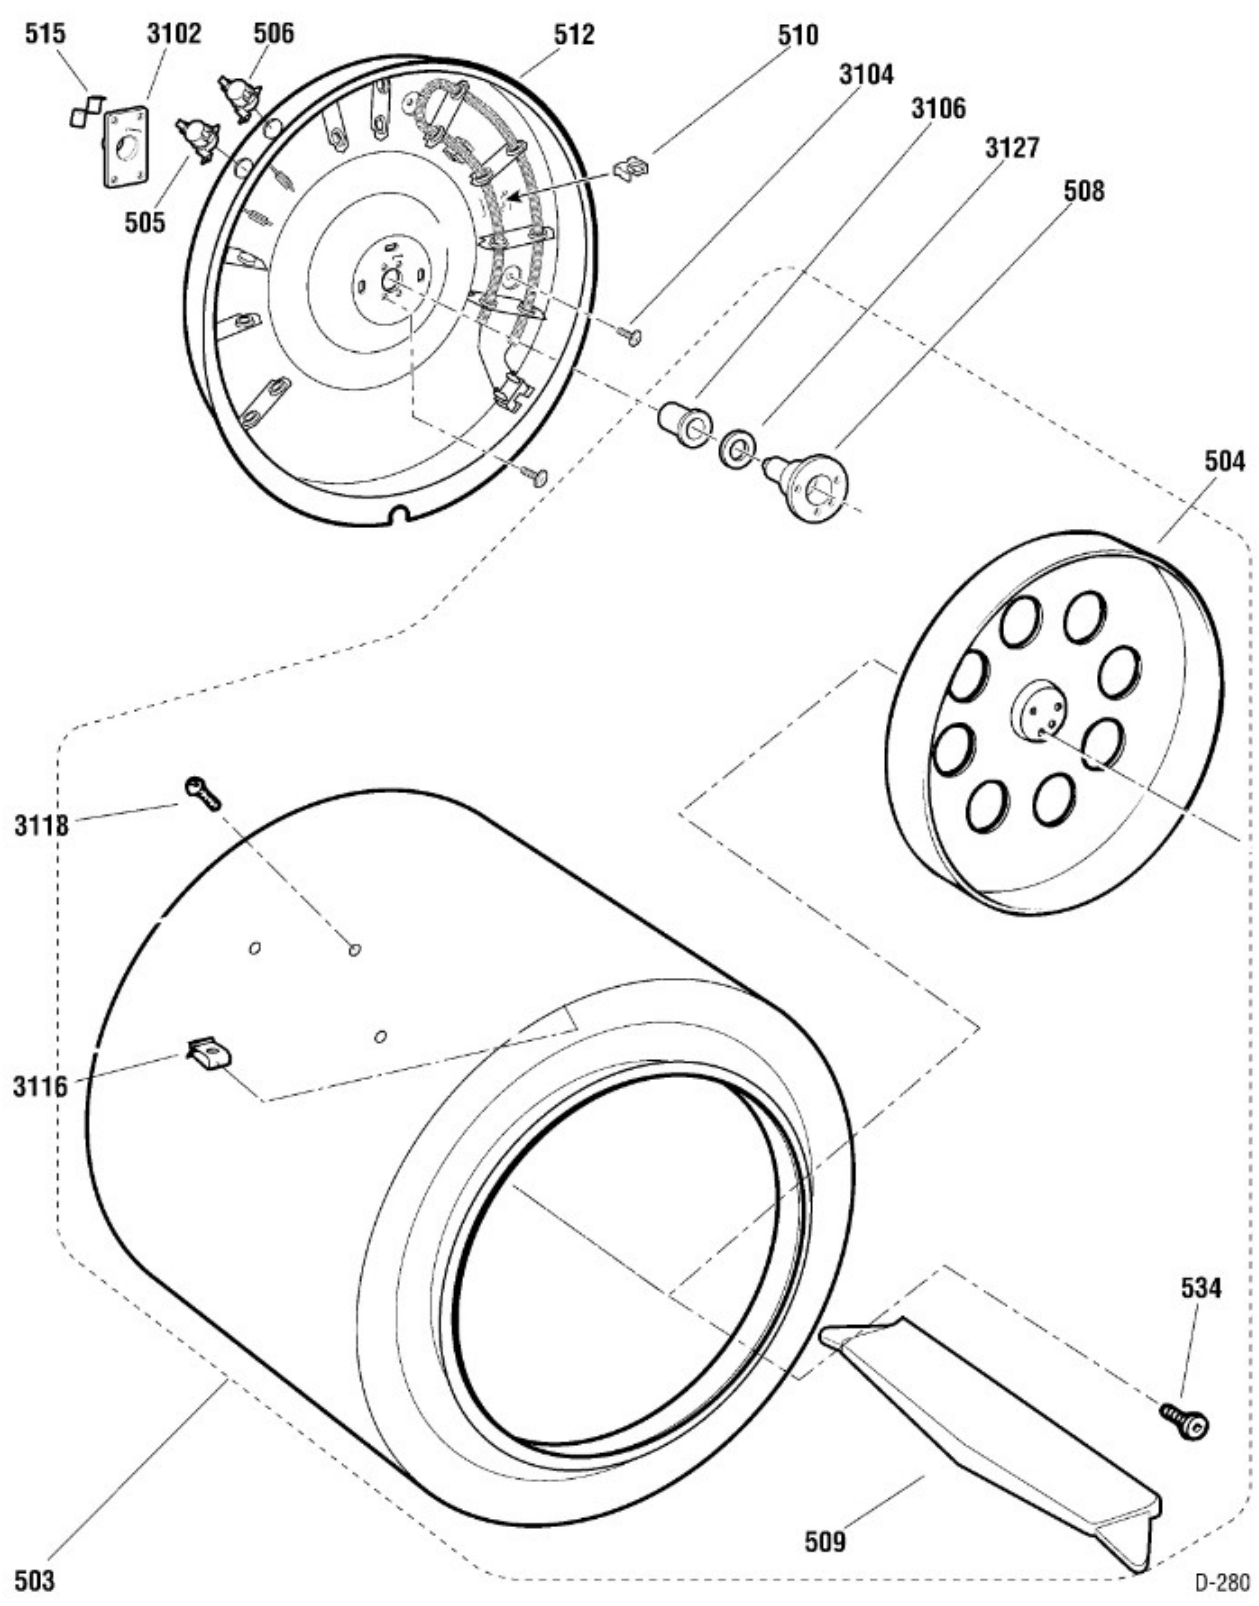

SECADORA PSKP333EB0WW

D-281

BENITO JUÁREZ #1500 GPE ZITON, CD. GUADALUPE NUEVO LEÓN TEL: 8183377999 Y 49
 HORARIOS: LUNES A VIERNES 8:30 A 6:00 PM Y SÁBADOS DE 8:30 A 2:00 PM
 WEB: www.denek.com

SECADORA PSKP333EB0WW

BENITO JUÁREZ #1500 GPE ZITON, CD. GUADALUPE NUEVO LEÓN TEL: 8183377999 Y 49
HORARIOS: LUNES A VIERNES 8:30 A 6:00 PM Y SÁBADOS DE 8:30 A 2:00 PM
WEB: www.denek.com

SECADORA PSKP333EB0WW

D-276

BENITO JUÁREZ #1500 GPE ZITON, CD. GUADALUPE NUEVO LEÓN TEL: 8183377999 Y 49
HORARIOS: LUNES A VIERNES 8:30 A 6:00 PM Y SÁBADOS DE 8:30 A 2:00 PM
WEB: www.denek.com

Guía	Refacción	Descripción
512	WG04F01879	HEATER ASSY (120V MTY)
515	WG04F04392	GROUND STRAP
534	WW01A00456	SCREW #10
630	WG04F03477	MOTOR & PULLEY
803	WW02F00232	SWITCH INTER.
3001	WE20M204	TOP COVER W
3002	WW02A00153	SCREW
3003	WE1M226	BUMPER
3004	WE1M195	CLIP
3006	WG04A00178	SCREW
3006	WG04A00380	SCREW
3006	WG04A00387	SCREW
3007	WE2X196	CLIP
3008	WE20M202	SIDE PANEL W
3009	WE1M398	SHIELD CONTROL
3009	WG04F04269	TIMER ASM.
3011	WW02F00267	SPEEDCLIP
3012	WE1M317	RETAINER
3012	WW02A00144	CLIP
3013	WE10M86	OUTER DOOR W
3014	WE10M94	INNER DOOR WH
3018	WG03L00198	SELLO PUERTA
3020	WG04F01062	SWITCH DOOR
3025	WE19M1304	TRIM, SWITCH
3026	WE20M309	PANEL, FRONT (WHITE)
3027	WE14M60	TRAP DUCT
3028	WE9X35	SEAL FELT
3029	WE1M187	LATCH
3030	WG04L00506	SLIDE BEARING
3031	WG04F03499	SWITCH
3033	WE1M193	BRACKET EXPORT
3034	WE1X408	CLIP
3041	WW02L00351	SLIDE
3042	WE18M20	FILTER
3043	WE1M407	SLIDE