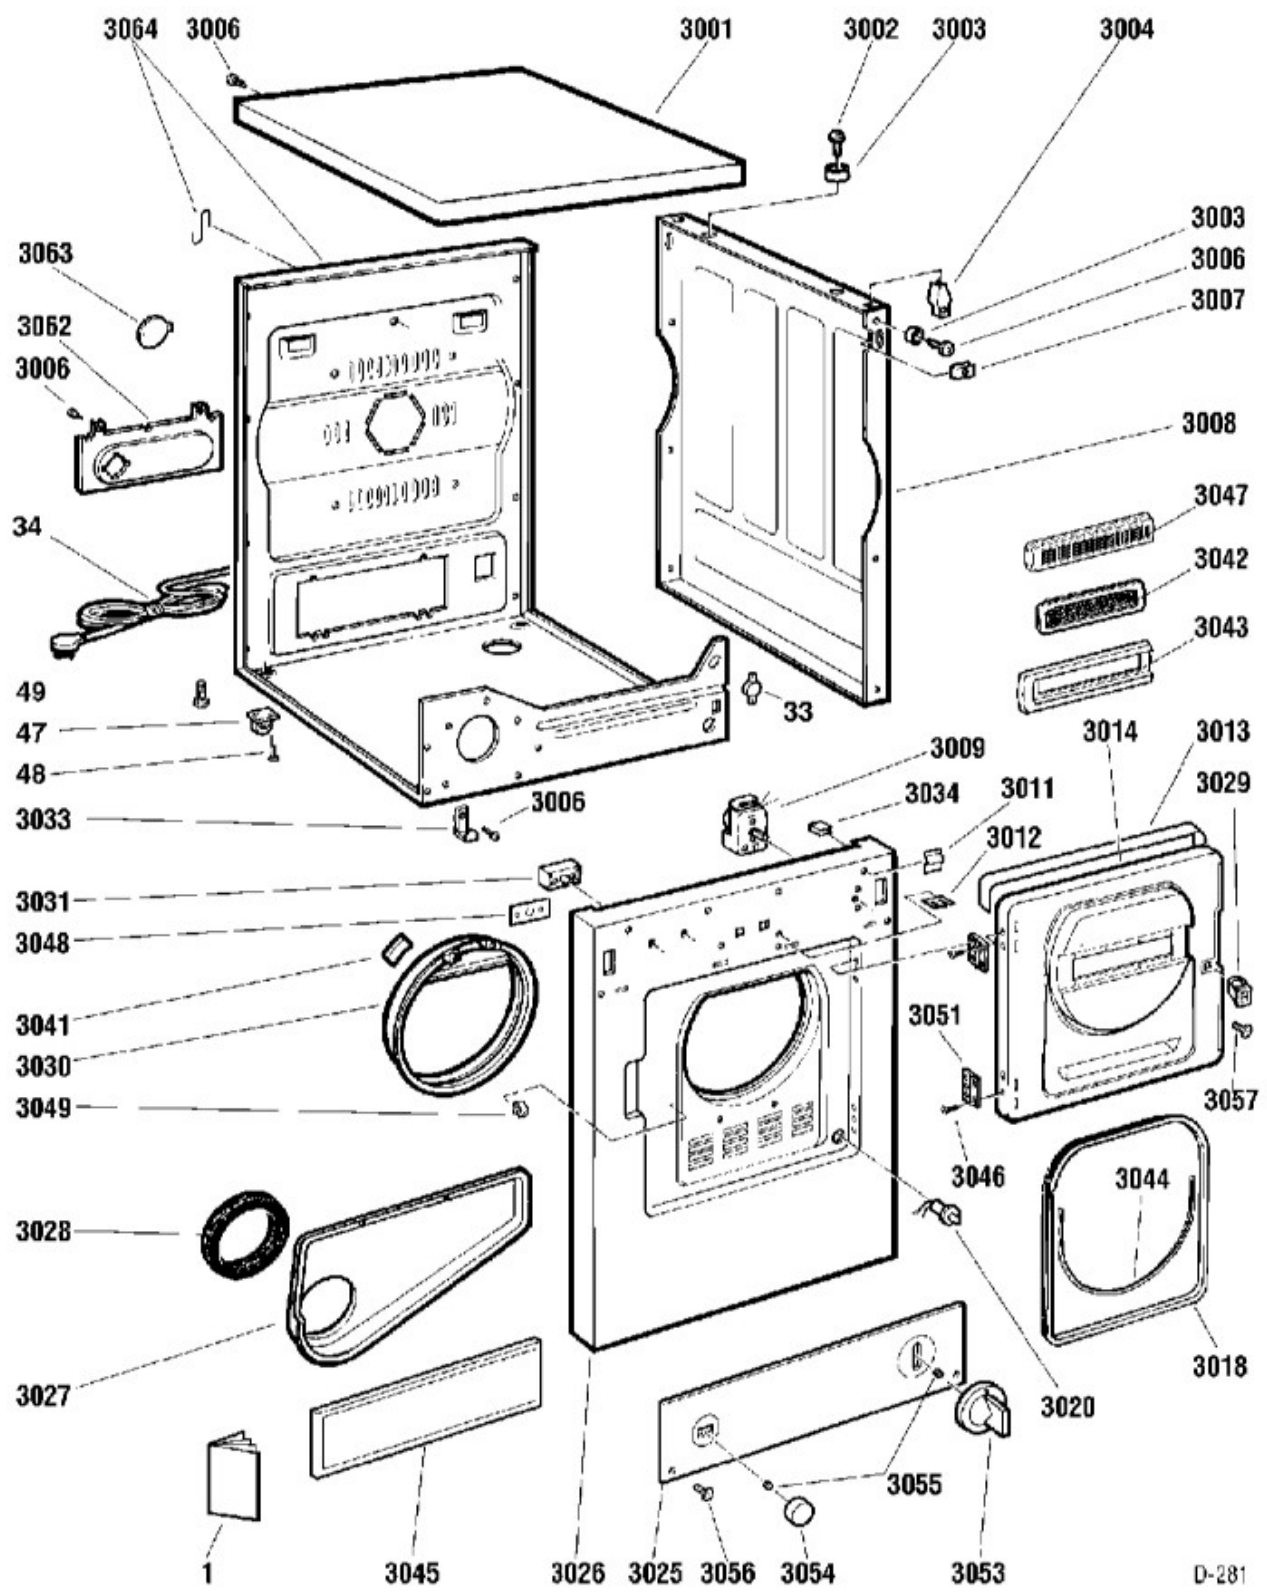

SECADORA PSKP333EB0WW

D-281

BENITO JUÁREZ #1500 GPE ZITON, CD. GUADALUPE NUEVO LEÓN TEL: 8183377999 Y 49
 HORARIOS: LUNES A VIERNES 8:30 A 6:00 PM Y SÁBADOS DE 8:30 A 2:00 PM
 WEB: www.denek.com

SECADORA PSKP333EB0WW

BENITO JUÁREZ #1500 GPE ZITON, CD. GUADALUPE NUEVO LEÓN TEL: 8183377999 Y 49
HORARIOS: LUNES A VIERNES 8:30 A 6:00 PM Y SÁBADOS DE 8:30 A 2:00 PM
WEB: www.denek.com

SECADORA PSKP333EB0WW

D-276

BENITO JUÁREZ #1500 GPE ZITON, CD. GUADALUPE NUEVO LEÓN TEL: 8183377999 Y 49
HORARIOS: LUNES A VIERNES 8:30 A 6:00 PM Y SÁBADOS DE 8:30 A 2:00 PM
WEB: www.denek.com

Guía	Refacción	Descripción
512	WG04F01879	HEATER ASSY (120V MTY)
515	WG04F04392	GROUND STRAP
534	WW01A00456	SCREW #10
630	WG04F03477	MOTOR & PULLEY
803	WW02F00232	SWITCH INTER.
3001	WE20M204	TOP COVER W
3002	WW02A00153	SCREW
3003	WE1M226	BUMPER
3004	WE1M195	CLIP
3006	WG04A00178	SCREW
3006	WG04A00380	SCREW
3006	WG04A00387	SCREW
3007	WE2X196	CLIP
3008	WE20M202	SIDE PANEL W
3009	WE1M398	SHIELD CONTROL
3009	WG04F04269	TIMER ASM.
3011	WW02F00267	SPEEDCLIP
3012	WE1M317	RETAINER
3012	WW02A00144	CLIP
3013	WE10M86	OUTER DOOR W
3014	WE10M94	INNER DOOR WH
3018	WG03L00198	SELLO PUERTA
3020	WG04F01062	SWITCH DOOR
3025	WE19M1304	TRIM, SWITCH
3026	WE20M309	PANEL, FRONT (WHITE)
3027	WE14M60	TRAP DUCT
3028	WE9X35	SEAL FELT
3029	WE1M187	LATCH
3030	WG04L00506	SLIDE BEARING
3031	WG04F03499	SWITCH
3033	WE1M193	BRACKET EXPORT
3034	WE1X408	CLIP
3041	WW02L00351	SLIDE
3042	WE18M20	FILTER
3043	WE1M407	SLIDE