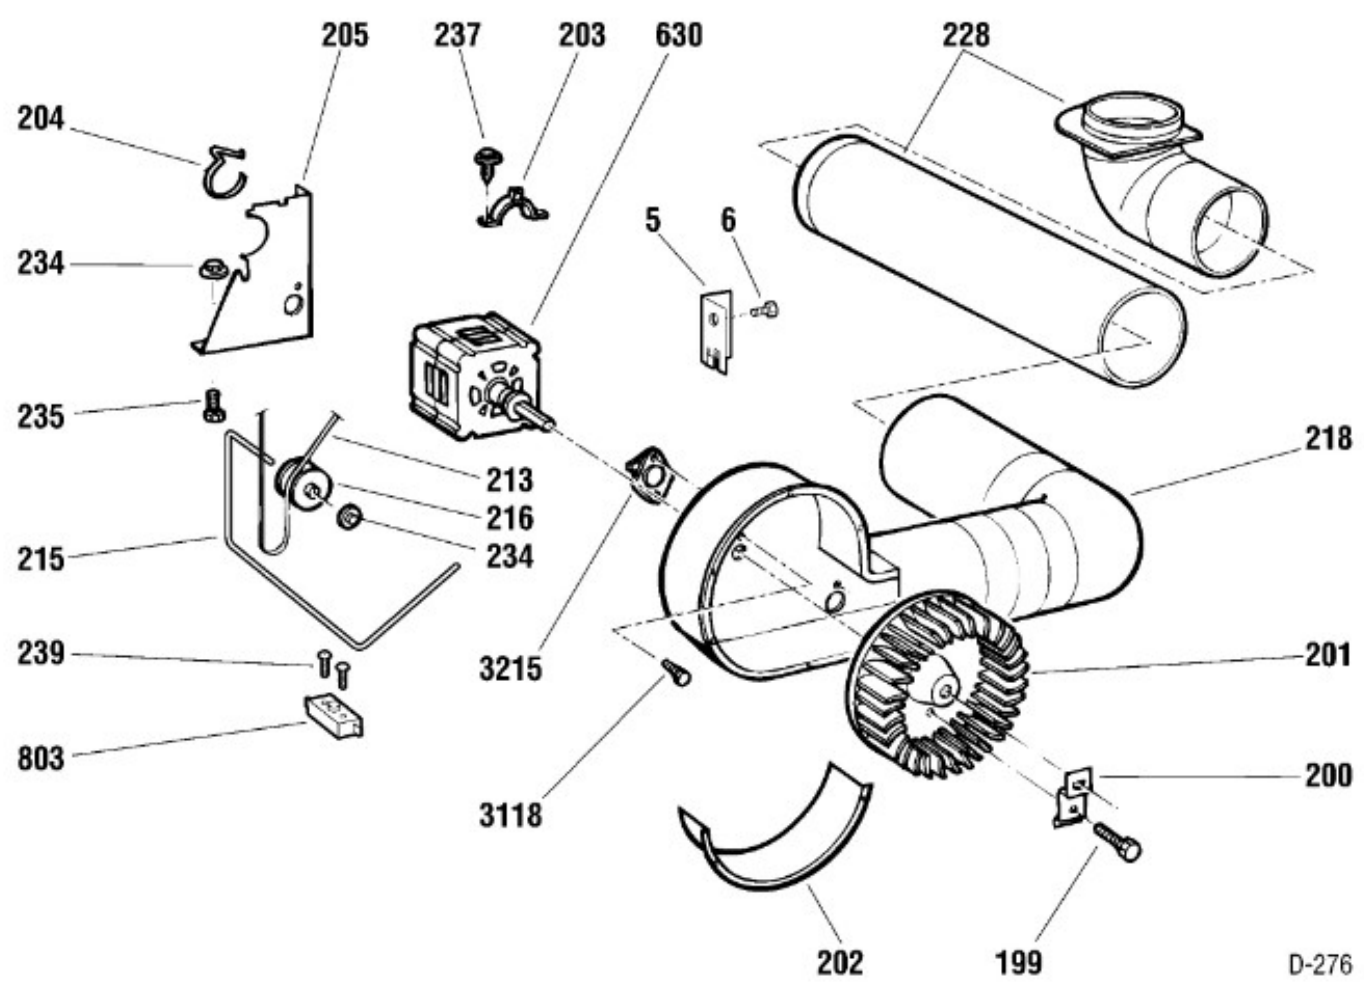

SECADORA PSKP333EB0WW

D-281

BENITO JUÁREZ #1500 GPE ZITON, CD. GUADALUPE NUEVO LEÓN TEL: 8183377999 Y 49
 HORARIOS: LUNES A VIERNES 8:30 A 6:00 PM Y SÁBADOS DE 8:30 A 2:00 PM
 WEB: www.denek.com

SECADORA PSKP333EB0WW

BENITO JUÁREZ #1500 GPE ZITON, CD. GUADALUPE NUEVO LEÓN TEL: 8183377999 Y 49
HORARIOS: LUNES A VIERNES 8:30 A 6:00 PM Y SÁBADOS DE 8:30 A 2:00 PM
WEB: www.denek.com

SECADORA PSKP333EB0WW

D-276

BENITO JUÁREZ #1500 GPE ZITON, CD. GUADALUPE NUEVO LEÓN TEL: 8183377999 Y 49
HORARIOS: LUNES A VIERNES 8:30 A 6:00 PM Y SÁBADOS DE 8:30 A 2:00 PM
WEB: www.denek.com

Guía	Refacción	Descripción
512	WG04F01879	HEATER ASSY (120V MTY)
515	WG04F04392	GROUND STRAP
534	WW01A00456	SCREW #10
630	WG04F03477	MOTOR & PULLEY
803	WW02F00232	SWITCH INTER.
3001	WE20M204	TOP COVER W
3002	WW02A00153	SCREW
3003	WE1M226	BUMPER
3004	WE1M195	CLIP
3006	WG04A00178	SCREW
3006	WG04A00380	SCREW
3006	WG04A00387	SCREW
3007	WE2X196	CLIP
3008	WE20M202	SIDE PANEL W
3009	WE1M398	SHIELD CONTROL
3009	WG04F04269	TIMER ASM.
3011	WW02F00267	SPEEDCLIP
3012	WE1M317	RETAINER
3012	WW02A00144	CLIP
3013	WE10M86	OUTER DOOR W
3014	WE10M94	INNER DOOR WH
3018	WG03L00198	SELLO PUERTA
3020	WG04F01062	SWITCH DOOR
3025	WE19M1304	TRIM, SWITCH
3026	WE20M309	PANEL, FRONT (WHITE)
3027	WE14M60	TRAP DUCT
3028	WE9X35	SEAL FELT
3029	WE1M187	LATCH
3030	WG04L00506	SLIDE BEARING
3031	WG04F03499	SWITCH
3033	WE1M193	BRACKET EXPORT
3034	WE1X408	CLIP
3041	WW02L00351	SLIDE
3042	WE18M20	FILTER
3043	WE1M407	SLIDE