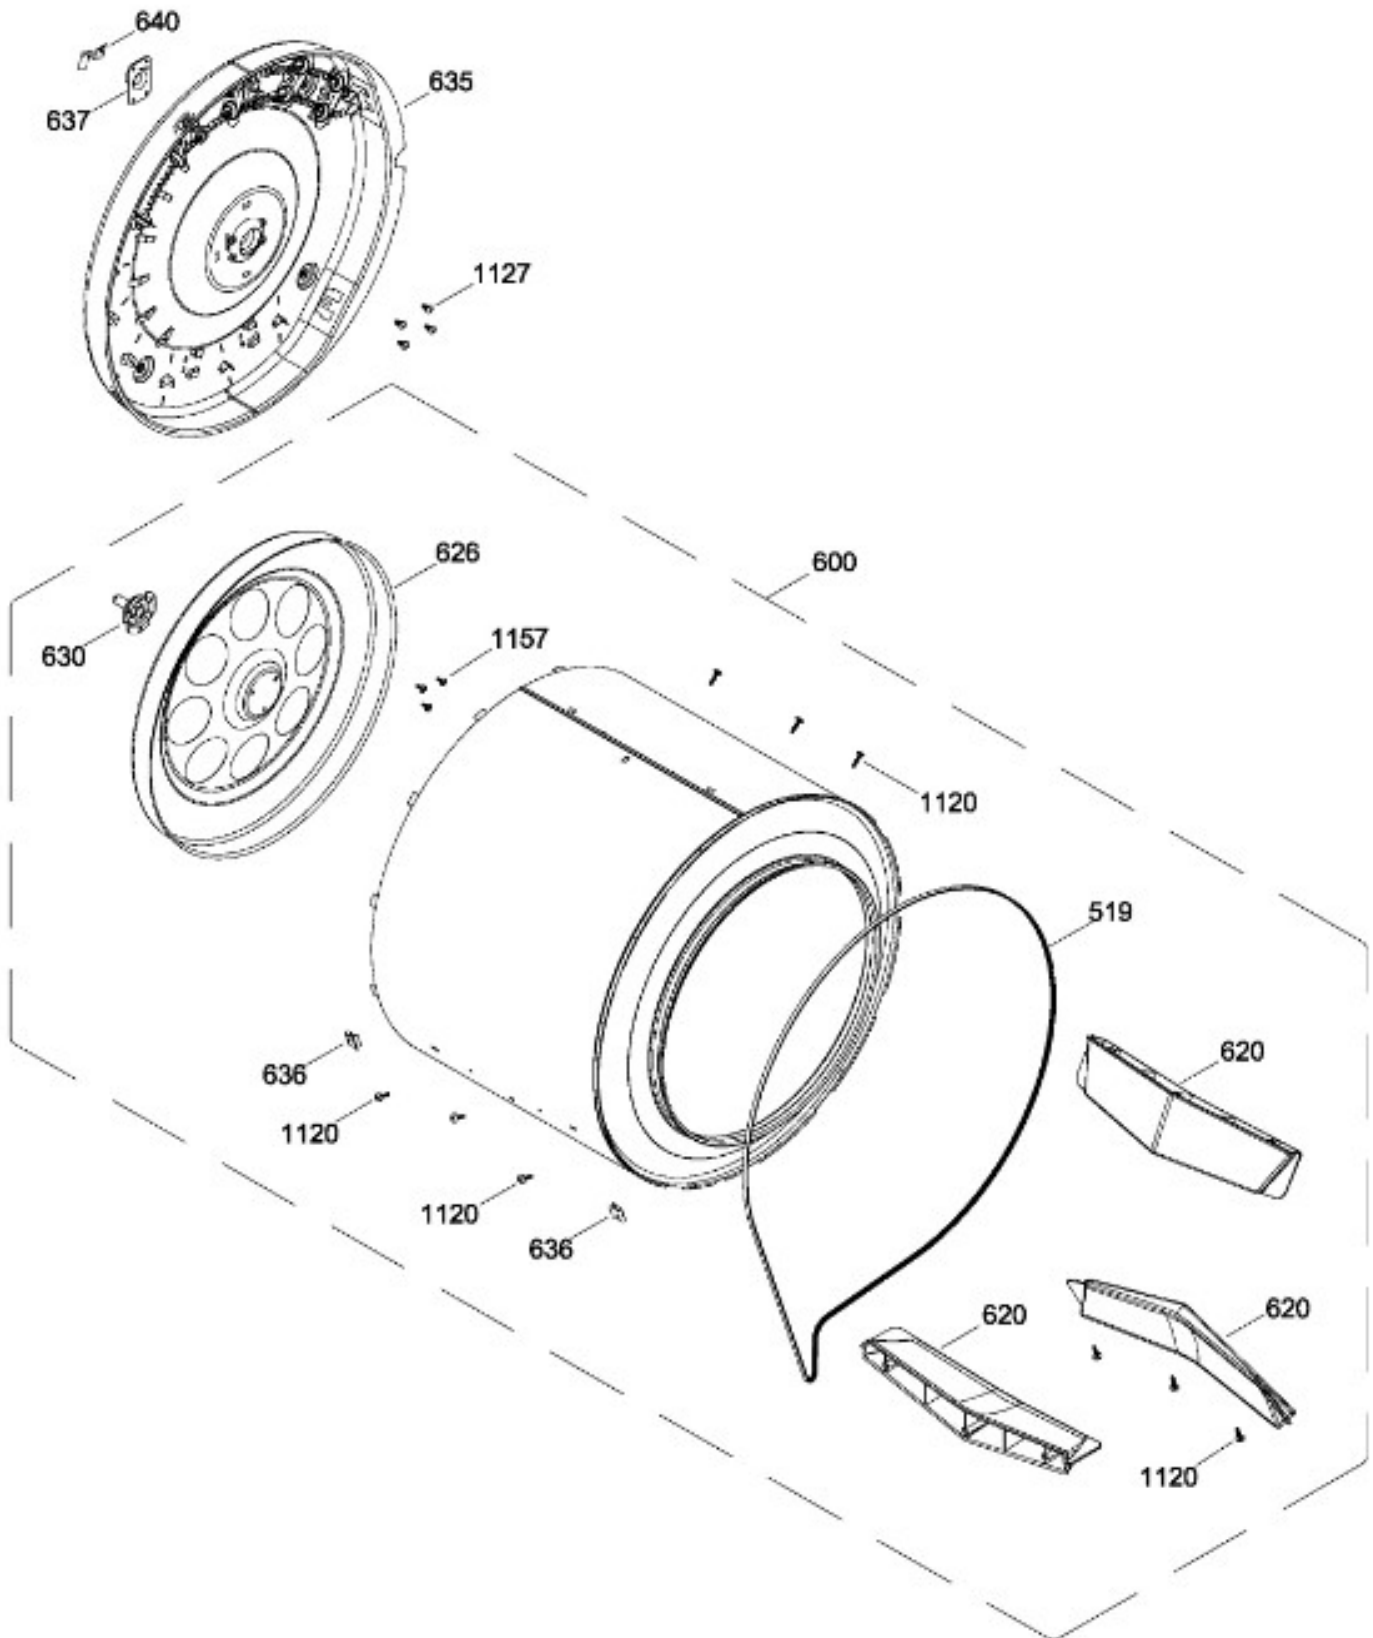

Distribuidor Autorizado

SurteRápido.com

Venta de Refacciones
Electrodomesticas

SECADORA PSKS333EB5WW

PSKS333EB5WW

Distribuidor Autorizado

SurteRápido.com

Venta de Refacciones
Electrodomesticas

SECADORA PSKS333EB5WW

Guía	Refacción	Descripción
1	572D221G053T	PANEL CONTROL PSKS333EB3WW
7	WW02F00176	TIMER KNOB ASM.
7	WW02F00177	TIMER KNOB ASM.
8	WW02F00160	PERILLA
8	WW02L00643	PERILLA
10	WW01F01484	ARNES ENS (TIMER)
10	WW02F00520	ARNES ENS (TIMER)
20	WW02A00085	CLIP
20	WW02L00643	CLIP
22	WW03A00093	TUERCA RAPIDA "U" 5/8 X 7/16
23	WW02L00024	INTERRUPTOR ARRANQUE
25	WW02F00155	SHIELD CONTROL
27	WW01F01488	ARNES PANEL DE CONTROL
100	WW03L00118	PANEL FRONTAL(BCO)
102	WW02L00025	INTERRUPTOR PUERTA
105	572D468P001	REJILLA
107	572D469P001	MARCO REJILLA
109	WW03L00119	SELLO PUERTA
110	WW01F01485	COJINETE FRONTAL Y ARNES ENS
111	WW02F00181	COLECTOR DE AIRE
114	WW02L00145	SELLO PUERTA
115	WW01L01327	COJINETE DESLIZABLE BLANCO
116	WW01L01328	COJINETE DESLIZABLE VERDE
120	WW02A00004	STRIKE
121	WW01F01476	CABLES
126	WW01A00537	SELLO ESPUMA
128	WW01A00538	SELLO ESPUMA
129	WW03A00095	SELLO ESPUMA
147	WW01F01486	ARNES TERMOSTATO
201	WW03F00043	ENS. FILTRO
202	WW03L00136	CONTRA PUERTA(BCO)
207	WW02L00171	PANEL PUERTA (BCO)
213	WW02L00037	LATCH ASM.
297	WW02L00028	BISAGRA PUERTA
401	WW01L01322	CUBIERTA SUPERIOR (BLANCA)