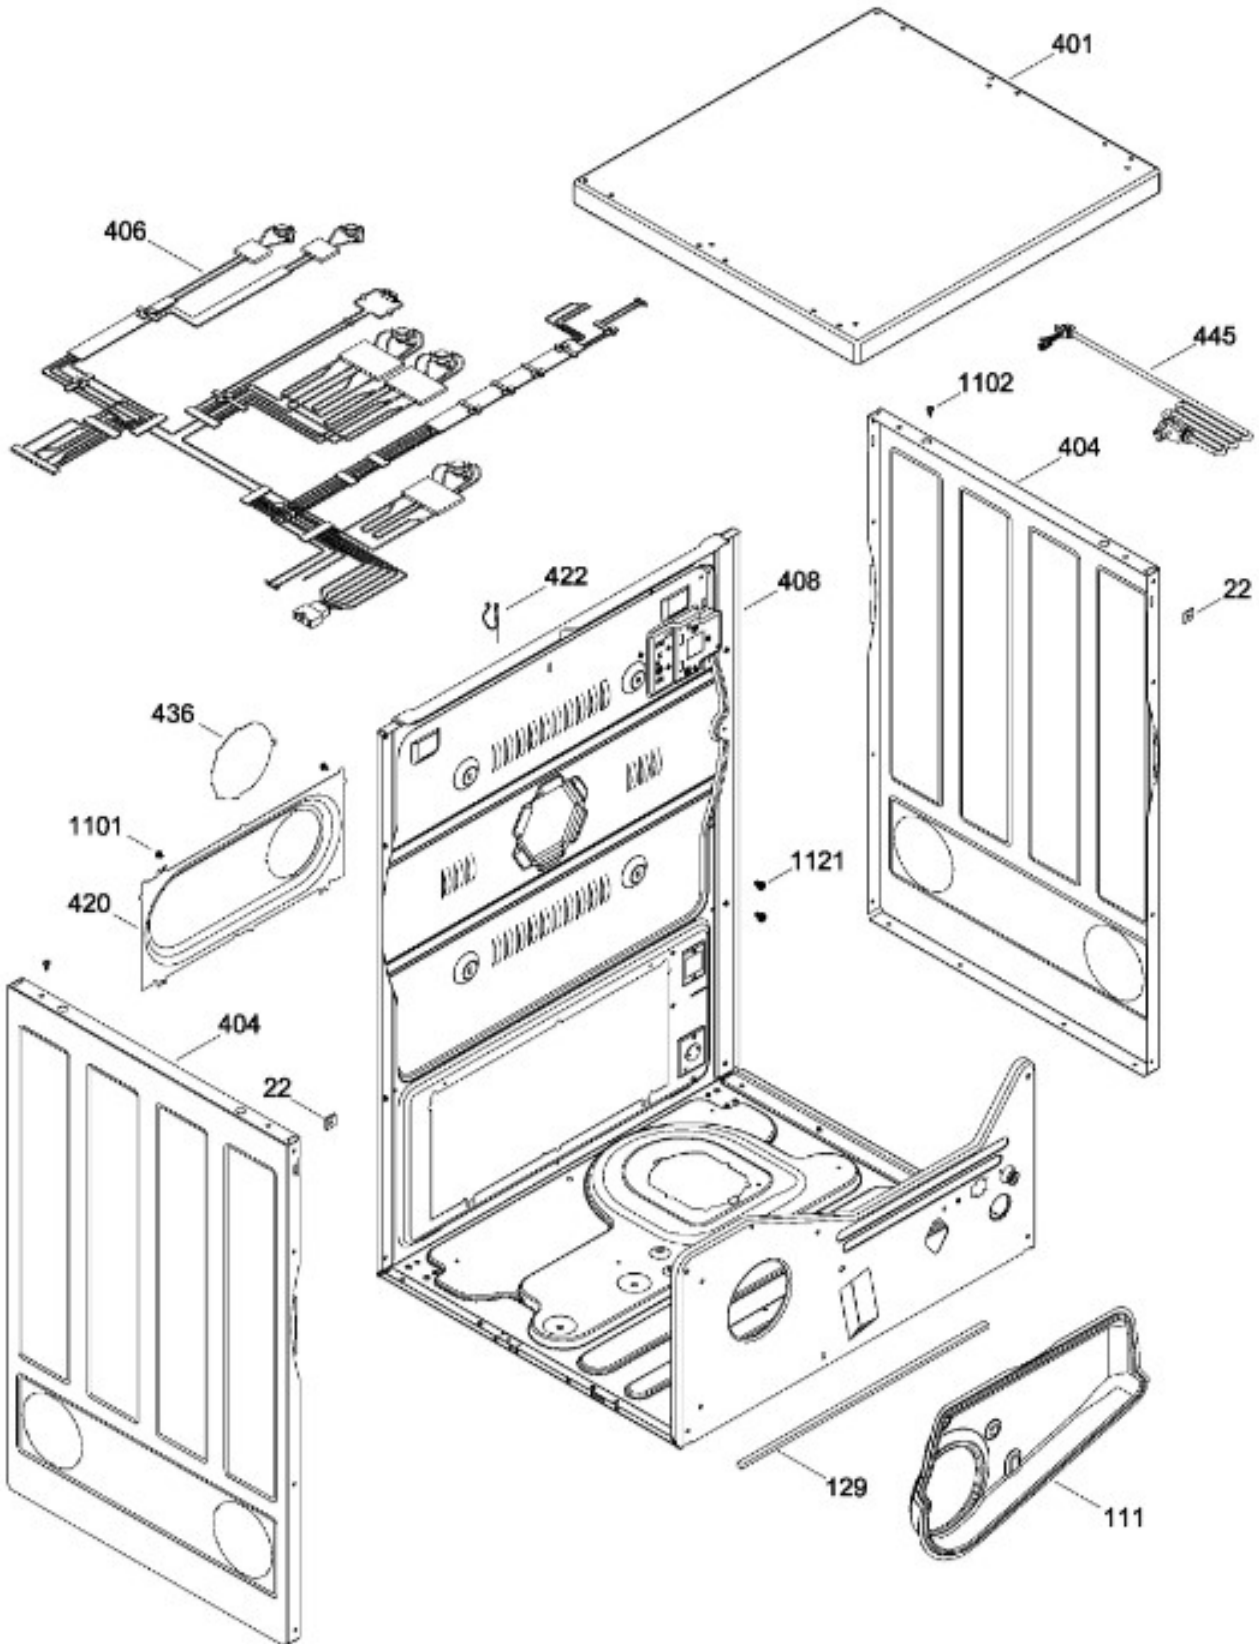

Distribuidor Autorizado

SurteRápido.com

Venta de Refacciones
Electrodomesticas

SECADORA PSKS333EB5WW

PUERTA (ENS) / DOOR (ASM)

PSKS333EB5WW

Distribuidor Autorizado

SurteRápido.com

Venta de Refacciones
Electrodomesticas

SECADORA PSKS333EB5WW

GABINETE / STRUCTURE

PSKS333EB5WW

Distribuidor Autorizado

SurteRápido.com

Venta de Refacciones
Electrodomesticas

SECADORA PSKS333EB5WW

SurteRápido.com

Venta de Refacciones
Electrodomesticas

SECADORA PSKS333EB5WW

Guía	Refacción	Descripción
1	572D221G053T	PANEL CONTROL PSKS333EB3WW
7	WW02F00176	TIMER KNOB ASM.
7	WW02F00177	TIMER KNOB ASM.
8	WW02F00160	PERILLA
8	WW02L00643	PERILLA
10	WW01F01484	ARNES ENS (TIMER)
10	WW02F00520	ARNES ENS (TIMER)
20	WW02A00085	CLIP
20	WW02L00643	CLIP
22	WW03A00093	TUERCA RAPIDA "U" 5/8 X 7/16
23	WW02L00024	INTERRUPTOR ARRANQUE
25	WW02F00155	SHIELD CONTROL
27	WW01F01488	ARNES PANEL DE CONTROL
100	WW03L00118	PANEL FRONTAL(BCO)
102	WW02L00025	INTERRUPTOR PUERTA
105	572D468P001	REJILLA
107	572D469P001	MARCO REJILLA
109	WW03L00119	SELLO PUERTA
110	WW01F01485	COJINETE FRONTAL Y ARNES ENS
111	WW02F00181	COLECTOR DE AIRE
114	WW02L00145	SELLO PUERTA
115	WW01L01327	COJINETE DESLIZABLE BLANCO
116	WW01L01328	COJINETE DESLIZABLE VERDE
120	WW02A00004	STRIKE
121	WW01F01476	CABLES
126	WW01A00537	SELLO ESPUMA
128	WW01A00538	SELLO ESPUMA
129	WW03A00095	SELLO ESPUMA
147	WW01F01486	ARNES TERMOSTATO
201	WW03F00043	ENS. FILTRO
202	WW03L00136	CONTRA PUERTA(BCO)
207	WW02L00171	PANEL PUERTA (BCO)
213	WW02L00037	LATCH ASM.
297	WW02L00028	BISAGRA PUERTA
401	WW01L01322	CUBIERTA SUPERIOR (BLANCA)