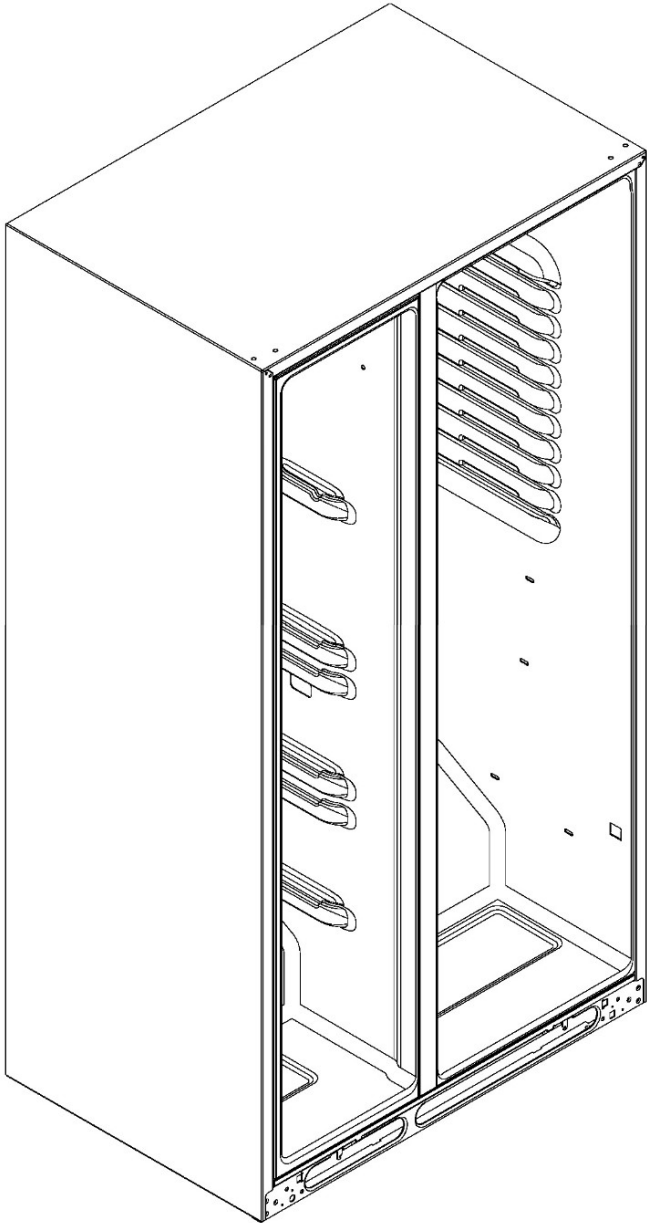

Refrigerador Mabe PSM25GSD GS