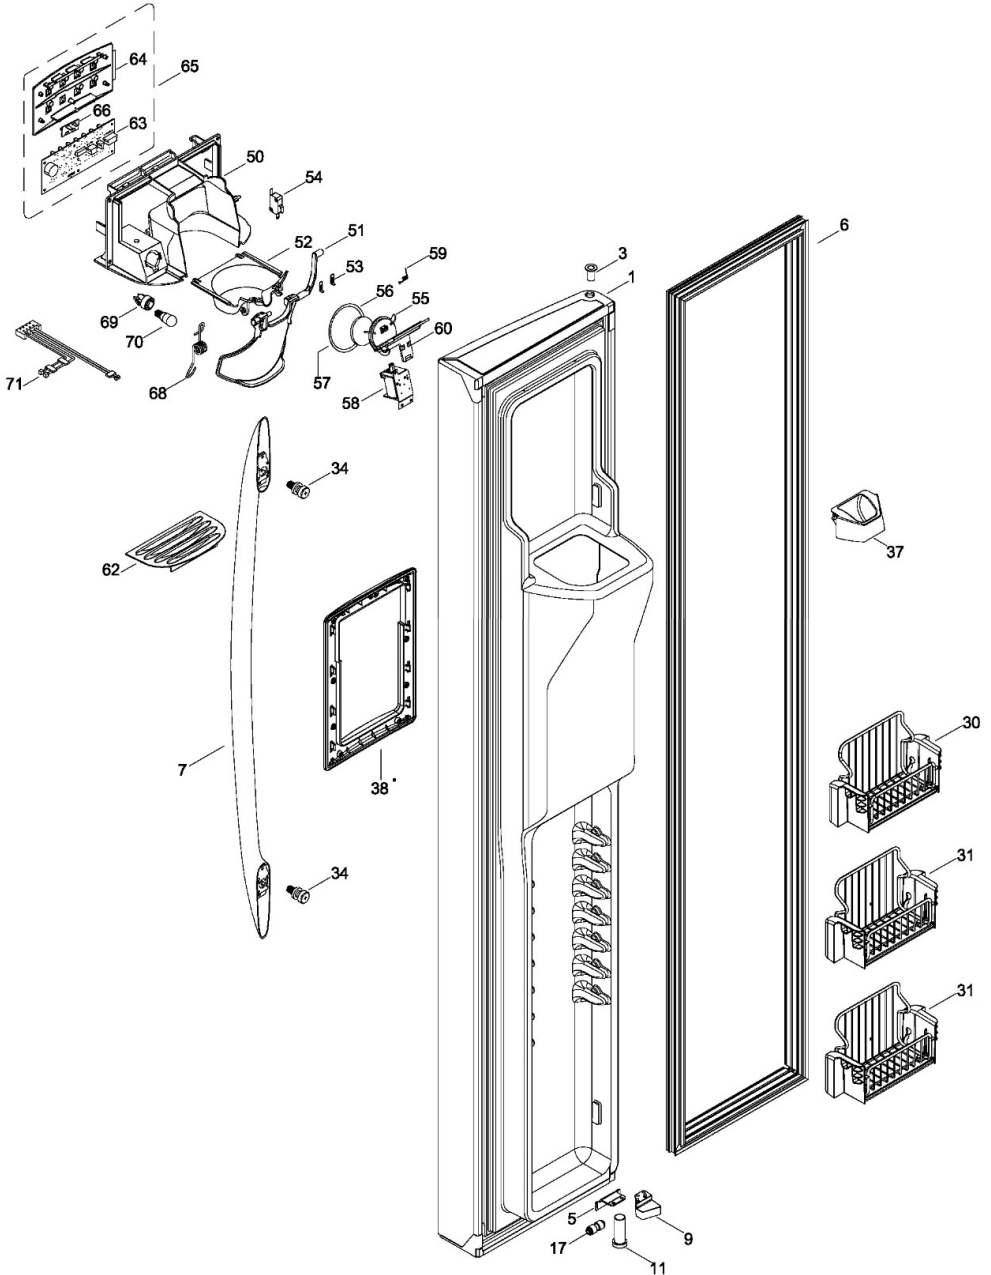

Distribuidor Autorizado

SurteRápido.com

Venta de Refacciones
Electrodomesticas

Refrigerador Mabe PSM25SGSD GS