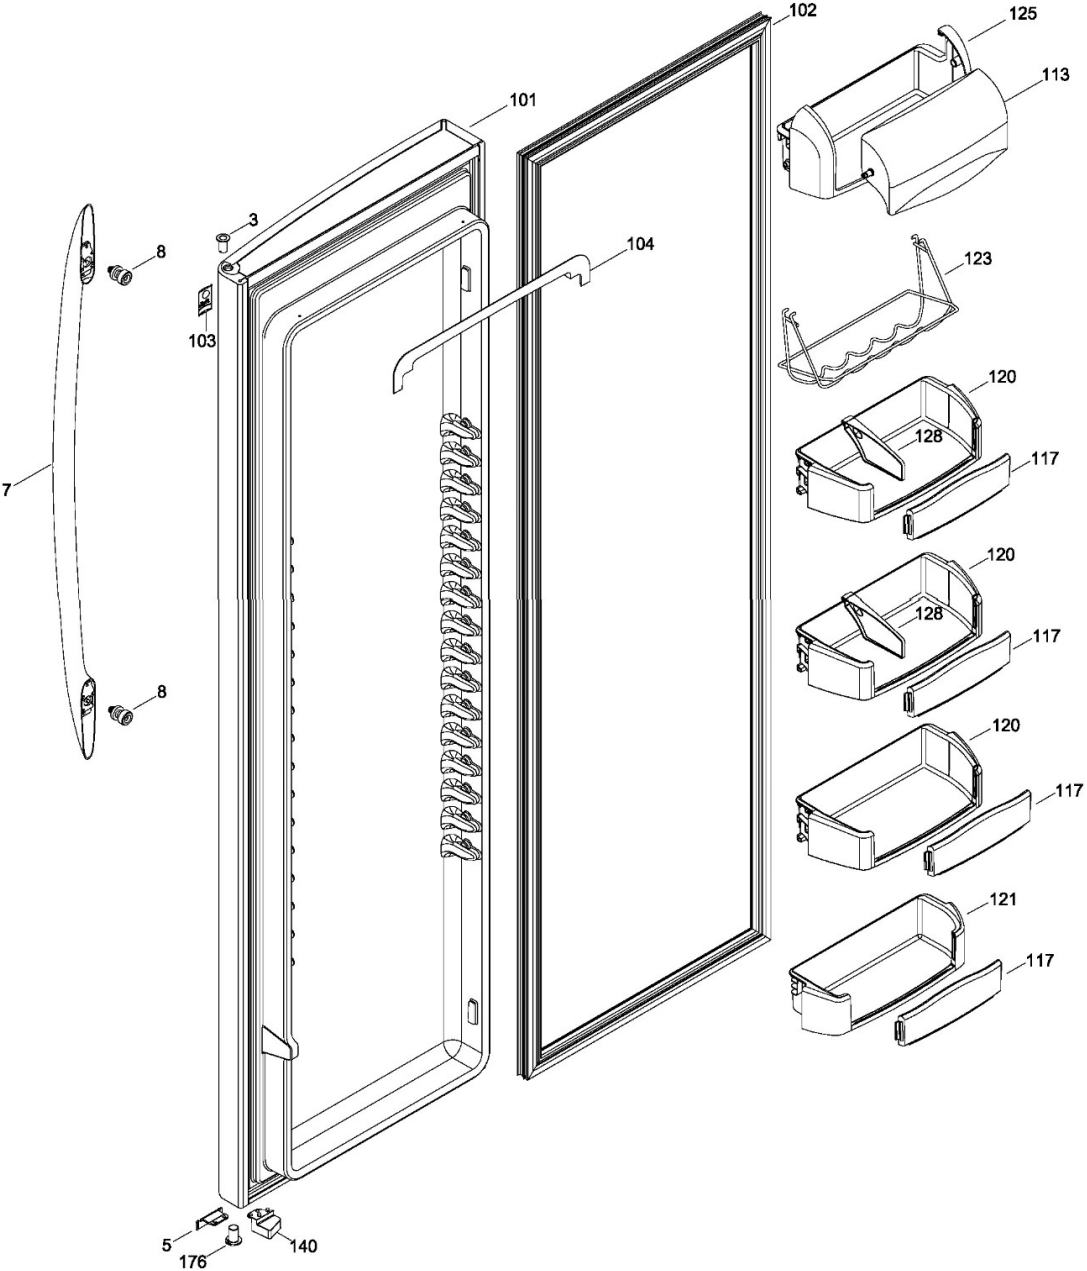

Refrigerador Mabe PSM25GSD GS