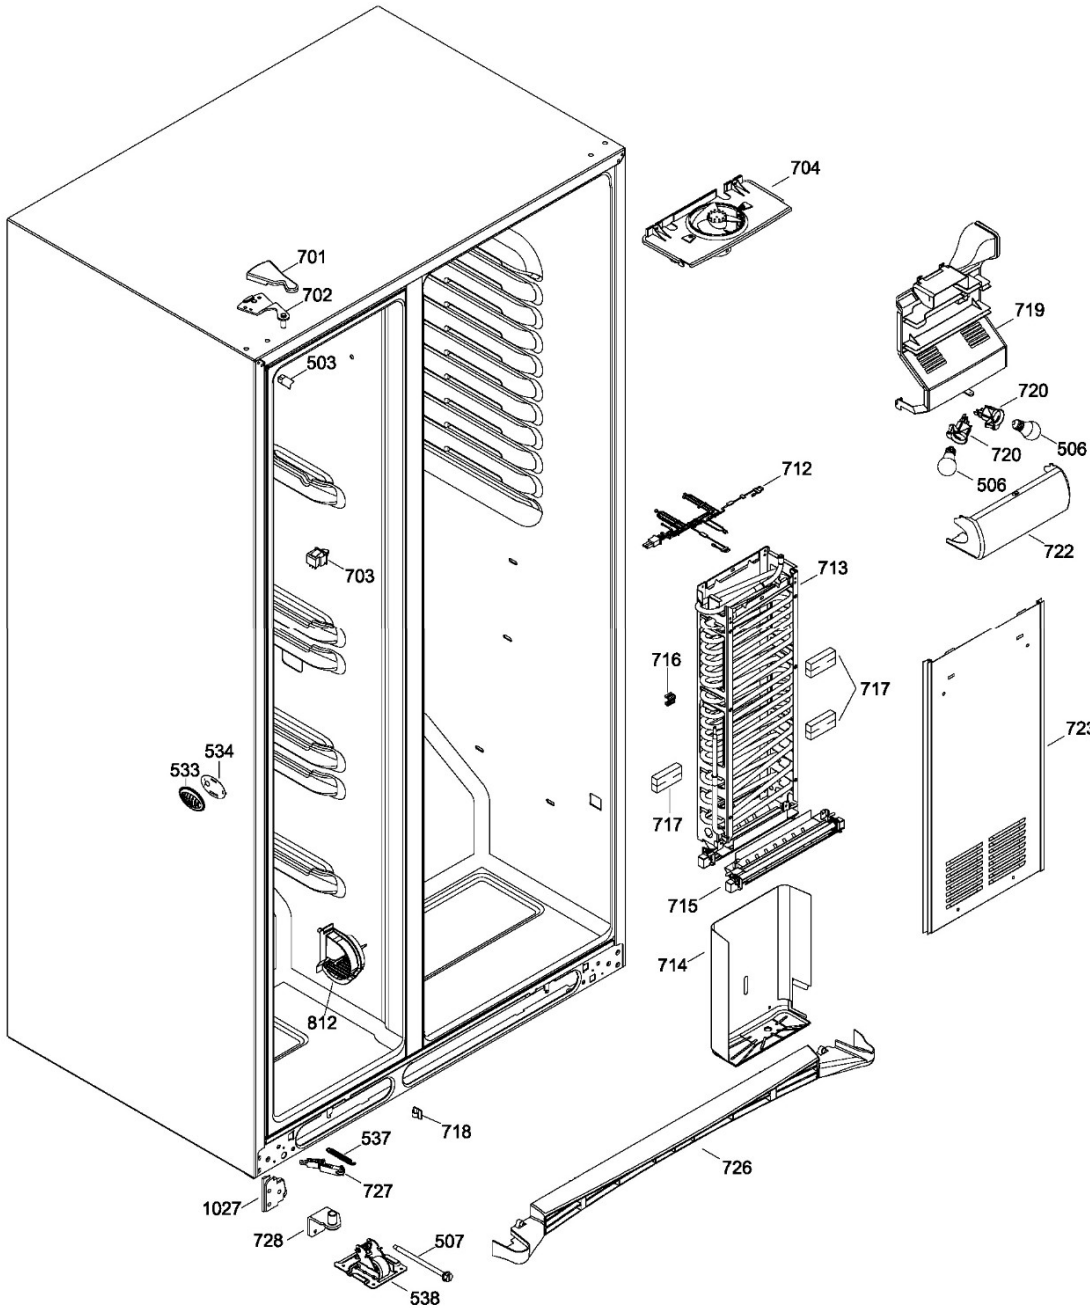

Refrigerador Mabe PSM25SGSD GS

Refrigerador Mabe PSM25GSD GS

Refrigerador Mabe PSM25SGSD GS

Refrigerador Mabe PSM25SGSD GS

Refrigerador Mabe PSM25SGSD GS

Guia	Componente	Descripción
1	200D2067G177	PUERTA ESPUMADA CONGELADOR ENS
3	238C1017P027	BUJE PUERTA
5	238C1198P011	TOPE PUERTA
6	200D5288P002	SELLO ENFRIADOR
7	200D9513G001	HANDLE ASM HYDROFORM
7	200D9513G004	HANDLE ASM HYDROFORM
8	200D5311P004	P2ERNO JALADERA
9	200D1389P007	LEVA CIERRE
11	238C1160P003	BUJE INF. PUERTA CONG.
17	197D3216P002	UNION CONECTOR REG
30	197D4588G007	MODULE TILT OUT
31	197D4588G009	ENS. MODULO CONG.
34	200D7315P001	FASTENER HANDLE SS
37	200D7519P001	GUIA HIELO
38	200D5835G001	MARCO DESPACHADOR DE HIELOS
50	200D9717P008	HOUSING SHIELD DISP
51	200D7356P001	PADDLE ICE DISP BK
52	200D7346P004	FUNEL ICE DISP
53	243B1862P002	DESCANSO RETENEDOR PUERTA
54	243B2524P008	MICROINTERRUPTOR
55	203C3396P002	DESCANSO PUERTA INF.
56	243B1852P001	DESCANSO PUERTA AISLANTE
57	203C3397P004	INSERTO MOLDURA DESPACHADOR
58	203C6017G003	SOLENOIDES ENSAMBLE
59	203C6018P002	RESORTE DE PUERTA DESPACHADOR
60	203C6020P001	MANIVELA PUERTA DISP.