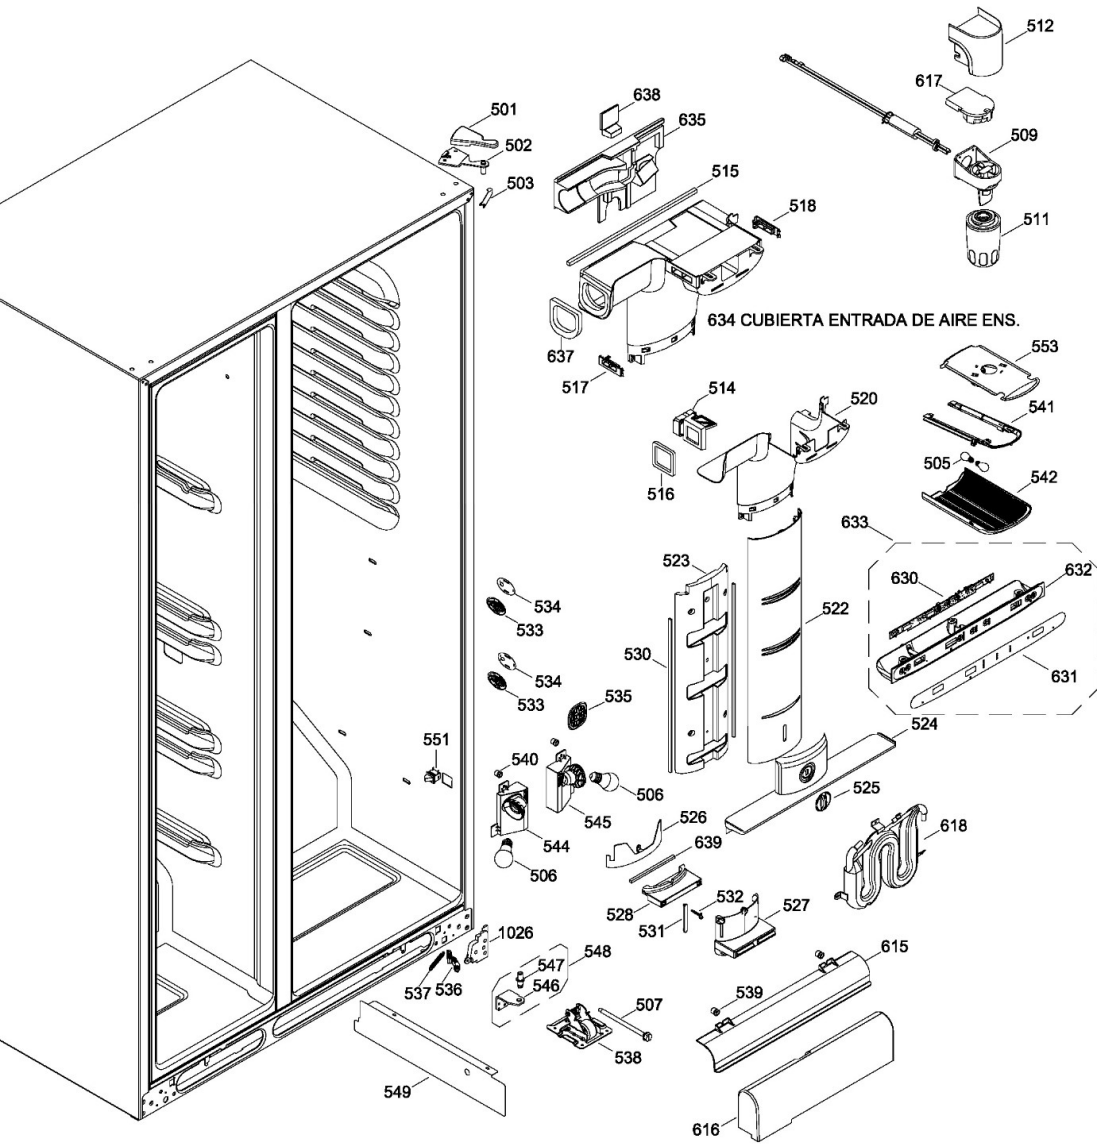

Refrigerador Mabe PSM25SGSD GS

Refrigerador Mabe PSM25GSD GS

Refrigerador Mabe PSM25SGSD GS

Refrigerador Mabe PSM25SGSD GS

Refrigerador Mabe PSM25SGSD GS

Guia	Componente	Descripción
1	200D2067G177	PUERTA ESPUMADA CONGELADOR ENS
3	238C1017P027	BUJE PUERTA
5	238C1198P011	TOPE PUERTA
6	200D5288P002	SELLO ENFRIADOR
7	200D9513G001	HANDLE ASM HYDROFORM
7	200D9513G004	HANDLE ASM HYDROFORM
8	200D5311P004	P2ERNO JALADERA
9	200D1389P007	LEVA CIERRE
11	238C1160P003	BUJE INF. PUERTA CONG.
17	197D3216P002	UNION CONECTOR REG
30	197D4588G007	MODULE TILT OUT
31	197D4588G009	ENS. MODULO CONG.
34	200D7315P001	FASTENER HANDLE SS
37	200D7519P001	GUIA HIELO
38	200D5835G001	MARCO DESPACHADOR DE HIELOS
50	200D9717P008	HOUSING SHIELD DISP
51	200D7356P001	PADDLE ICE DISP BK
52	200D7346P004	FUNEL ICE DISP
53	243B1862P002	DESCANSO RETENEDOR PUERTA
54	243B2524P008	MICROINTERRUPTOR
55	203C3396P002	DESCANSO PUERTA INF.
56	243B1852P001	DESCANSO PUERTA AISLANTE
57	203C3397P004	INSERTO MOLDURA DESPACHADOR
58	203C6017G003	SOLENOIDES ENSAMBLE
59	203C6018P002	RESORTE DE PUERTA DESPACHADOR
60	203C6020P001	MANIVELA PUERTA DISP.