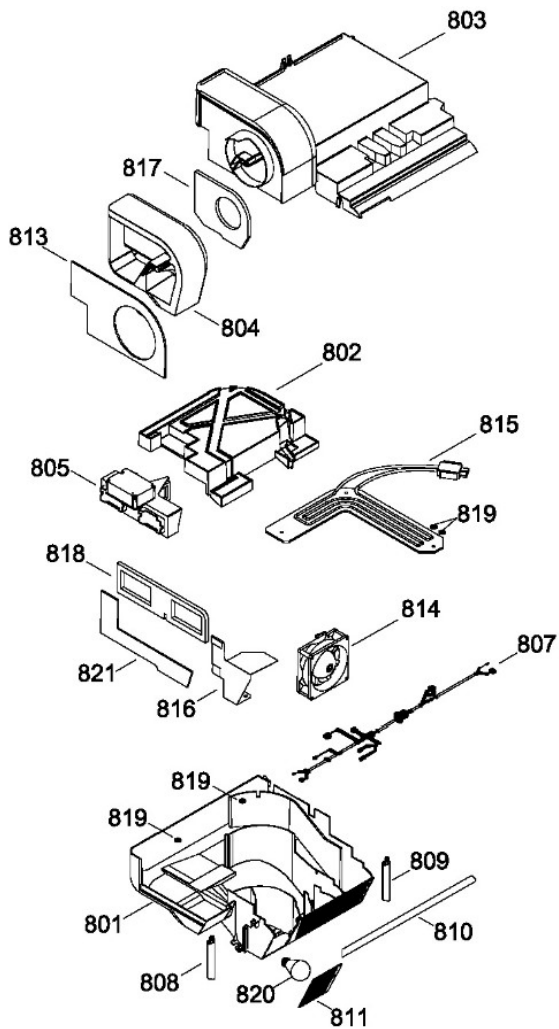

Refrigerador Mabe PSM25SGSD GS

Refrigerador Mabe PSM25GSD GS

Refrigerador Mabe PSM25SGSD GS

Refrigerador Mabe PSM25SGSD GS

Refrigerador Mabe PSM25SGSD GS

Guia	Componente	Descripción
1	200D2067G177	PUERTA ESPUMADA CONGELADOR ENS
3	238C1017P027	BUJE PUERTA
5	238C1198P011	TOPE PUERTA
6	200D5288P002	SELLO ENFRIADOR
7	200D9513G001	HANDLE ASM HYDROFORM
7	200D9513G004	HANDLE ASM HYDROFORM
8	200D5311P004	P2ERNO JALADERA
9	200D1389P007	LEVA CIERRE
11	238C1160P003	BUJE INF. PUERTA CONG.
17	197D3216P002	UNION CONECTOR REG
30	197D4588G007	MODULE TILT OUT
31	197D4588G009	ENS. MODULO CONG.
34	200D7315P001	FASTENER HANDLE SS
37	200D7519P001	GUIA HIELO
38	200D5835G001	MARCO DESPACHADOR DE HIELOS
50	200D9717P008	HOUSING SHIELD DISP
51	200D7356P001	PADDLE ICE DISP BK
52	200D7346P004	FUNEL ICE DISP
53	243B1862P002	DESCANSO RETENEDOR PUERTA
54	243B2524P008	MICROINTERRUPTOR
55	203C3396P002	DESCANSO PUERTA INF.
56	243B1852P001	DESCANSO PUERTA AISLANTE
57	203C3397P004	INSERTO MOLDURA DESPACHADOR
58	203C6017G003	SOLENOIDES ENSAMBLE
59	203C6018P002	RESORTE DE PUERTA DESPACHADOR
60	203C6020P001	MANIVELA PUERTA DISP.