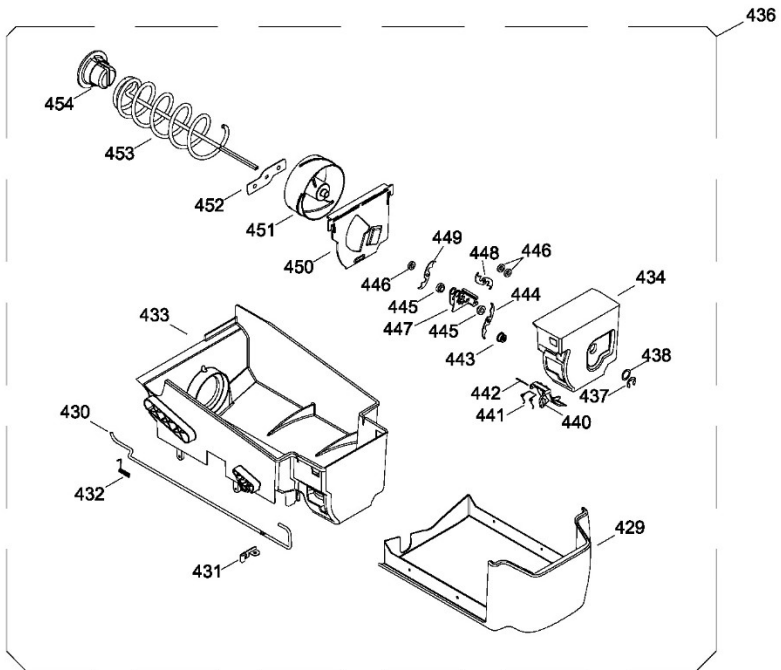

Refrigerador Mabe PSM25SGSD GS

Refrigerador Mabe PSM25GSD GS

Refrigerador Mabe PSM25SGSD GS

Refrigerador Mabe PSM25SGSD GS

Refrigerador Mabe PSM25SGSD GS

Guia	Componente	Descripción
1	200D2067G177	PUERTA ESPUMADA CONGELADOR ENS
3	238C1017P027	BUJE PUERTA
5	238C1198P011	TOPE PUERTA
6	200D5288P002	SELLO ENFRIADOR
7	200D9513G001	HANDLE ASM HYDROFORM
7	200D9513G004	HANDLE ASM HYDROFORM
8	200D5311P004	P2ERNO JALADERA
9	200D1389P007	LEVA CIERRE
11	238C1160P003	BUJE INF. PUERTA CONG.
17	197D3216P002	UNION CONECTOR REG
30	197D4588G007	MODULE TILT OUT
31	197D4588G009	ENS. MODULO CONG.
34	200D7315P001	FASTENER HANDLE SS
37	200D7519P001	GUIA HIELO
38	200D5835G001	MARCO DESPACHADOR DE HIELOS
50	200D9717P008	HOUSING SHIELD DISP
51	200D7356P001	PADDLE ICE DISP BK
52	200D7346P004	FUNEL ICE DISP
53	243B1862P002	DESCANSO RETENEDOR PUERTA
54	243B2524P008	MICROINTERRUPTOR
55	203C3396P002	DESCANSO PUERTA INF.
56	243B1852P001	DESCANSO PUERTA AISLANTE
57	203C3397P004	INSERTO MOLDURA DESPACHADOR
58	203C6017G003	SOLENOIDES ENSAMBLE
59	203C6018P002	RESORTE DE PUERTA DESPACHADOR
60	203C6020P001	MANIVELA PUERTA DISP.