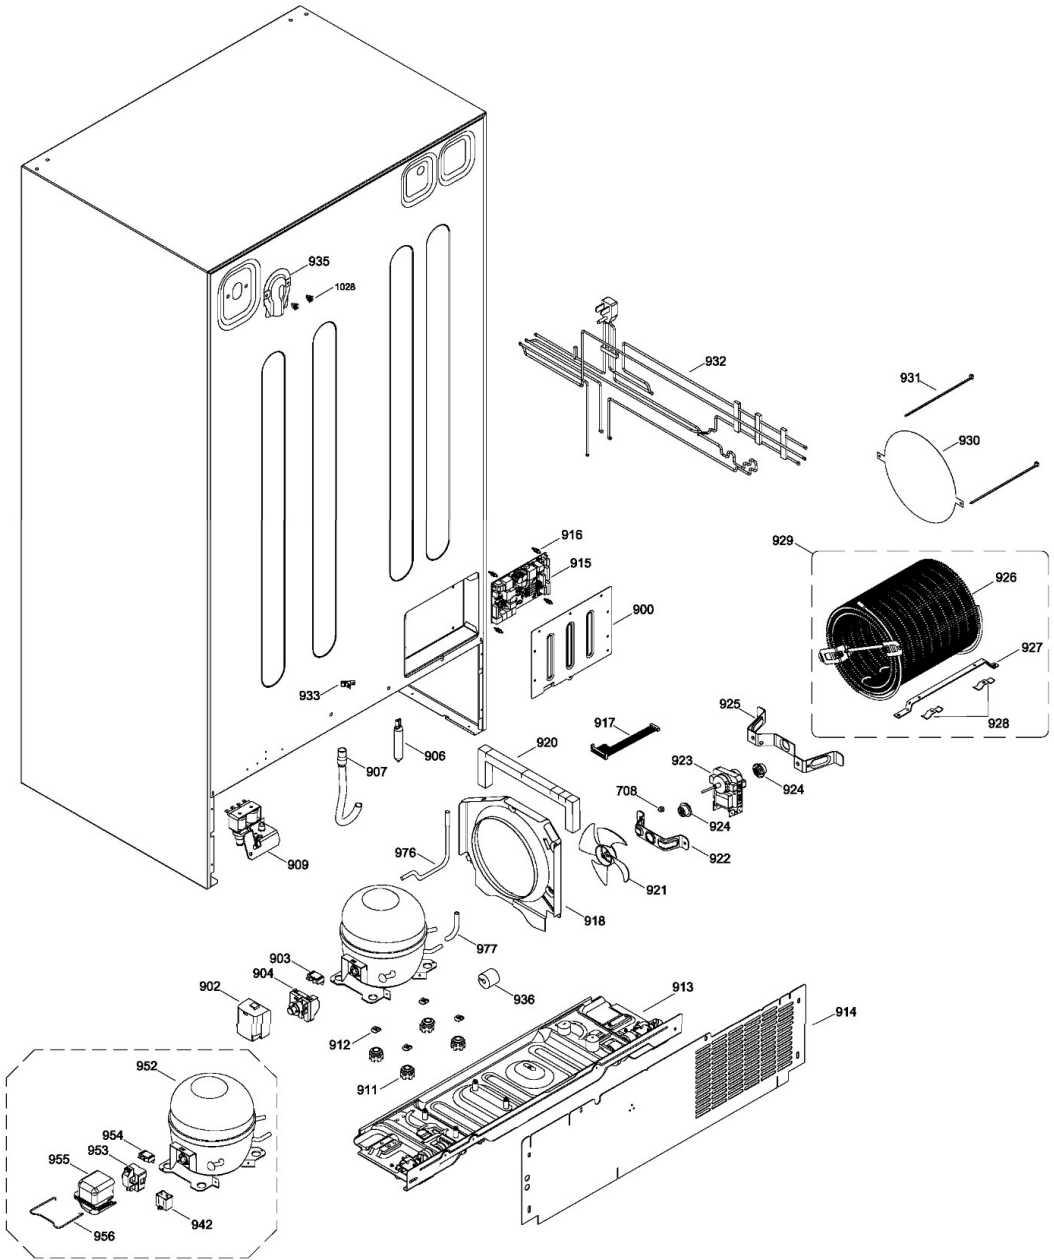

Refrigerador Mabe PSM25SGSD GS

Refrigerador Mabe PSM25GSD GS

Refrigerador Mabe PSM25SGSD GS

Refrigerador Mabe PSM25SGSD GS

Refrigerador Mabe PSM25SGSD GS

Guia	Componente	Descripción
1	200D2067G177	PUERTA ESPUMADA CONGELADOR ENS
3	238C1017P027	BUJE PUERTA
5	238C1198P011	TOPE PUERTA
6	200D5288P002	SELLO ENFRIADOR
7	200D9513G001	HANDLE ASM HYDROFORM
7	200D9513G004	HANDLE ASM HYDROFORM
8	200D5311P004	P2ERNO JALADERA
9	200D1389P007	LEVA CIERRE
11	238C1160P003	BUJE INF. PUERTA CONG.
17	197D3216P002	UNION CONECTOR REG
30	197D4588G007	MODULE TILT OUT
31	197D4588G009	ENS. MODULO CONG.
34	200D7315P001	FASTENER HANDLE SS
37	200D7519P001	GUIA HIELO
38	200D5835G001	MARCO DESPACHADOR DE HIELOS
50	200D9717P008	HOUSING SHIELD DISP
51	200D7356P001	PADDLE ICE DISP BK
52	200D7346P004	FUNEL ICE DISP
53	243B1862P002	DESCANSO RETENEDOR PUERTA
54	243B2524P008	MICROINTERRUPTOR
55	203C3396P002	DESCANSO PUERTA INF.
56	243B1852P001	DESCANSO PUERTA AISLANTE
57	203C3397P004	INSERTO MOLDURA DESPACHADOR
58	203C6017G003	SOLENOIDES ENSAMBLE
59	203C6018P002	RESORTE DE PUERTA DESPACHADOR
60	203C6020P001	MANIVELA PUERTA DISP.