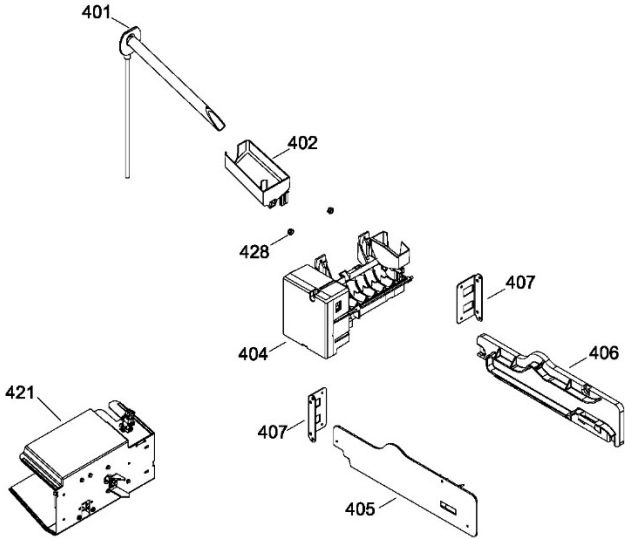

Refrigerador Mabe PSM25SGSD GS

Refrigerador Mabe PSM25GSD GS

Refrigerador Mabe PSM25SGSD GS

Refrigerador Mabe PSM25SGSD GS

Refrigerador Mabe PSM25SGSD GS

Guia	Componente	Descripción
1	200D2067G177	PUERTA ESPUMADA CONGELADOR ENS
3	238C1017P027	BUJE PUERTA
5	238C1198P011	TOPE PUERTA
6	200D5288P002	SELLO ENFRIADOR
7	200D9513G001	HANDLE ASM HYDROFORM
7	200D9513G004	HANDLE ASM HYDROFORM
8	200D5311P004	P2ERNO JALADERA
9	200D1389P007	LEVA CIERRE
11	238C1160P003	BUJE INF. PUERTA CONG.
17	197D3216P002	UNION CONECTOR REG
30	197D4588G007	MODULE TILT OUT
31	197D4588G009	ENS. MODULO CONG.
34	200D7315P001	FASTENER HANDLE SS
37	200D7519P001	GUIA HIELO
38	200D5835G001	MARCO DESPACHADOR DE HIELOS
50	200D9717P008	HOUSING SHIELD DISP
51	200D7356P001	PADDLE ICE DISP BK
52	200D7346P004	FUNEL ICE DISP
53	243B1862P002	DESCANSO RETENEDOR PUERTA
54	243B2524P008	MICROINTERRUPTOR
55	203C3396P002	DESCANSO PUERTA INF.
56	243B1852P001	DESCANSO PUERTA AISLANTE
57	203C3397P004	INSERTO MOLDURA DESPACHADOR
58	203C6017G003	SOLENOIDES ENSAMBLE
59	203C6018P002	RESORTE DE PUERTA DESPACHADOR
60	203C6020P001	MANIVELA PUERTA DISP.