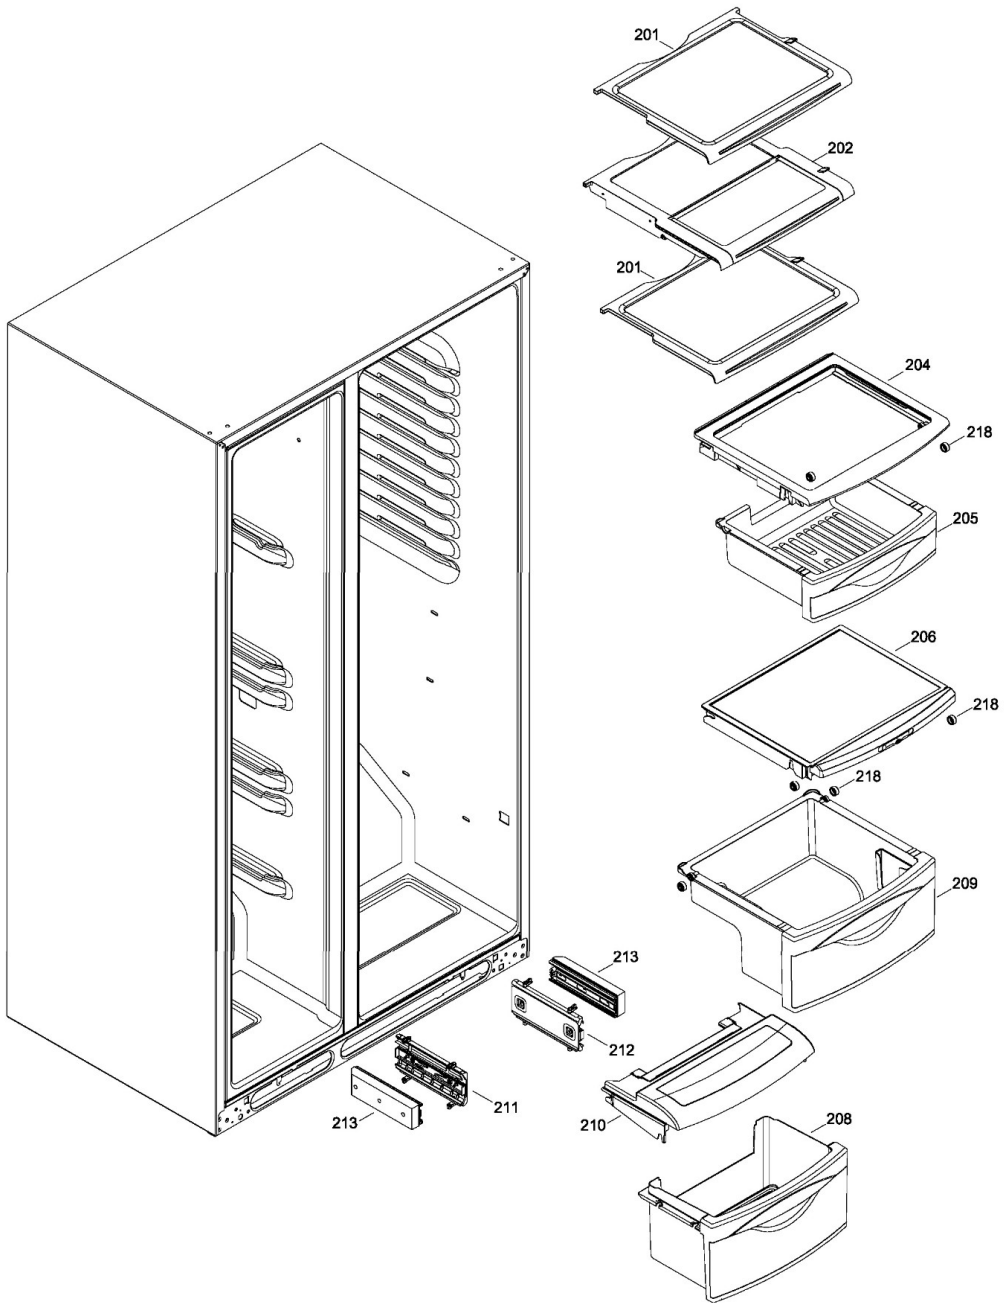

Refrigerador Mabe PSM25GSD GS