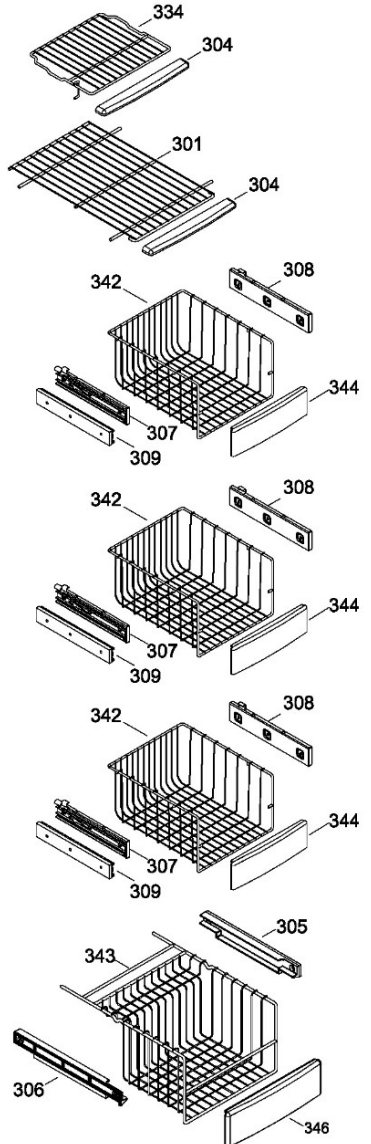

Refrigerador Mabe PSM25GSD GS