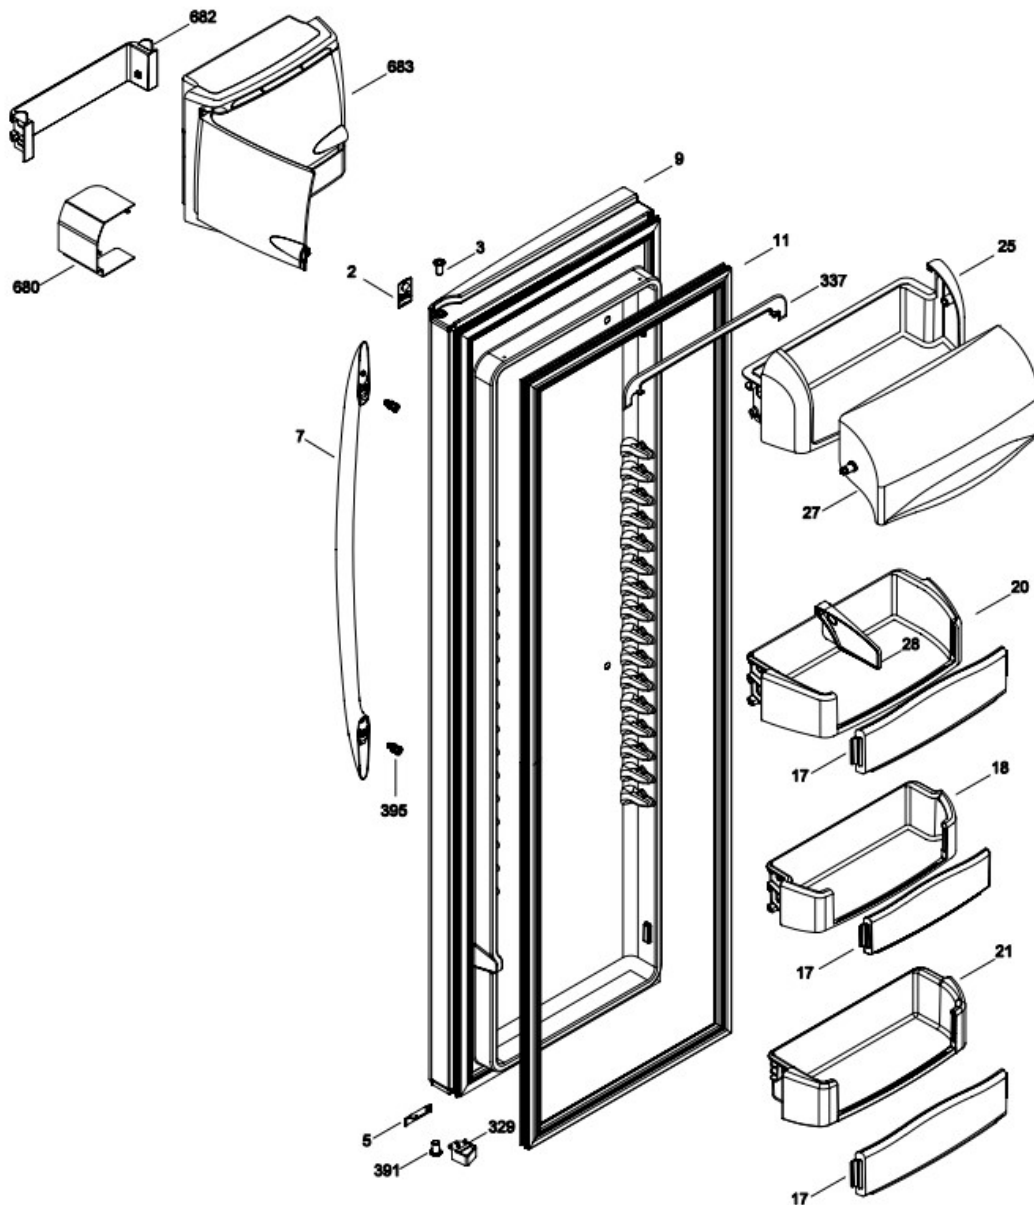

Distribuidor Autorizado

SurteRápido.com

Venta de Refacciones
Electrodomesticas

Refrigerador Mabe PSM26RSWCGS