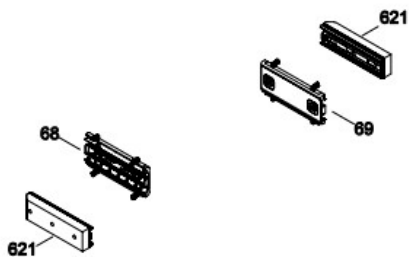

Distribuidor Autorizado

SurteRápido.com

Venta de Refacciones
Electrodomesticas

Refrigerador Mabe PSM26RSWCGS