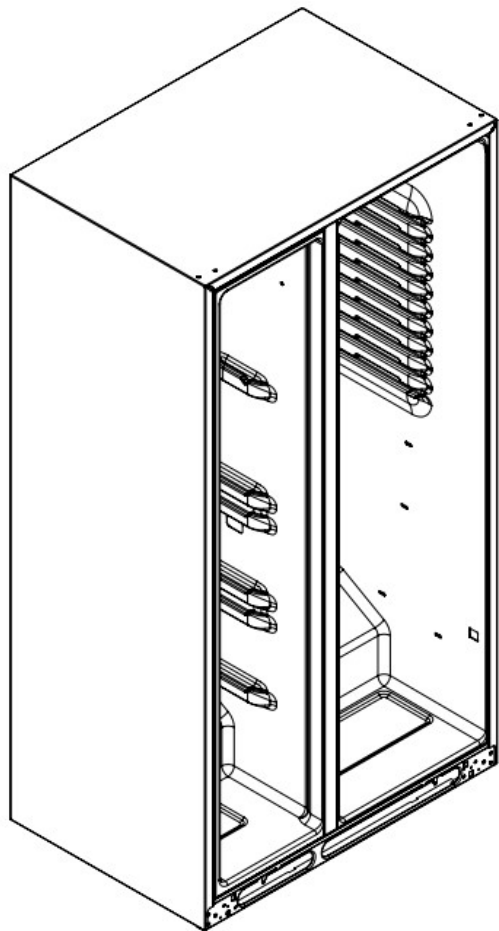

Distribuidor Autorizado

SurteRápido.com

Venta de Refacciones
Electrodomesticas

Refrigerador Mabe PSM26RSWCGS