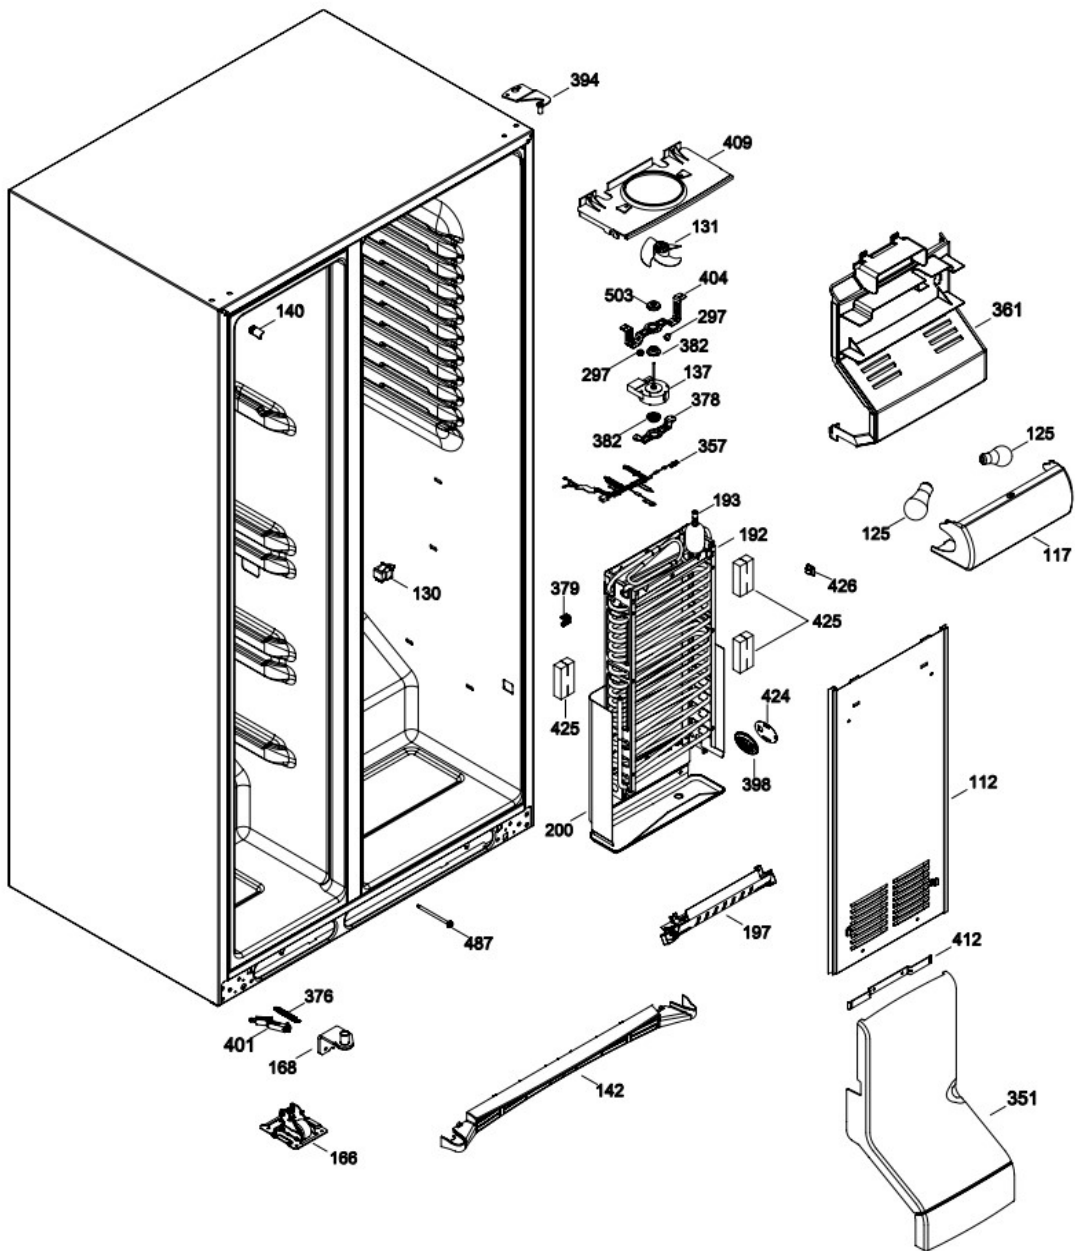

Distribuidor Autorizado

SurteRápido.com

Venta de Refacciones
Electrodomesticas

Refrigerador Mabe PSM26RSWCGS