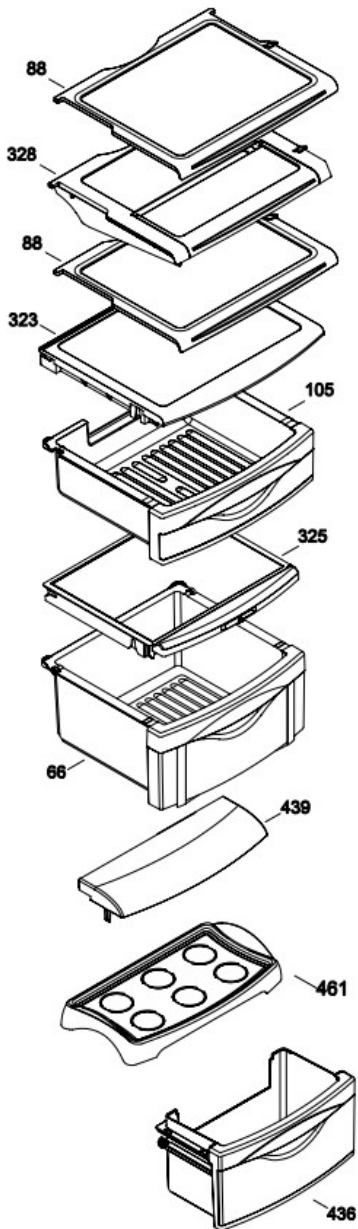

Distribuidor Autorizado

SurteRápido.com

Venta de Refacciones
Electrodomesticas

Refrigerador Mabe PSM26RSWCGS