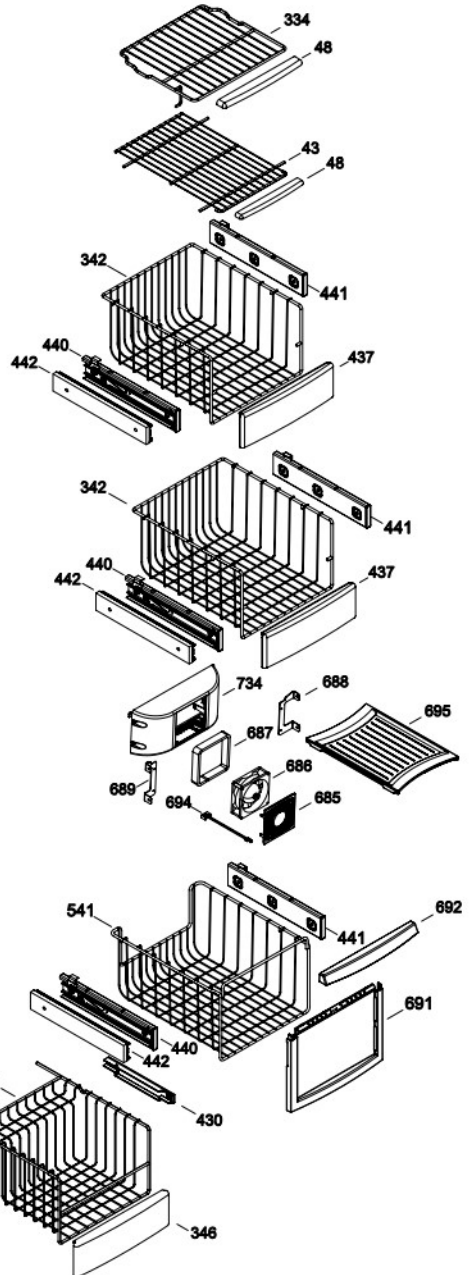

Distribuidor Autorizado

SurteRápido.com

Venta de Refacciones
Electrodomesticas

Refrigerador Mabe PSM26RSWCGS