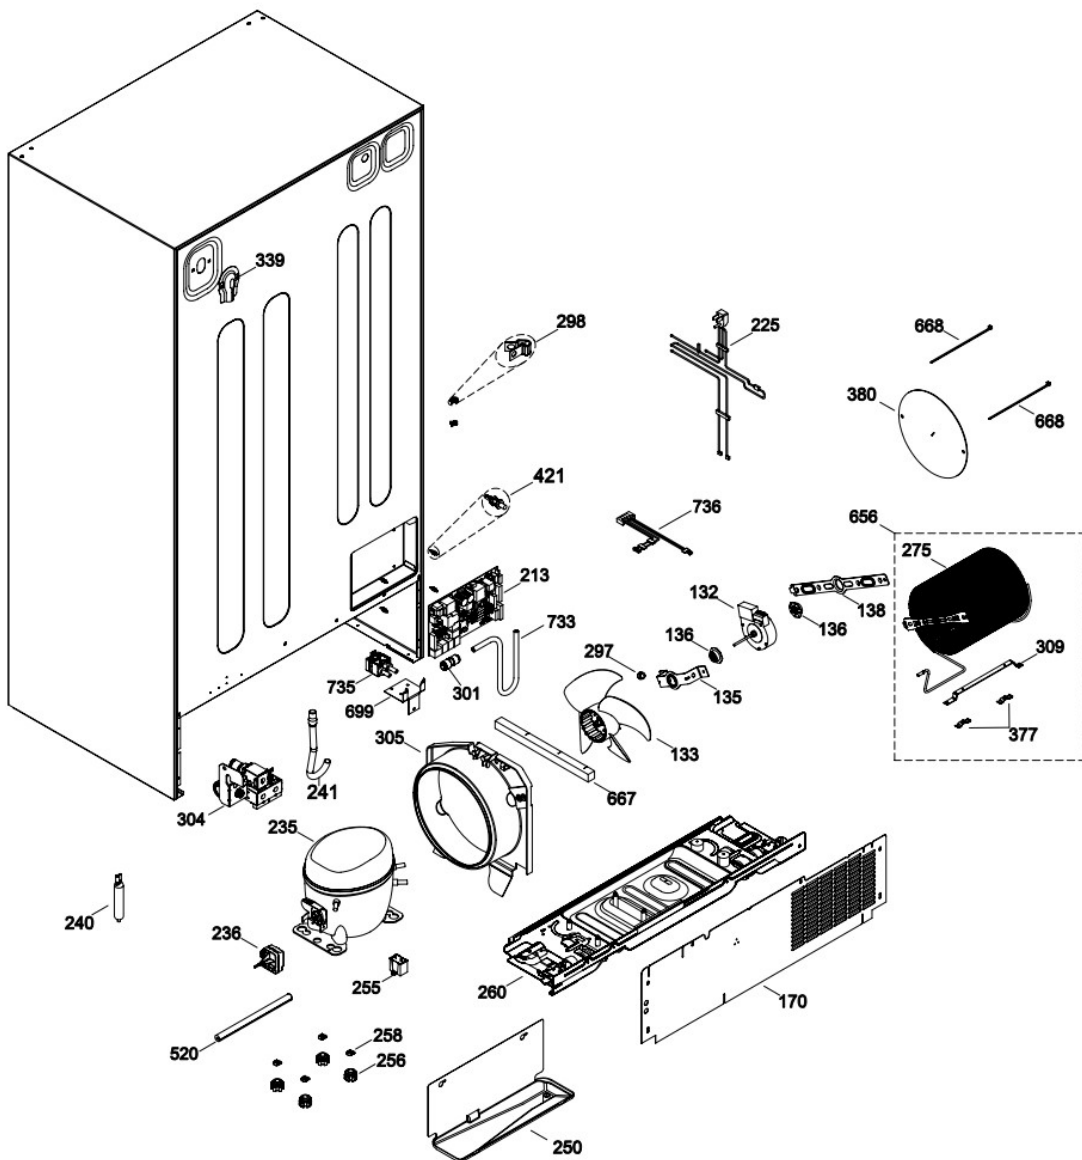

Distribuidor Autorizado

SurteRápido.com

Venta de Refacciones
Electrodomesticas

Refrigerador Mabe PSM26RSWCGS

Distribuidor Autorizado

SurteRápido.com

Venta de Refacciones
Electrodomesticas

Refrigerador Mabe PSM26RSWCGS

Guía	Componente	Descripción
1	200D7991G001	DOOR FOAM ASM FF BOW
2	238C2326P001	LENS NAMEPLATE
3	238C1017P007	BUJE PUERTA
5	238C1198P011	TOPE PUERTA
6	200D5288P002	SELLO ENFRIADOR
7	200D9513G001	HANDLE ASM HYDROFORM
7	200D9513G004	HANDLE ASM HYDROFORM
9	200D7990G001	DOOR FOAM ASM FF BOW
11	200D5288P001	SELLO BLANCO ENFRIADOR
18	200D6032P001	MODULE SHELF FF
20	200D5594P001	ANAQUEL REFRIGERADOR
20	200D5594P002	ANAQUEL REFRIGERADOR
21	200D5596P001	ANAQUEL REFRIGERADOR
25	200D4738P001	ANAQUEL LACTEOS
27	200D4825P001	PUERTA MANTEQUILLERA
28	197D2493P001	SEPARADOR BOTELLAS
43	197D4003P002	ESTANTE AJUSTABLE
48	200D1508P001	TRIM SHELF FZ
66	200D2536G012	CAJON INTERMEDIO ENSAMBLE
66	WR32X26230	CAJON INTERMEDIO ENSAMBLE
68	200D4771G007	ENS. RIEL SOPORTE
69	200D4771G008	ENS. RIEL SOPORTE
88	200D1439G012	ENS. PARRILLA DESLIZABLE CAJON
105	200D1106G011	ENSAMBLE CAJON
105	WR32X26198	ENSAMBLE CAJON
112	200D2122G021	CUBIERTA EVAPORADOR ENS.
116	355B1166P001	PERILLA CAJON ENFRIAMIENTO
117	200D1001P003	ANAQUEL VENTANA