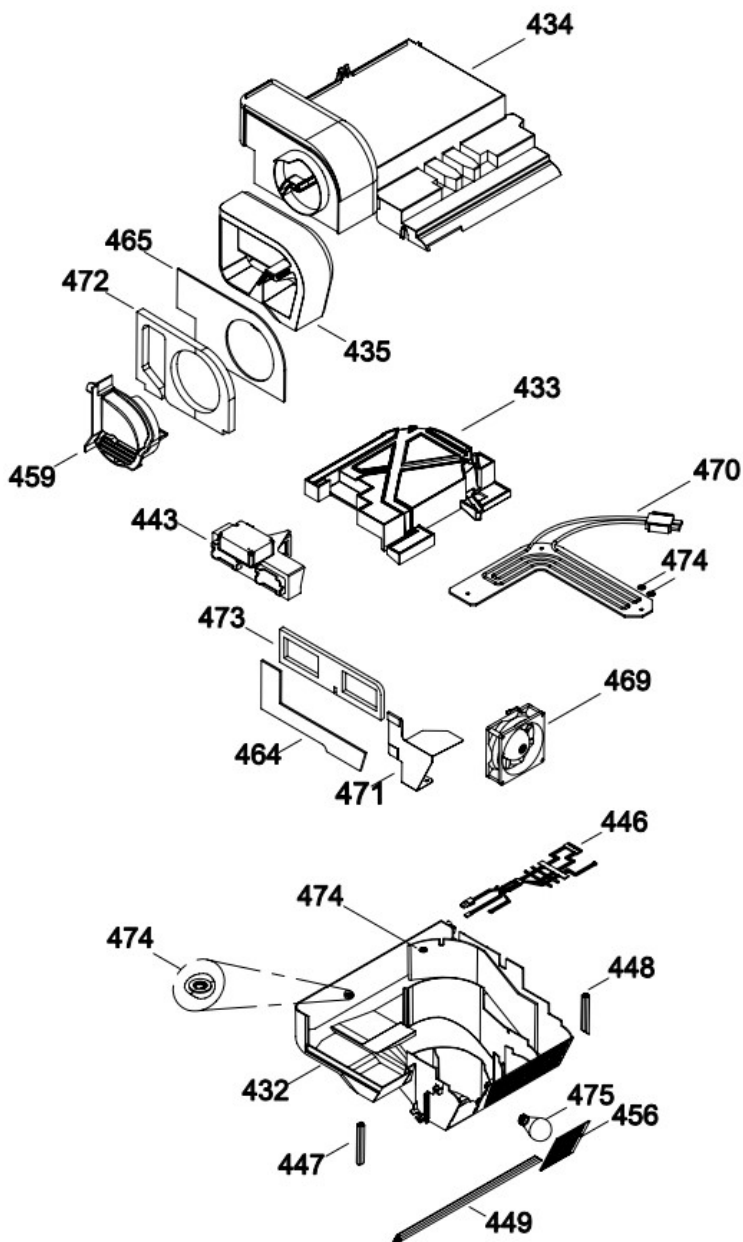

Distribuidor Autorizado

SurteRápido.com

Venta de Refacciones
Electrodomesticas

Refrigerador Mabe PSM26RSWCGS