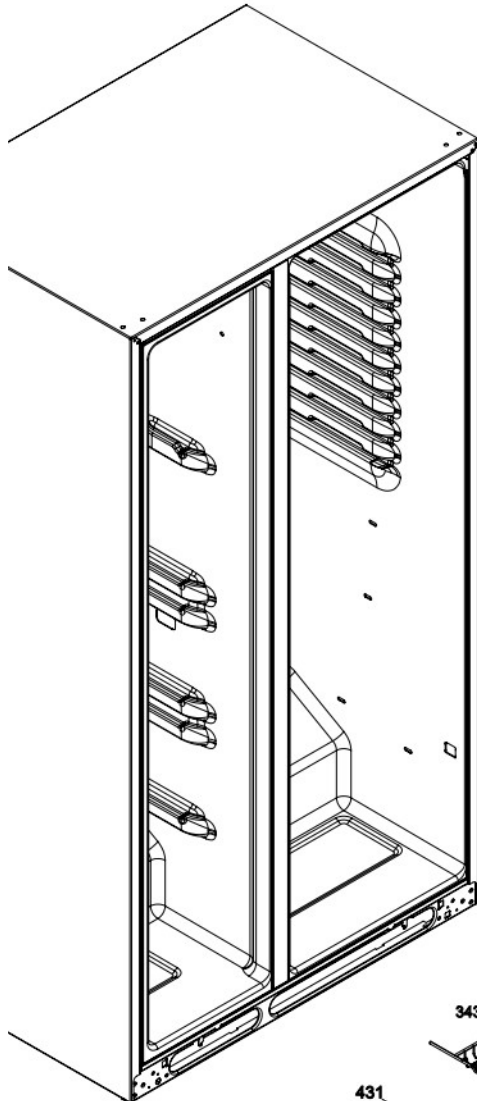

Distribuidor Autorizado

SurteRápido.com

Venta de Refacciones
Electrodomesticas

Refrigerador Mabe PSM26RSWCGS