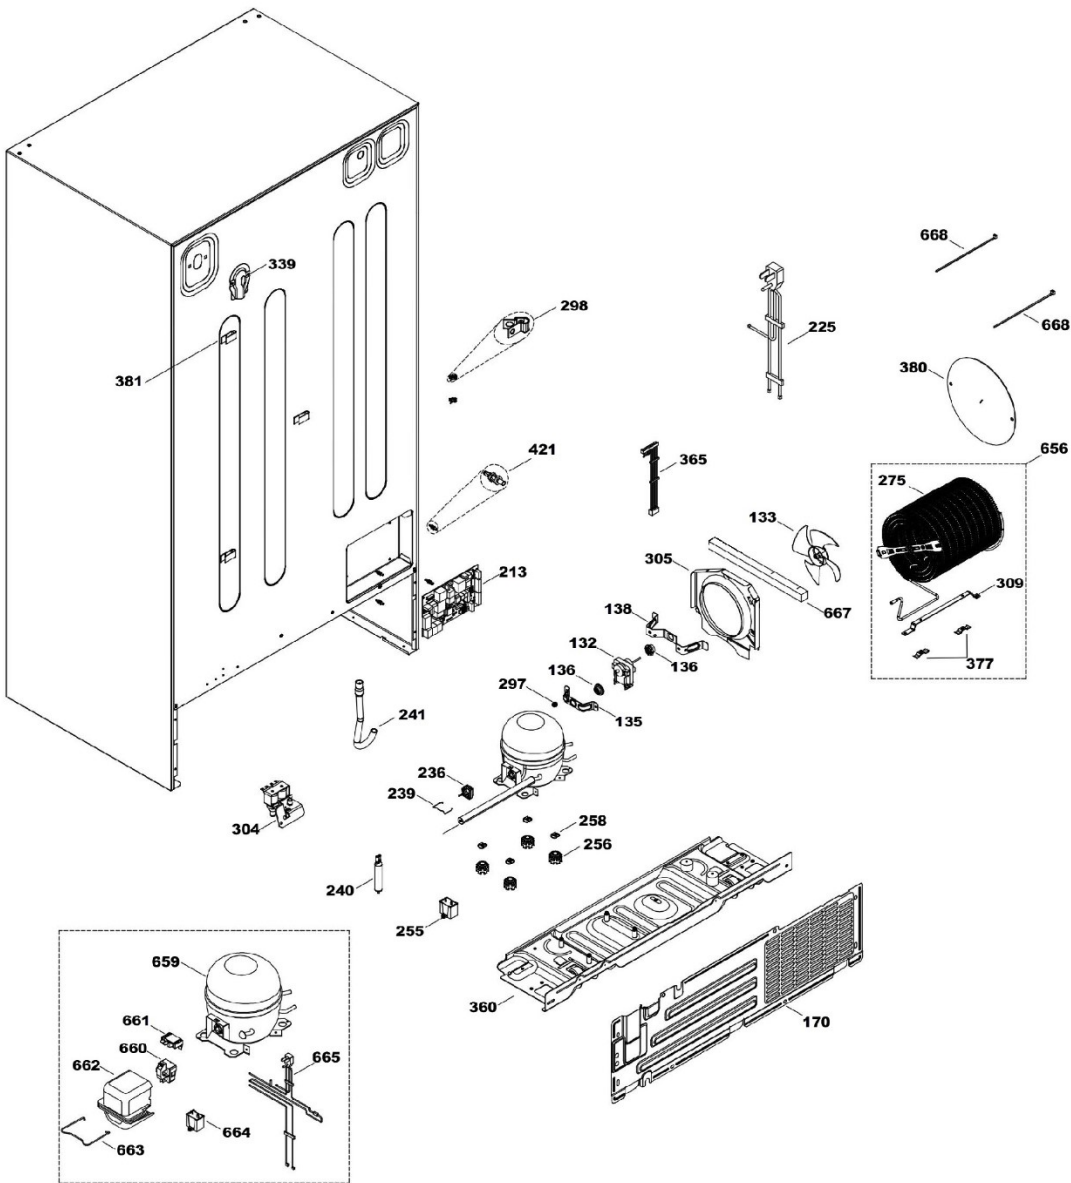

## Refrigerador Mabe PSM27SHSC GS

Guía	Componente	Descripción
1	200D2067G177	PUERTA ESPUMADA CONGELADOR ENS
2	238C2326P001	LENS NAMEPLATE
3	238C1017P007	BUJE PUERTA
5	238C1198P011	TOPE PUERTA
6	200D5288P002	SELLO ENFRIADOR
7	200D5455G001	HANDLE ASM HYDROFORM
9	200D2066G075	DOOR FOAM ASM FF SS
11	200D5288P001	SELLO BLANCO ENFRIADOR
17	200D1001P002	MODULE SHELF INSERT
20	200D5594P001	ANAQUEL REFRIGERADOR
20	200D5594P002	ANAQUEL REFRIGERADOR
21	200D5596P001	ANAQUEL REFRIGERADOR
25	200D4738P001	ANAQUEL LACTEOS
27	200D4825P001	PUERTA MANTEQUILLERA
28	197D2493P001	SEPARADOR BOTELLAS
30	200D2688P001	ANAQUEL BEBIDAS
30	200D7474P001	ANAQUEL BEBIDAS
40	238C1330P014	COVER HINGE
43	197D4003P001	SHELF ADJUSTABLE FZ
48	200D1508P001	TRIM SHELF FZ
66	200D2536G012	CAJON INTERMEDIO ENSAMBLE
66	WR32X26230	CAJON INTERMEDIO ENSAMBLE
68	200D4771G007	ENS. RIEL SOPORTE
69	200D4771G008	ENS. RIEL SOPORTE
88	200D1439G001	PARRILLA REFRIGERADOR ENS.
105	200D1106G011	ENSAMBLE CAJON
105	WR32X26198	ENSAMBLE CAJON