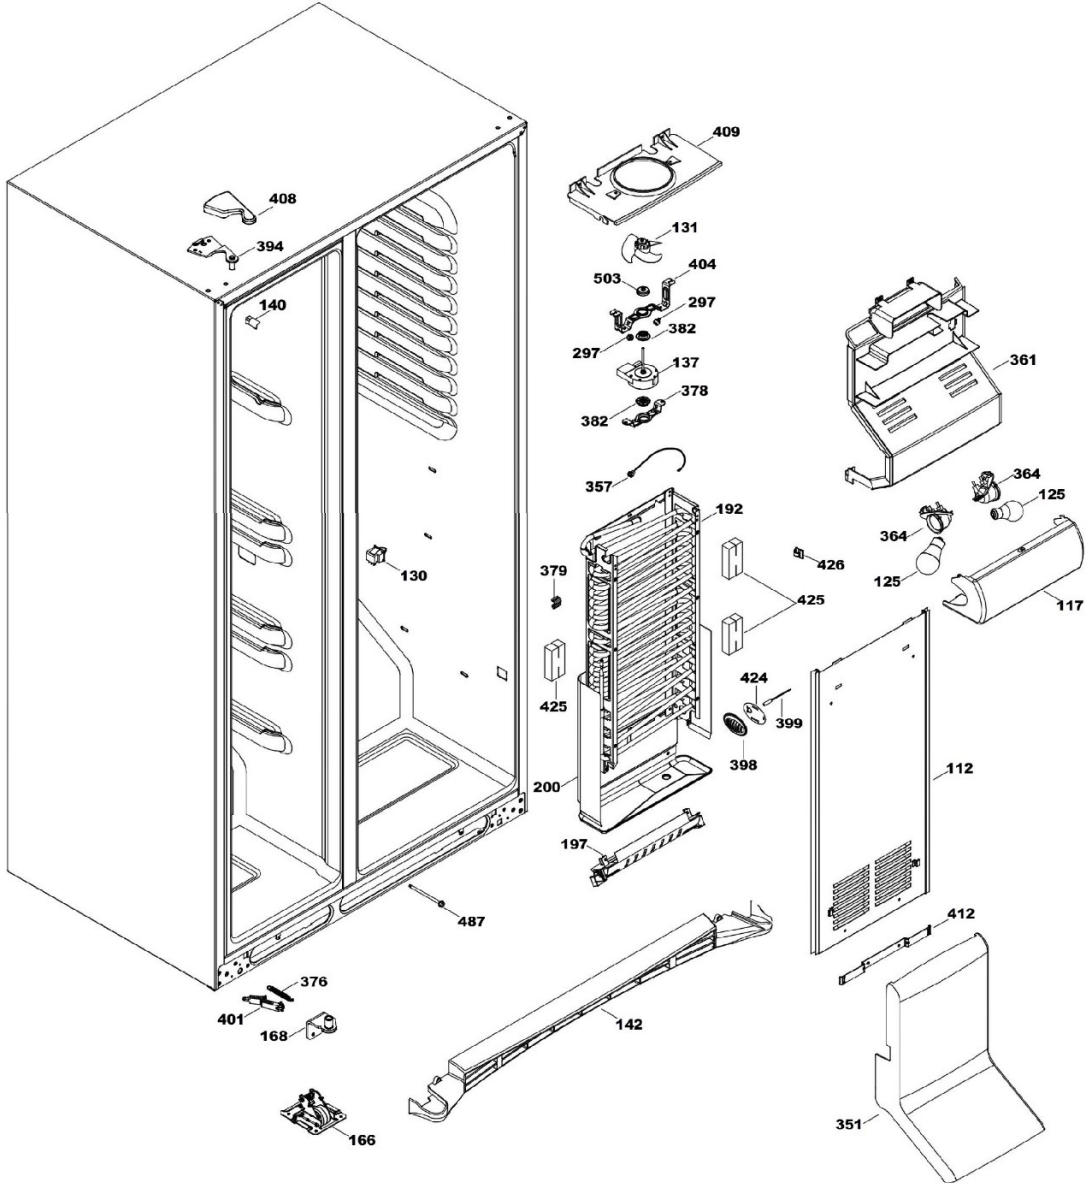

Refrigerador Mabe PSM27SHSC GS