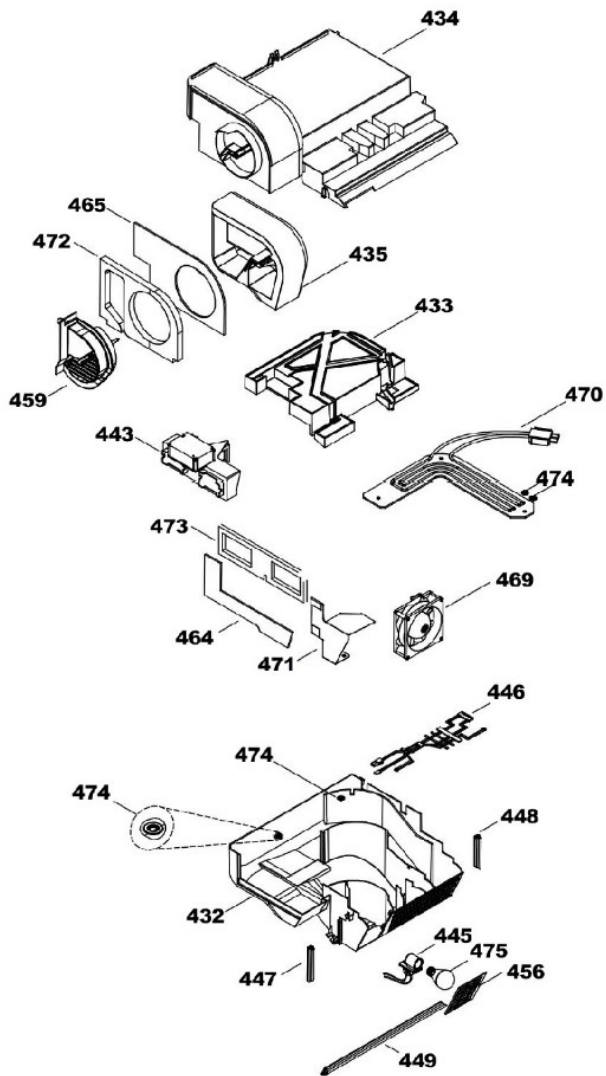

Refrigerador Mabe PSM27SHSC GS