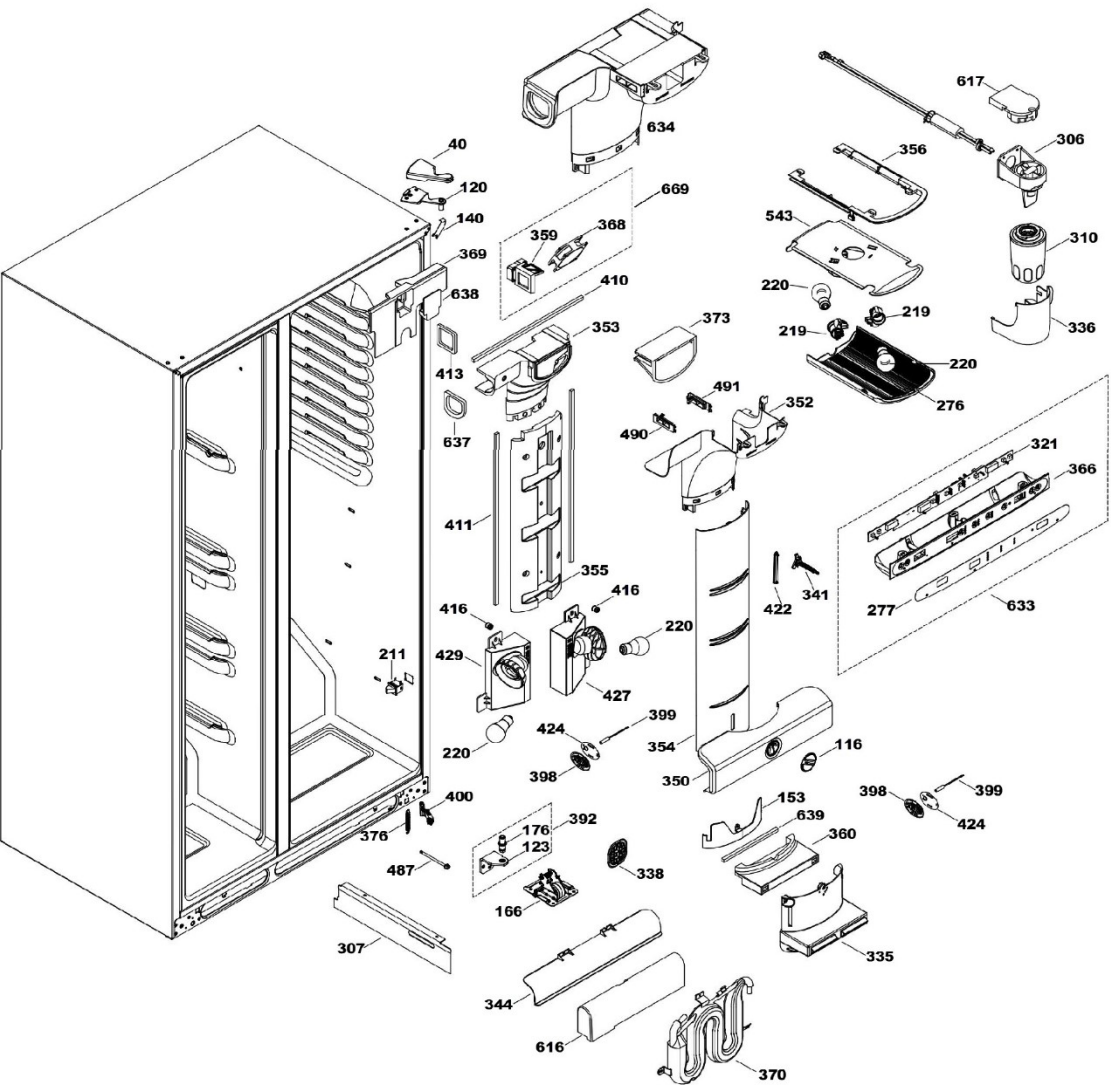

Refrigerador Mabe PSM27SHSC GS