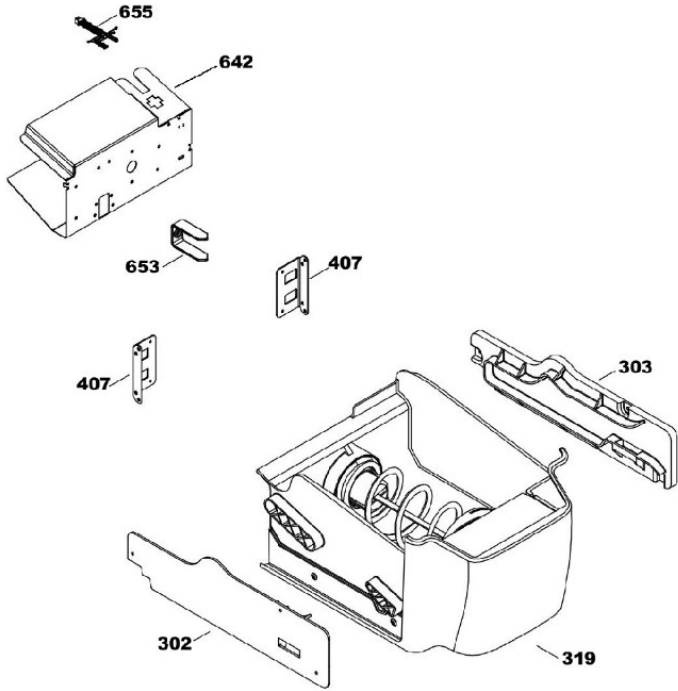

Refrigerador Mabe PSM27SHSC GS