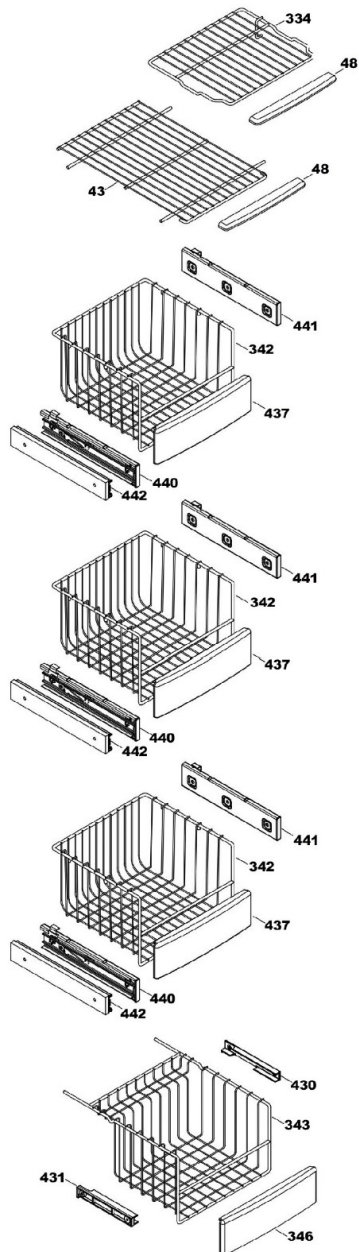

Refrigerador Mabe PSM27SHSC GS

Refrigerador Mabe PSM27SHSC GS

Refrigerador Mabe PSM27SHSC GS

Refrigerador Mabe PSM27SHSC GS

Refrigerador Mabe PSM27SHSC GS

Refrigerador Mabe PSM27SHSC GS

Refrigerador Mabe PSM27SHSC GS

## Refrigerador Mabe PSM27SHSC GS

Guía	Componente	Descripción
1	200D2067G177	PUERTA ESPUMADA CONGELADOR ENS
2	238C2326P001	LENS NAMEPLATE
3	238C1017P007	BUJE PUERTA
5	238C1198P011	TOPE PUERTA
6	200D5288P002	SELLO ENFRIADOR
7	200D5455G001	HANDLE ASM HYDROFORM
9	200D2066G075	DOOR FOAM ASM FF SS
11	200D5288P001	SELLO BLANCO ENFRIADOR
17	200D1001P002	MODULE SHELF INSERT
20	200D5594P001	ANAQUEL REFRIGERADOR
20	200D5594P002	ANAQUEL REFRIGERADOR
21	200D5596P001	ANAQUEL REFRIGERADOR
25	200D4738P001	ANAQUEL LACTEOS
27	200D4825P001	PUERTA MANTEQUILLERA
28	197D2493P001	SEPARADOR BOTELLAS
30	200D2688P001	ANAQUEL BEBIDAS
30	200D7474P001	ANAQUEL BEBIDAS
40	238C1330P014	COVER HINGE
43	197D4003P001	SHELF ADJUSTABLE FZ
48	200D1508P001	TRIM SHELF FZ
66	200D2536G012	CAJON INTERMEDIO ENSAMBLE
66	WR32X26230	CAJON INTERMEDIO ENSAMBLE
68	200D4771G007	ENS. RIEL SOPORTE
69	200D4771G008	ENS. RIEL SOPORTE
88	200D1439G001	PARRILLA REFRIGERADOR ENS.
105	200D1106G011	ENSAMBLE CAJON
105	WR32X26198	ENSAMBLE CAJON