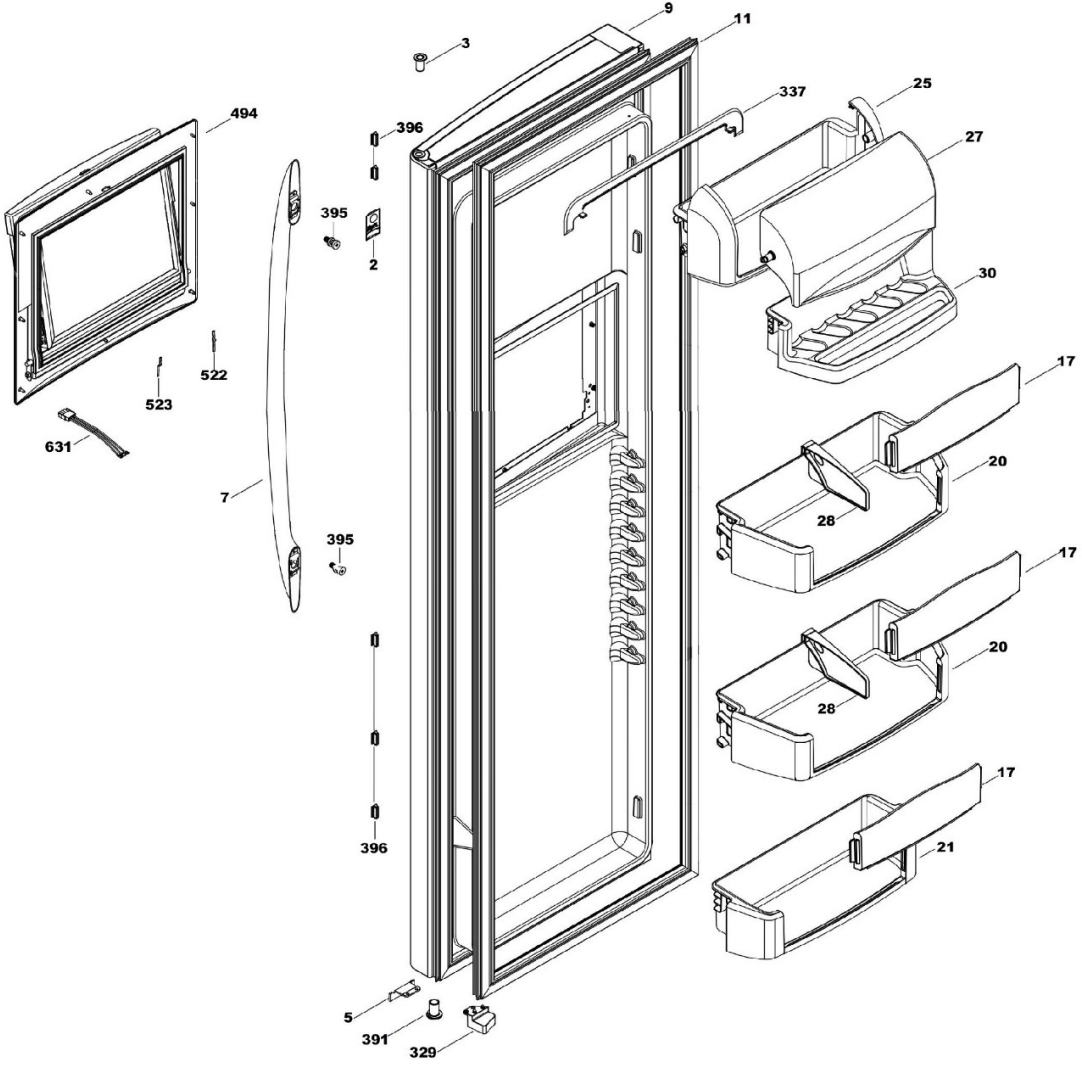

Refrigerador Mabe PSM27SHSC GS