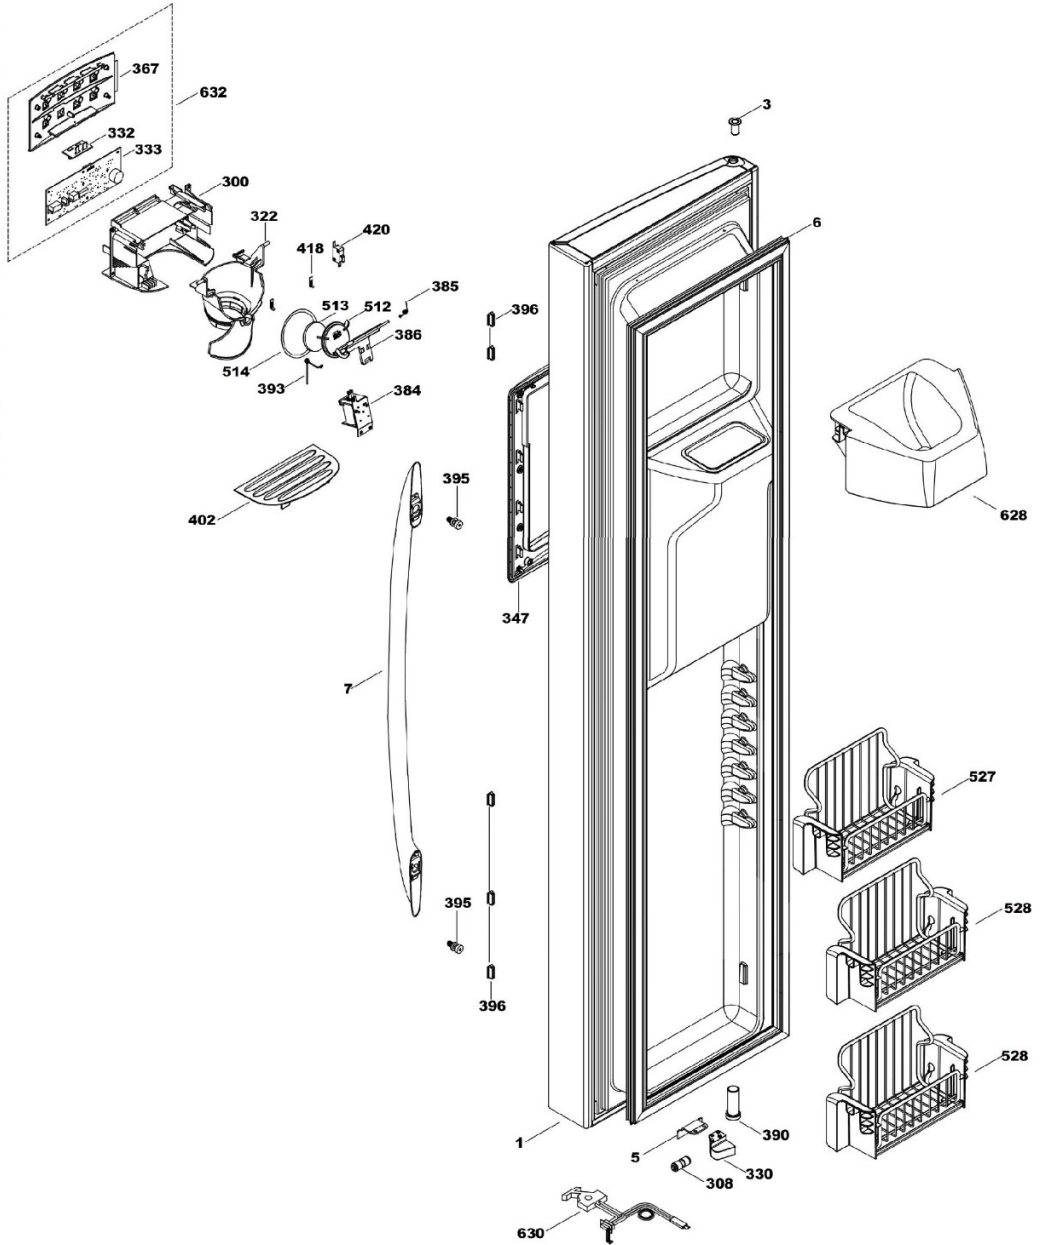

Refrigerador Mabe PSM27SHSC GS