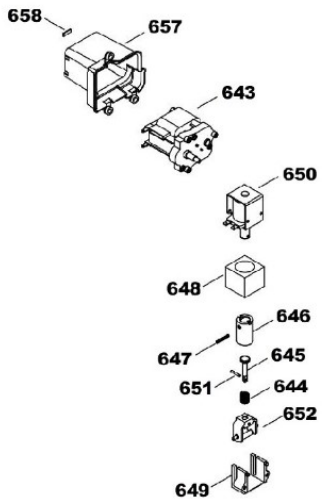

Refrigerador Mabe PSM27SHSC GS