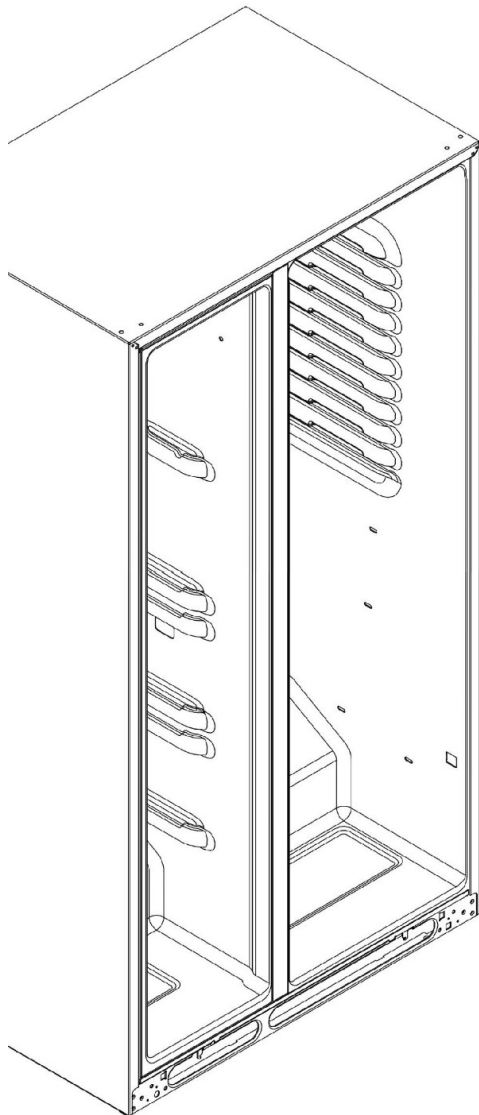

Refrigerador Mabe PSM27SHSC GS

Refrigerador Mabe PSM27SHSC GS

Refrigerador Mabe PSM27SHSC GS

Refrigerador Mabe PSM27SHSC GS

Refrigerador Mabe PSM27SHSC GS

Refrigerador Mabe PSM27SHSC GS

Refrigerador Mabe PSM27SHSC GS

## Refrigerador Mabe PSM27SHSC GS

Guía	Componente	Descripción
1	200D2067G177	PUERTA ESPUMADA CONGELADOR ENS
2	238C2326P001	LENS NAMEPLATE
3	238C1017P007	BUJE PUERTA
5	238C1198P011	TOPE PUERTA
6	200D5288P002	SELLO ENFRIADOR
7	200D5455G001	HANDLE ASM HYDROFORM
9	200D2066G075	DOOR FOAM ASM FF SS
11	200D5288P001	SELLO BLANCO ENFRIADOR
17	200D1001P002	MODULE SHELF INSERT
20	200D5594P001	ANAQUEL REFRIGERADOR
20	200D5594P002	ANAQUEL REFRIGERADOR
21	200D5596P001	ANAQUEL REFRIGERADOR
25	200D4738P001	ANAQUEL LACTEOS
27	200D4825P001	PUERTA MANTEQUILLERA
28	197D2493P001	SEPARADOR BOTELLAS
30	200D2688P001	ANAQUEL BEBIDAS
30	200D7474P001	ANAQUEL BEBIDAS
40	238C1330P014	COVER HINGE
43	197D4003P001	SHELF ADJUSTABLE FZ
48	200D1508P001	TRIM SHELF FZ
66	200D2536G012	CAJON INTERMEDIO ENSAMBLE
66	WR32X26230	CAJON INTERMEDIO ENSAMBLE
68	200D4771G007	ENS. RIEL SOPORTE
69	200D4771G008	ENS. RIEL SOPORTE
88	200D1439G001	PARRILLA REFRIGERADOR ENS.
105	200D1106G011	ENSAMBLE CAJON
105	WR32X26198	ENSAMBLE CAJON