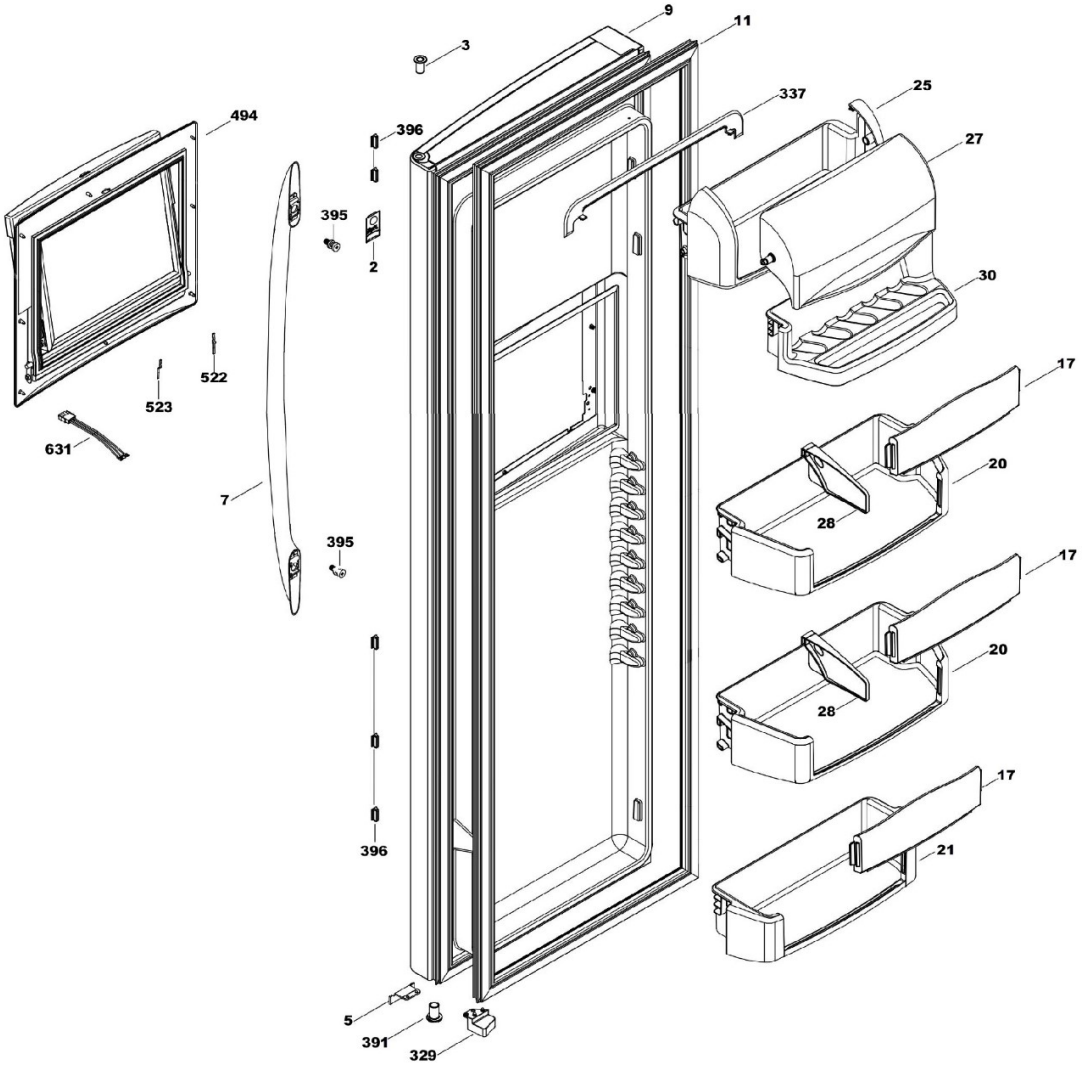

Refrigerador Mabe PSM27SHSC GS