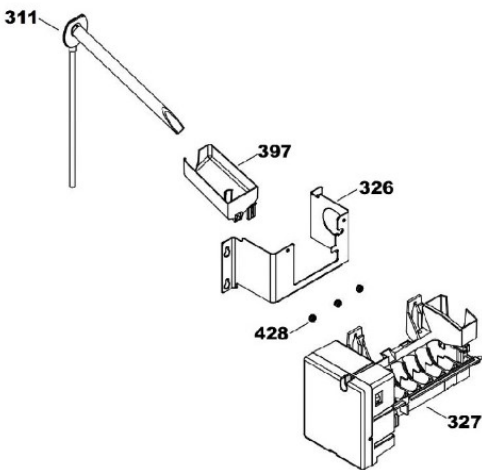

Refrigerador Mabe PSM27SHSC GS