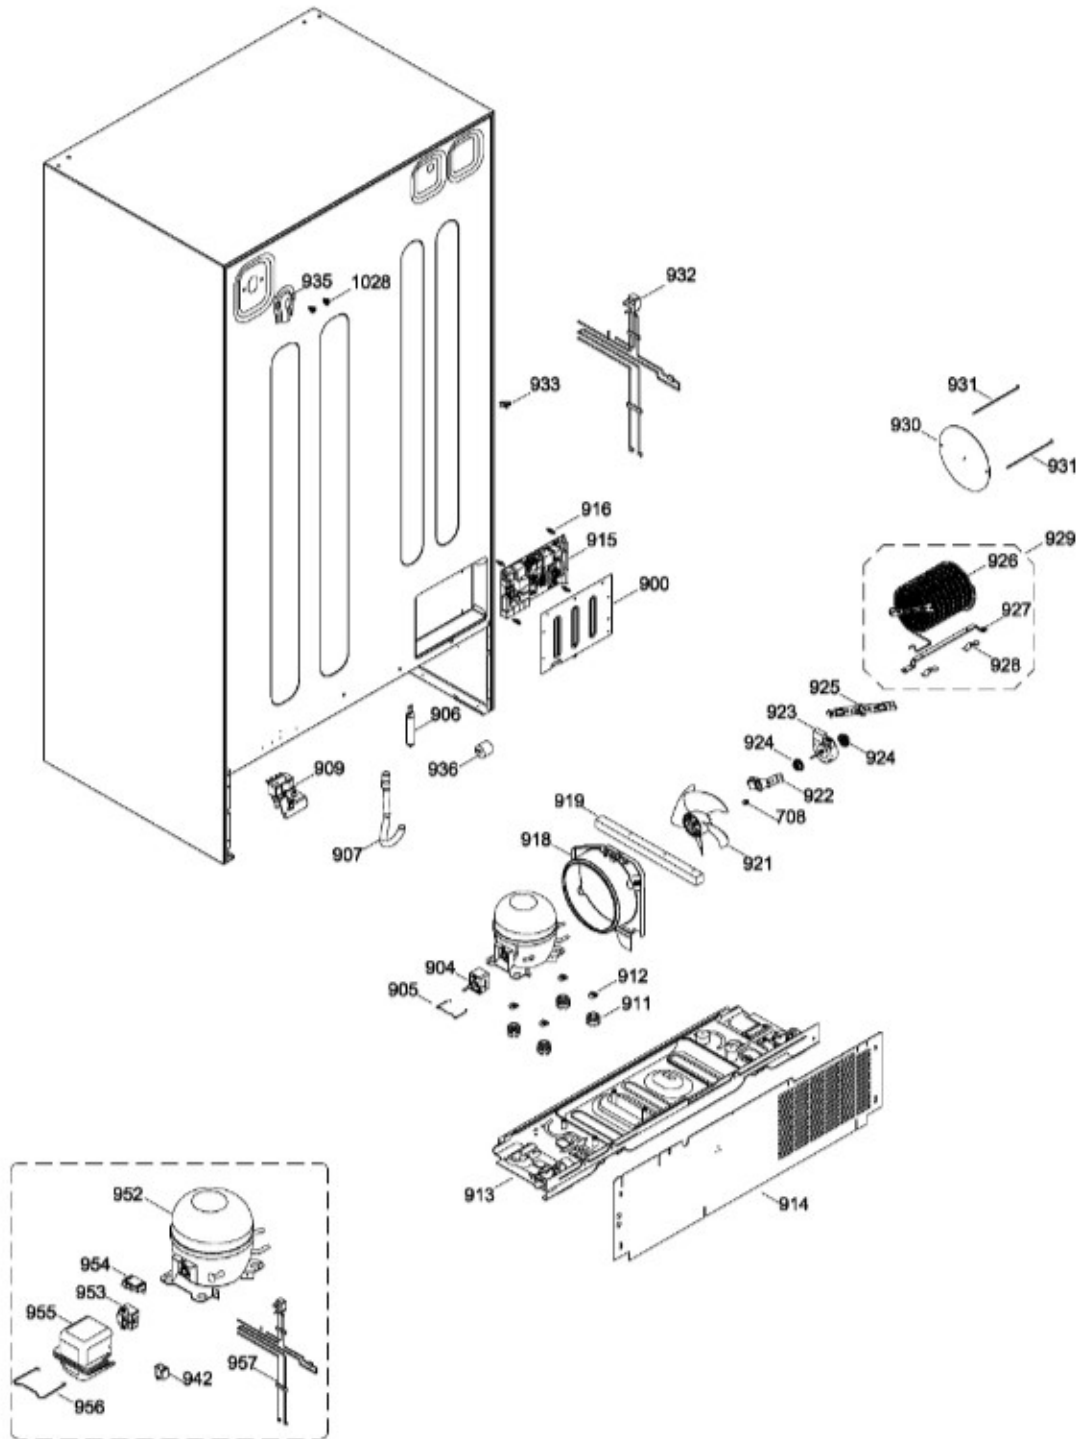

PSMN3FFBAFBN

REFRIGERADOR PSMN3FFBAFBN

PARTES FUNCIONALES DEL CONGELADOR

PSMN3FFBAFBN

REFRIGERADOR PSMN3FFBAFBN

UNIDAD REFRIGERANTE Y TARJETA PRINCIPAL

PSMN3FFBAFBN

REFRIGERADOR PSMN3FFBAFBN

Guía	Refacción	Descripción
1	WR01L05885	PUERTA ESPUMADA CONGELADOR
3	WR01A00150	BUJE PUERTA
4	WR01L02666	JALADERA PTA CONG ENS
5	WR01A00225	TOPE PUERTA
6	WR01L02179	GASKET SXS FZ BK
6	WR01L08732	GASKET SXS FZ BK
6	WR01L08732	SELLO
7	WR01L02667	JALADERA PTA CONSERVADOR ENS
8	WR01A00716	TORNILLO
9	WR01F01559	LEVA CIERRE
11	WR01A00134	BUJE INF. PUERTA CONG.
17	WR01F01883	UNION CONECTOR REG
19	WR01L02896	ANAQUEL CONGELADOR
20	WR01L02899	ANAQUEL FIJO CONGELADOR
26	WR01L00038	ANAQUEL CONGELADOR
38	WR01L02807	MOLDURA DISP.
42	WR01L06123	PANEL VIDRIO PUERTA CONG.
50	WR01L00115	CARCAZA PROTECTORA DISP.
51	WR01A00415	ENS. PALETA
52	WR01F00833	EMBUDO HIELOS DISP
52	WR01L12962	EMBUDO HIELOS DISP
53	WR01A00590	DESCANSO RETENEDOR PUERTA
54	WR01L02851	INTERRUPTOR DEL DESPACHADOR
54	WR01F03637	INTERRUPTOR DEL DESPACHADOR
54	WR01F02670	INTERRUPTOR DEL DESPACHADOR
55	WR01L01915	DESCANSO PUERTA INF.
56	WR01L02580	DESCANSO PUERTA AISLANTE
57	WR01L02577	INSERTO MOLDURA DESPACHADOR
58	WR01F01784	SOLENOIDES ENSAMBLE
59	WR01A00583	RESORTE DE PUERTA DESPACHADOR
60	WR01L00935	MANIVELA PUERTA DISP.
62	WR01L03199	PARRILLA DEL DESPACHADOR
63	WR01F01834	TARJETA LCD DESPACHADOR
64	WR01L04638	PANTALLA TACTIL
64	WR01L11737	PANTALLA TACTIL