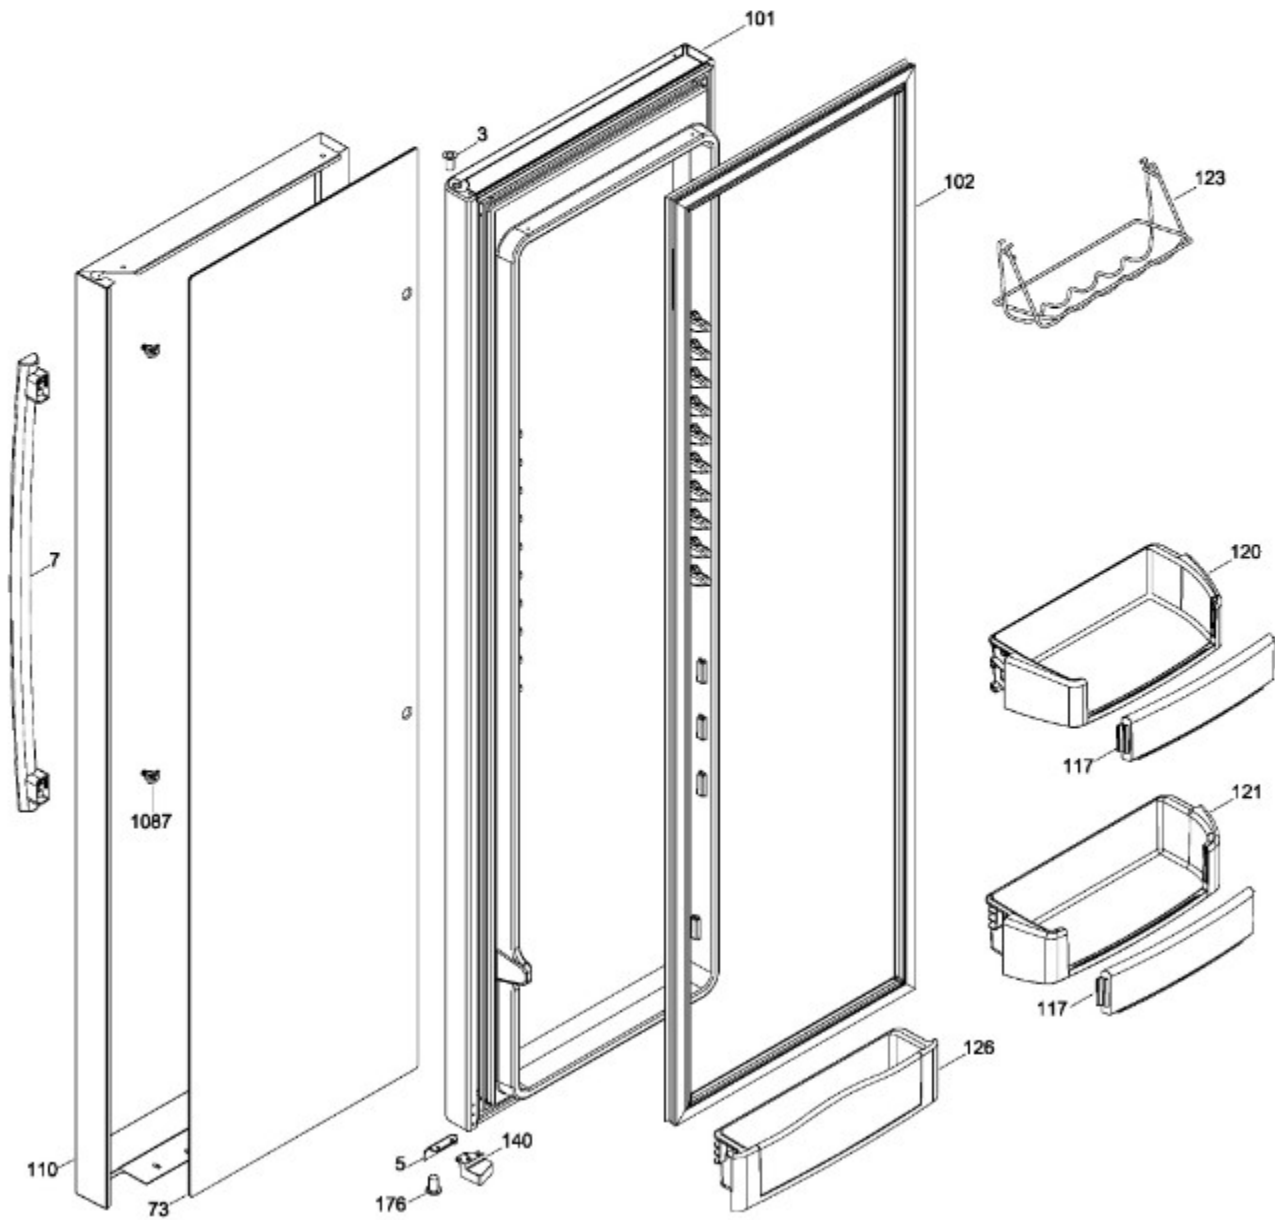

REFRIGERADOR PSMN3FFBCFBN

PUERTA ENFRIADOR

PSMN3FFBCFBN