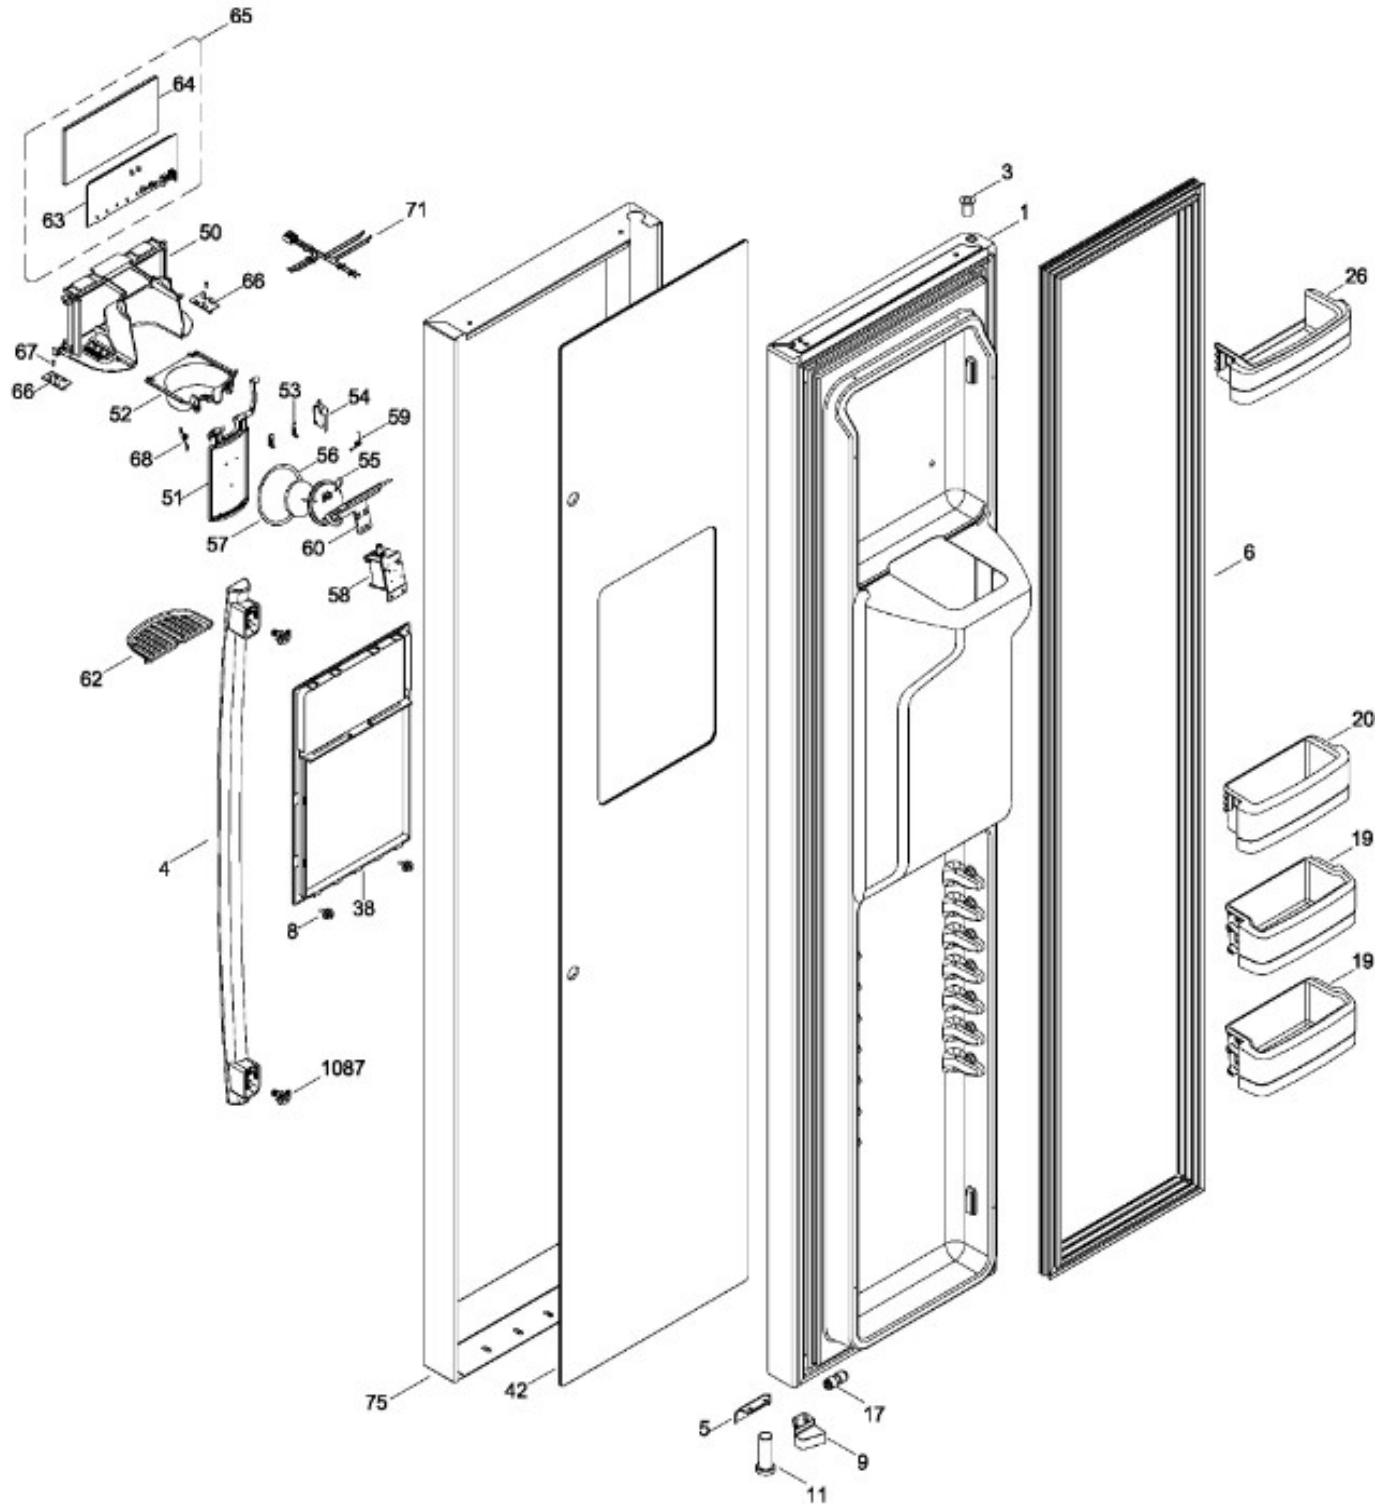

REFRIGERADOR PSMN3FFBCFBN

PUERTA CONGELADOR

PSMN3FFBCFBN

BENITO JUÁREZ #1500 GPE ZITON, CD. GUADALUPE NUEVO LEÓN TEL: 8183377999 Y 49
HORARIOS: LUNES A VIERNES 8:30 A 6:00 PM Y SÁBADOS DE 8:30 A 2:00 PM

www.denek.com