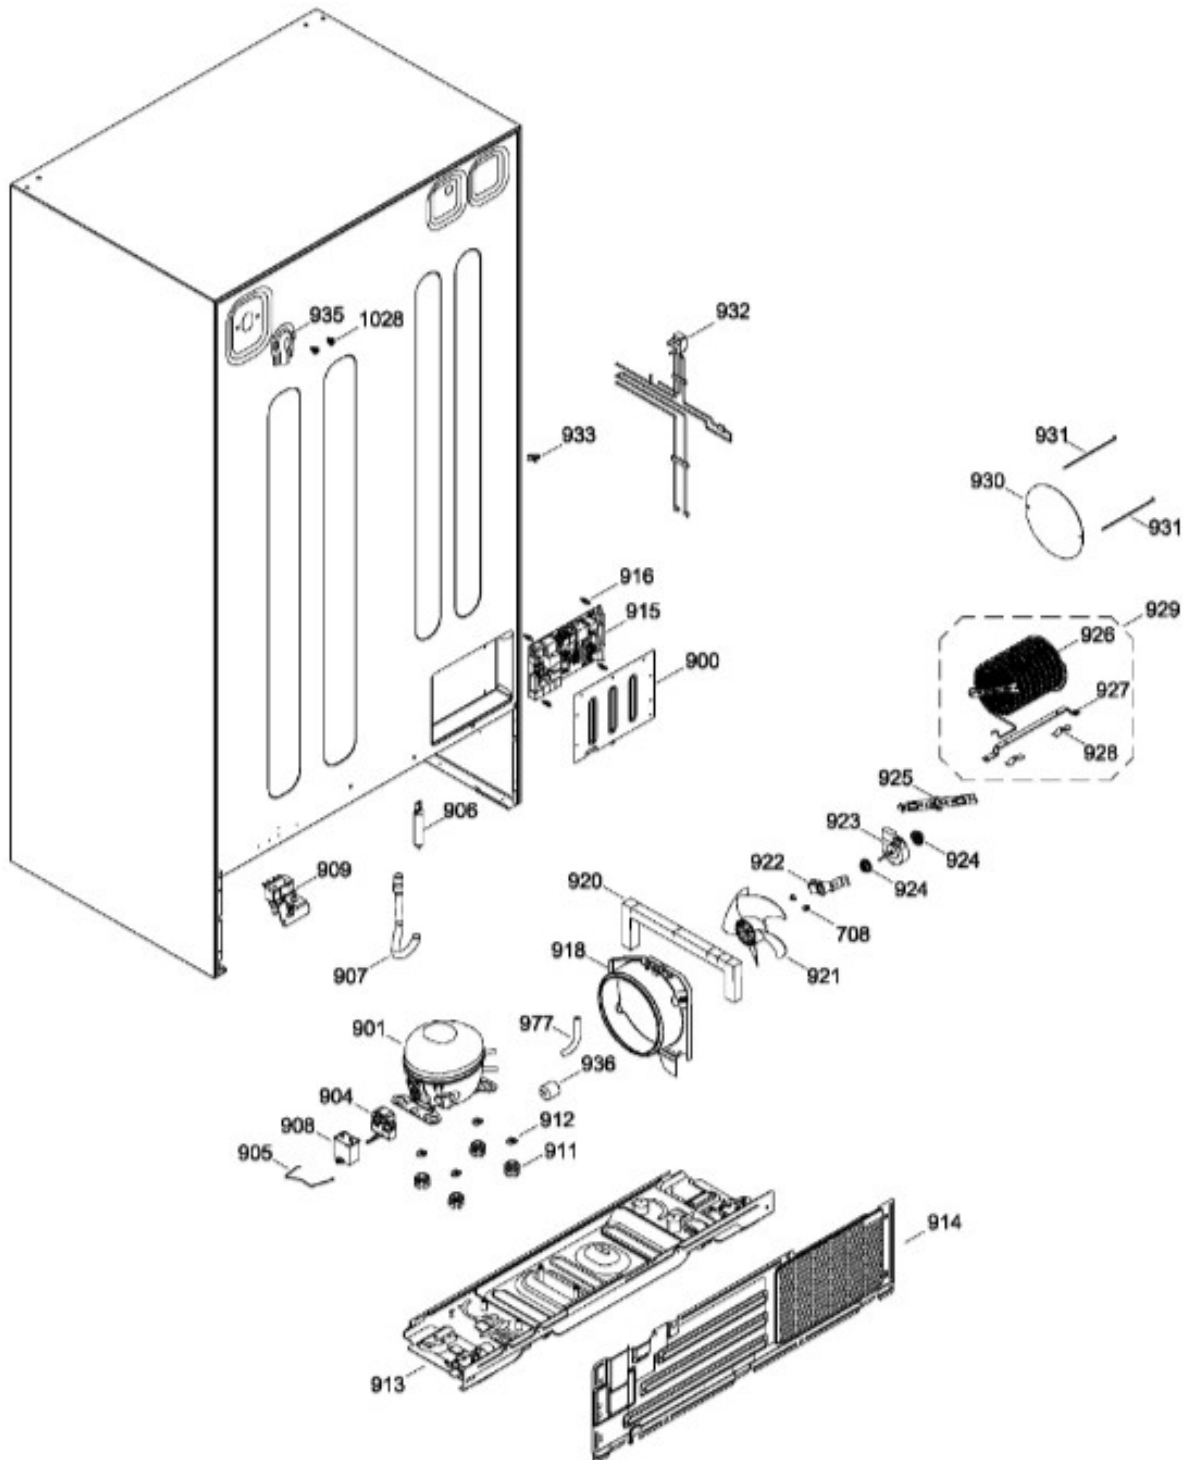

PSMN3FFBCFBN

REFRIGERADOR PSMN3FFBCFBN

UNIDAD REFRIGERANTE Y TARJETA PRINCIPAL

PSMN3FFBCFBN

REFRIGERADOR PSMN3FFBCFBN

Guía	Refacción	Descripción
1	WR01L05885	PUERTA ESPUMADA CONGELADOR
3	WR01A00150	BUJE PUERTA
4	WR01L02666	JALADERA PTA CONG ENS
5	WR01A00225	TOPE PUERTA
6	WR01L08732	SELLO
7	WR01L02667	JALADERA PTA CONSERVADOR ENS
8	WR01A00716	TORNILLO
9	WR01F01559	LEVA CIERRE
11	WR01A00134	BUJE INF. PUERTA CONG.
17	WR01F01883	UNION CONECTOR REG
19	WR01L02896	ANAQUEL CONGELADOR
20	WR01L02899	ANAQUEL FIJO CONGELADOR
26	WR01L00038	ANAQUEL CONGELADOR
38	WR01L02807	MOLDURA DISP.
42	WR01L06123	PANEL VIDRIO PUERTA CONG.
50	WR01L00115	CARCAZA PROTECTORA DISP.
51	WR01A00415	ENS. PALETA
52	WR01F00833	EMBUDO HIELOS DISP
52	WR01L12962	EMBUDO HIELOS DISP
53	WR01A00590	DESCANSO RETENEDOR PUERTA
54	WR01F02670	MICROINTERRUPTOR
55	WR01L01915	DESCANSO PUERTA INF.
56	WR01L02580	DESCANSO PUERTA AISLANTE
57	WR01L02577	INSERTO MOLDURA DESPACHADOR
58	WR01F01784	SOLENOIDES ENSAMBLE
59	WR01A00583	RESORTE DE PUERTA DESPACHADOR
60	WR01L00935	MANIVELA PUERTA DISP.
62	WR01L03199	PARRILLA DEL DESPACHADOR
63	WR01F01834	TARJETA LCD DESPACHADOR
64	WR01L11737	PANTALLA DE VIDRIO DE TOQUE
65	WR01F00697	ENS. INTERACCION DESPACHADOR
66	WR01F00145	ENS. TARJETA LUZ DISP.
67	WR01A00625	REMACHE
68	WR01A00922	RESORTE TORSION
71	WR01F00042	ARNES DESPACHADOR