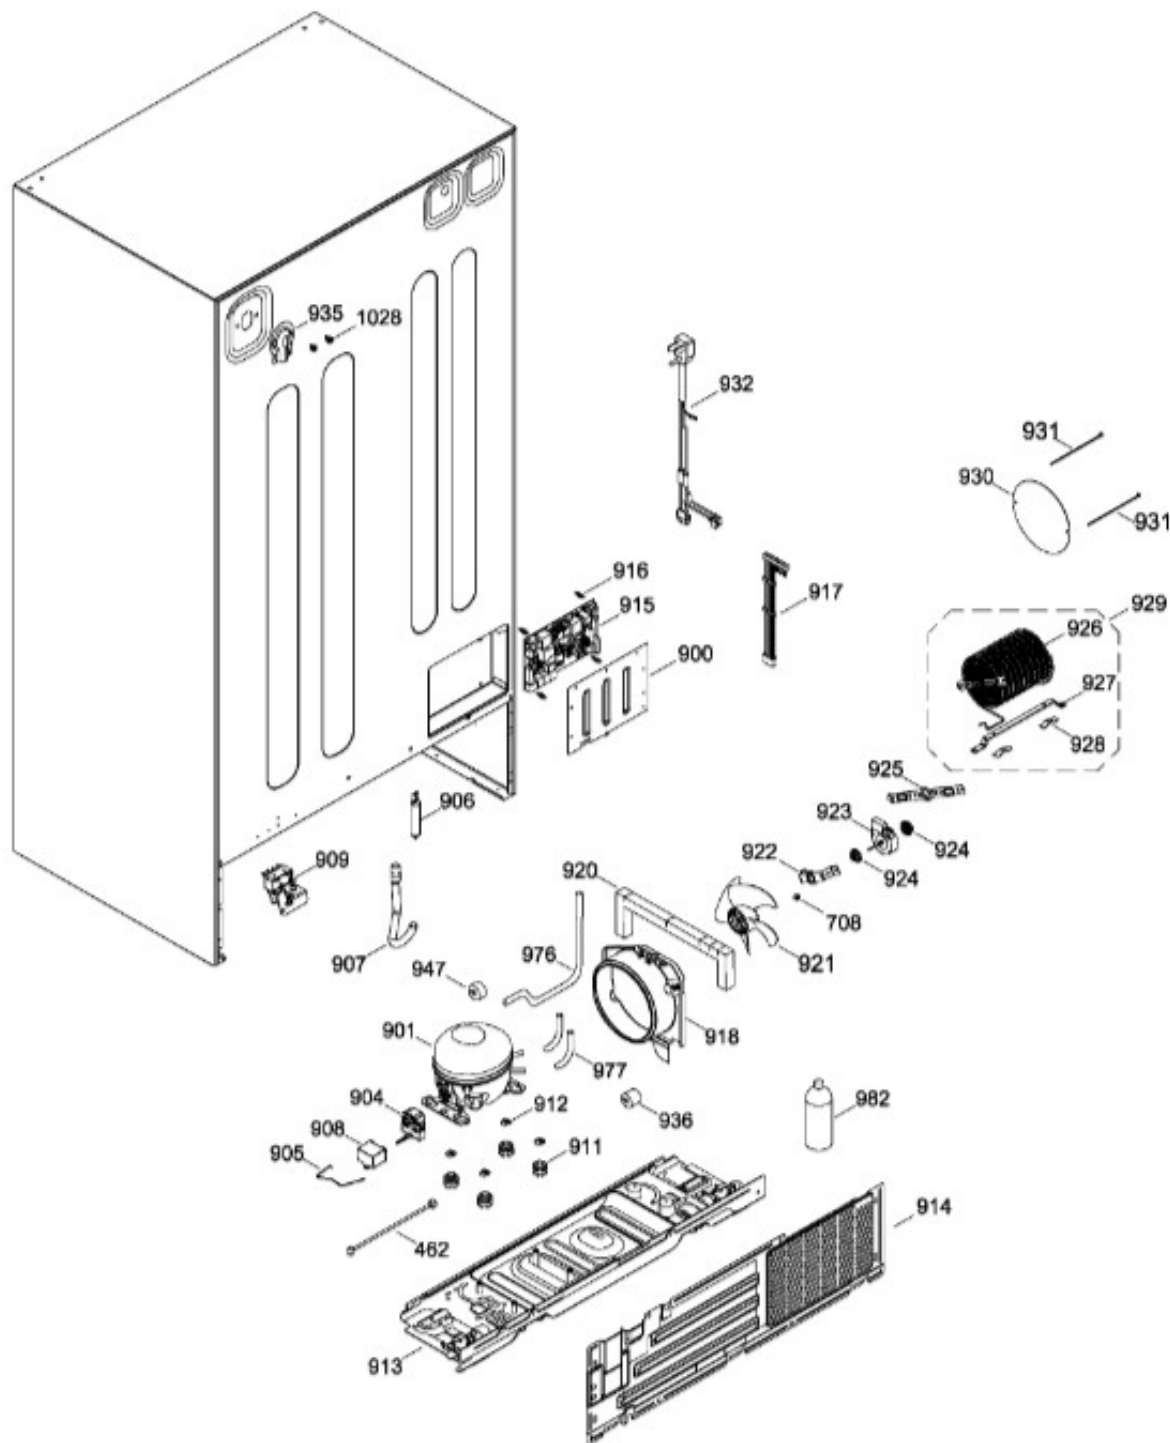

PSMN3FFBDFBN

REFRIGERADOR PSMN3FFBDFBN

PARTES FUNCIONALES DEL CONGELADOR

PSMN3FFBDFBN

REFRIGERADOR PSMN3FFBDFBN

UNIDAD REFRIGERANTE Y TARJETA PRINCIPAL

PSMN3FFBDFBN

REFRIGERADOR PSMN3FFBDFBN

Guía	Refacción	Descripción
1	WR01L12593	ENS. PUERTA ESPUMADA CONG. RECTA
3	WR01A00150	BUJE PUERTA
4	WR01L02666	JALADERA PTA CONG ENS
5	WR01A00225	TOPE PUERTA
6	WR01L08732	SELLO
7	WR01L02667	JALADERA PTA CONSERVADOR ENS
8	WR01A00716	TORNILLO
9	WR01F01559	LEVA CIERRE
11	WR01A00134	BUJE INF. PUERTA CONG.
17	WR01F01883	UNION CONECTOR REG
19	WR01L02896	ANAQUEL CONGELADOR
20	WR01L02899	ANAQUEL FIJO CONGELADOR
26	WR01L00038	ANAQUEL CONGELADOR
38	WR01L02807	MOLDURA DISP.
42	WR01L06123	PANEL VIDRIO PUERTA CONG.
50	WR01L00115	CARCAZA PROTECTORA DISP.
51	WR01A00415	ENS. PALETA
52	WR01F00833	EMBUDO HIELOS DISP
52	WR01L12962	EMBUDO HIELOS DISP
53	WR01A00590	DESCANSO RETENEDOR PUERTA
54	WR01F02670	MICROINTERRUPTOR
55	WR01L01915	DESCANSO PUERTA INF.
56	WR01L02580	DESCANSO PUERTA AISLANTE
57	WR01L02577	INSERTO MOLDURA DESPACHADOR
58	WR01F01784	SOLENOIDES ENSAMBLE
59	WR01A00583	RESORTE DE PUERTA DESPACHADOR
60	WR01L00935	MANIVELA PUERTA DISP.
62	WR01L03199	PARRILLA DEL DESPACHADOR
63	WR01F01834	TARJETA LCD DESPACHADOR
64	WR01L11737	PANTALLA DE VIDRIO DE TOQUE
65	WR01F00697	ENS. INTERACCION DESPACHADOR
66	WR01F00145	ENS. TARJETA LUZ DISP.
67	WR01A00625	REMACHE
68	WR01A00922	RESORTE TORSION
71	WR01F00042	ARNES DESPACHADOR