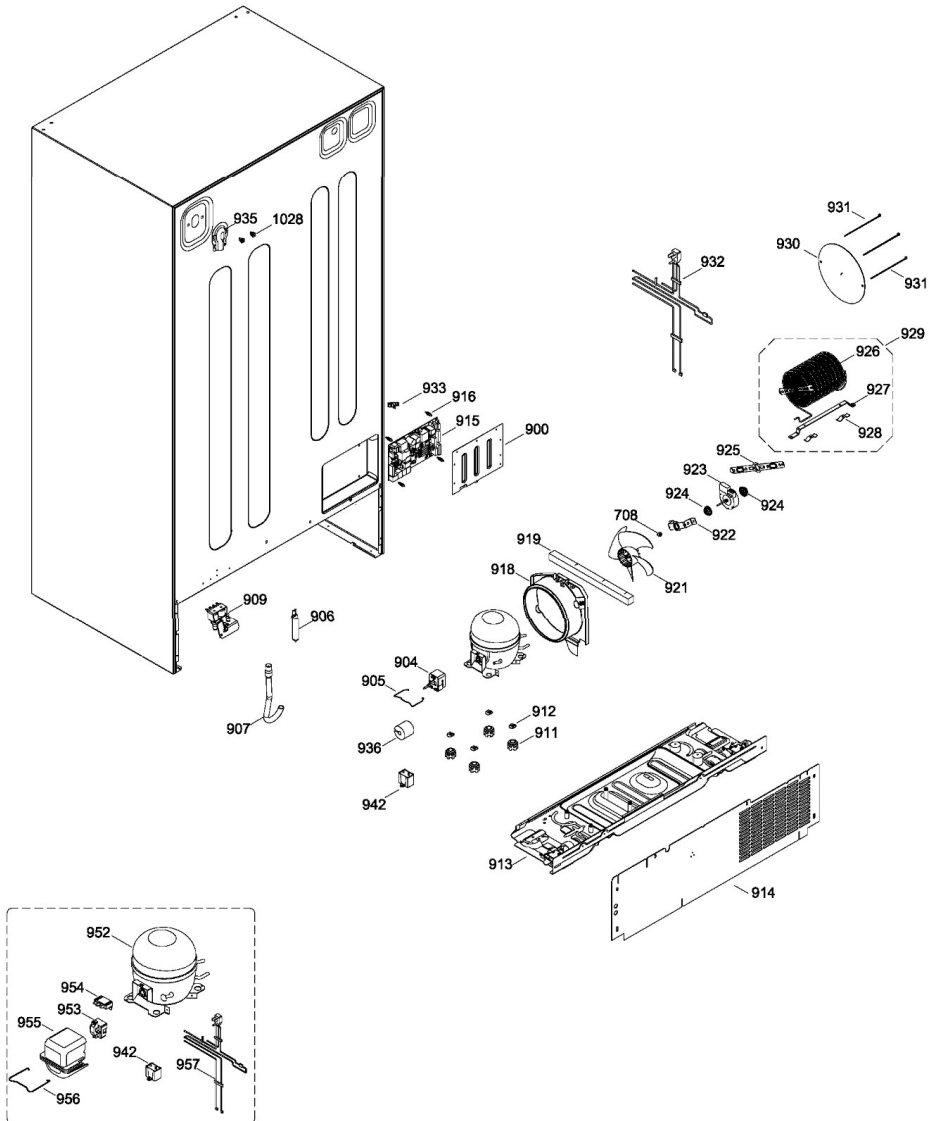

PSMS3FFBAFSF

Refrigerador Mabe PSMS3FFBAFSF

PARTES FUNCIONALES DEL CONGELADOR

PSMS3FFBAFSF

UNIDAD REFRIGERANTE Y TARJETA PRINCIPAL

PSMS3FFBAFSF

Guía	Componente	Descripción
1	200D2065G695	ENS. PUERTA ESPUMADA CONG. RECTA
3	238C1017P027	BUJE PUERTA
4	225D6600G001	JALADERA PTA CONG ENS
5	203C6714P002	TOPE PUERTA
6	225D1574P044	GASKET SXS FZ BK
6	200D5288P066	GASKET SXS FZ BK
7	225D6600G002	JALADERA PTA CONSERVADOR ENS
8	203C5496P006	TORNILLO
9	200D1389P007	LEVA CIERRE
11	238C1160P003	BUJE INF. PUERTA CONG.
17	197D3216P002	UNION CONECTOR REG
19	200D5305P001	ANAQUEL CONGELADOR
20	200D4635P003	ANAQUEL FIJO CONGELADOR
26	200D1014P001	ANAQUEL CONGELADOR
50	200D9717P001	HOUSING SHIELD DISP
51	225D4359G002	ENS. PALETA
52	200D7346P001	EMBUDO HIELOS DISP
52	245D2378P001	EMBUDO HIELOS DISP
53	243B1862P002	DESCANSO RETENEDOR PUERTA
54	243B2524P003	INTERRUPTOR DEL DESPACHADOR
54	WR23X10783	INTERRUPTOR DEL DESPACHADOR
55	203C3396P002	DESCANSO PUERTA INF.
56	243B1852P001	DESCANSO PUERTA AISLANTE
57	203C3397P004	INSERTO MOLDURA DESPACHADOR
58	203C6017G003	SOLENOIDES ENSAMBLE
59	203C6018P002	RESORTE DE PUERTA DESPACHADOR
60	203C6020P001	MANIVELA PUERTA DISP.