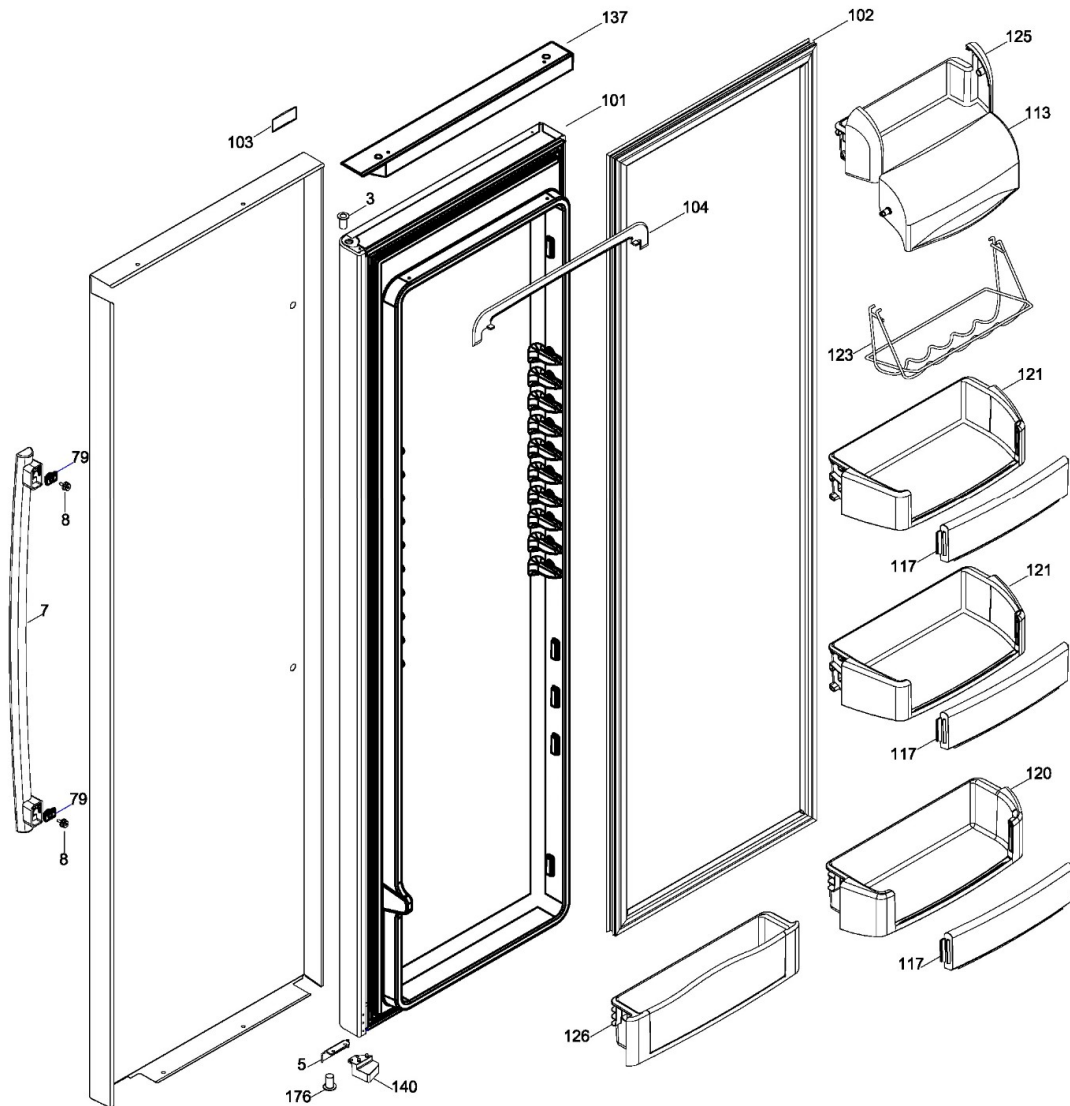

Refrigerador Mabe PSMS3FFBAFSF

PUERTA CONGELADOR

PSMS3FFBAFSF

Refrigerador Mabe PSMS3FFBAFSF

PUERTA ENFRIADOR

PSMS3FFBAFSF

Refrigerador Mabe PSMS3FFBAFSF

PARRILLAS DEL CONSERVADOR DE ALIMENTOS

PSMS3FFBAFSF

Refrigerador Mabe PSMS3FFBAFSF

PARTES FUNCIONALES DEL CONGELADOR

PSMS3FFBAFSF

UNIDAD REFRIGERANTE Y TARJETA PRINCIPAL

PSMS3FFBAFSF

Guía	Componente	Descripción
1	200D2065G695	ENS. PUERTA ESPUMADA CONG. RECTA
3	238C1017P027	BUJE PUERTA
4	225D6600G001	JALADERA PTA CONG ENS
5	203C6714P002	TOPE PUERTA
6	225D1574P044	GASKET SXS FZ BK
6	200D5288P066	GASKET SXS FZ BK
7	225D6600G002	JALADERA PTA CONSERVADOR ENS
8	203C5496P006	TORNILLO
9	200D1389P007	LEVA CIERRE
11	238C1160P003	BUJE INF. PUERTA CONG.
17	197D3216P002	UNION CONECTOR REG
19	200D5305P001	ANAQUEL CONGELADOR
20	200D4635P003	ANAQUEL FIJO CONGELADOR
26	200D1014P001	ANAQUEL CONGELADOR
50	200D9717P001	HOUSING SHIELD DISP
51	225D4359G002	ENS. PALETA
52	200D7346P001	EMBUDO HIELOS DISP
52	245D2378P001	EMBUDO HIELOS DISP
53	243B1862P002	DESCANSO RETENEDOR PUERTA
54	243B2524P003	INTERRUPTOR DEL DESPACHADOR
54	WR23X10783	INTERRUPTOR DEL DESPACHADOR
55	203C3396P002	DESCANSO PUERTA INF.
56	243B1852P001	DESCANSO PUERTA AISLANTE
57	203C3397P004	INSERTO MOLDURA DESPACHADOR
58	203C6017G003	SOLENOIDES ENSAMBLE
59	203C6018P002	RESORTE DE PUERTA DESPACHADOR
60	203C6020P001	MANIVELA PUERTA DISP.