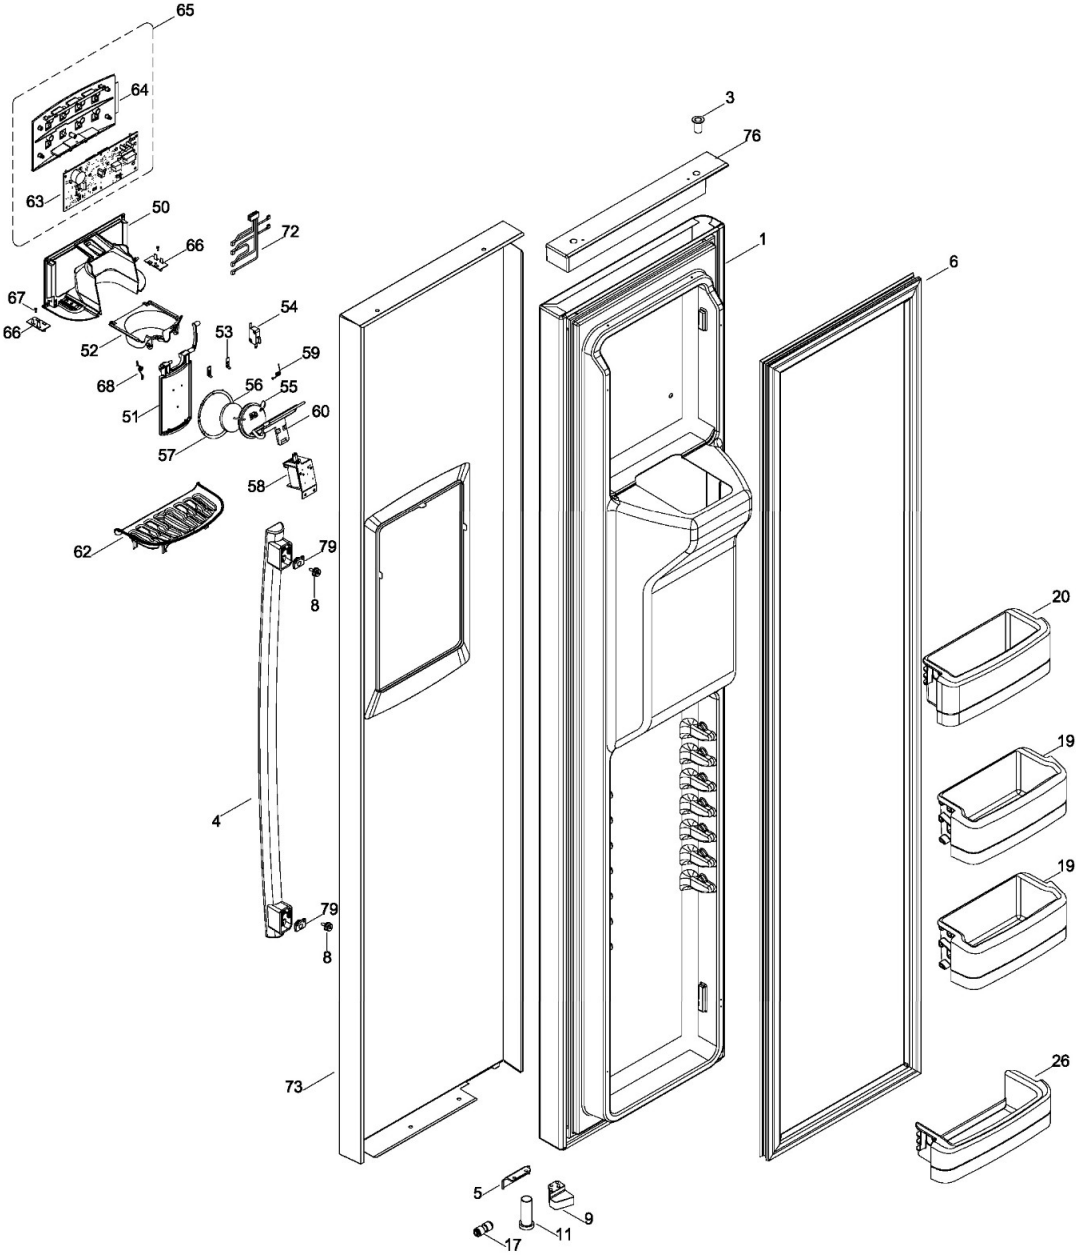

Refrigerador Mabe PSMS3FFBAFSF

PUERTA CONGELADOR

PSMS3FFBAFSF

Refrigerador Mabe PSMS3FFBAFSF

PUERTA ENFRIADOR

PSMS3FFBAFSF

Refrigerador Mabe PSMS3FFBAFSF

PARRILLAS DEL CONSERVADOR DE ALIMENTOS

PSMS3FFBAFSF

Refrigerador Mabe PSMS3FFBAFSF

PARTES FUNCIONALES DEL CONGELADOR

PSMS3FFBAFSF

UNIDAD REFRIGERANTE Y TARJETA PRINCIPAL

PSMS3FFBAFSF

Guía	Componente	Descripción
1	200D2065G695	ENS. PUERTA ESPUMADA CONG. RECTA
3	238C1017P027	BUJE PUERTA
4	225D6600G001	JALADERA PTA CONG ENS
5	203C6714P002	TOPE PUERTA
6	225D1574P044	GASKET SXS FZ BK
6	200D5288P066	GASKET SXS FZ BK
7	225D6600G002	JALADERA PTA CONSERVADOR ENS
8	203C5496P006	TORNILLO
9	200D1389P007	LEVA CIERRE
11	238C1160P003	BUJE INF. PUERTA CONG.
17	197D3216P002	UNION CONECTOR REG
19	200D5305P001	ANAQUEL CONGELADOR
20	200D4635P003	ANAQUEL FIJO CONGELADOR
26	200D1014P001	ANAQUEL CONGELADOR
50	200D9717P001	HOUSING SHIELD DISP
51	225D4359G002	ENS. PALETA
52	200D7346P001	EMBUDO HIELOS DISP
52	245D2378P001	EMBUDO HIELOS DISP
53	243B1862P002	DESCANSO RETENEDOR PUERTA
54	243B2524P003	INTERRUPTOR DEL DESPACHADOR
54	WR23X10783	INTERRUPTOR DEL DESPACHADOR
55	203C3396P002	DESCANSO PUERTA INF.
56	243B1852P001	DESCANSO PUERTA AISLANTE
57	203C3397P004	INSERTO MOLDURA DESPACHADOR
58	203C6017G003	SOLENOIDES ENSAMBLE
59	203C6018P002	RESORTE DE PUERTA DESPACHADOR
60	203C6020P001	MANIVELA PUERTA DISP.