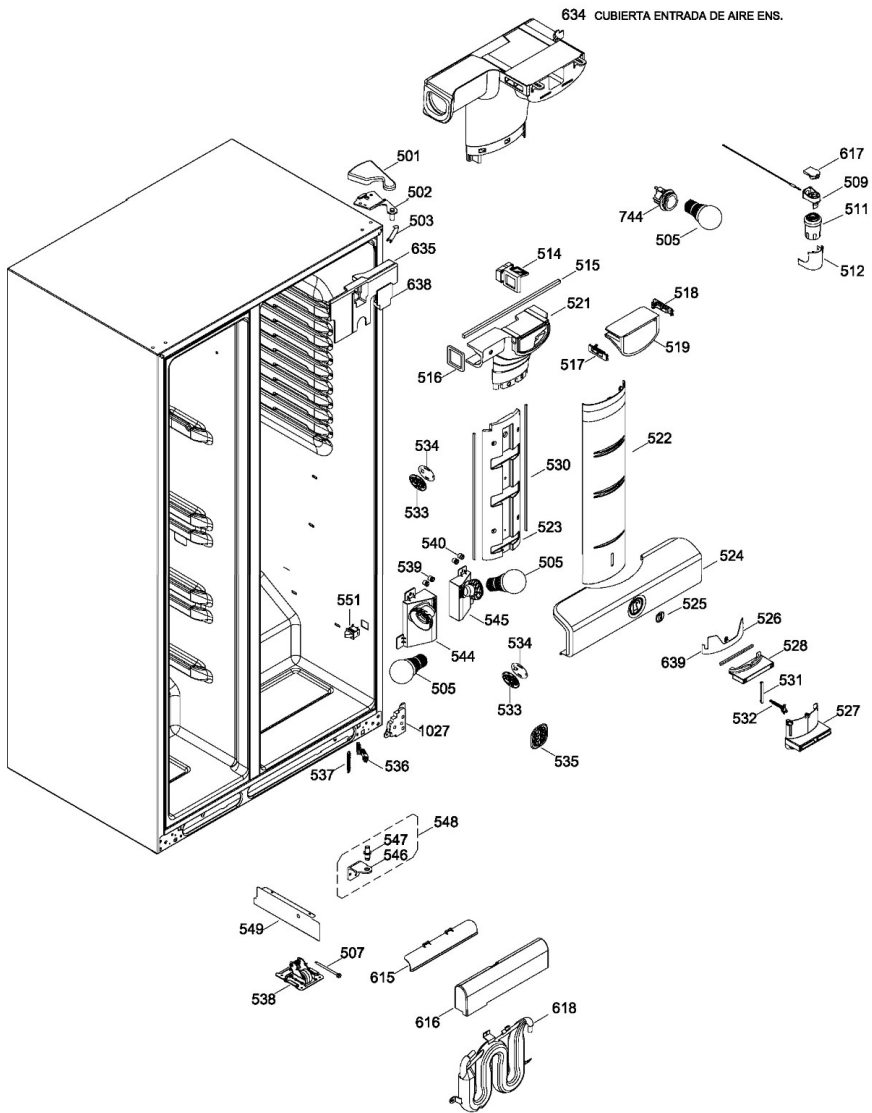

PSMS3FFBAFSF

CANASTAS DEL CONGELADOR DE ALIMENTOS

PSMS3FFBAFSF

Refrigerador Mabe PSMS3FFBAFSF

FABRICA Y DESPACHADOR DE HIELO

PSMS3FFBAFSF F

Refrigerador Mabe PSMS3FFBAFSF

PARTES FUNCIONALES DEL CONSEVADOR

PSMS3FFBAFSF

Refrigerador Mabe PSMS3FFBAFSF

PARTES FUNCIONALES DEL CONGELADOR

PSMS3FFBAFSF

UNIDAD REFRIGERANTE Y TARJETA PRINCIPAL

PSMS3FFBAFSF

Guía	Componente	Descripción
1	200D2065G695	ENS. PUERTA ESPUMADA CONG. RECTA
3	238C1017P027	BUJE PUERTA
4	225D6600G001	JALADERA PTA CONG ENS
5	203C6714P002	TOPE PUERTA
6	225D1574P044	GASKET SXS FZ BK
6	200D5288P066	GASKET SXS FZ BK
7	225D6600G002	JALADERA PTA CONSERVADOR ENS
8	203C5496P006	TORNILLO
9	200D1389P007	LEVA CIERRE
11	238C1160P003	BUJE INF. PUERTA CONG.
17	197D3216P002	UNION CONECTOR REG
19	200D5305P001	ANAQUEL CONGELADOR
20	200D4635P003	ANAQUEL FIJO CONGELADOR
26	200D1014P001	ANAQUEL CONGELADOR
50	200D9717P001	HOUSING SHIELD DISP
51	225D4359G002	ENS. PALETA
52	200D7346P001	EMBUDO HIELOS DISP
52	245D2378P001	EMBUDO HIELOS DISP
53	243B1862P002	DESCANSO RETENEDOR PUERTA
54	243B2524P003	INTERRUPTOR DEL DESPACHADOR
54	WR23X10783	INTERRUPTOR DEL DESPACHADOR
55	203C3396P002	DESCANSO PUERTA INF.
56	243B1852P001	DESCANSO PUERTA AISLANTE
57	203C3397P004	INSERTO MOLDURA DESPACHADOR
58	203C6017G003	SOLENOIDES ENSAMBLE
59	203C6018P002	RESORTE DE PUERTA DESPACHADOR
60	203C6020P001	MANIVELA PUERTA DISP.