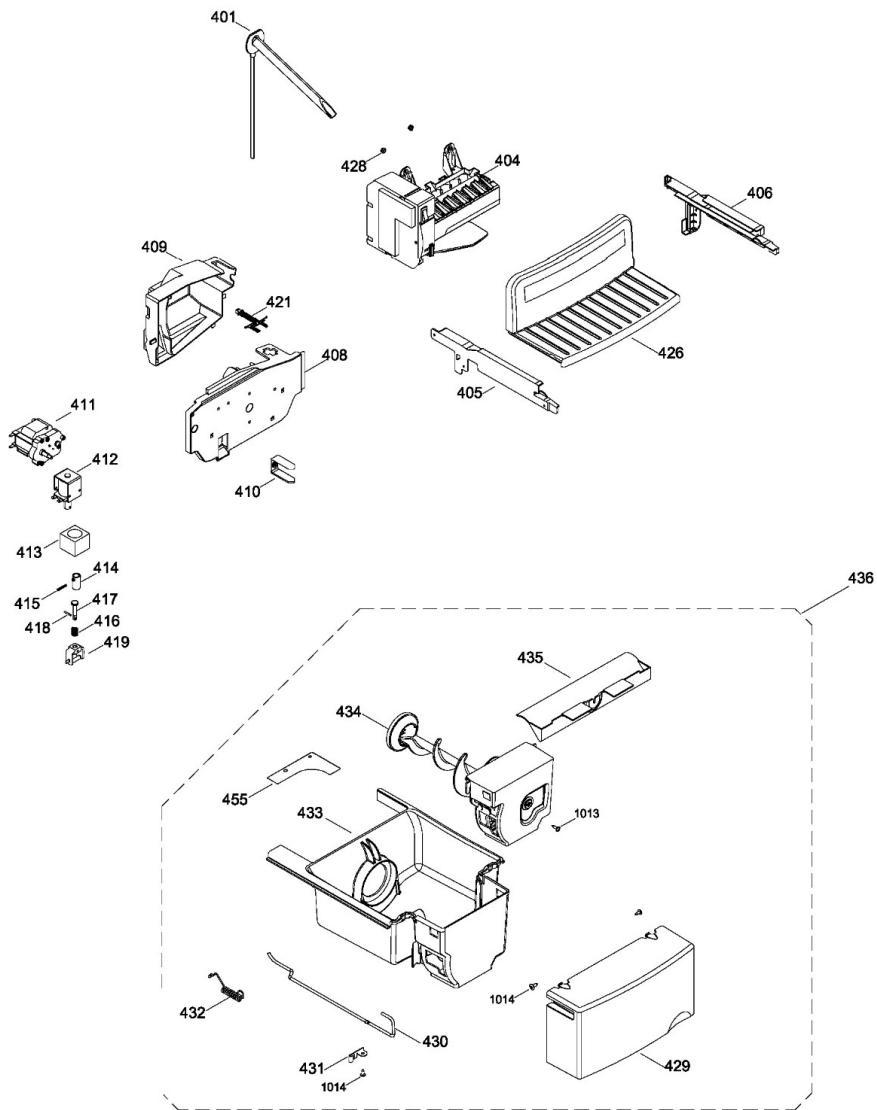

PSMS3FFBAFSF

CANASTAS DEL CONGELADOR DE ALIMENTOS

PSMS3FFBAFSF

Refrigerador Mabe PSMS3FFBAFSF

FABRICA Y DESPACHADOR DE HIELO

PSMS3FFBAFSF F

Refrigerador Mabe PSMS3FFBAFSF

PARTES FUNCIONALES DEL CONSEVADOR

PSMS3FFBAFSF

Refrigerador Mabe PSMS3FFBAFSF

PARTES FUNCIONALES DEL CONGELADOR

PSMS3FFBAFSF

UNIDAD REFRIGERANTE Y TARJETA PRINCIPAL

PSMS3FFBAFSF

Guía	Componente	Descripción
1	200D2065G695	ENS. PUERTA ESPUMADA CONG. RECTA
3	238C1017P027	BUJE PUERTA
4	225D6600G001	JALADERA PTA CONG ENS
5	203C6714P002	TOPE PUERTA
6	225D1574P044	GASKET SXS FZ BK
6	200D5288P066	GASKET SXS FZ BK
7	225D6600G002	JALADERA PTA CONSERVADOR ENS
8	203C5496P006	TORNILLO
9	200D1389P007	LEVA CIERRE
11	238C1160P003	BUJE INF. PUERTA CONG.
17	197D3216P002	UNION CONECTOR REG
19	200D5305P001	ANAQUEL CONGELADOR
20	200D4635P003	ANAQUEL FIJO CONGELADOR
26	200D1014P001	ANAQUEL CONGELADOR
50	200D9717P001	HOUSING SHIELD DISP
51	225D4359G002	ENS. PALETA
52	200D7346P001	EMBUDO HIELOS DISP
52	245D2378P001	EMBUDO HIELOS DISP
53	243B1862P002	DESCANSO RETENEDOR PUERTA
54	243B2524P003	INTERRUPTOR DEL DESPACHADOR
54	WR23X10783	INTERRUPTOR DEL DESPACHADOR
55	203C3396P002	DESCANSO PUERTA INF.
56	243B1852P001	DESCANSO PUERTA AISLANTE
57	203C3397P004	INSERTO MOLDURA DESPACHADOR
58	203C6017G003	SOLENOIDES ENSAMBLE
59	203C6018P002	RESORTE DE PUERTA DESPACHADOR
60	203C6020P001	MANIVELA PUERTA DISP.