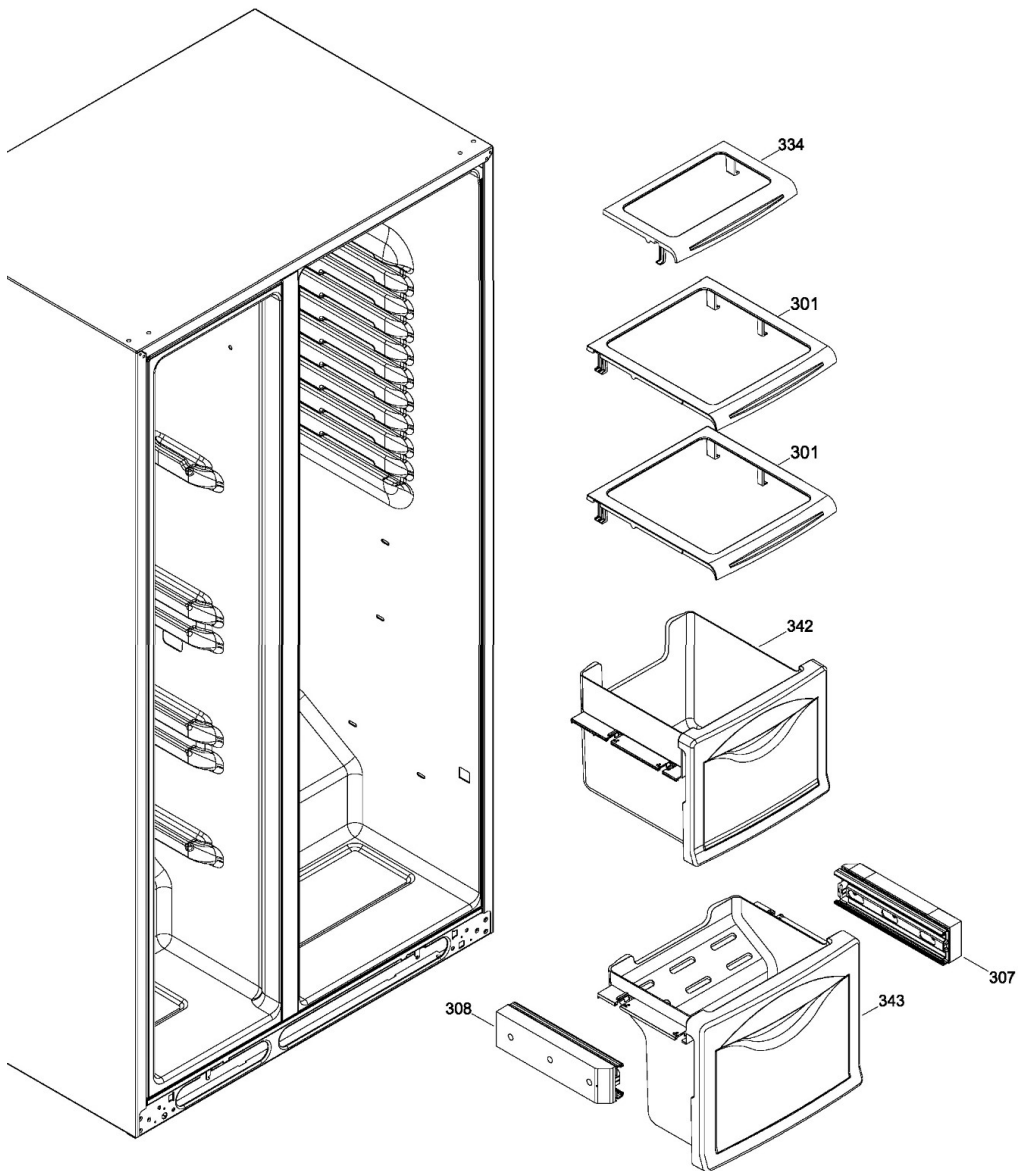

CANASTAS DEL CONGELADOR DE ALIMENTOS

PSMS3FFBBSF