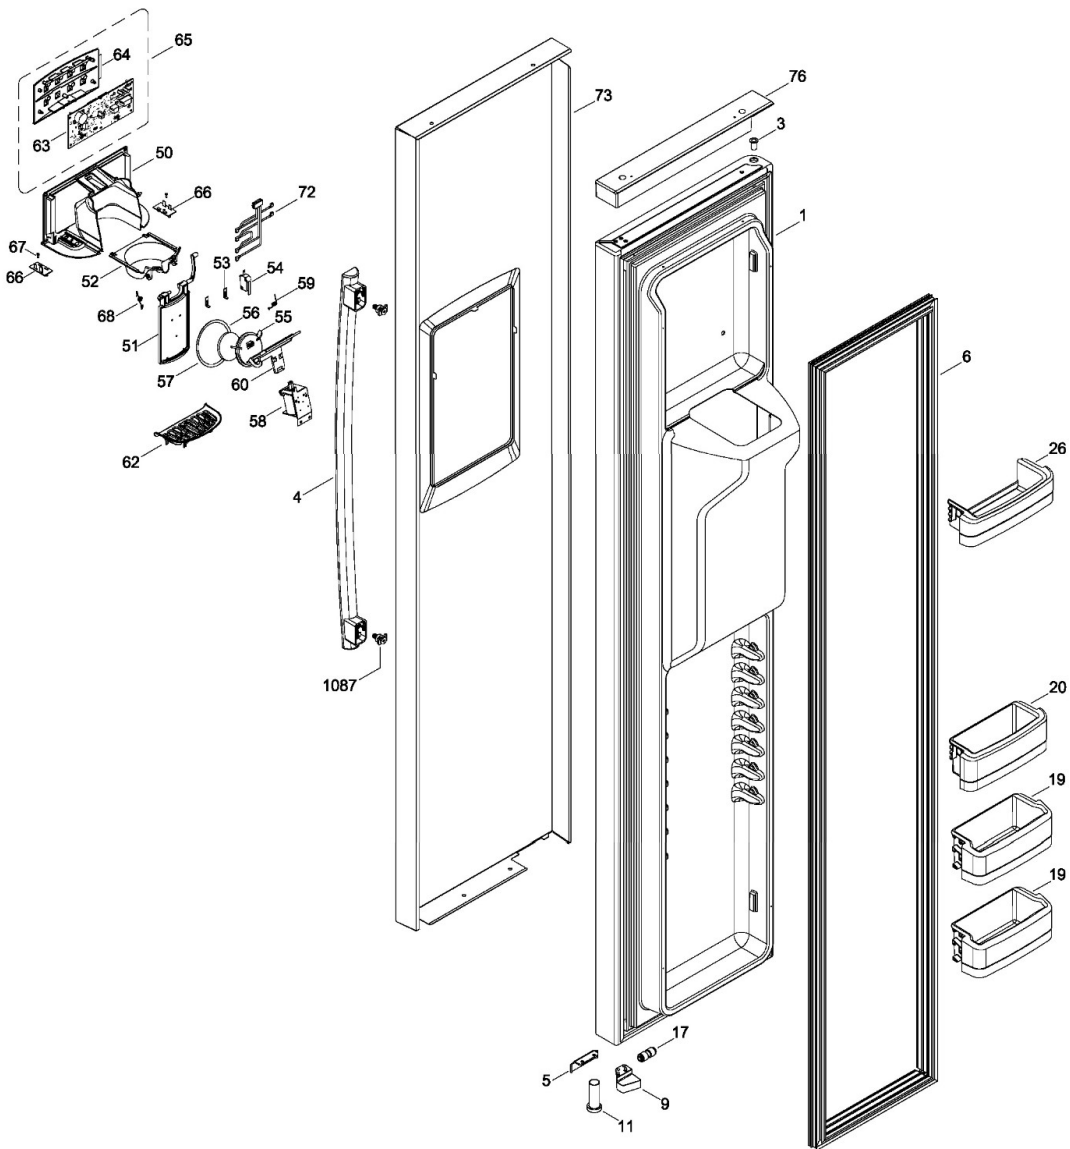

Refrigerador Mabe PSMS3FFBBSF

PUERTA CONGELADOR

PSMS3FFBBSF

Refrigerador Mabe PSMS3FFBBFSF

PUERTA ENFRIADOR

PSMS3FFBBFSF

Refrigerador Mabe PSMS3FFBFSF

PARRILLAS DEL CONSERVADOR DE ALIMENTOS

UNIDAD REFRIGERANTE Y TARJETA PRINCIPAL

PSMS3FFBBFSF

Refrigerador Mabe PSMS3FFBFSF

Guía	Componente	Descripción
1	200D2065G695	ENS. PUERTA ESPUMADA CONG. RECTA
3	238C1017P027	BUJE PUERTA
4	225D6600G001	JALADERA PTA CONG ENS
5	203C6714P002	TOPE PUERTA
6	200D5288P8T476	SELLO CONGELADOR
7	225D6600G002	JALADERA PTA CONSERVADOR ENS
9	200D1389P007	LEVA CIERRE
11	238C1160P003	BUJE INF. PUERTA CONG.
17	197D3216P002	UNION CONECTOR REG
19	200D5305P001	ANAQUEL CONGELADOR
20	200D4635P003	ANAQUEL FIJO CONGELADOR
26	200D1014P001	ANAQUEL CONGELADOR
50	200D9717P001	HOUSING SHIELD DISP
51	225D4359G002	ENS. PALETA
52	200D7346P001	EMBUDO HIELOS DISP
52	245D2378P001	EMBUDO HIELOS DISP
53	243B1862P002	DESCANSO RETENEDOR PUERTA
54	243B2524P008	MICROINTERRUPTOR
55	203C3396P002	DESCANSO PUERTA INF.
56	243B1852P001	DESCANSO PUERTA AISLANTE
57	203C3397P004	INSERTO MOLDURA DESPACHADOR
58	203C6017G003	SOLENOIDES ENSAMBLE
59	203C6018P002	RESORTE DE PUERTA DESPACHADOR
60	203C6020P001	MANIVELA PUERTA DISP.
62	200D7803P015	PARRILLA DEL DESPACHADOR
63	225D4314G009	TARJETA DEL DESPACHADOR ENS
64	200D4303G344	ENS. CONTROL DESPACHADOR