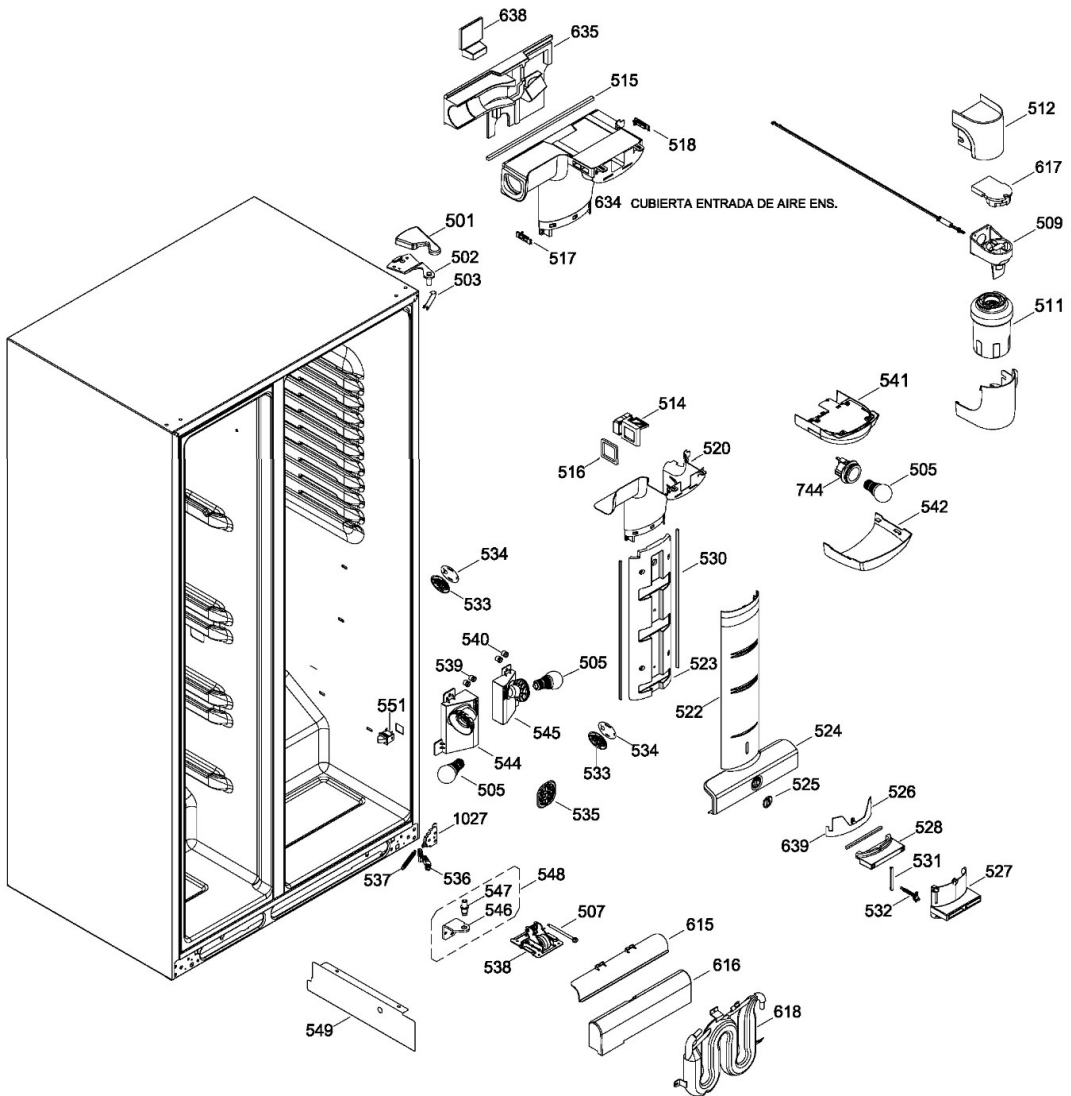

PSMS3FFBFSF

CANASTAS DEL CONGELADOR DE ALIMENTOS

PSMS3FFBBSF

FABRICA Y DESPACHADOR DE HIELO

PSMS3FFBBFSF

Refrigerador Mabe PSMS3FFBBFSF

PARTES FUNCIONALES DEL CONSEVADOR

PSMS3FFBBFSF

UNIDAD REFRIGERANTE Y TARJETA PRINCIPAL

PSMS3FFBBFSF

Refrigerador Mabe PSMS3FFBFSF

Guía	Componente	Descripción
1	200D2065G695	ENS. PUERTA ESPUMADA CONG. RECTA
3	238C1017P027	BUJE PUERTA
4	225D6600G001	JALADERA PTA CONG ENS
5	203C6714P002	TOPE PUERTA
6	200D5288P8T476	SELLO CONGELADOR
7	225D6600G002	JALADERA PTA CONSERVADOR ENS
9	200D1389P007	LEVA CIERRE
11	238C1160P003	BUJE INF. PUERTA CONG.
17	197D3216P002	UNION CONECTOR REG
19	200D5305P001	ANAQUEL CONGELADOR
20	200D4635P003	ANAQUEL FIJO CONGELADOR
26	200D1014P001	ANAQUEL CONGELADOR
50	200D9717P001	HOUSING SHIELD DISP
51	225D4359G002	ENS. PALETA
52	200D7346P001	EMBUDO HIELOS DISP
52	245D2378P001	EMBUDO HIELOS DISP
53	243B1862P002	DESCANSO RETENEDOR PUERTA
54	243B2524P008	MICROINTERRUPTOR
55	203C3396P002	DESCANSO PUERTA INF.
56	243B1852P001	DESCANSO PUERTA AISLANTE
57	203C3397P004	INSERTO MOLDURA DESPACHADOR
58	203C6017G003	SOLENOIDES ENSAMBLE
59	203C6018P002	RESORTE DE PUERTA DESPACHADOR
60	203C6020P001	MANIVELA PUERTA DISP.
62	200D7803P015	PARRILLA DEL DESPACHADOR
63	225D4314G009	TARJETA DEL DESPACHADOR ENS
64	200D4303G344	ENS. CONTROL DESPACHADOR