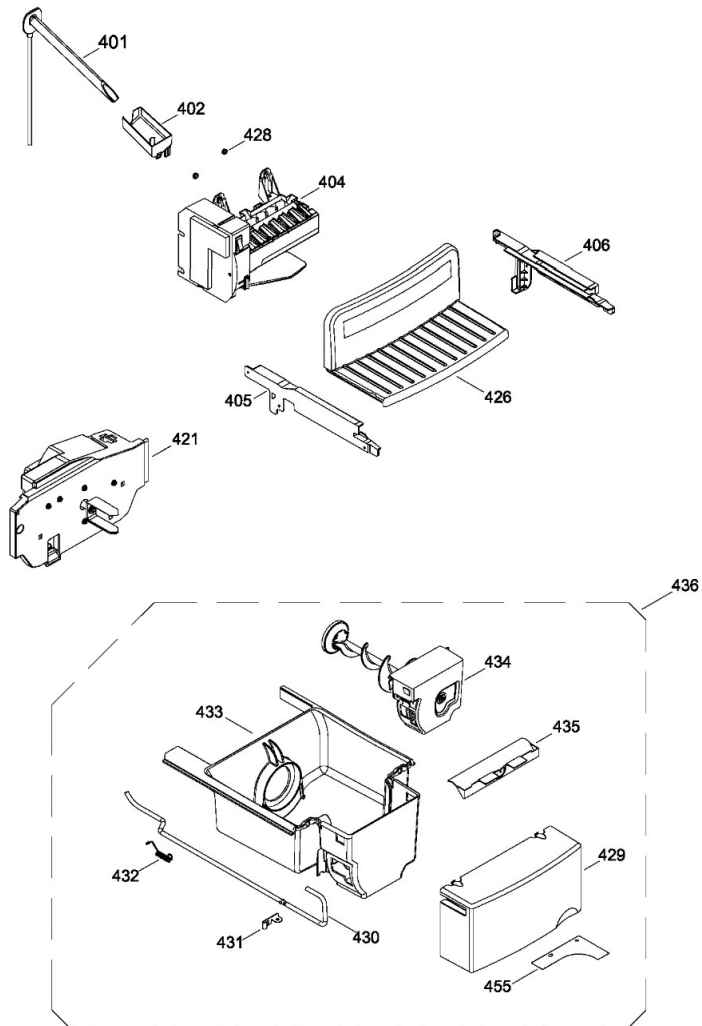

PSMS3FFBFSF

CANASTAS DEL CONGELADOR DE ALIMENTOS

PSMS3FFBBSF

FABRICA Y DESPACHADOR DE HIELO

PSMS3FFBBFSF

Refrigerador Mabe PSMS3FFBBFSF

PARTES FUNCIONALES DEL CONSEVADOR

PSMS3FFBBFSF

UNIDAD REFRIGERANTE Y TARJETA PRINCIPAL

PSMS3FFBBFSF

Refrigerador Mabe PSMS3FFBFSF

Guía	Componente	Descripción
1	200D2065G695	ENS. PUERTA ESPUMADA CONG. RECTA
3	238C1017P027	BUJE PUERTA
4	225D6600G001	JALADERA PTA CONG ENS
5	203C6714P002	TOPE PUERTA
6	200D5288P8T476	SELLO CONGELADOR
7	225D6600G002	JALADERA PTA CONSERVADOR ENS
9	200D1389P007	LEVA CIERRE
11	238C1160P003	BUJE INF. PUERTA CONG.
17	197D3216P002	UNION CONECTOR REG
19	200D5305P001	ANAQUEL CONGELADOR
20	200D4635P003	ANAQUEL FIJO CONGELADOR
26	200D1014P001	ANAQUEL CONGELADOR
50	200D9717P001	HOUSING SHIELD DISP
51	225D4359G002	ENS. PALETA
52	200D7346P001	EMBUDO HIELOS DISP
52	245D2378P001	EMBUDO HIELOS DISP
53	243B1862P002	DESCANSO RETENEDOR PUERTA
54	243B2524P008	MICROINTERRUPTOR
55	203C3396P002	DESCANSO PUERTA INF.
56	243B1852P001	DESCANSO PUERTA AISLANTE
57	203C3397P004	INSERTO MOLDURA DESPACHADOR
58	203C6017G003	SOLENOIDES ENSAMBLE
59	203C6018P002	RESORTE DE PUERTA DESPACHADOR
60	203C6020P001	MANIVELA PUERTA DISP.
62	200D7803P015	PARRILLA DEL DESPACHADOR
63	225D4314G009	TARJETA DEL DESPACHADOR ENS
64	200D4303G344	ENS. CONTROL DESPACHADOR