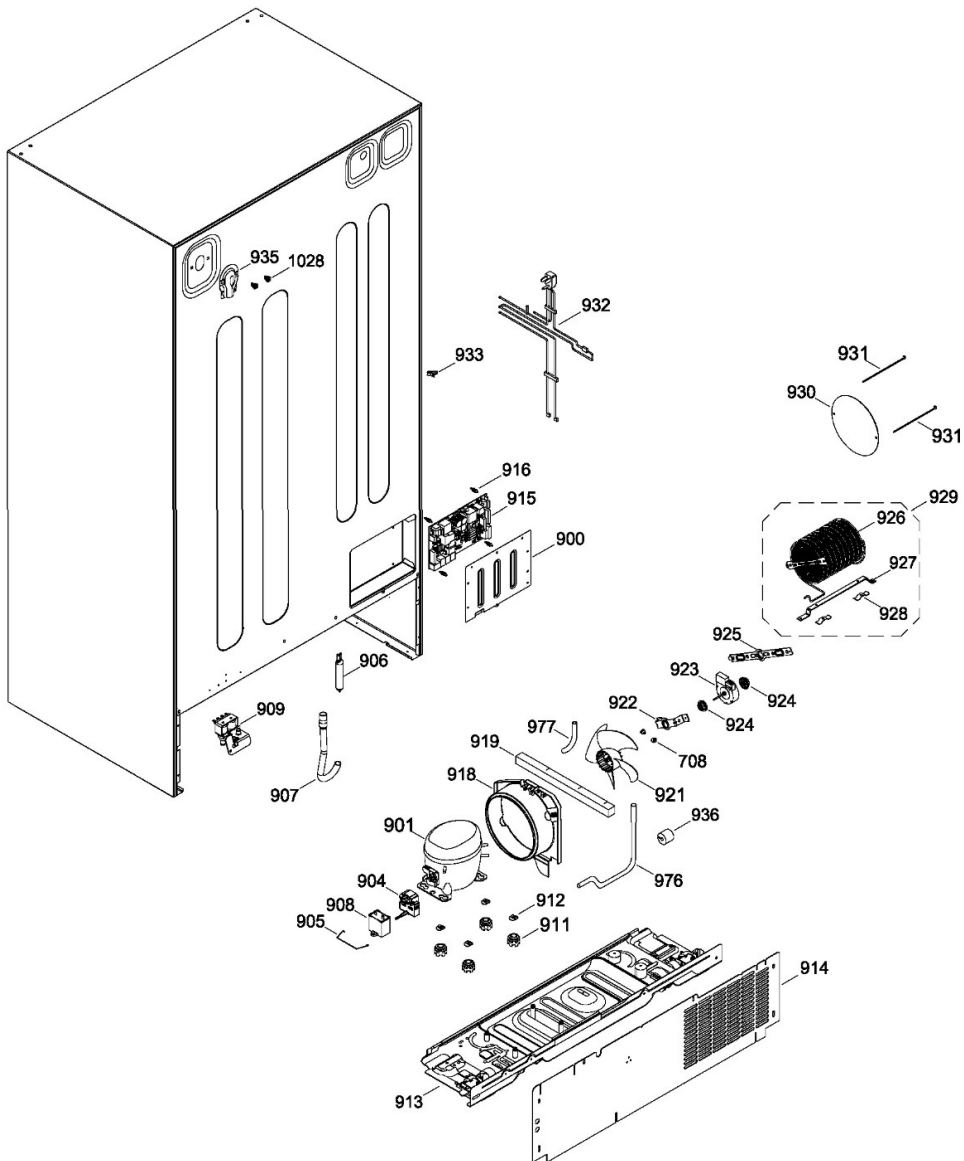

PSMS3FFBFSF

CANASTAS DEL CONGELADOR DE ALIMENTOS

PSMS3FFBBSF

FABRICA Y DESPACHADOR DE HIELO

PSMS3FFBBFSF

Refrigerador Mabe PSMS3FFBBFSF

PARTES FUNCIONALES DEL CONSEVADOR

PSMS3FFBBFSF

UNIDAD REFRIGERANTE Y TARJETA PRINCIPAL

PSMS3FFBBFSF

Refrigerador Mabe PSMS3FFBFSF

Guía	Componente	Descripción
1	200D2065G695	ENS. PUERTA ESPUMADA CONG. RECTA
3	238C1017P027	BUJE PUERTA
4	225D6600G001	JALADERA PTA CONG ENS
5	203C6714P002	TOPE PUERTA
6	200D5288P8T476	SELLO CONGELADOR
7	225D6600G002	JALADERA PTA CONSERVADOR ENS
9	200D1389P007	LEVA CIERRE
11	238C1160P003	BUJE INF. PUERTA CONG.
17	197D3216P002	UNION CONECTOR REG
19	200D5305P001	ANAQUEL CONGELADOR
20	200D4635P003	ANAQUEL FIJO CONGELADOR
26	200D1014P001	ANAQUEL CONGELADOR
50	200D9717P001	HOUSING SHIELD DISP
51	225D4359G002	ENS. PALETA
52	200D7346P001	EMBUDO HIELOS DISP
52	245D2378P001	EMBUDO HIELOS DISP
53	243B1862P002	DESCANSO RETENEDOR PUERTA
54	243B2524P008	MICROINTERRUPTOR
55	203C3396P002	DESCANSO PUERTA INF.
56	243B1852P001	DESCANSO PUERTA AISLANTE
57	203C3397P004	INSERTO MOLDURA DESPACHADOR
58	203C6017G003	SOLENOIDES ENSAMBLE
59	203C6018P002	RESORTE DE PUERTA DESPACHADOR
60	203C6020P001	MANIVELA PUERTA DISP.
62	200D7803P015	PARRILLA DEL DESPACHADOR
63	225D4314G009	TARJETA DEL DESPACHADOR ENS
64	200D4303G344	ENS. CONTROL DESPACHADOR