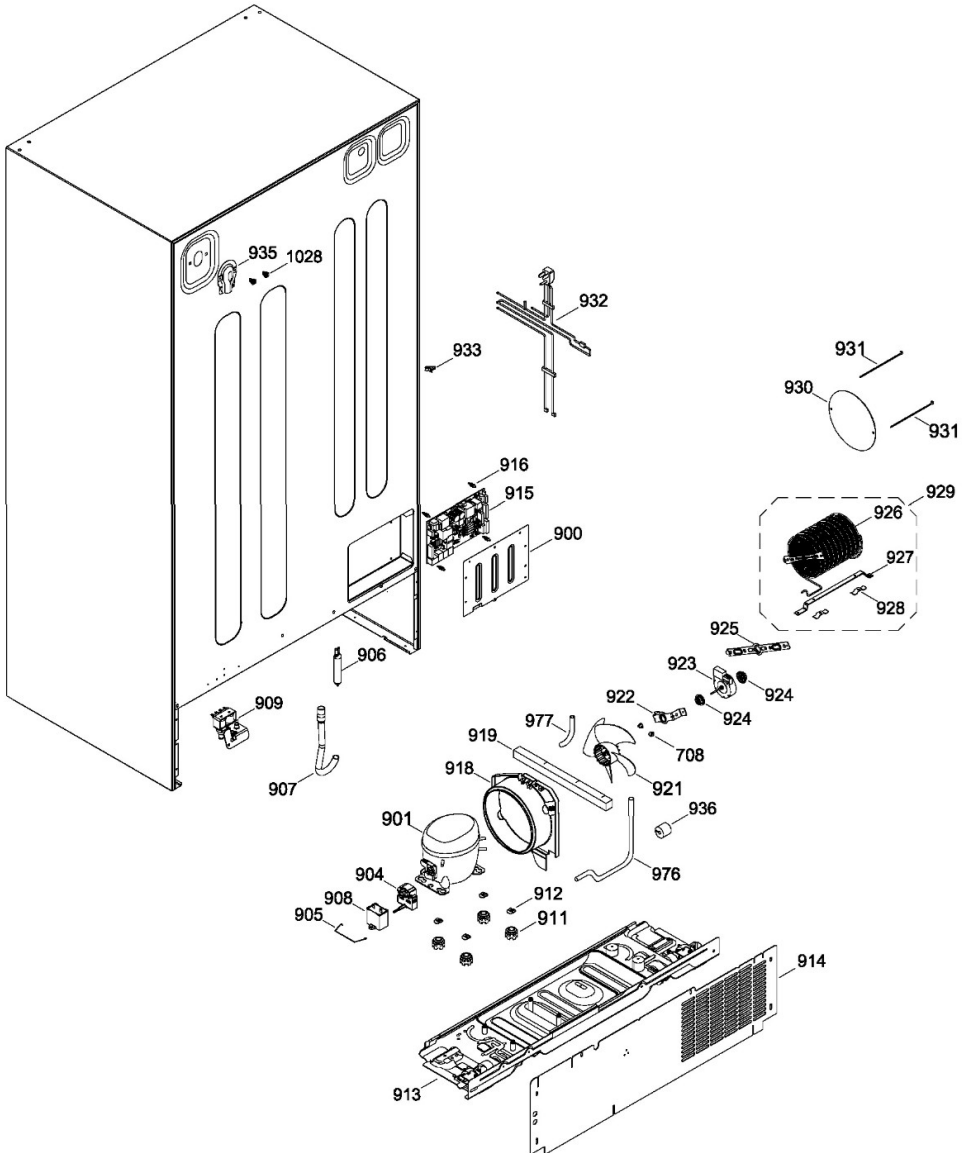

PSMS3FFBCFSF

Refrigerador Mabe PSMS3FFBCFSF

PARTES FUNCIONALES DEL CONGELADOR

PSMS3FFBCFSF

Refrigerador Mabe PSMS3FFBCFSF

UNIDAD REFRIGERANTE Y TARJETA PRINCIPAL

PSMS3FFBCFSF

## Refrigerador Mabe PSMS3FFBCFSF

Guía	Componente	Descripción
1	200D2065G695	ENS. PUERTA ESPUMADA CONG. RECTA
3	238C1017P027	BUJE PUERTA
4	225D6600G001	JALADERA PTA CONG ENS
5	203C6714P002	TOPE PUERTA
6	200D5288P055	SELLO
7	225D6600G002	JALADERA PTA CONSERVADOR ENS
8	203C5496P006	TORNILLO
9	200D1389P007	LEVA CIERRE
11	238C1160P003	BUJE INF. PUERTA CONG.
17	197D3216P002	UNION CONECTOR REG
19	200D5305P001	ANAQUEL CONGELADOR
20	200D4635P003	ANAQUEL FIJO CONGELADOR
26	200D1014P001	ANAQUEL CONGELADOR
50	200D9717P001	HOUSING SHIELD DISP
51	225D4359G002	ENS. PALETA
52	200D7346P001	EMBUDO HIELOS DISP
52	245D2378P001	EMBUDO HIELOS DISP
53	243B1862P002	DESCANSO RETENEDOR PUERTA
54	243B2524P008	MICROINTERRUPTOR
55	203C3396P002	DESCANSO PUERTA INF.
56	243B1852P001	DESCANSO PUERTA AISLANTE
57	203C3397P004	INSERTO MOLDURA DESPACHADOR
58	203C6017G003	SOLENOIDES ENSAMBLE
59	203C6018P002	RESORTE DE PUERTA DESPACHADOR
60	203C6020P001	MANIVELA PUERTA DISP.
62	200D7803P015	PARRILLA DEL DESPACHADOR
63	225D4314G009	TARJETA DEL DESPACHADOR ENS