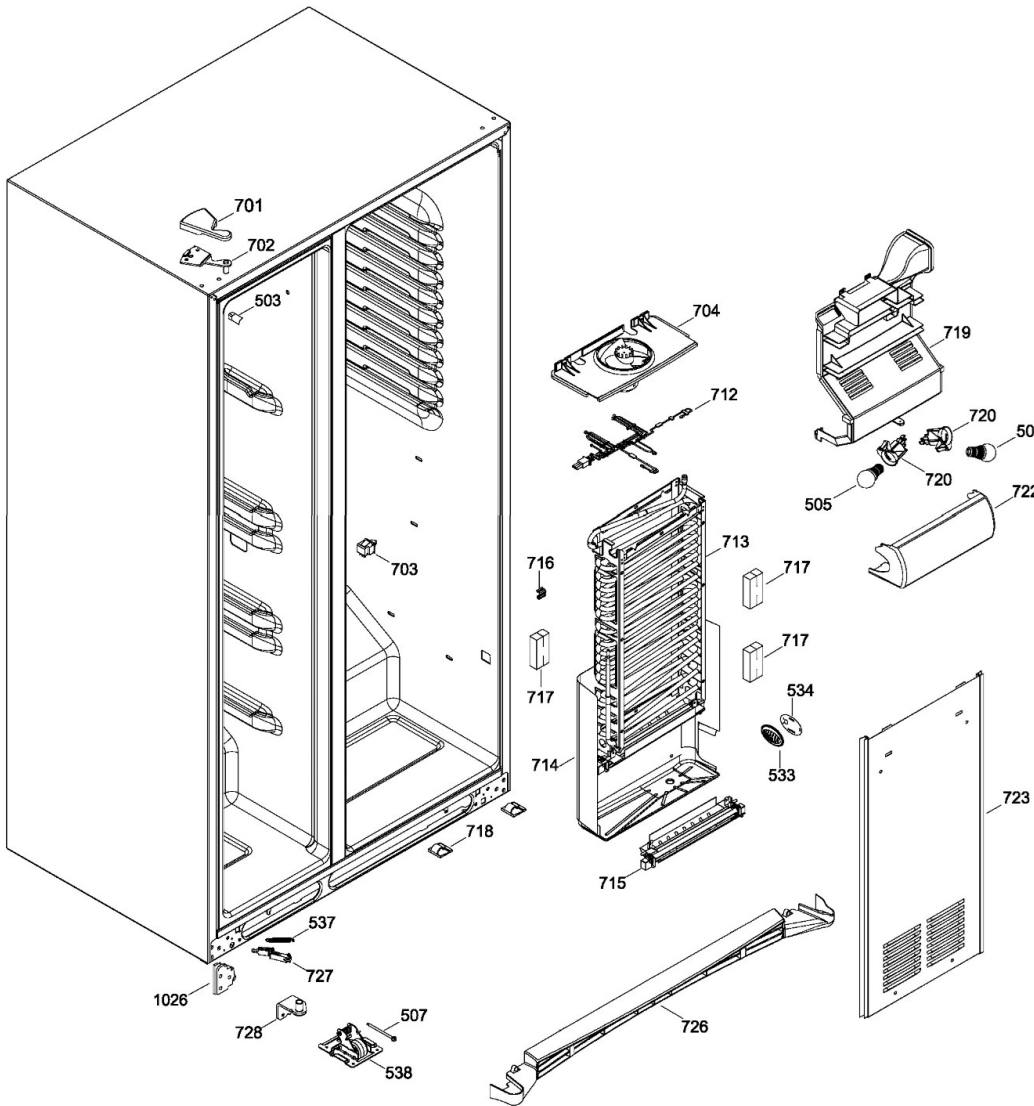

Refrigerador Mabe PSMS3FFBCFSF

CANASTAS DEL CONGELADOR DE ALIMENTOS

PSMS3FFBCFSF

Refrigerador Mabe PSMS3FFBCFSF

FABRICA Y DESPACHADOR DE HIELO

PSMS3FFBCFSF

Refrigerador Mabe PSMS3FFBCFSF

PARTES FUNCIONALES DEL CONSEVADOR

PSMS3FFBCFSF

Refrigerador Mabe PSMS3FFBCFSF

PARTES FUNCIONALES DEL CONGELADOR

PSMS3FFBCFSF

Refrigerador Mabe PSMS3FFBCFSF

UNIDAD REFRIGERANTE Y TARJETA PRINCIPAL

PSMS3FFBCFSF

## Refrigerador Mabe PSMS3FFBCFSF

Guía	Componente	Descripción
1	200D2065G695	ENS. PUERTA ESPUMADA CONG. RECTA
3	238C1017P027	BUJE PUERTA
4	225D6600G001	JALADERA PTA CONG ENS
5	203C6714P002	TOPE PUERTA
6	200D5288P055	SELLO
7	225D6600G002	JALADERA PTA CONSERVADOR ENS
8	203C5496P006	TORNILLO
9	200D1389P007	LEVA CIERRE
11	238C1160P003	BUJE INF. PUERTA CONG.
17	197D3216P002	UNION CONECTOR REG
19	200D5305P001	ANAQUEL CONGELADOR
20	200D4635P003	ANAQUEL FIJO CONGELADOR
26	200D1014P001	ANAQUEL CONGELADOR
50	200D9717P001	HOUSING SHIELD DISP
51	225D4359G002	ENS. PALETA
52	200D7346P001	EMBUDO HIELOS DISP
52	245D2378P001	EMBUDO HIELOS DISP
53	243B1862P002	DESCANSO RETENEDOR PUERTA
54	243B2524P008	MICROINTERRUPTOR
55	203C3396P002	DESCANSO PUERTA INF.
56	243B1852P001	DESCANSO PUERTA AISLANTE
57	203C3397P004	INSERTO MOLDURA DESPACHADOR
58	203C6017G003	SOLENOIDES ENSAMBLE
59	203C6018P002	RESORTE DE PUERTA DESPACHADOR
60	203C6020P001	MANIVELA PUERTA DISP.
62	200D7803P015	PARRILLA DEL DESPACHADOR
63	225D4314G009	TARJETA DEL DESPACHADOR ENS