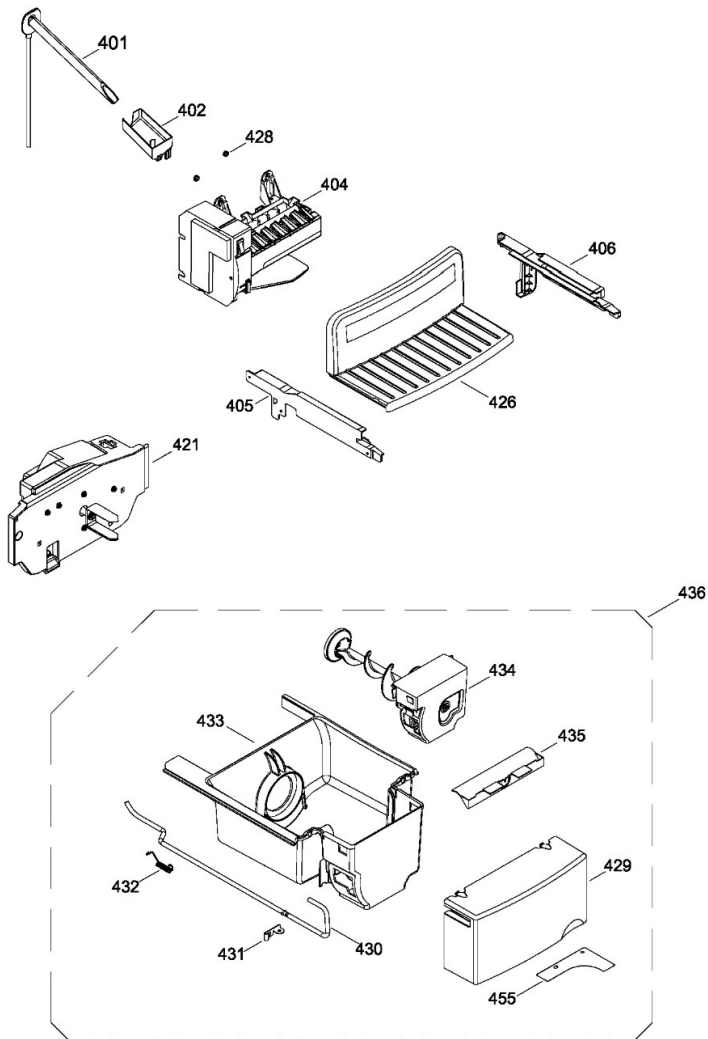

Refrigerador Mabe PSMS3FFBCFSF

CANASTAS DEL CONGELADOR DE ALIMENTOS

PSMS3FFBCFSF

Refrigerador Mabe PSMS3FFBCFSF

FABRICA Y DESPACHADOR DE HIELO

PSMS3FFBCFSF

Refrigerador Mabe PSMS3FFBCFSF

PARTES FUNCIONALES DEL CONSEVADOR

PSMS3FFBCFSF

Refrigerador Mabe PSMS3FFBCFSF

PARTES FUNCIONALES DEL CONGELADOR

PSMS3FFBCFSF

Refrigerador Mabe PSMS3FFBCFSF

UNIDAD REFRIGERANTE Y TARJETA PRINCIPAL

PSMS3FFBCFSF

## Refrigerador Mabe PSMS3FFBCFSF

Guía	Componente	Descripción
1	200D2065G695	ENS. PUERTA ESPUMADA CONG. RECTA
3	238C1017P027	BUJE PUERTA
4	225D6600G001	JALADERA PTA CONG ENS
5	203C6714P002	TOPE PUERTA
6	200D5288P055	SELLO
7	225D6600G002	JALADERA PTA CONSERVADOR ENS
8	203C5496P006	TORNILLO
9	200D1389P007	LEVA CIERRE
11	238C1160P003	BUJE INF. PUERTA CONG.
17	197D3216P002	UNION CONECTOR REG
19	200D5305P001	ANAQUEL CONGELADOR
20	200D4635P003	ANAQUEL FIJO CONGELADOR
26	200D1014P001	ANAQUEL CONGELADOR
50	200D9717P001	HOUSING SHIELD DISP
51	225D4359G002	ENS. PALETA
52	200D7346P001	EMBUDO HIELOS DISP
52	245D2378P001	EMBUDO HIELOS DISP
53	243B1862P002	DESCANSO RETENEDOR PUERTA
54	243B2524P008	MICROINTERRUPTOR
55	203C3396P002	DESCANSO PUERTA INF.
56	243B1852P001	DESCANSO PUERTA AISLANTE
57	203C3397P004	INSERTO MOLDURA DESPACHADOR
58	203C6017G003	SOLENOIDES ENSAMBLE
59	203C6018P002	RESORTE DE PUERTA DESPACHADOR
60	203C6020P001	MANIVELA PUERTA DISP.
62	200D7803P015	PARRILLA DEL DESPACHADOR
63	225D4314G009	TARJETA DEL DESPACHADOR ENS