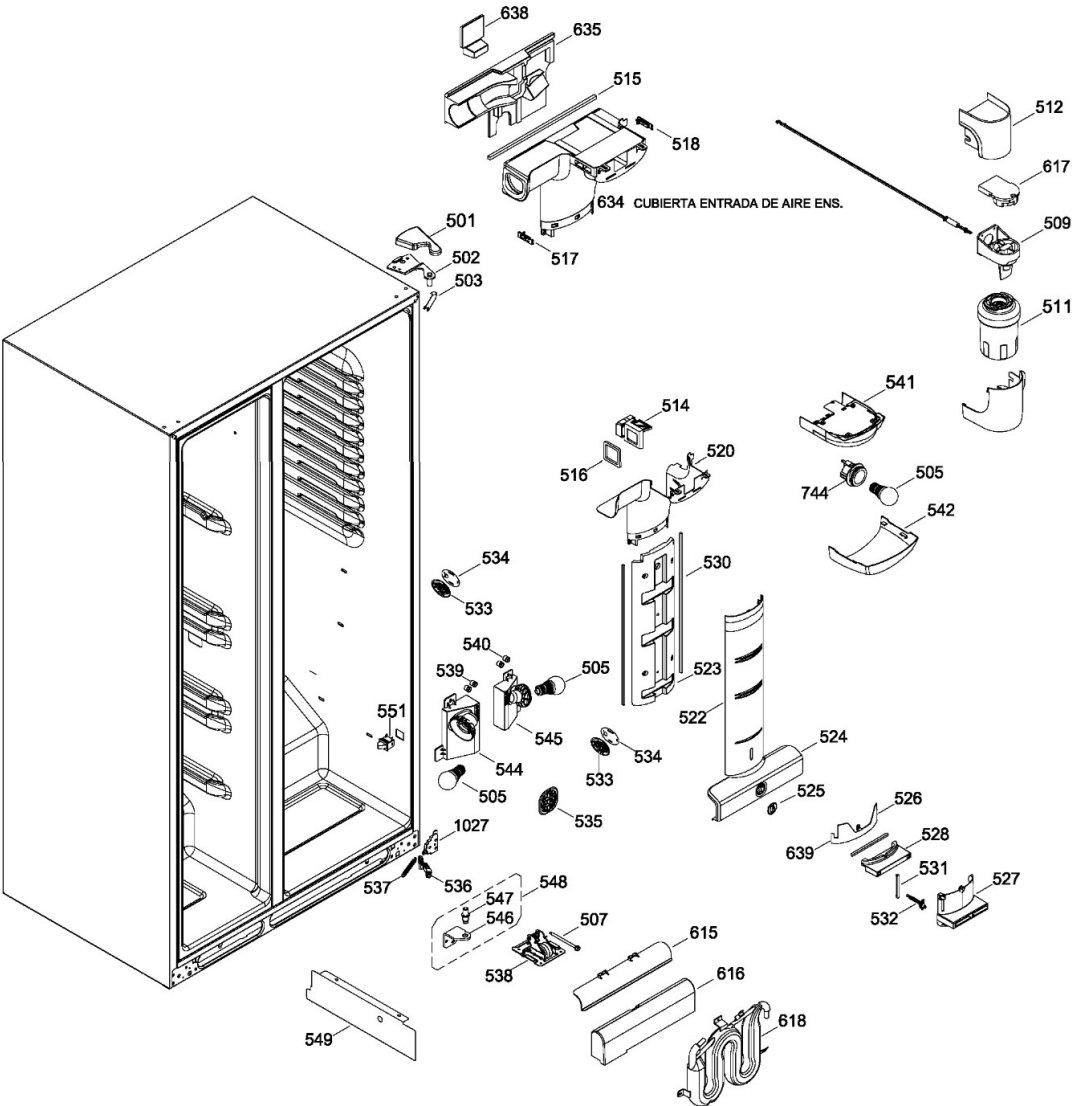

Refrigerador Mabe PSMS3FFBCFSF

CANASTAS DEL CONGELADOR DE ALIMENTOS

PSMS3FFBCFSF

Refrigerador Mabe PSMS3FFBCFSF

FABRICA Y DESPACHADOR DE HIELO

PSMS3FFBCFSF

Refrigerador Mabe PSMS3FFBCFSF

PARTES FUNCIONALES DEL CONSEVADOR

PSMS3FFBCFSF

Refrigerador Mabe PSMS3FFBCFSF

PARTES FUNCIONALES DEL CONGELADOR

PSMS3FFBCFSF

Refrigerador Mabe PSMS3FFBCFSF

UNIDAD REFRIGERANTE Y TARJETA PRINCIPAL

PSMS3FFBCFSF

## Refrigerador Mabe PSMS3FFBCFSF

Guía	Componente	Descripción
1	200D2065G695	ENS. PUERTA ESPUMADA CONG. RECTA
3	238C1017P027	BUJE PUERTA
4	225D6600G001	JALADERA PTA CONG ENS
5	203C6714P002	TOPE PUERTA
6	200D5288P055	SELLO
7	225D6600G002	JALADERA PTA CONSERVADOR ENS
8	203C5496P006	TORNILLO
9	200D1389P007	LEVA CIERRE
11	238C1160P003	BUJE INF. PUERTA CONG.
17	197D3216P002	UNION CONECTOR REG
19	200D5305P001	ANAQUEL CONGELADOR
20	200D4635P003	ANAQUEL FIJO CONGELADOR
26	200D1014P001	ANAQUEL CONGELADOR
50	200D9717P001	HOUSING SHIELD DISP
51	225D4359G002	ENS. PALETA
52	200D7346P001	EMBUDO HIELOS DISP
52	245D2378P001	EMBUDO HIELOS DISP
53	243B1862P002	DESCANSO RETENEDOR PUERTA
54	243B2524P008	MICROINTERRUPTOR
55	203C3396P002	DESCANSO PUERTA INF.
56	243B1852P001	DESCANSO PUERTA AISLANTE
57	203C3397P004	INSERTO MOLDURA DESPACHADOR
58	203C6017G003	SOLENOIDES ENSAMBLE
59	203C6018P002	RESORTE DE PUERTA DESPACHADOR
60	203C6020P001	MANIVELA PUERTA DISP.
62	200D7803P015	PARRILLA DEL DESPACHADOR
63	225D4314G009	TARJETA DEL DESPACHADOR ENS