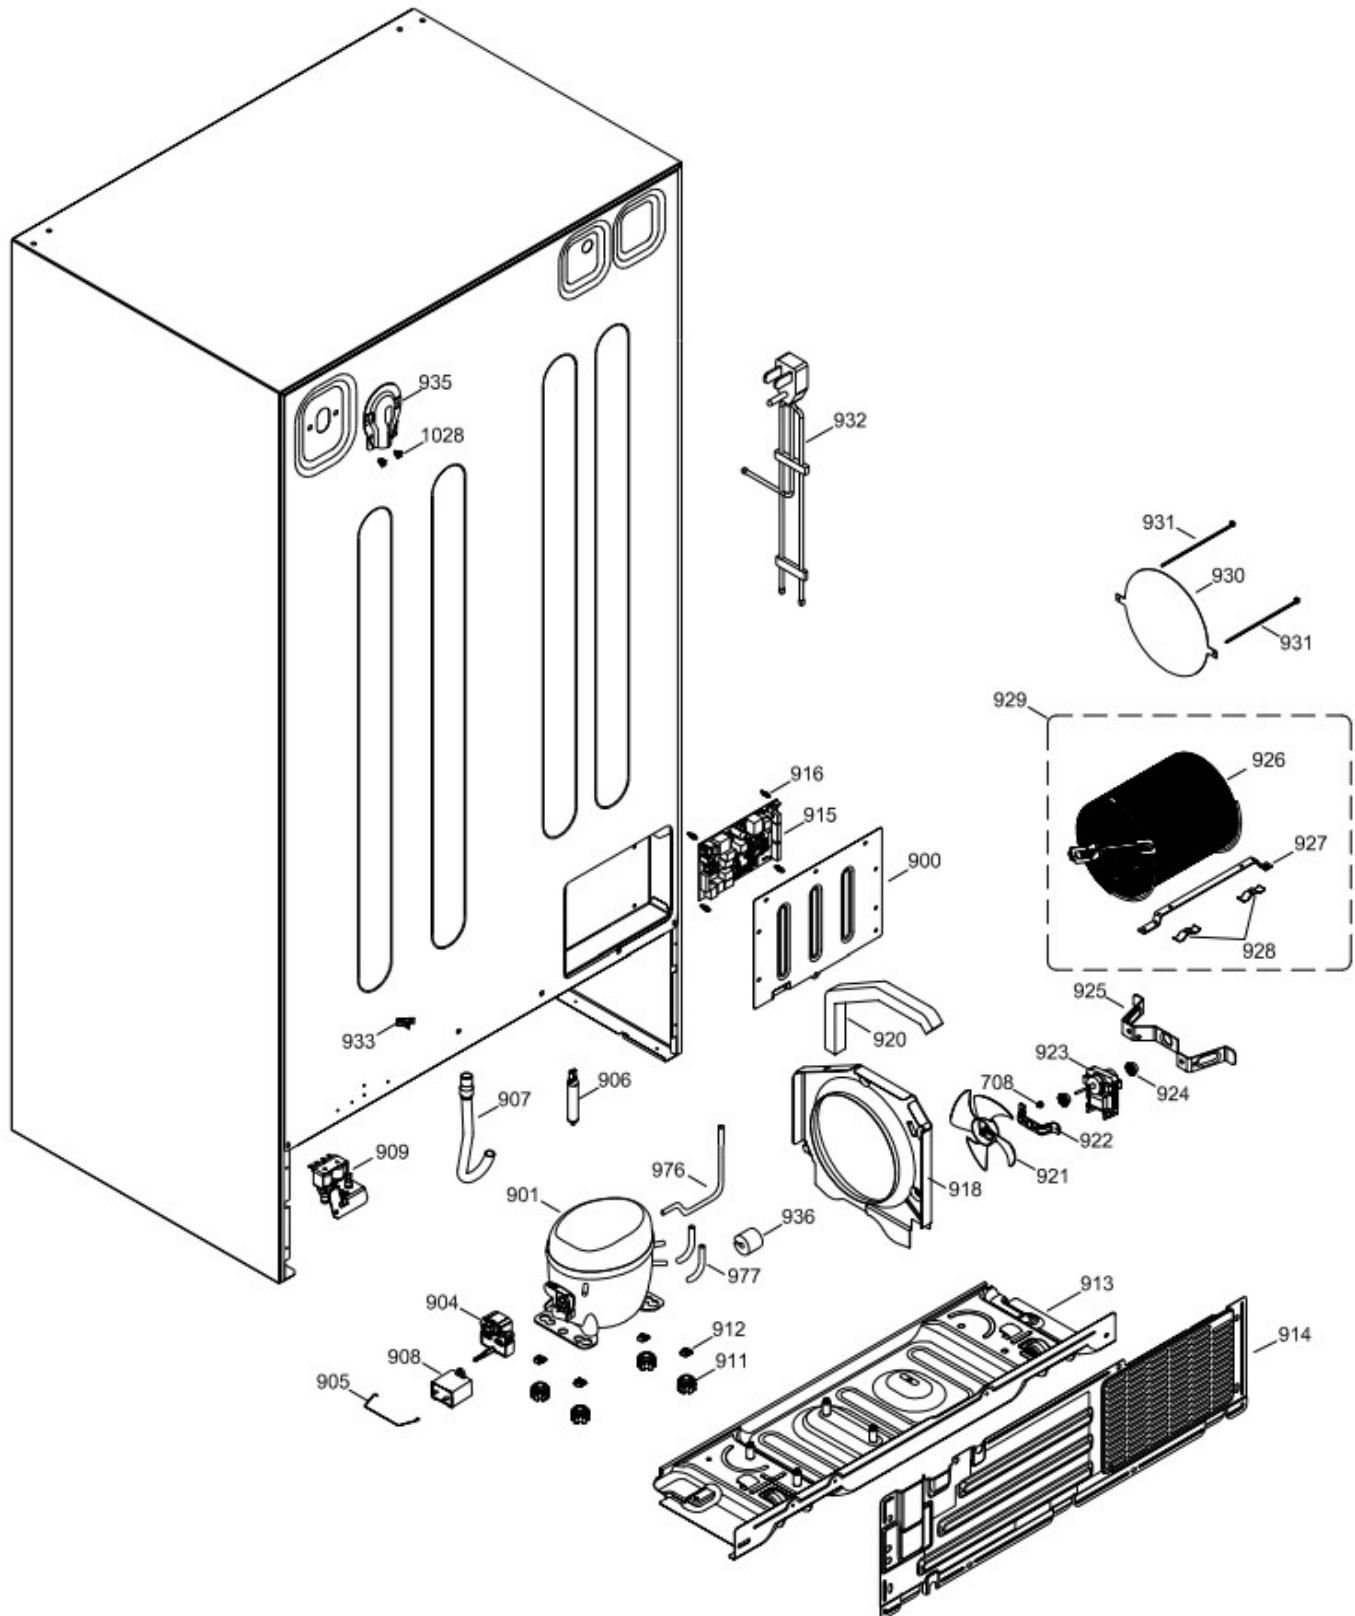

UNIDAD REFRIGERANTE Y TARJETA PRINCIPAL
SEALED SYSTEM AND MOTHER BOARD

Distribuidor Autorizado

SurteRápido.com

Venta de Refacciones
Electrodomesticas

REFRIGERADOR PSMS6FGFAFES

Guía	Refacción	Descripción
1	WR01L08940	PUERTA CONGELADOR ENSAMBLE
3	WR01A00150	BUJE PUERTA
5	WR01A00225	TOPE PUERTA
6	WR01L02181	SELLO
7	WR01L09336	ENSAMBLE JALADERA
7	WR01L13310	ENSAMBLE JALADERA
7	WR01L13550	ENSAMBLE JALADERA DE ARCO
8	WR01A01801	TORNILLO PARA JALADERA
9	WR01F01559	LEVA CIERRE
11	WR01A00134	BUJE INF. PUERTA CONG.
17	WR01F01883	UNION CONECTOR REG
19	WR01L00055	ANAQUEL INFERIOR CONGELADOR
29	WR01L00083	ANAQUEL SUPERIOR CONGELADOR
50	WR01F01049	CARCAZA DISP.
51	WR01A00415	ENS. PALETA
52	WR01F00833	EMBUDO HIELOS DISP
52	WR01L12962	EMBUDO HIELOS DISP
53	WR01A00590	DESCANSO RETENEDOR PUERTA
54	WR01F02670	MICROINTERRUPTOR
55	WR01L01915	DESCANSO PUERTA INF.
56	WR01L02580	DESCANSO PUERTA AISLANTE
57	WR01L02577	INSERTO MOLDURA DESPACHADOR
58	WR01F01784	SOLENOIDES ENSAMBLE
59	WR01A00583	RESORTE DE PUERTA DESPACHADOR
60	WR01L00935	MANIVELA PUERTA DISP.
62	WR01L08944	PARRILLA DEL DESPACHADOR
63	WR01F01827	TARJETA DEL DESPACHADOR ENS
64	WR01F00492	ENS. CONTROL DESPACHADOR
65	WR01F00694	ENS. INTERACCION DESPACHADOR
66	WR01F00145	ENS. TARJETA LUZ DISP.
67	WR01A00625	REMACHE
68	WR01A00922	RESORTE TORSION
72	WR01F00981	ARNES DESCANSO DISP.
77	WR01L00860	CARCAZA CUBIERTA LED
101	WR01L08081	PUERTA ESPUMADA REFR. RECTA