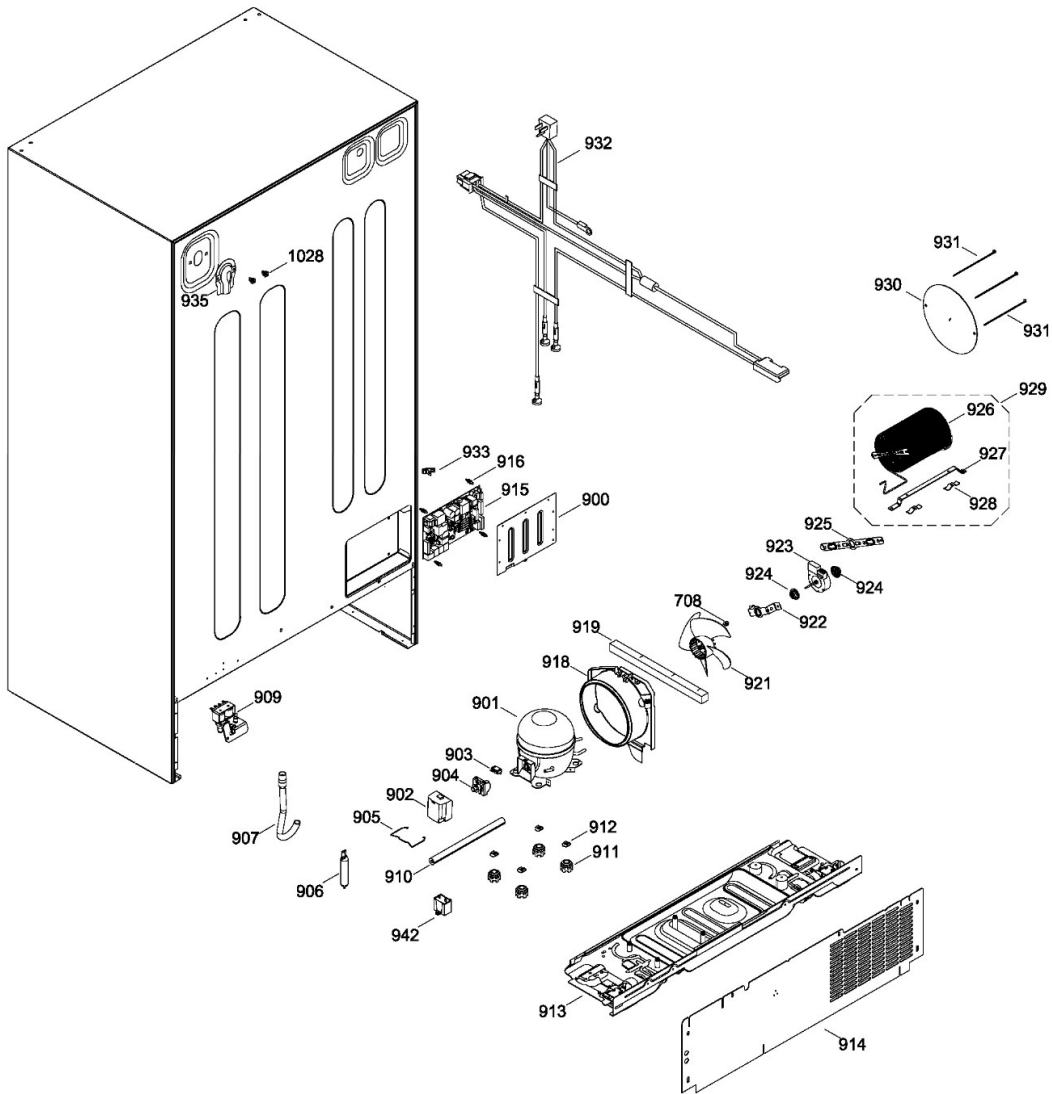

## Refrigerador Mabe PSMS6PGZAEGS

Guía	Componente	Descripción
1	225D1248G014	DOOR FOAM ASM FZ BOW
3	238C1017P027	BUJE PUERTA
5	238C2905P004	TOPE PUERTA
5	259C1118G001	TOPE PUERTA
5	295D2215P001	TOPE PUERTA
6	200D5288P055	SELLO
7	200D9513G001	HANDLE ASM HYDROFORM
7	200D9513G004	HANDLE ASM HYDROFORM
8	200D5311P004	P2ERNO JALADERA
9	200D1389P007	LEVA CIERRE
11	238C1160P003	BUJE INF. PUERTA CONG.
17	197D3216P002	UNION CONECTOR REG
19	200D5305P001	ANAQUEL CONGELADOR
20	200D4635P003	ANAQUEL FIJO CONGELADOR
50	200D7382P006	CARCAZA PROTECTOR DISP.
51	225D4359G001	ENS. PALETA
52	200D7346P001	EMBUDO HIELOS DISP
52	245D2378P001	EMBUDO HIELOS DISP
53	243B1862P002	DESCANSO RETENEDOR PUERTA
54	243B2524P003	INTERRUPTOR DEL DESPACHADOR
54	WR23X10783	INTERRUPTOR DEL DESPACHADOR
55	203C3396P002	DESCANSO PUERTA INF.
56	243B1852P001	DESCANSO PUERTA AISLANTE
57	203C3397P004	INSERTO MOLDURA DESPACHADOR
58	203C6017G003	SOLENOIDES ENSAMBLE
59	203C6018P002	RESORTE DE PUERTA DESPACHADOR

## Refrigerador Mabe PSMS6PGZAEGS

Guía	Componente	Descripción
60	203C6020P001	MANIVELA PUERTA DISP.
62	200D7803P009	DESCANSO PARRILLA
63	225D4314G004	TARJETA DEL DESPACHADOR ENS
64	225D4556G001	ENS. SOPORTE MEMBRANA
65	225D4626G001	INTERFACE DISPENSER ASM
66	200D6129G003	ENS. TARJETA LUZ DISP.
67	355B2502P001	REMACHE
68	238C2880P001	RESORTE TORSION
72	200D7420G003	ARNES DESCANSO DISP.
101	225D1199G001	PUERTA CURVA ESPUMADA REFRG BI
102	200D5288P054	SELLO MAGNETICO SXS
103	200D7160P002	LENTE PLACA
104	200D4881P001	MOLDURA COMPARTIMENTO LACTEO
113	200D4825P001	PUERTA MANTEQUILLERA
117	200D1001P003	ANAQUEL VENTANA
120	200D5596P002	ANAQUEL FIJO ENFRIADOR
121	200D5594P002	ANAQUEL REFRIGERADOR FF
123	200D7474P001	ANAQUEL VINOS & BEBIDAS
125	200D4738P001	ANAQUEL LACTEOS
128	197D2493P001	SEPARADOR BOTELLAS
136	238C2905P003	TOPE PUERTA
140	200D1389P003	LEVA CIERRE
176	238C1017P024	BUJE PUERTA
201	200D1439G012	ENS. PARRILLA DESLIZABLE CAJON
202	200D1189G024	ENS. PARRILLA PLEGABLE
204	200D1110G009	CUBIERTA CAJON