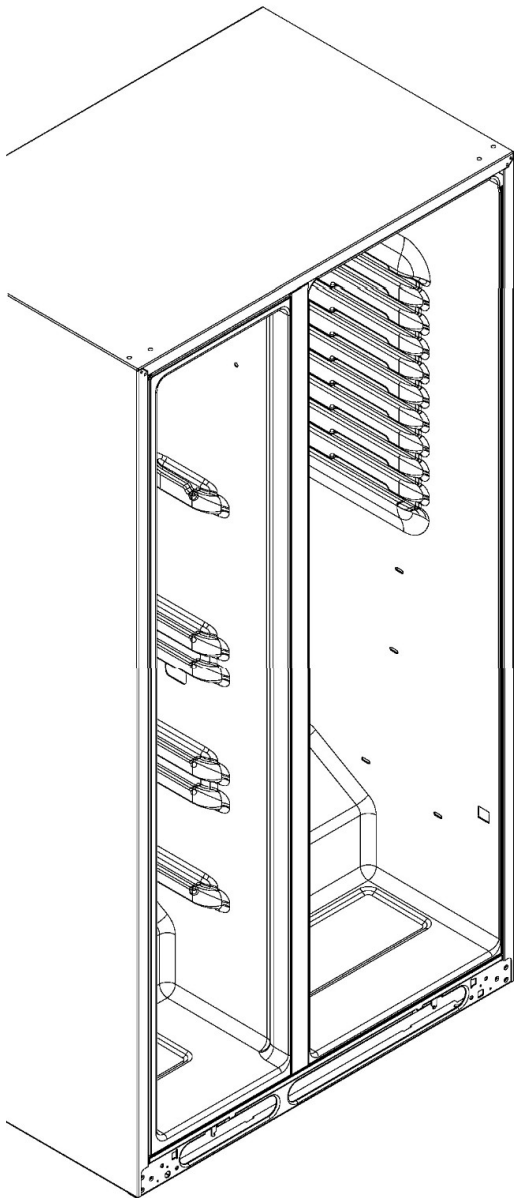

Refrigerador Mabe PSMS6PGZAECS

Refrigerador Mabe PSMS6PGZAECS

Refrigerador Mabe PSMS6PGZAECS

Refrigerador Mabe PSMS6PGZAECS

Refrigerador Mabe PSMS6PGZAECS

Refrigerador Mabe PSMS6PGZAECS

Refrigerador Mabe PSMS6PGZAECS

## Refrigerador Mabe PSMS6PGZAEGS

Guía	Componente	Descripción
1	225D1248G014	DOOR FOAM ASM FZ BOW
3	238C1017P027	BUJE PUERTA
5	238C2905P004	TOPE PUERTA
5	259C1118G001	TOPE PUERTA
5	295D2215P001	TOPE PUERTA
6	200D5288P055	SELLO
7	200D9513G001	HANDLE ASM HYDROFORM
7	200D9513G004	HANDLE ASM HYDROFORM
8	200D5311P004	P2ERNO JALADERA
9	200D1389P007	LEVA CIERRE
11	238C1160P003	BUJE INF. PUERTA CONG.
17	197D3216P002	UNION CONECTOR REG
19	200D5305P001	ANAQUEL CONGELADOR
20	200D4635P003	ANAQUEL FIJO CONGELADOR
50	200D7382P006	CARCAZA PROTECTOR DISP.
51	225D4359G001	ENS. PALETA
52	200D7346P001	EMBUDO HIELOS DISP
52	245D2378P001	EMBUDO HIELOS DISP
53	243B1862P002	DESCANSO RETENEDOR PUERTA
54	243B2524P003	INTERRUPTOR DEL DESPACHADOR
54	WR23X10783	INTERRUPTOR DEL DESPACHADOR
55	203C3396P002	DESCANSO PUERTA INF.
56	243B1852P001	DESCANSO PUERTA AISLANTE
57	203C3397P004	INSERTO MOLDURA DESPACHADOR
58	203C6017G003	SOLENOIDES ENSAMBLE
59	203C6018P002	RESORTE DE PUERTA DESPACHADOR