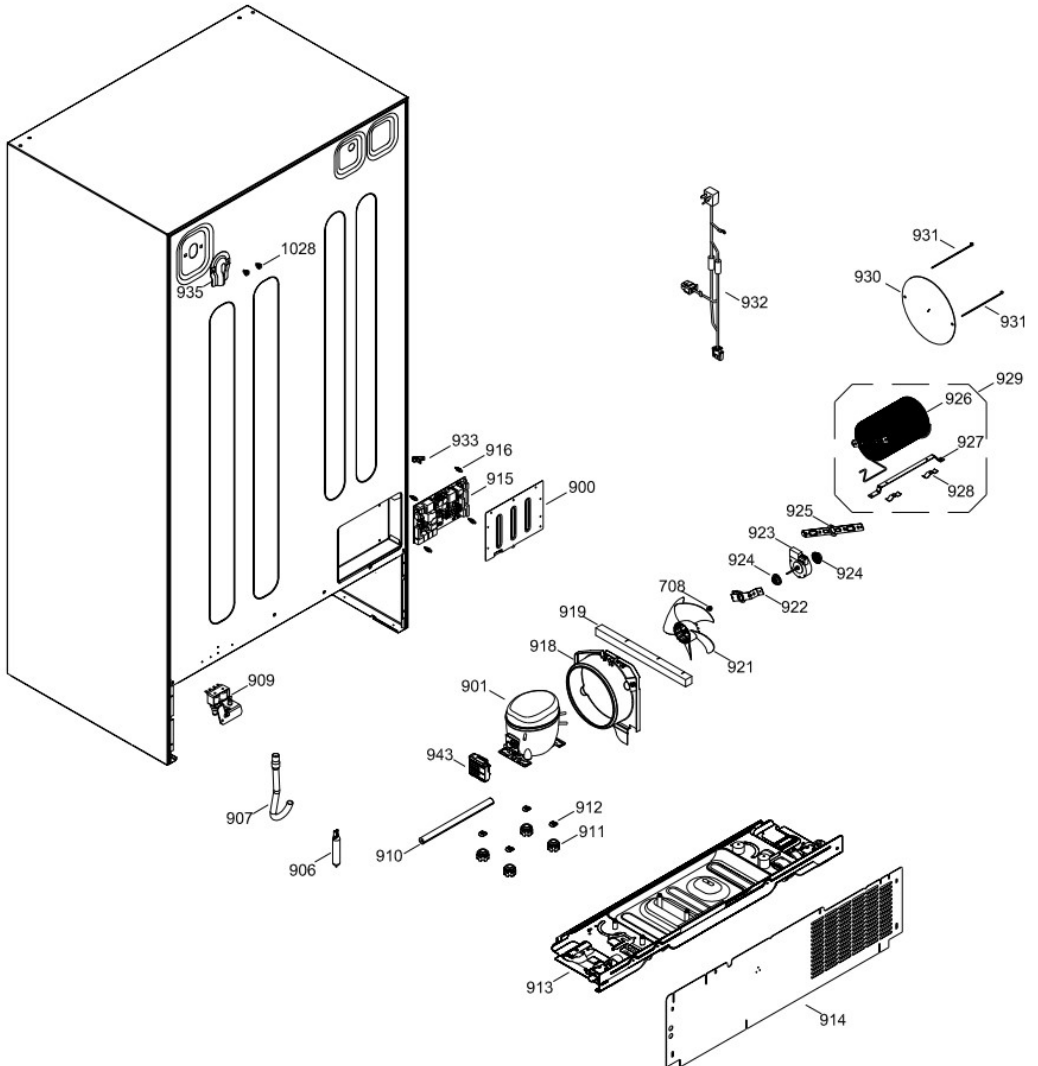

Distribuidor Autorizado

SurteRápido.com

Venta de Refacciones
Electrodomesticas

Refrigerador Mabe PSMS7PHZAEGS

Distribuidor Autorizado

SurteRápido.com

Venta de Refacciones
Electrodomesticas

Refrigerador Mabe PSMS7PHZAEGS

Guía	Componente	Descripción
1	225D1248G014	DOOR FOAM ASM FZ BOW
3	238C1017P027	BUJE PUERTA
5	238C2905P004	TOPE PUERTA
5	259C1118G001	TOPE PUERTA
5	295D2215P001	TOPE PUERTA
6	200D5288P055	SELLO
7	200D9513G001	HANDLE ASM HYDROFORM
7	200D9513G004	HANDLE ASM HYDROFORM
8	200D5311P004	P2ERNO JALADERA
9	200D1389P007	LEVA CIERRE
11	238C1160P003	BUJE INF. PUERTA CONG.
17	197D3216P002	UNION CONECTOR REG
19	200D5305P001	ANAQUEL CONGELADOR
20	200D4635P003	ANAQUEL FIJO CONGELADOR
50	200D7382P006	CARCAZA PROTECTOR DISP.
51	225D4359G001	ENS. PALETA
52	200D7346P001	EMBUDO HIELOS DISP
52	245D2378P001	EMBUDO HIELOS DISP
53	243B1862P002	DESCANSO RETENEDOR PUERTA
54	243B2524P003	INTERRUPTOR DEL DESPACHADOR
54	WR23X10783	INTERRUPTOR DEL DESPACHADOR
55	203C3396P002	DESCANSO PUERTA INF.
56	243B1852P001	DESCANSO PUERTA AISLANTE
57	203C3397P004	INSERTO MOLDURA DESPACHADOR
58	203C6017G003	SOLENOIDES ENSAMBLE
59	203C6018P002	RESORTE DE PUERTA DESPACHADOR
60	203C6020P001	MANIVELA PUERTA DISP.
62	200D7803P009	DESCANSO PARRILLA