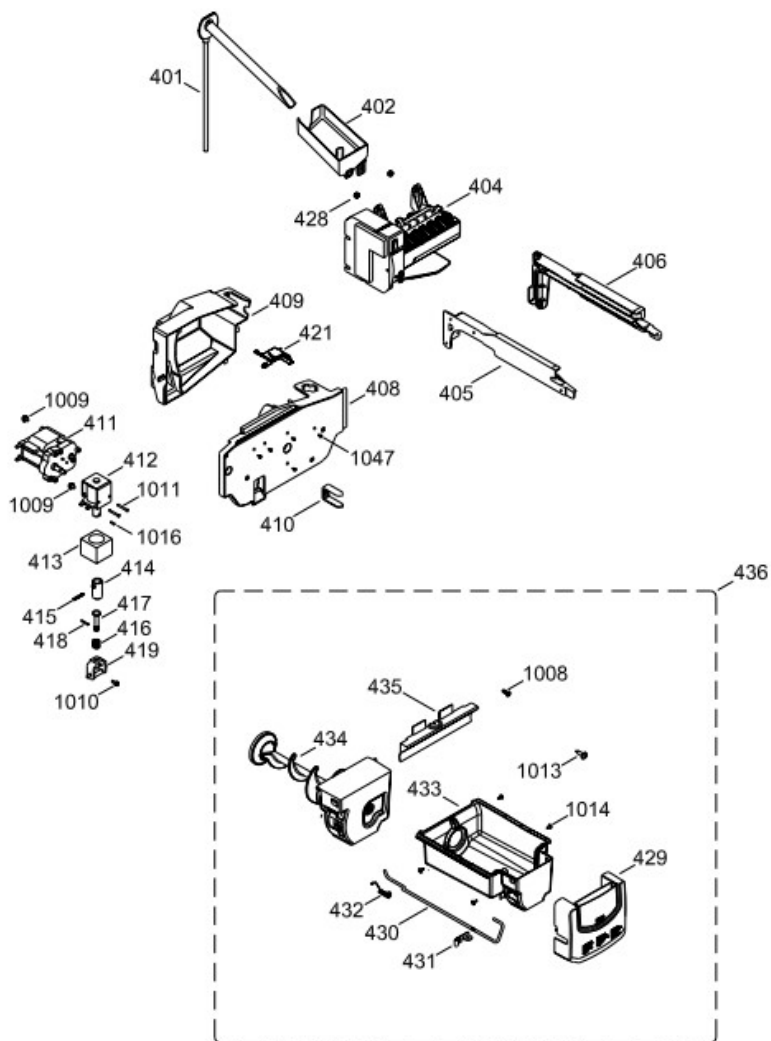

Distribuidor Autorizado

SurteRápido.com

Venta de Refacciones
Electrodomesticas

Refrigerador MABE PSMS9PGDFCSS

FABRICA Y DESPACHADOR DE HIELO

PSMS9PGDACSS