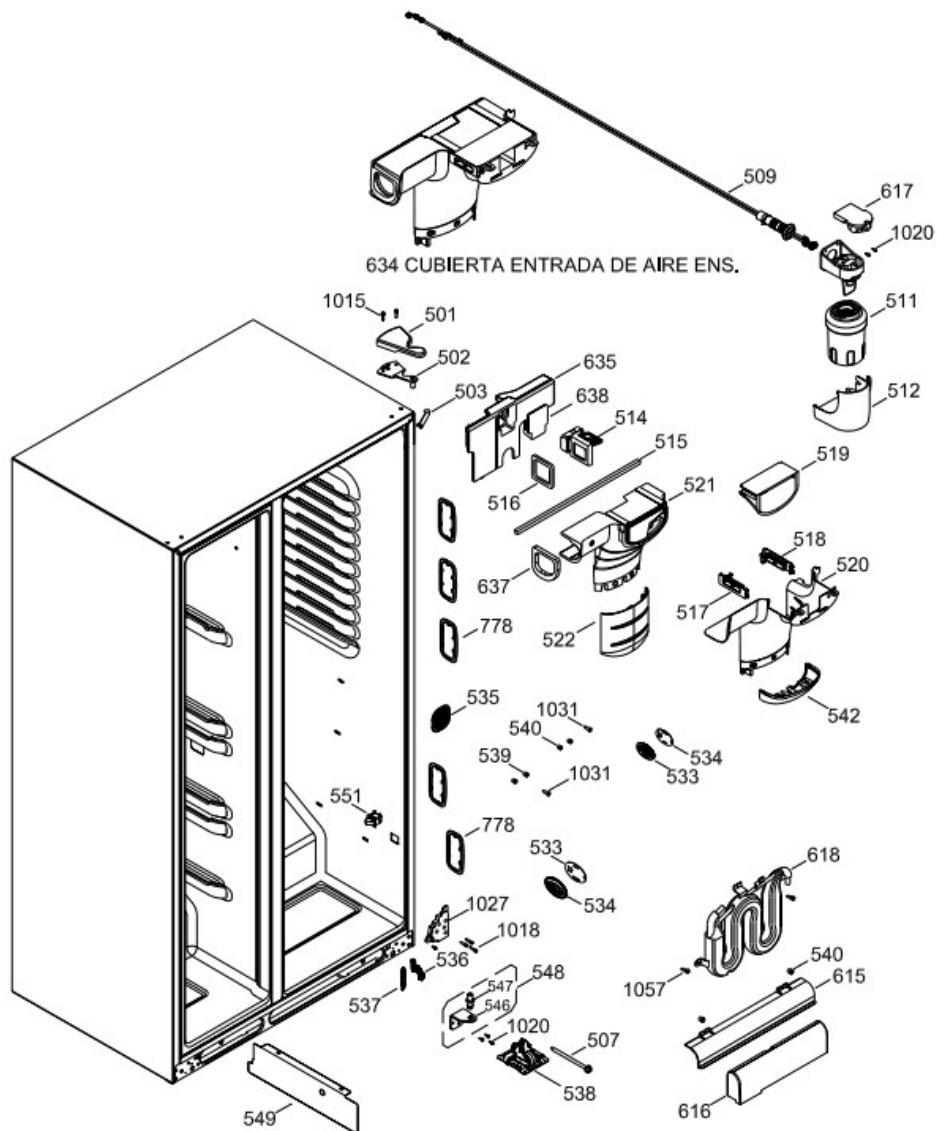

Distribuidor Autorizado

SurteRápido.com

Venta de Refacciones
Electrodomesticas

Refrigerador MABE PSMS9PGDACSS

PARTES CONSERVADOR DE ALIMENTOS

PSMS9PGDACSS