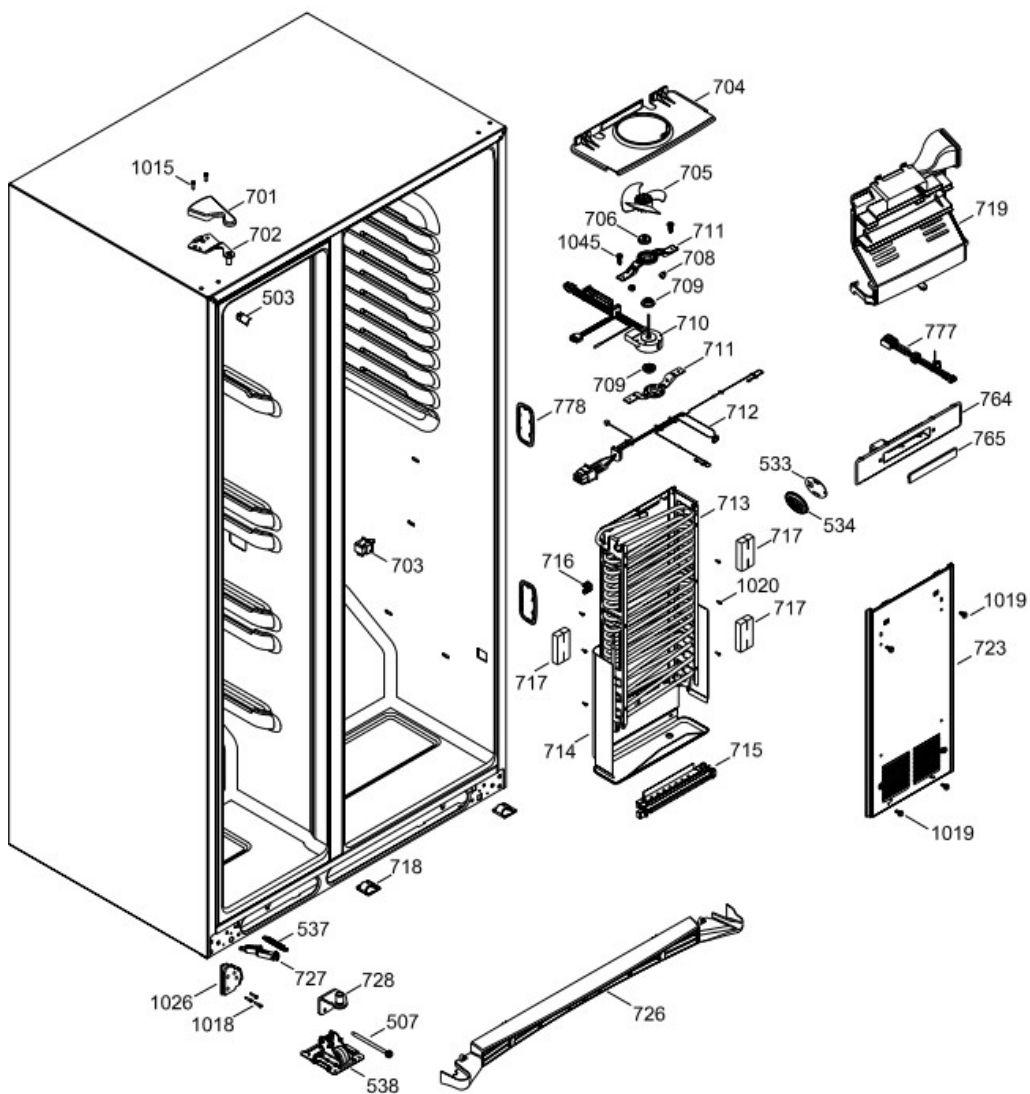

Distribuidor Autorizado

SurteRápido.com

Venta de Refacciones
Electrodomesticas

Refrigerador MABE PSMS9PGDFCSS

PARTES CONGELADOR DE ALIMENTOS

PSMS9PGDACSS