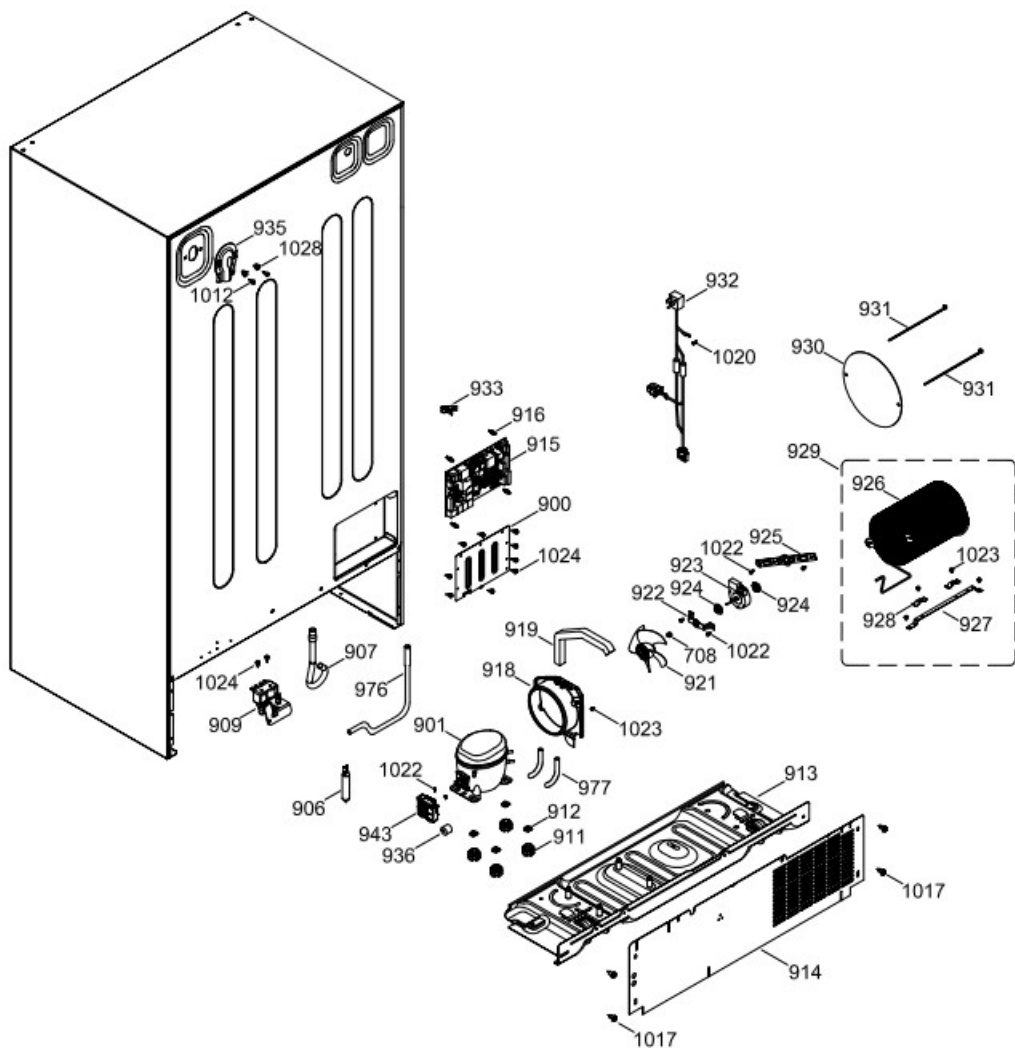

UNIDAD REFRIGERANTE Y TARJETA PRINCIPAL

PSMS9PGDACSS

Distribuidor Autorizado

SurteRápido.com

Venta de Refacciones
Electrodomesticas

Refrigerador MABE PSMS9PGDFCSS

Guía	Componente	Descripción
1	200D2067G395	PUERTA CONGELADOR ENSAMBLE
3	238C1017P027	BUJE PUERTA
5	203C6714P002	TOPE PUERTA
6	200D5288P055	SELLO
7	225D8600G001	ENSAMBLE JALADERA
8	257C1236P001	TORNILLO PARA JALADERA
9	200D1389P007	LEVA CIERRE
11	238C1160P003	BUJE INF. PUERTA CONG.
17	197D3216P002	UNION CONECTOR REG
19	200D1180P002	ANAQUEL CONG.
50	200D7382P006	CARCAZA PROTECTOR DISP.
51	225D4359G001	ENS. PALETA
52	200D7346P001	EMBUDO HIELOS DISP
52	245D2378P001	EMBUDO HIELOS DISP
53	243B1862P002	DESCANSO RETENEDOR PUERTA
54	243B2524P008	MICROINTERRUPTOR
55	203C3396P002	DESCANSO PUERTA INF.
56	243B1852P001	DESCANSO PUERTA AISLANTE
57	203C3397P004	INSERTO MOLDURA DESPACHADOR
58	203C6017G003	SOLENOIDES ENSAMBLE
59	203C6018P002	RESORTE DE PUERTA DESPACHADOR
60	203C6020P001	MANIVELA PUERTA DISP.
62	200D7803P009	DESCANSO PARRILLA
63	225D4314G007	TARJETA DESPACHADOR
64	225D4556G018	SOPORTE Y OVERLAY ASM
64	294D1470G001	SOPORTE Y OVERLAY ASM
65	225D4626G002	ENS. INTERFACE DISP.
66	200D6129G003	ENS. TARJETA LUZ DISP.