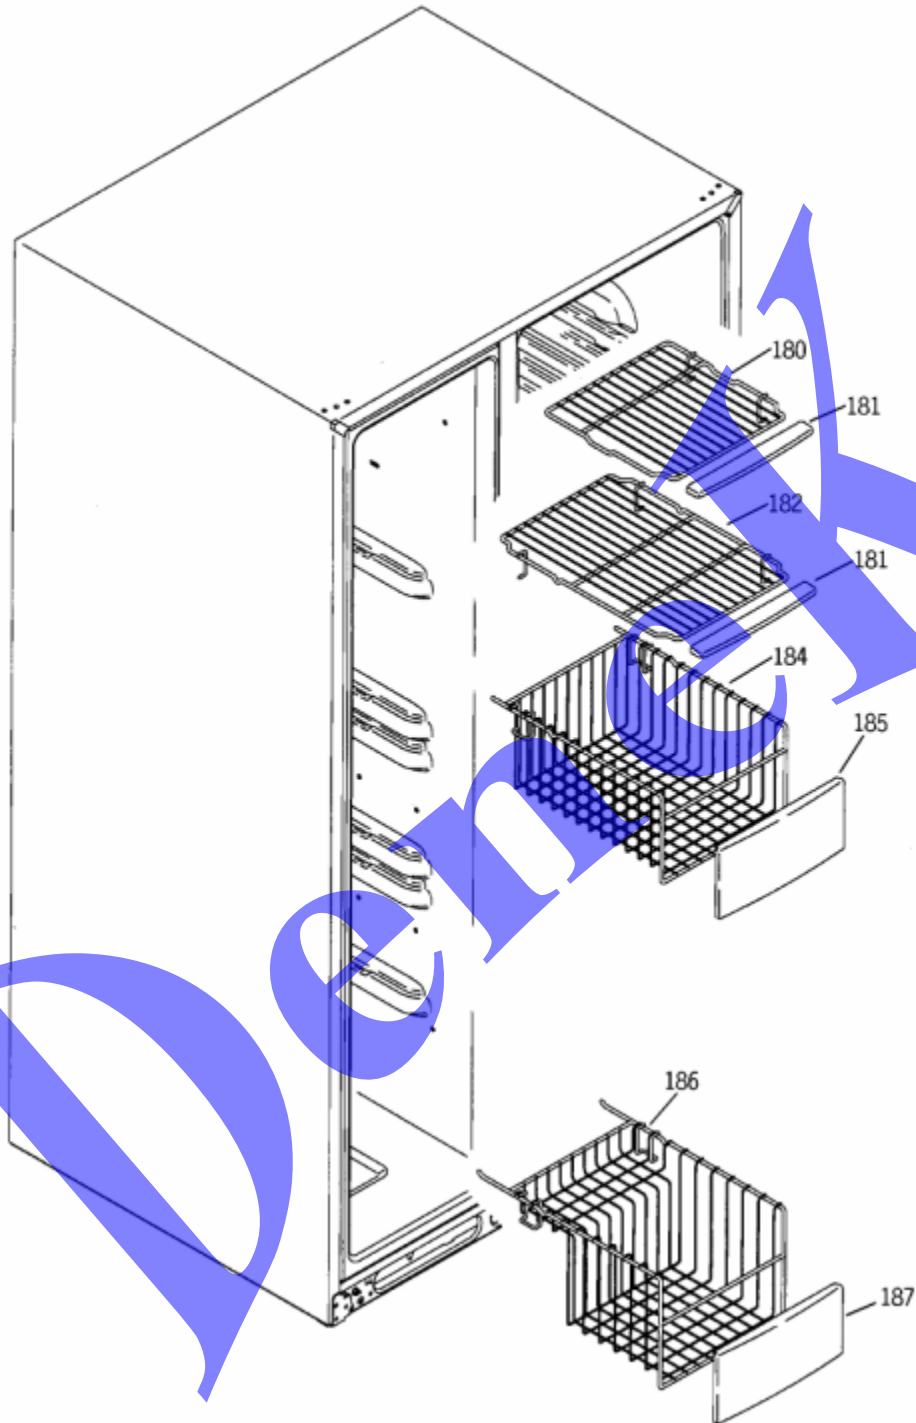

REFRIGERADOR G.E. MOD. PSR26MSPASS

REJILLAS Y ANAQUELES CONGELADOR

REFRIGERADOR G.E. MOD. PSR26MSPASS

REJILLAS Y ANAQUELES CONGELADOR

NUMERO	N.DE PARTE	DESCRIPCION
180	WR71X10526	SHELF FIXED FZ
181	WR38X10214	TRIM SHELF FZ
182	WR71X10274	SHELF SLIDEOUT FZ
184	WR21X10060	BASKET WIRE FZ
185	WR12X10626	HANDLE
186	WR21X10061	BASKET WIRE FZ
187	WR12X10536	HANDLE BASKET