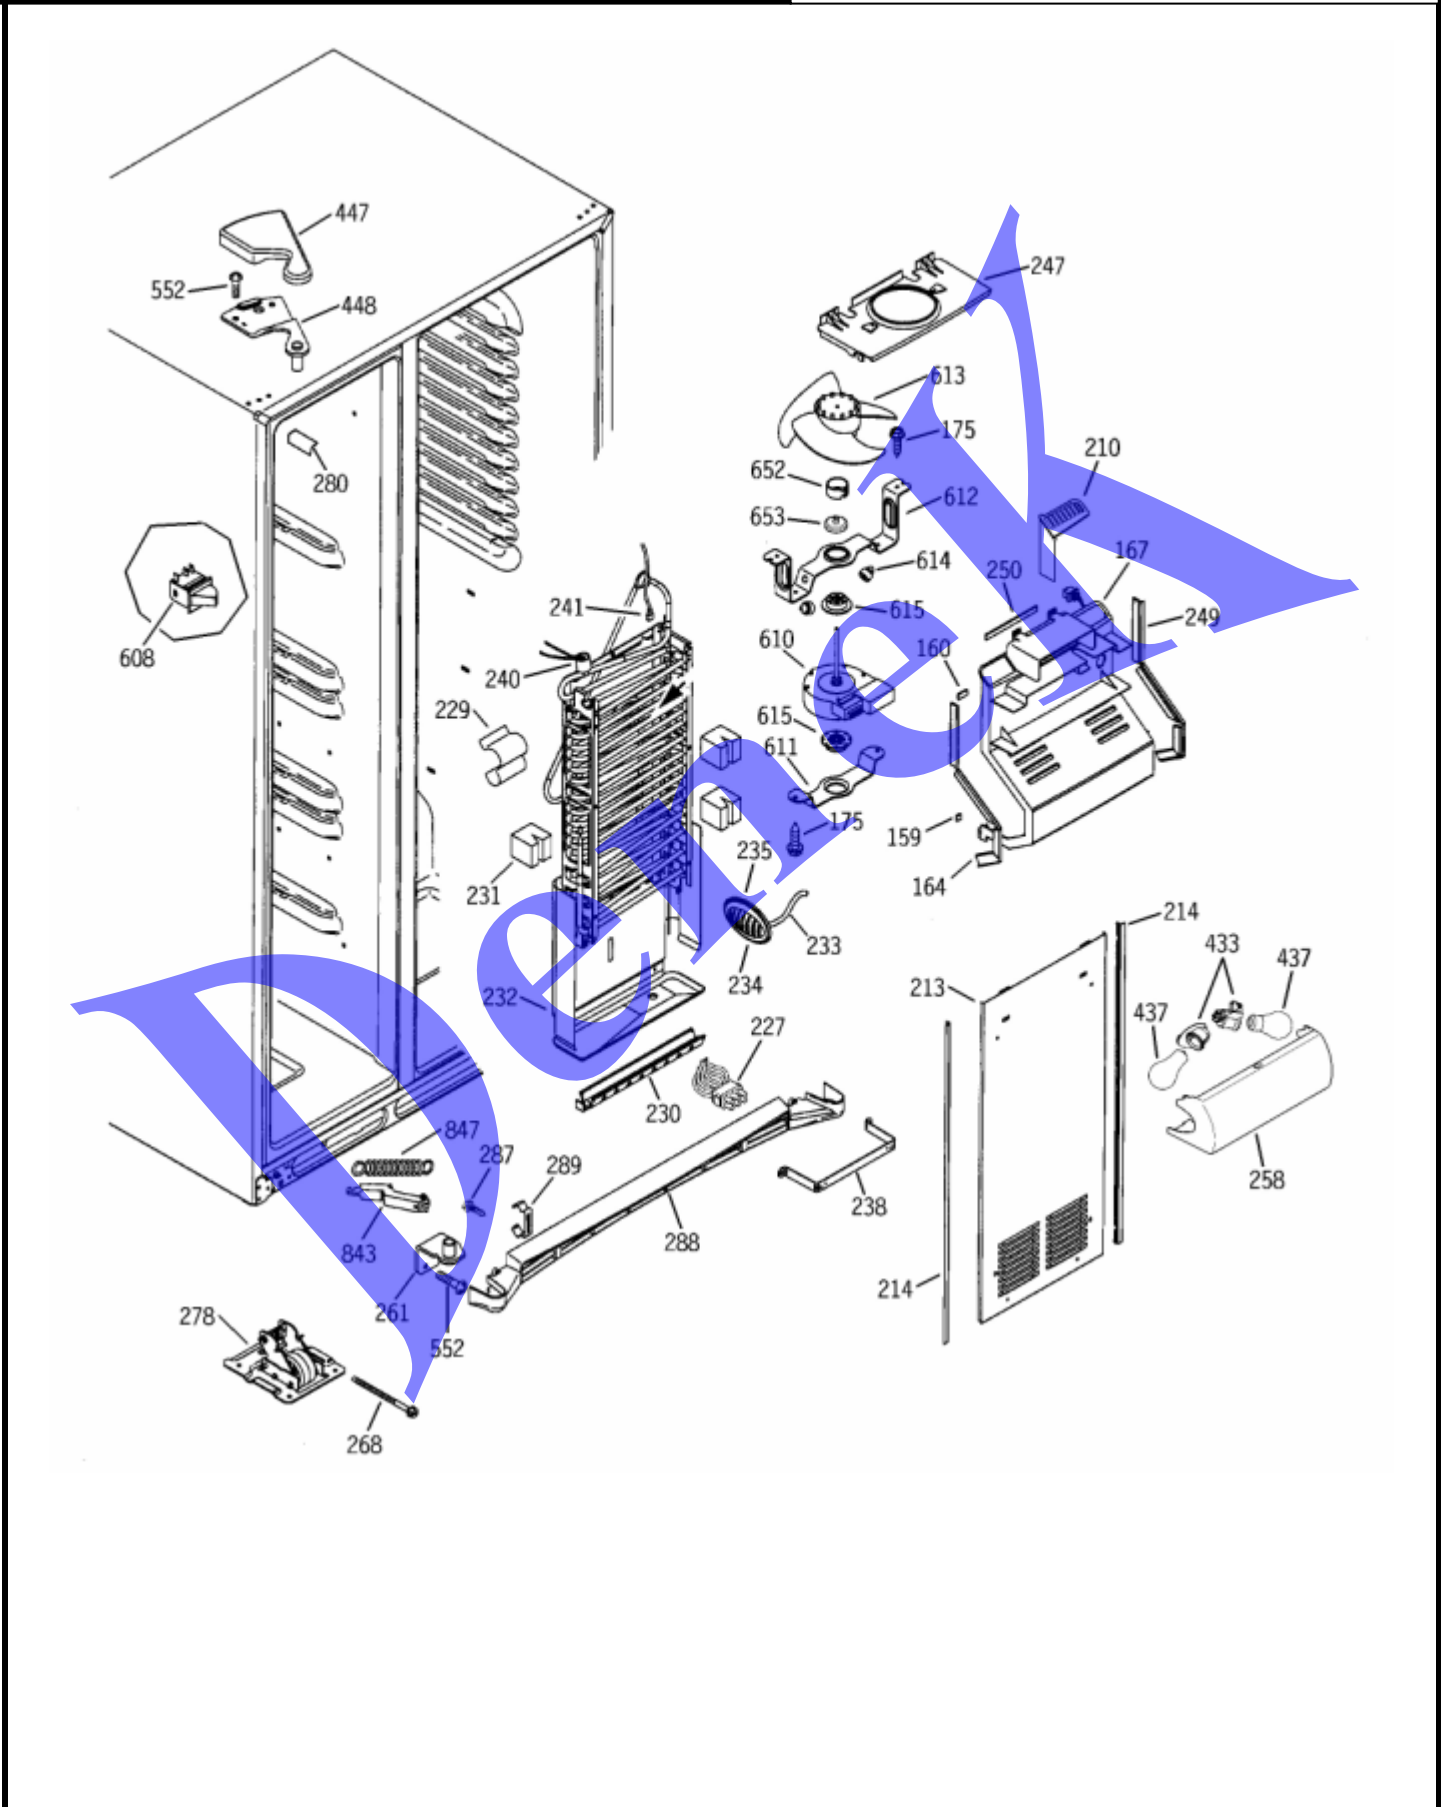

REFRIGERADOR G.E. MOD. PSR26MSPASS

SECCION DEL CONGELADOR

REFRIGERADOR G.E. MOD. PSR26MSPASS

SECCION DEL CONGELADOR

NUMERO	N.DE PARTE	DESCRIPCION
159	WR14X10067	FOAM STRIP SE ADH
160	WR14X10068	FOAM STRIP SE ADH
164	WR14X10164	GASKET PLENUM
167	WR17X11496	PLENUM FAN EVAPORATOR
175	WR01X10035	SCR 8-18 AB IHW 5/8 S
210	WR74X10131	GUARD WIRING
213	WR17X10908	COVER EVAPORATOR FRONT
214	WR14X10072	GASKET EVAP COVER
227	WR23X10337	HARNES AC FZ INTERMEDIA
229	WR02X10552	CLIP EVAP THERMISTOR
230	WR51X10042	HEATER & BRACKET ASM
231	WR02X10669	BLOCK EVAP SEAL
232	WR17X10811	SHIELD ASM TROUGH
233	WR55X10026	SENSOR TEMP FZ
234	WR02X10647	GRILLE SENSOR
235	WR02X10668	SHUNT SENSOR
238	WR02X10667	BRACKET EVAP COVER
240	WR50X10028	DEFROST THERMOSTAT
241	WR55X10025	SENSOR TEMPERATURE FF
247	WR17X10812	ORIFICE FAN ASM
249	WR14X10165	GASKET PLENUM
250	WR14X10069	FOAM STRIP SE ADH
258	WR17X11480	SHIELD LIGHT FZ
261	WR13X10160	HINGE BTM & PIN ASM BK
268	WR01X10210	SCREW MOBILITY 3.5
278	WR02X10636	MOBILITY FRONT ASM
280	WR02X10781	CAP CORNER OC BK
287	WR1X1763	SCR 8-18 T WAFER 5/8
288	WR74X10127	GRILLE BASE ASM BK
289	WR02X10738	CLIP GRILLE
433	WR2X9391	SOCKET & TERMINAL ASM
437	60A	LAMP 60 W
447	WR02X10783	COVER HINGE BK
448	WR13X10216	HINGE TOP & PIN ASM FZ
552	WR1X2022	SCREW
608	WR23X10179	SWITCH LIGHT
610	WR60X10099	MOTOR DC EVAP FAN ASM
611	WR02X10764	BRACKET EVAP FAN BTM
612	WR02X10653	BRACKET ORIFICE FAN
613	WR60X10075	BLADE EVAP FAN ASM
614	WR02X10540	BUMPER LID
615	WR02X10519	GROMMET EVAP FAN
652	WR02X10509	RING COMP EVAP FAN BLADE
653	WR02X10322	CAP DUST
843	WR11X10010	LEVER ASM FZ SIDE BK
847	WR1X2027	SPRING CLOSURE