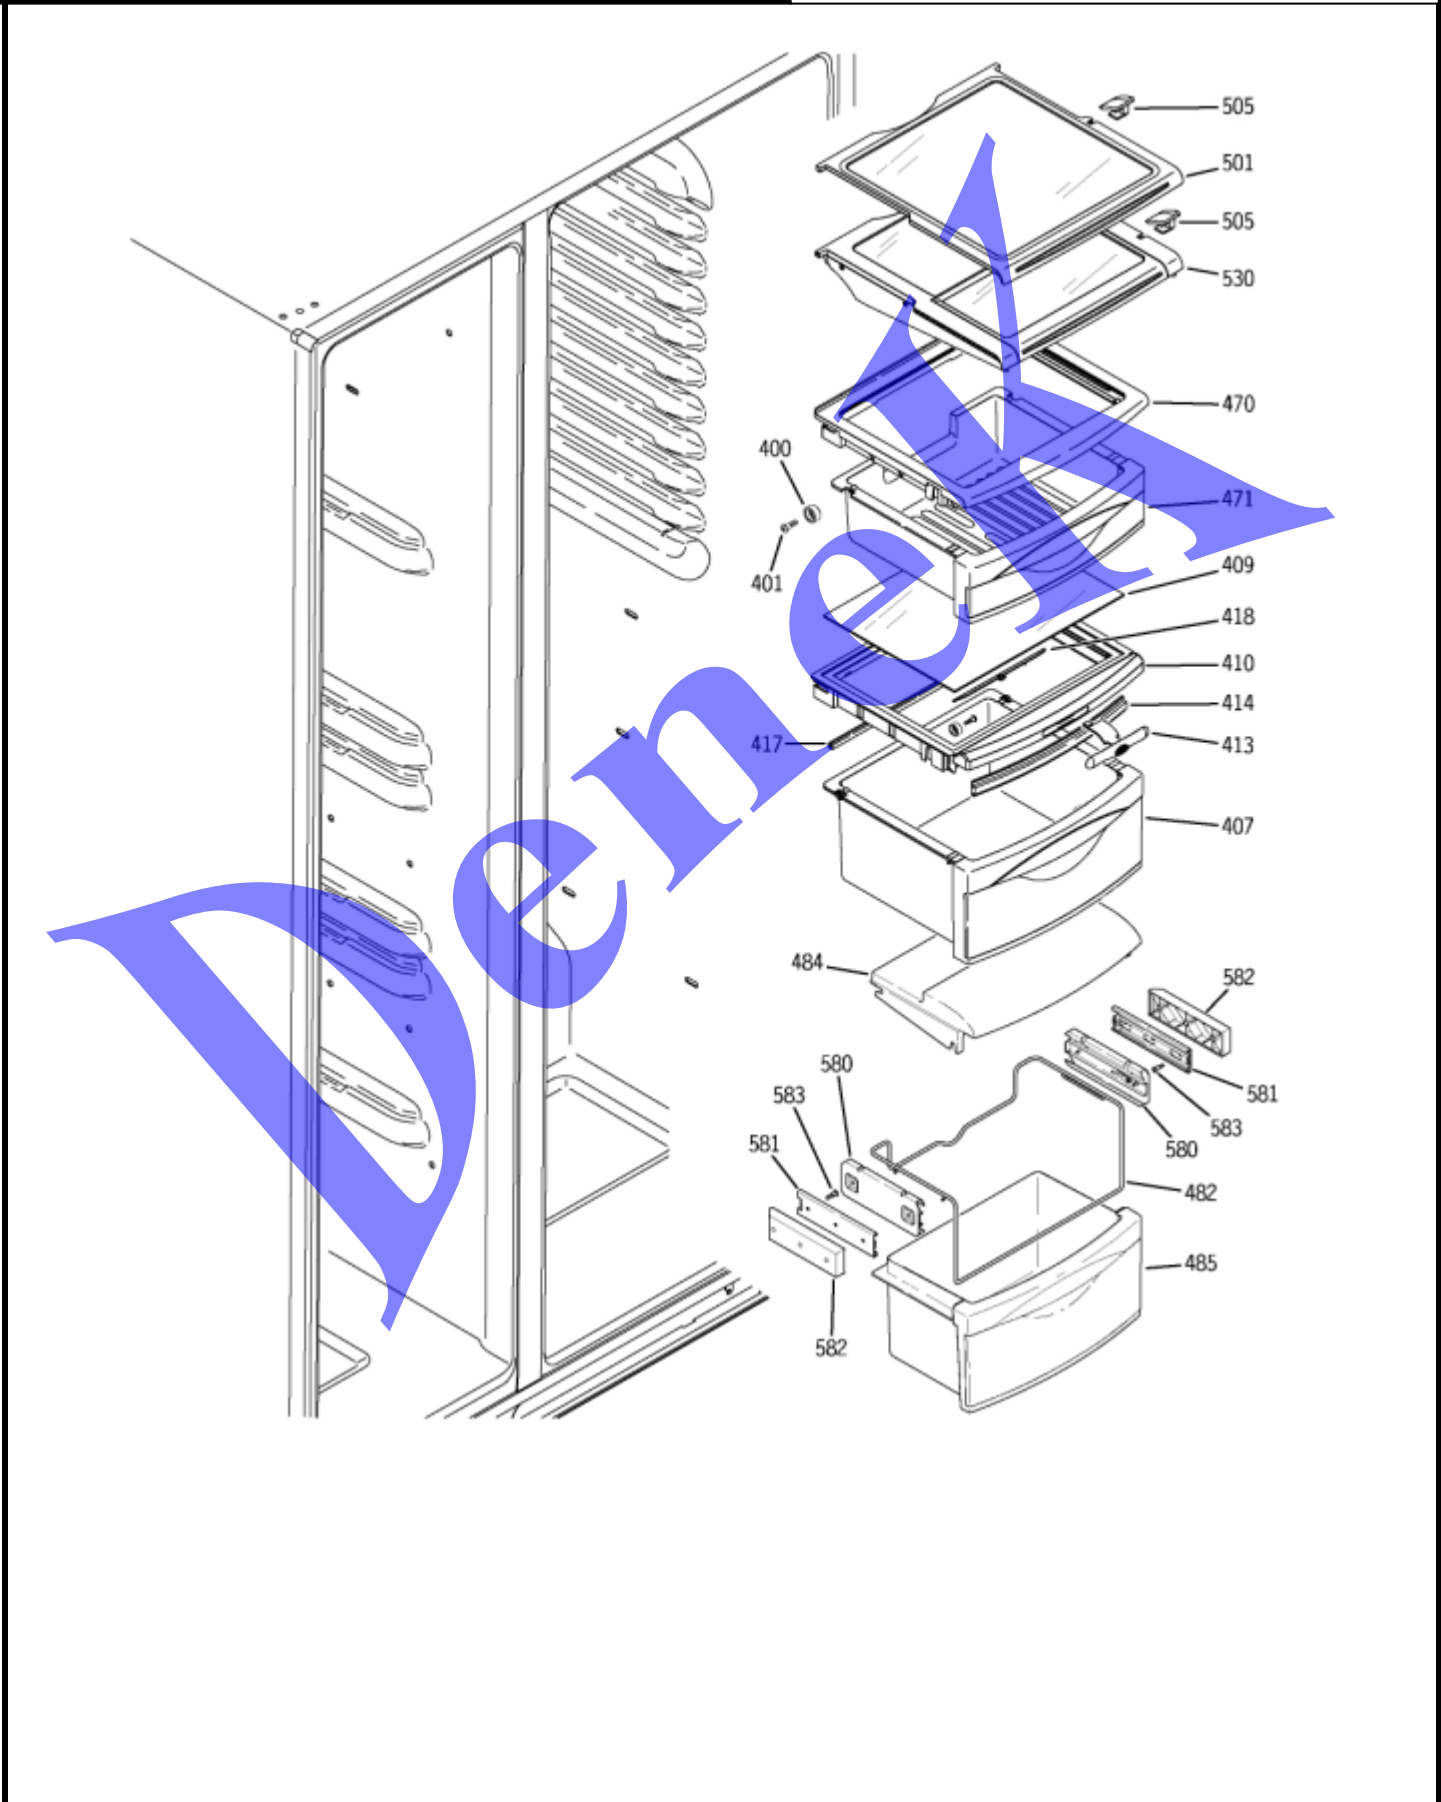

REFRIGERADOR G.E. MOD. PSR26MSPASS

CAJONES ENFRIADOR

REFRIGERADOR G.E. MOD. PSR26MSPASS

CAJONES ENFRIADOR

NUMERO	N.DE PARTE	DESCRIPCION
400	WR01X10209	WHEEL PAN COVER
401	WR01X10214	SCR 10-16 PL PNP 5/8 SZN
407	WR32X10343	PAN ASM MD
409	WR32X10156	GLASS PAN COVR
410	WR32X10151	COVER MIDDLE PAN
413	WR02X10650	HUMIDITY CONTROL
414	WR14X10059	GASKET PAN CRV FRONT
417	WR14X10058	GASKET PAN CRV REAR
418	WR02X10633	SLIDE MIDDLE PAN COVER
470	WR32X10149	COVER TOP PAN ASM
471	WR32X10338	PAN ASM TOP
482	WR17X11488	WIREFRAME PAN
484	WR32X10436	COVER PAN ASM
485	WR32X10435	PAN FRAME ASM
501	WR71X10262	SHELF SLIDEOUT ASM
505	WR02X10662	STOP SHELF
530	WR71X10258	SHELF TUCKAWAY ASM
580	WR72X10140	SLIDE AND BRACKET ASM
581	WR72X10141	SLIDE LINER
582	WR72X10142	SPACER SLIDE
583	WR01X10399	SCR 8-18 AB HW 1/2 S