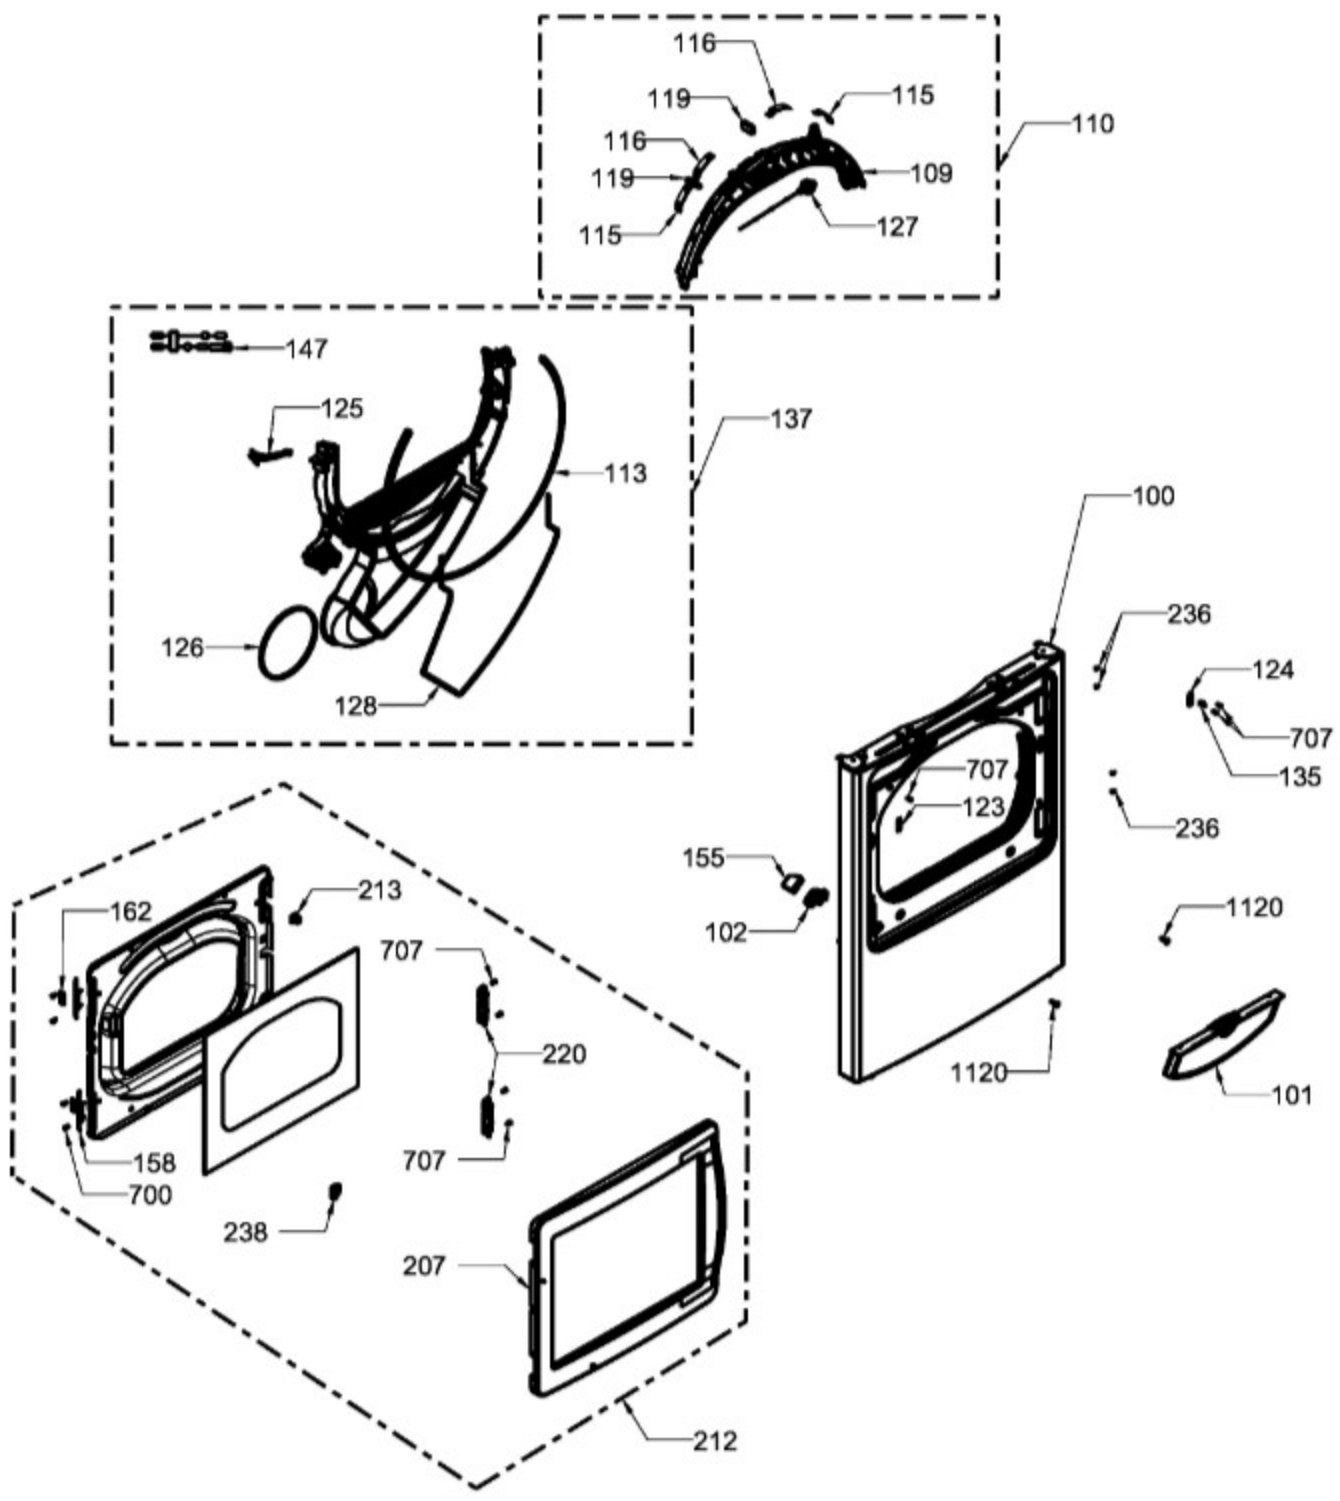

SECADORA PTD60EBMR0DG

BENITO JUÁREZ #1500 GPE ZITON, CD. GUADALUPE NUEVO LEÓN TEL: 8183377999 Y 49
HORARIOS: LUNES A VIERNES 8:30 A 6:00 PM Y SÁBADOS DE 8:30 A 2:00 PM
WEB: www.denek.com

SECADORA PTD60EBMR0DG

BENITO JUÁREZ #1500 GPE ZITON, CD. GUADALUPE NUEVO LEÓN TEL: 8183377999 Y 49
 HORARIOS: LUNES A VIERNES 8:30 A 6:00 PM Y SÁBADOS DE 8:30 A 2:00 PM
 WEB: www.denek.com

SECADORA PTD60EBMR0DG

BENITO JUÁREZ #1500 GPE ZITON, CD. GUADALUPE NUEVO LEÓN TEL: 8183377999 Y 49
HORARIOS: LUNES A VIERNES 8:30 A 6:00 PM Y SÁBADOS DE 8:30 A 2:00 PM
WEB: www.denek.com