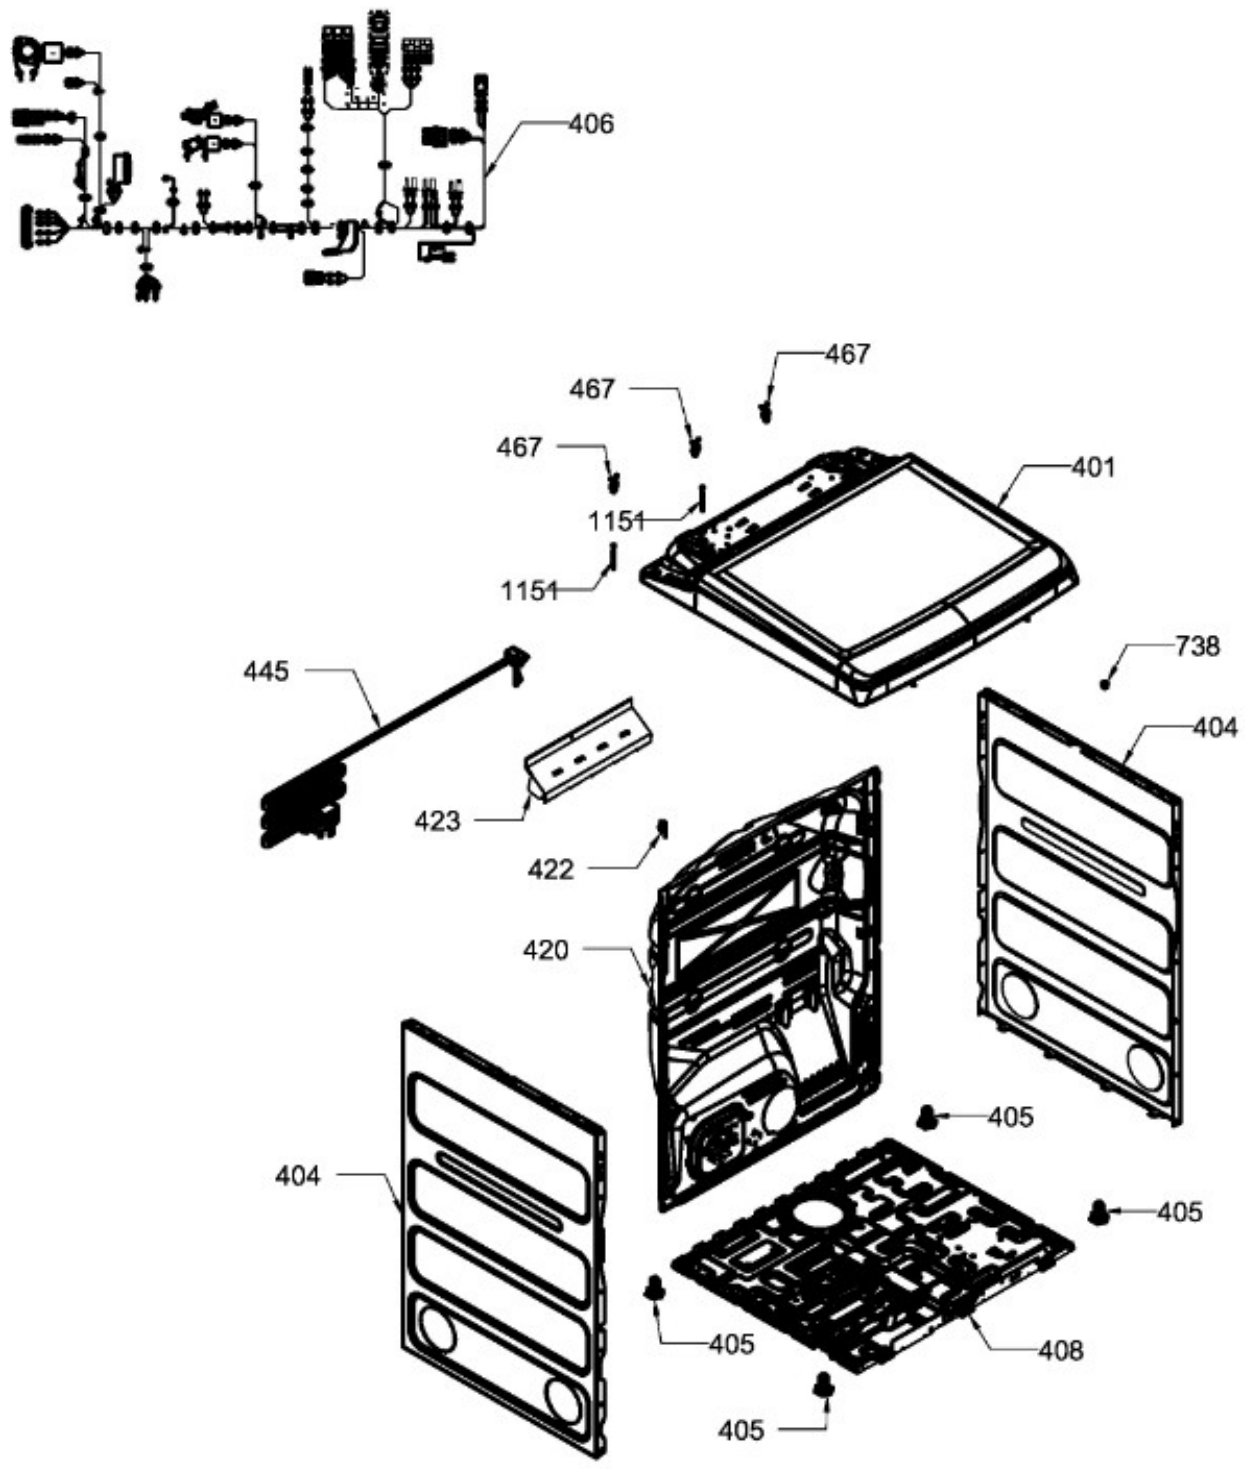

SECADORA PTD60EBMR0DG

BENITO JUÁREZ #1500 GPE ZITON, CD. GUADALUPE NUEVO LEÓN TEL: 8183377999 Y 49
HORARIOS: LUNES A VIERNES 8:30 A 6:00 PM Y SÁBADOS DE 8:30 A 2:00 PM
WEB: www.denek.com

SECADORA PTD60EBMR0DG

BENITO JUÁREZ #1500 GPE ZITON, CD. GUADALUPE NUEVO LEÓN TEL: 8183377999 Y 49
 HORARIOS: LUNES A VIERNES 8:30 A 6:00 PM Y SÁBADOS DE 8:30 A 2:00 PM
 WEB: www.denek.com

SECADORA PTD60EBMR0DG

BENITO JUÁREZ #1500 GPE ZITON, CD. GUADALUPE NUEVO LEÓN TEL: 8183377999 Y 49
HORARIOS: LUNES A VIERNES 8:30 A 6:00 PM Y SÁBADOS DE 8:30 A 2:00 PM
WEB: www.denek.com