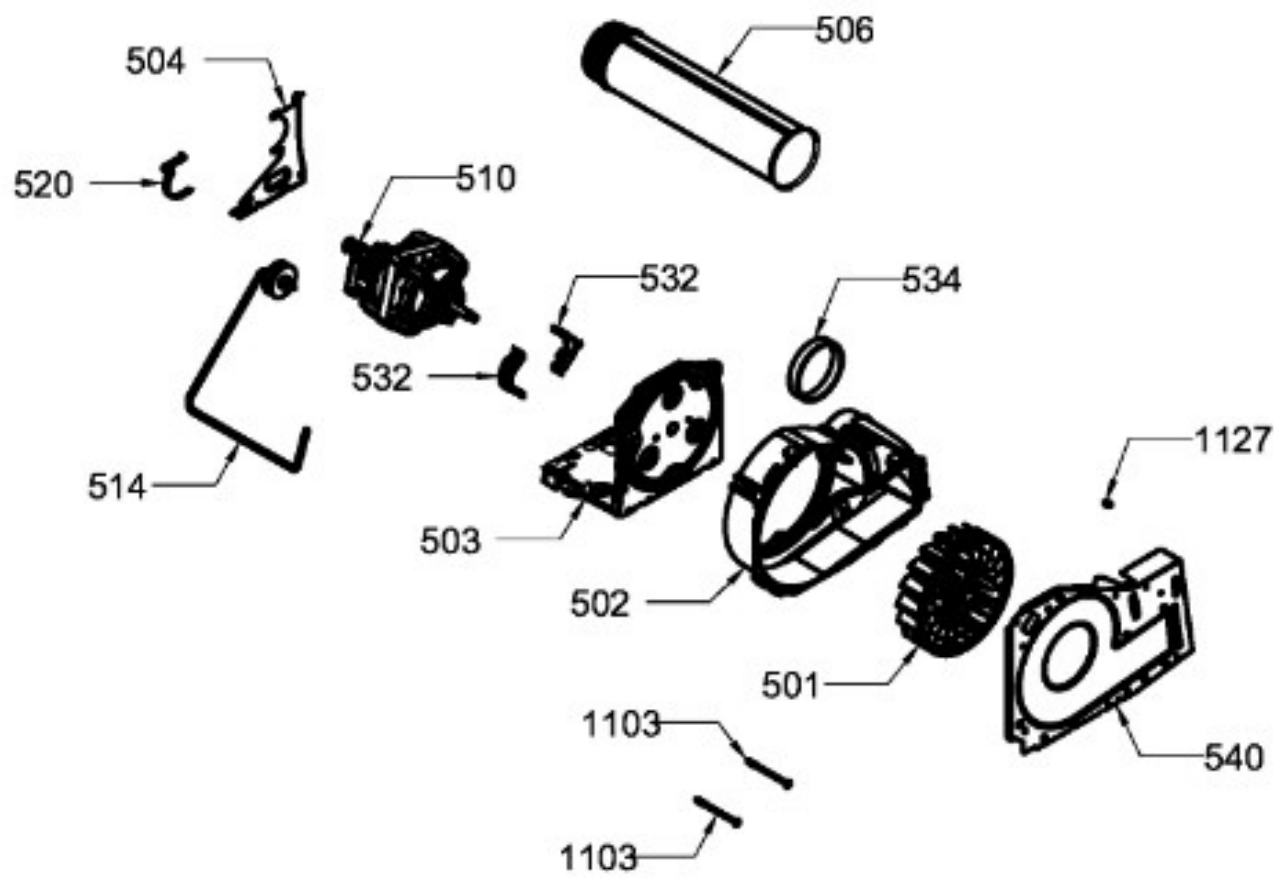

BENITO JUÁREZ #1500 GPE ZITON, CD. GUADALUPE NUEVO LEÓN TEL: 8183377999 Y 49
 HORARIOS: LUNES A VIERNES 8:30 A 6:00 PM Y SÁBADOS DE 8:30 A 2:00 PM
 WEB: www.denek.com

SECADORA PTD60EBMR0DG

BENITO JUÁREZ #1500 GPE ZITON, CD. GUADALUPE NUEVO LEÓN TEL: 8183377999 Y 49
HORARIOS: LUNES A VIERNES 8:30 A 6:00 PM Y SÁBADOS DE 8:30 A 2:00 PM
WEB: www.denek.com

SECADORA PTD60EBMR0DG

BENITO JUÁREZ #1500 GPE ZITON, CD. GUADALUPE NUEVO LEÓN TEL: 8183377999 Y 49
HORARIOS: LUNES A VIERNES 8:30 A 6:00 PM Y SÁBADOS DE 8:30 A 2:00 PM
WEB: www.denek.com

SECADORA PTD60EBMR0DG

BENITO JUÁREZ #1500 GPE ZITON, CD. GUADALUPE NUEVO LEÓN TEL: 8183377999 Y 49
HORARIOS: LUNES A VIERNES 8:30 A 6:00 PM Y SÁBADOS DE 8:30 A 2:00 PM
WEB: www.denek.com

Guía	Refacción	Descripción
1	WW02L00719	ENS COPETE
7	WW02L00717	ENS PERILLA
31	WW02F00889	BOARD MC & SUPPORT ASM
32	WW02L00502	PANEL TRASERO
100	WW02L00578	PANEL FRONTAL
101	WW02F00534	FILTRO ATRAPAPELUSA ENSAMBLE
102	WW02F00809	INTERRUPTOR DE PUERTA
109	WW02A00194	COJINETE SUPERIOR
110	WW02L00463	ENSAMBLE COJINETE SUPERIOR
113	WW02F00783	FELPA DUCTO RECOLECTOR
115	WW03A00015	COJINETE DESLIZABLE
116	WW03A00016	COJINETE DESLIZABLE
116	WW02A00250	COJINETE DESLIZABLE
119	WW02F00784	FELPA
123	WW02A00056	STRIKE PLATE
124	WW02A00057	STRIKE PLATE
125	WW02F00088	SENSOR ROD
126	WW02L00040	GASKET FOAM
127	WW02L00676	ENS LED
128	WW02L00527	SELLO
135	WW03F00307	SEGURO
137	WW02F00886	ENSAMBLE TRAP DUCT
147	WW02F00757	ARNES SENSOR ENSAMBLE
155	WW02L00466	PROTECTOR INTERRUPTOR
158	WW02L00714	TAPA RANURA BISAGRA
162	WW02L00716	TAPA BISAGRA
207	WW02L00736	MARCO PUERTA
212	WW02L00711	PUERTA VIDRIO ENS
213	WW02F00622	LATCH
220	WW02L00712	ENS BISAGRA
236	WW02A00066	BOTON BELLEZA
238	WW02L00715	TAPON BELLEZA LATCH
401	WW02L00709	COVER TOP
404	WW02L00574	PANEL LATERAL
405	WW02L00244	PATA NIVELADORA