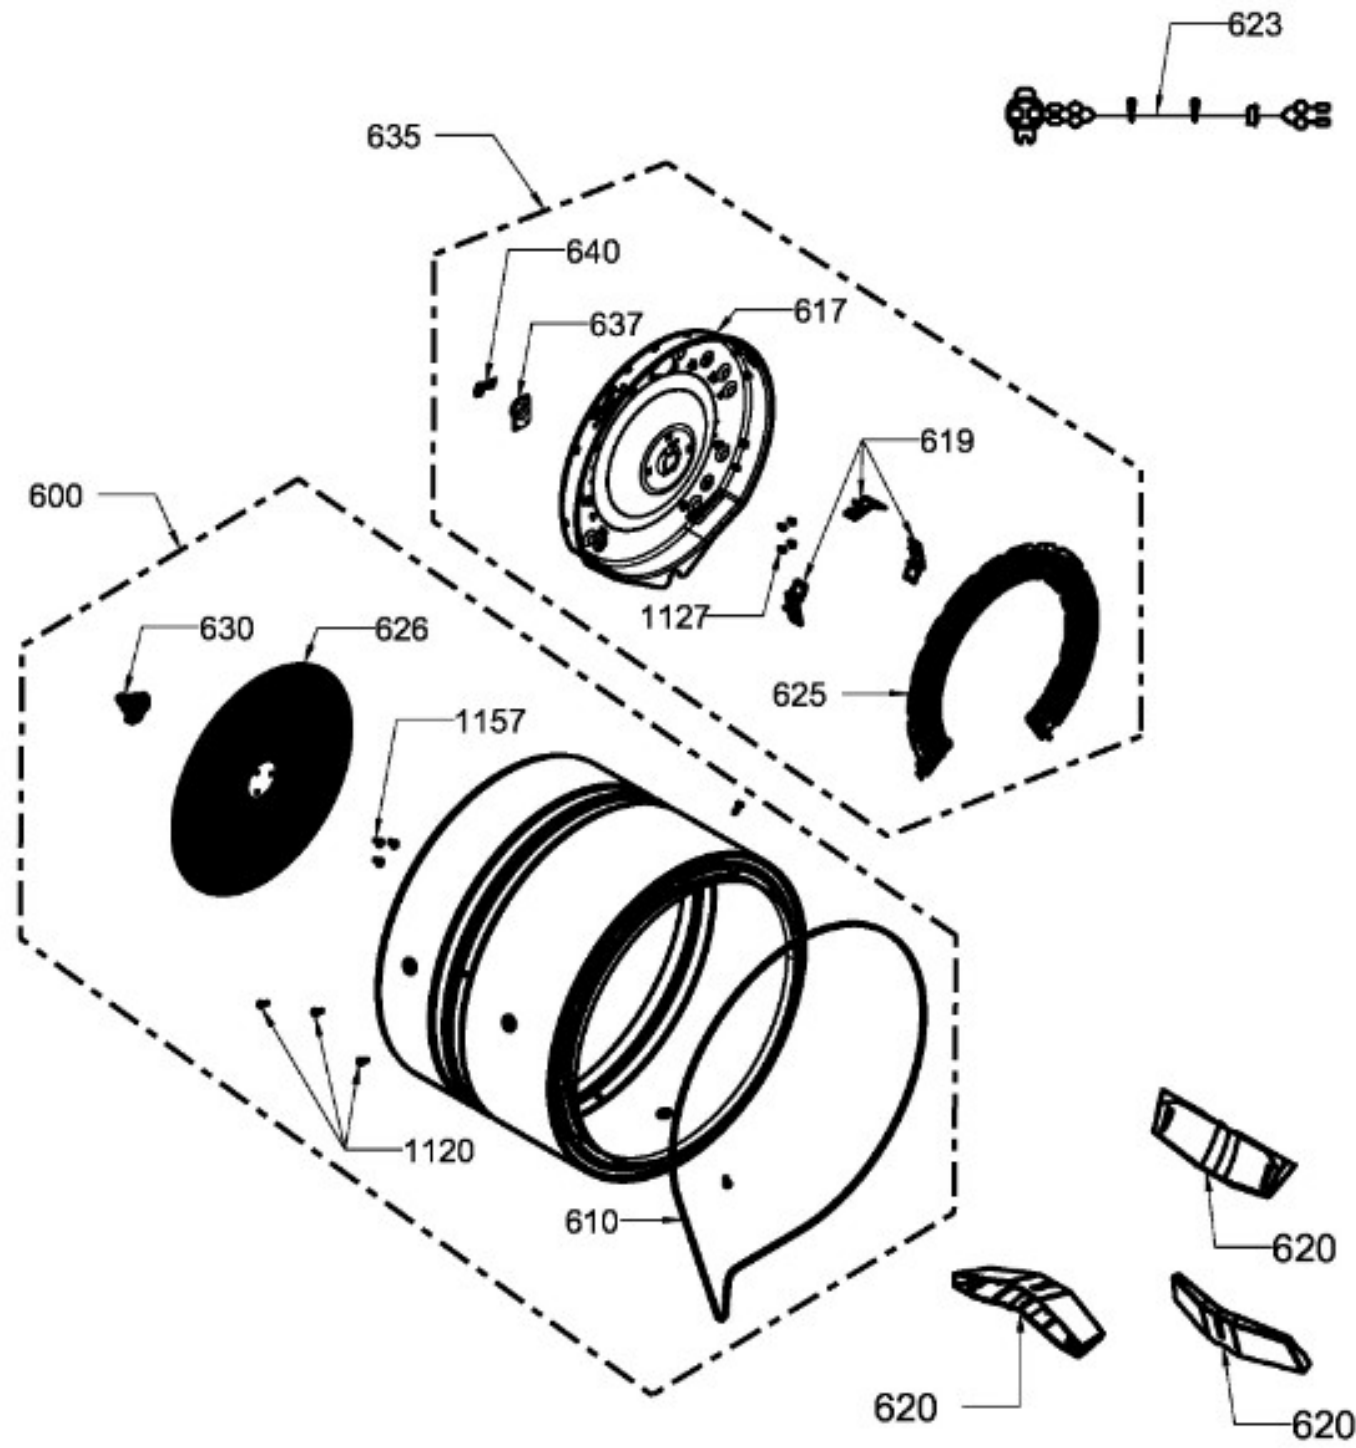

BENITO JUÁREZ #1500 GPE ZITON, CD. GUADALUPE NUEVO LEÓN TEL: 8183377999 Y 49
 HORARIOS: LUNES A VIERNES 8:30 A 6:00 PM Y SÁBADOS DE 8:30 A 2:00 PM
 WEB: www.denek.com

SECADORA PTD60EBMR0DG

BENITO JUÁREZ #1500 GPE ZITON, CD. GUADALUPE NUEVO LEÓN TEL: 8183377999 Y 49
HORARIOS: LUNES A VIERNES 8:30 A 6:00 PM Y SÁBADOS DE 8:30 A 2:00 PM
WEB: www.denek.com

SECADORA PTD60EBMR0DG

BENITO JUÁREZ #1500 GPE ZITON, CD. GUADALUPE NUEVO LEÓN TEL: 8183377999 Y 49
HORARIOS: LUNES A VIERNES 8:30 A 6:00 PM Y SÁBADOS DE 8:30 A 2:00 PM
WEB: www.denek.com

SECADORA PTD60EBMR0DG

BENITO JUÁREZ #1500 GPE ZITON, CD. GUADALUPE NUEVO LEÓN TEL: 8183377999 Y 49
HORARIOS: LUNES A VIERNES 8:30 A 6:00 PM Y SÁBADOS DE 8:30 A 2:00 PM
WEB: www.denek.com

Guía	Refacción	Descripción
1	WW02L00719	ENS COPETE
7	WW02L00717	ENS PERILLA
31	WW02F00889	BOARD MC & SUPPORT ASM
32	WW02L00502	PANEL TRASERO
100	WW02L00578	PANEL FRONTAL
101	WW02F00534	FILTRO ATRAPAPELUSA ENSAMBLE
102	WW02F00809	INTERRUPTOR DE PUERTA
109	WW02A00194	COJINETE SUPERIOR
110	WW02L00463	ENSAMBLE COJINETE SUPERIOR
113	WW02F00783	FELPA DUCTO RECOLECTOR
115	WW03A00015	COJINETE DESLIZABLE
116	WW03A00016	COJINETE DESLIZABLE
116	WW02A00250	COJINETE DESLIZABLE
119	WW02F00784	FELPA
123	WW02A00056	STRIKE PLATE
124	WW02A00057	STRIKE PLATE
125	WW02F00088	SENSOR ROD
126	WW02L00040	GASKET FOAM
127	WW02L00676	ENS LED
128	WW02L00527	SELLO
135	WW03F00307	SEGURO
137	WW02F00886	ENSAMBLE TRAP DUCT
147	WW02F00757	ARNES SENSOR ENSAMBLE
155	WW02L00466	PROTECTOR INTERRUPTOR
158	WW02L00714	TAPA RANURA BISAGRA
162	WW02L00716	TAPA BISAGRA
207	WW02L00736	MARCO PUERTA
212	WW02L00711	PUERTA VIDRIO ENS
213	WW02F00622	LATCH
220	WW02L00712	ENS BISAGRA
236	WW02A00066	BOTON BELLEZA
238	WW02L00715	TAPON BELLEZA LATCH
401	WW02L00709	COVER TOP
404	WW02L00574	PANEL LATERAL
405	WW02L00244	PATA NIVELADORA