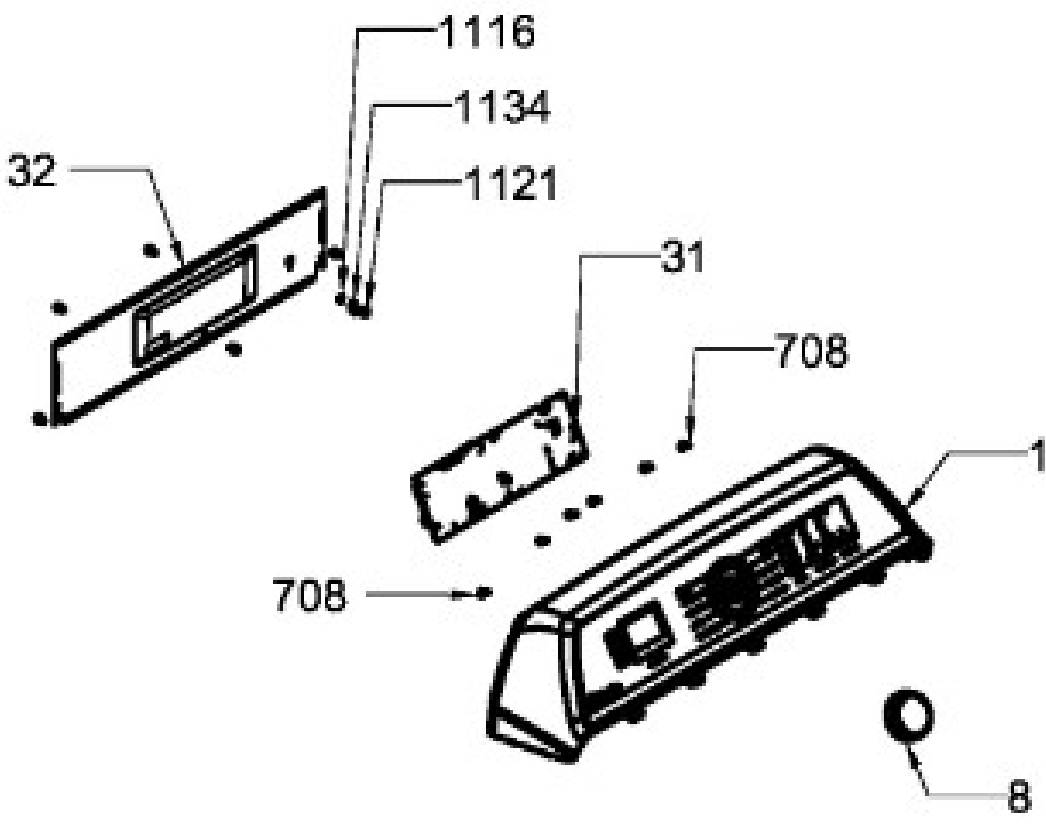

SECADORA PTD60EBMR0DG

BENITO JUÁREZ #1500 GPE ZITON, CD. GUADALUPE NUEVO LEÓN TEL: 8183377999 Y 49
HORARIOS: LUNES A VIERNES 8:30 A 6:00 PM Y SÁBADOS DE 8:30 A 2:00 PM
WEB: www.denek.com

SECADORA PTD60EBMR0DG

BENITO JUÁREZ #1500 GPE ZITON, CD. GUADALUPE NUEVO LEÓN TEL: 8183377999 Y 49
 HORARIOS: LUNES A VIERNES 8:30 A 6:00 PM Y SÁBADOS DE 8:30 A 2:00 PM
 WEB: www.denek.com

SECADORA PTD60EBMR0DG

BENITO JUÁREZ #1500 GPE ZITON, CD. GUADALUPE NUEVO LEÓN TEL: 8183377999 Y 49
HORARIOS: LUNES A VIERNES 8:30 A 6:00 PM Y SÁBADOS DE 8:30 A 2:00 PM
WEB: www.denek.com