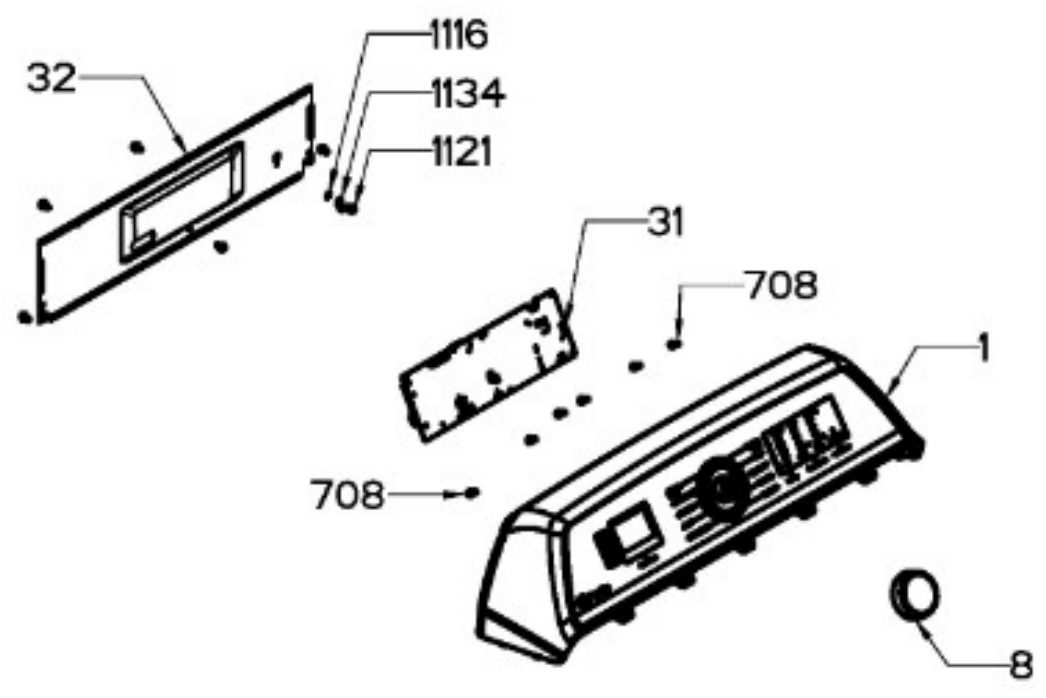

SECADORA PTD60EBMR0WS

BENITO JUÁREZ #1500 GPE ZITON, CD. GUADALUPE NUEVO LEÓN TEL: 8183377999 Y 49
HORARIOS: LUNES A VIERNES 8:30 A 6:00 PM Y SÁBADOS DE 8:30 A 2:00 PM
WEB: www.denek.com

SECADORA PTD60EBMR0WS