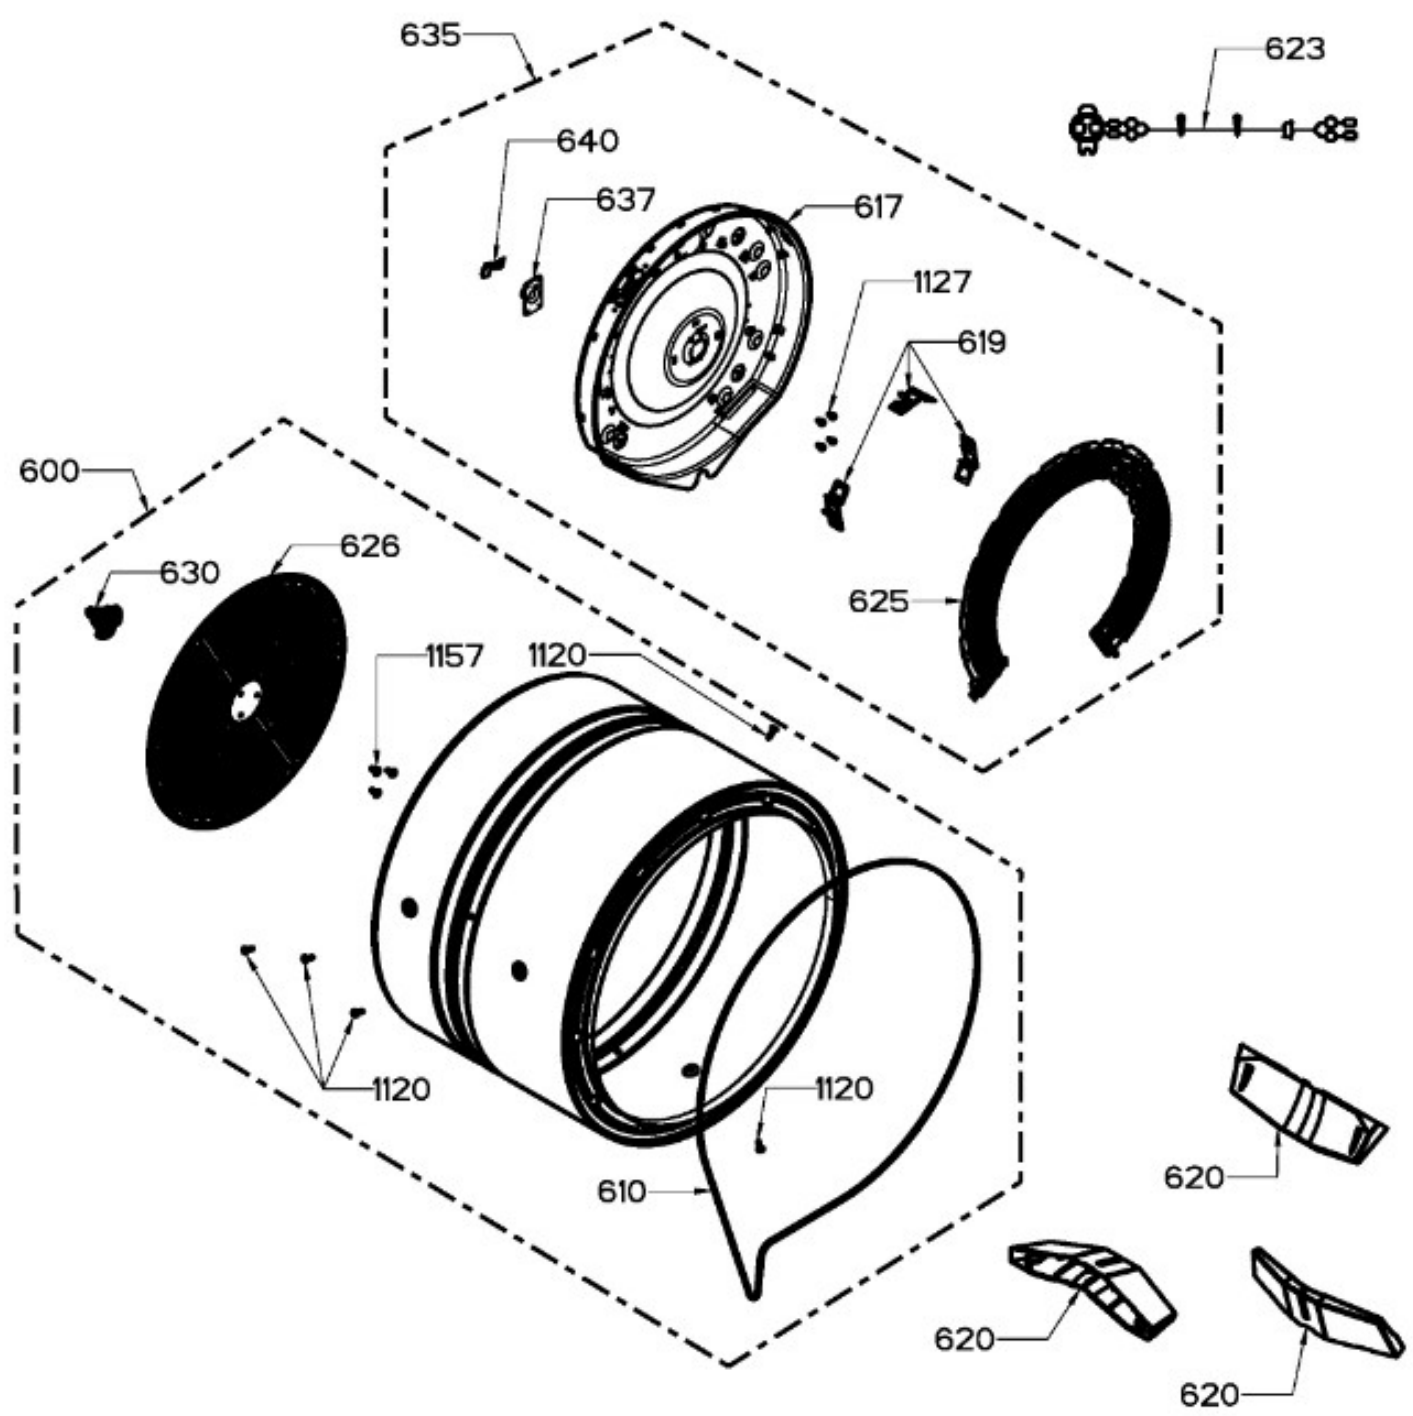

SECADORA PTD60EBMR0WS

BENITO JUÁREZ #1500 GPE ZITON, CD. GUADALUPE NUEVO LEÓN TEL: 8183377999 Y 49
HORARIOS: LUNES A VIERNES 8:30 A 6:00 PM Y SÁBADOS DE 8:30 A 2:00 PM
WEB: www.denek.com

SECADORA PTD60EBMR0WS

BENITO JUÁREZ #1500 GPE ZITON, CD. GUADALUPE NUEVO LEÓN TEL: 8183377999 Y 49
HORARIOS: LUNES A VIERNES 8:30 A 6:00 PM Y SÁBADOS DE 8:30 A 2:00 PM
WEB: www.denek.com

Guía	Refacción	Descripción
1	WW02L00719	ENS COPETE
7	WW02L00717	ENS PERILLA
31	WW02F00889	BOARD MC & SUPPORT ASM
32	WW02L00502	PANEL TRASERO
100	WW02L00560	PANEL FRONTAL
101	WW02F00534	FILTRO ATRAPAPELUSA ENSAMBLE
102	WW02F00809	INTERRUPTOR DE PUERTA
109	WW02A00194	COJINETE SUPERIOR
110	WW02L00463	ENSAMBLE COJINETE SUPERIOR
113	WW02F00783	FELPA DUCTO RECOLECTOR
115	WW03A00015	COJINETE DESLIZABLE
116	WW03A00016	COJINETE DESLIZABLE
116	WW02A00250	COJINETE DESLIZABLE
119	WW02F00784	FELPA
123	WW02A00056	STRIKE PLATE
124	WW02A00057	STRIKE PLATE
125	WW02F00088	SENSOR ROD
126	WW02L00040	GASKET FOAM
127	WW02L00676	ENS LED
128	WW02L00527	SELLO
135	WW03F00307	SEGURO
137	WW02F00886	ENSAMBLE TRAP DUCT
147	WW02F00757	ARNES SENSOR ENSAMBLE
155	WW02L00466	PROTECTOR INTERRUPTOR
158	WW02L00714	TAPA RANURA BISAGRA
162	WW02L00716	TAPA BISAGRA
207	WW02L00728	MARCO PUERTA
212	WW02L00710	ENS PUERTA
213	WW02F00622	LATCH
220	WW02L00712	ENS BISAGRA
236	WW02A00065	BOTON BELLEZA
238	WW02L00715	TAPON BELLEZA LATCH
401	WW02L00708	CUBIERTA SUPERIOR
404	WW02L00461	PANEL LATERAL
405	WW02L00244	PATA NIVELADORA