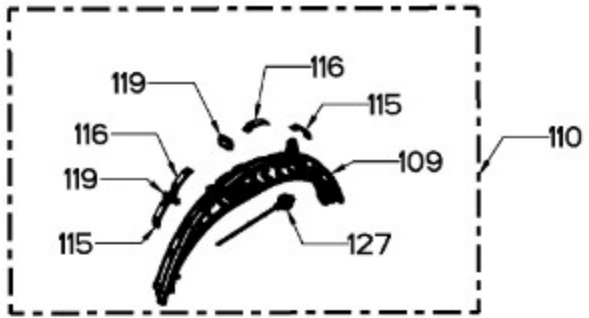

SECADORA PTD60EBMR0WS

BENITO JUÁREZ #1500 GPE ZITON, CD. GUADALUPE NUEVO LEÓN TEL: 8183377999 Y 49
HORARIOS: LUNES A VIERNES 8:30 A 6:00 PM Y SÁBADOS DE 8:30 A 2:00 PM
WEB: www.denek.com

SECADORA PTD60EBMR0WS