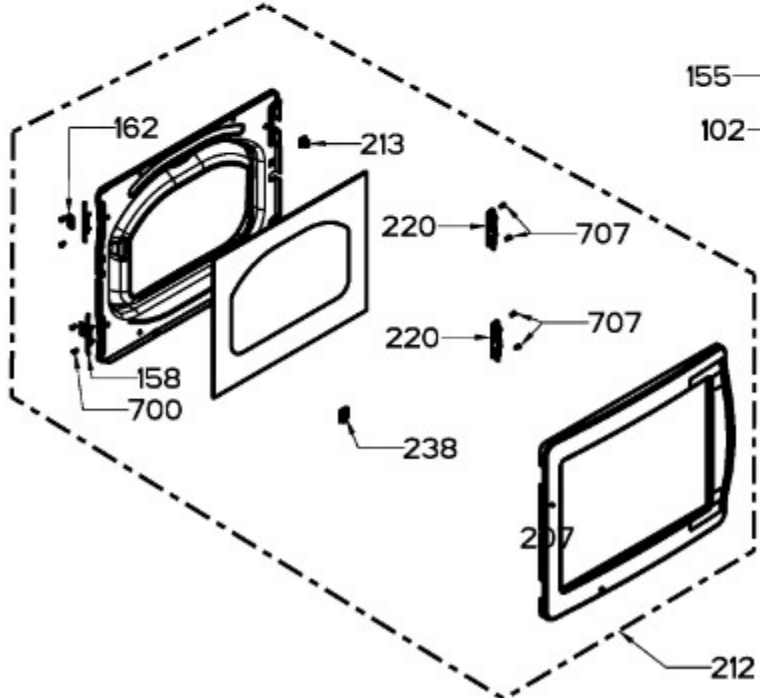

SECADORA PTD60EBMR0WS

BENITO JUÁREZ #1500 GPE ZITON, CD. GUADALUPE NUEVO LEÓN TEL: 8183377999 Y 49
HORARIOS: LUNES A VIERNES 8:30 A 6:00 PM Y SÁBADOS DE 8:30 A 2:00 PM
WEB: www.denek.com

SECADORA PTD60EBMR0WS