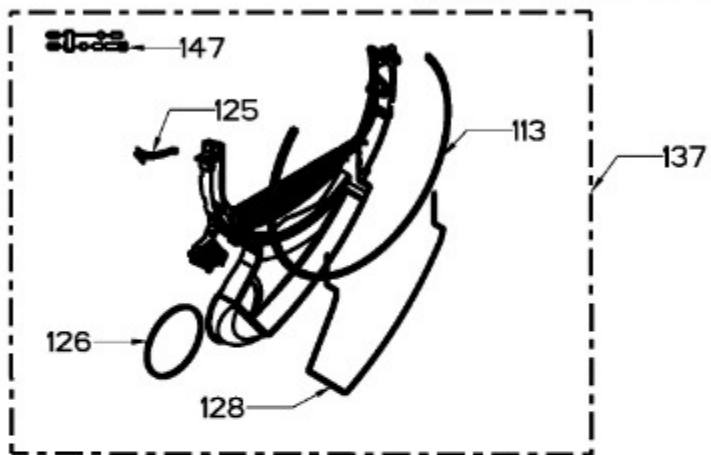

SECADORA PTD60EBMR0WS

BENITO JUÁREZ #1500 GPE ZITON, CD. GUADALUPE NUEVO LEÓN TEL: 8183377999 Y 49
HORARIOS: LUNES A VIERNES 8:30 A 6:00 PM Y SÁBADOS DE 8:30 A 2:00 PM
WEB: www.denek.com

SECADORA PTD60EBMR0WS