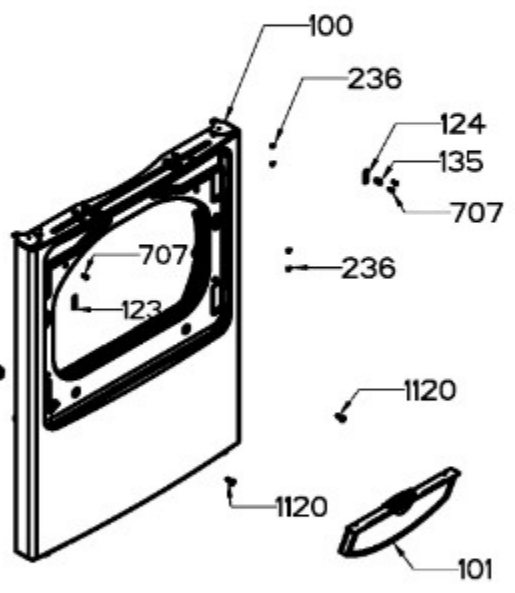

DENIO JOAREZ #1500 CFE ZITUCON, CD. GUADALUPE NUEVO LEON TEL. 8163577999 149
HORARIOS: LUNES A VIERNES 8:30 A 6:00 PM Y SÁBADOS DE 8:30 A 2:00 PM
WEB: www.denek.com