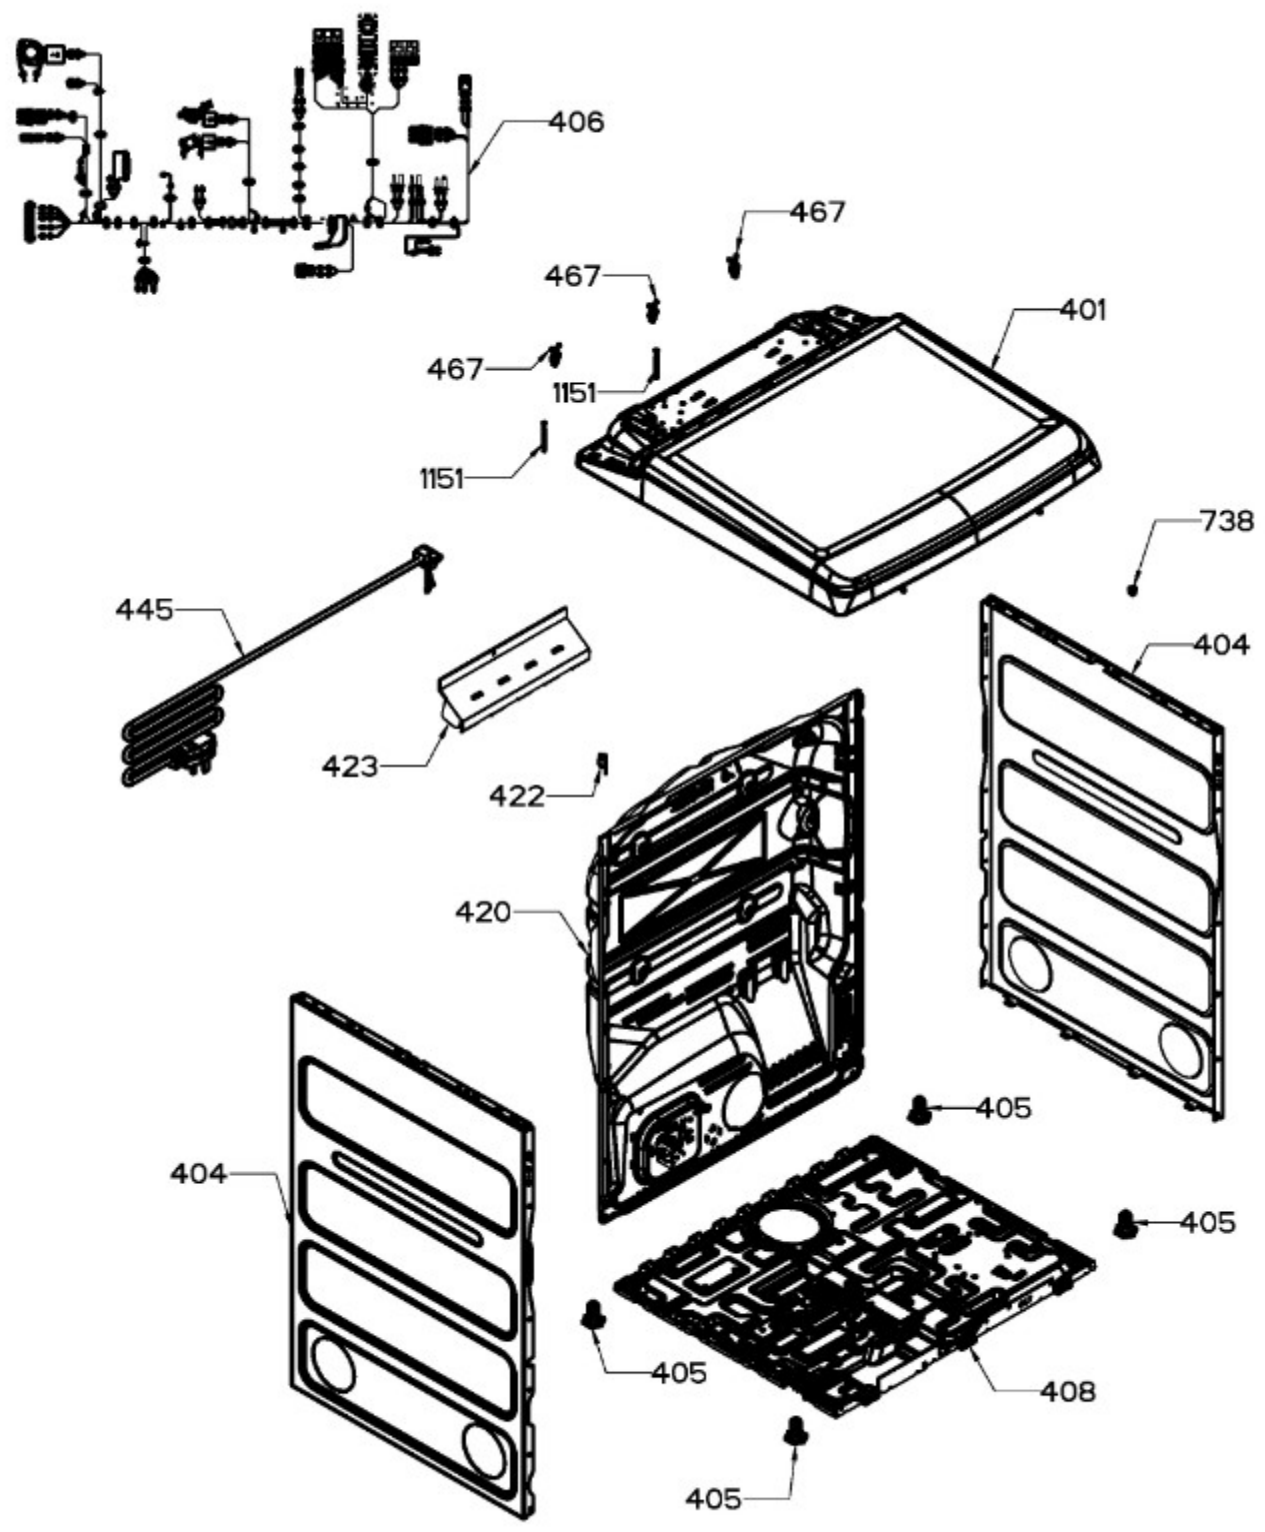

BENITO JUÁREZ #1500 GPE ZITON, CD. GUADALUPE NUEVO LEÓN TEL: 8183377999 Y 49
HORARIOS: LUNES A VIERNES 8:30 A 6:00 PM Y SÁBADOS DE 8:30 A 2:00 PM
WEB: www.denek.com