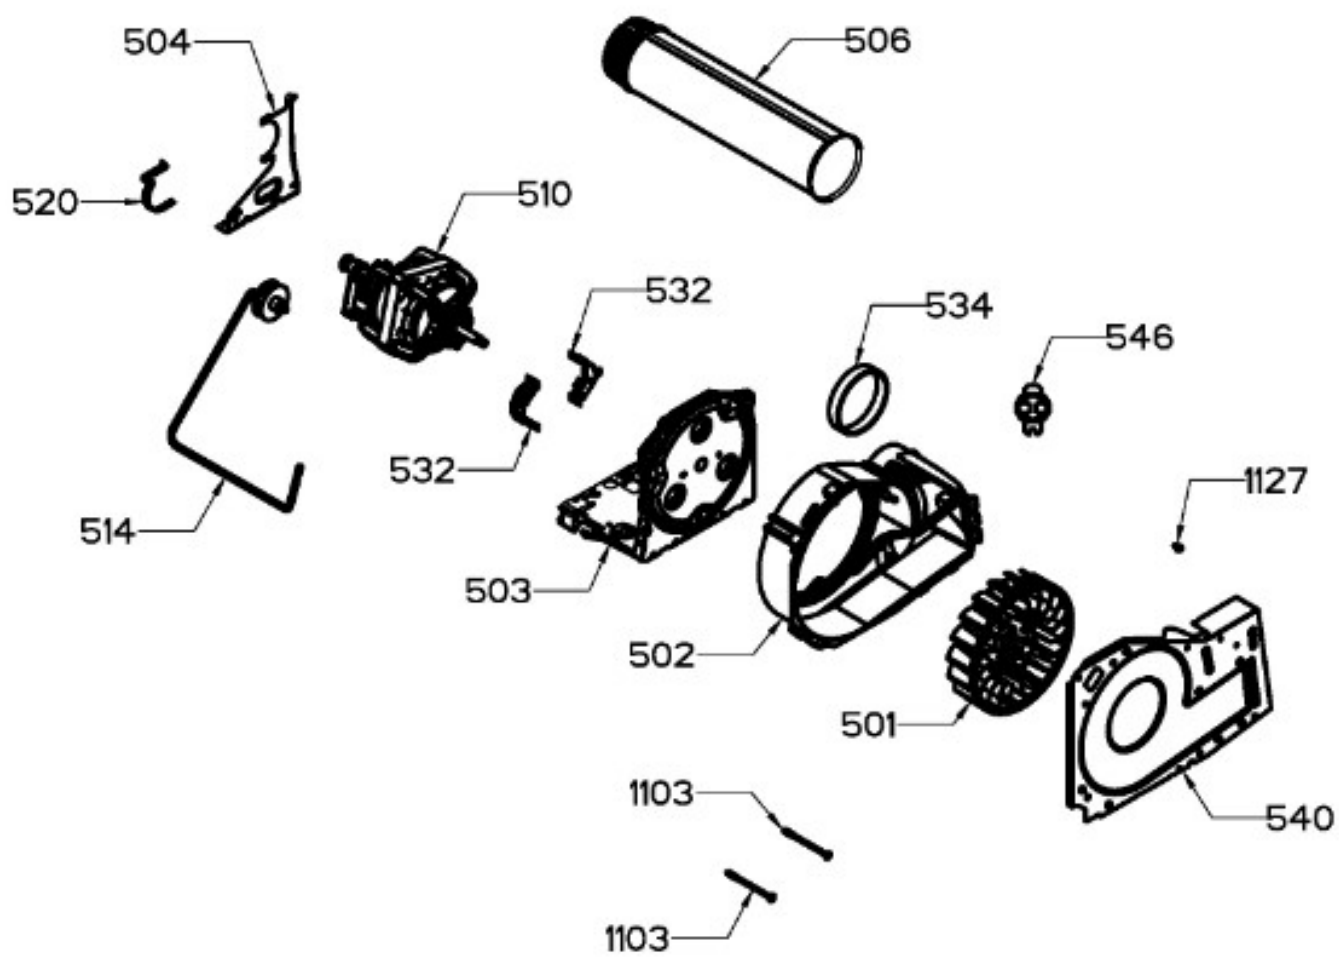

SECADORA PTD60EBMR0WS

BENITO JUÁREZ #1500 GPE ZITON, CD. GUADALUPE NUEVO LEÓN TEL: 8183377999 Y 49
HORARIOS: LUNES A VIERNES 8:30 A 6:00 PM Y SÁBADOS DE 8:30 A 2:00 PM
WEB: www.denek.com

SECADORA PTD60EBMR0WS

BENITO JUÁREZ #1500 GPE ZITON, CD. GUADALUPE NUEVO LEÓN TEL: 8183377999 Y 49
HORARIOS: LUNES A VIERNES 8:30 A 6:00 PM Y SÁBADOS DE 8:30 A 2:00 PM
WEB: www.denek.com

Guía	Refacción	Descripción
1	WW02L00719	ENS COPETE
7	WW02L00717	ENS PERILLA
31	WW02F00889	BOARD MC & SUPPORT ASM
32	WW02L00502	PANEL TRASERO
100	WW02L00560	PANEL FRONTAL
101	WW02F00534	FILTRO ATRAPAPELUSA ENSAMBLE
102	WW02F00809	INTERRUPTOR DE PUERTA
109	WW02A00194	COJINETE SUPERIOR
110	WW02L00463	ENSAMBLE COJINETE SUPERIOR
113	WW02F00783	FELPA DUCTO RECOLECTOR
115	WW03A00015	COJINETE DESLIZABLE
116	WW03A00016	COJINETE DESLIZABLE
116	WW02A00250	COJINETE DESLIZABLE
119	WW02F00784	FELPA
123	WW02A00056	STRIKE PLATE
124	WW02A00057	STRIKE PLATE
125	WW02F00088	SENSOR ROD
126	WW02L00040	GASKET FOAM
127	WW02L00676	ENS LED
128	WW02L00527	SELLO
135	WW03F00307	SEGURO
137	WW02F00886	ENSAMBLE TRAP DUCT
147	WW02F00757	ARNES SENSOR ENSAMBLE
155	WW02L00466	PROTECTOR INTERRUPTOR
158	WW02L00714	TAPA RANURA BISAGRA
162	WW02L00716	TAPA BISAGRA
207	WW02L00728	MARCO PUERTA
212	WW02L00710	ENS PUERTA
213	WW02F00622	LATCH
220	WW02L00712	ENS BISAGRA
236	WW02A00065	BOTON BELLEZA
238	WW02L00715	TAPON BELLEZA LATCH
401	WW02L00708	CUBIERTA SUPERIOR
404	WW02L00461	PANEL LATERAL
405	WW02L00244	PATA NIVELADORA