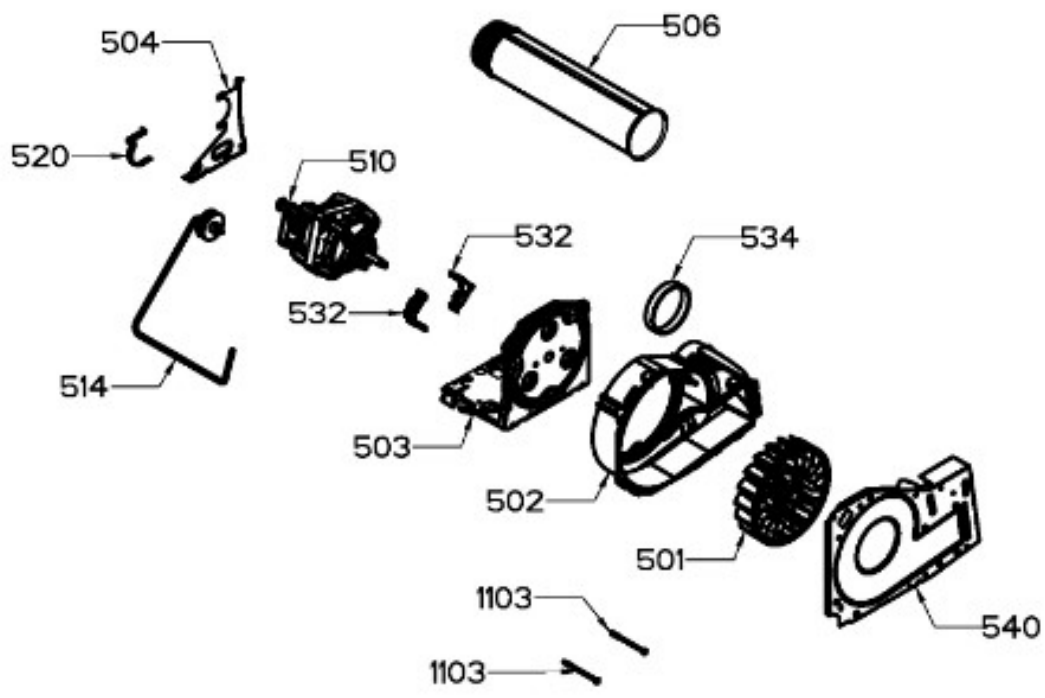

SECADORA PTD60GBSR0WS

BENITO JUÁREZ #1500 GPE ZITON, CD. GUADALUPE NUEVO LEÓN TEL: 8183377999 Y 49
HORARIOS: LUNES A VIERNES 8:30 A 6:00 PM Y SÁBADOS DE 8:30 A 2:00 PM
WEB: www.denek.com

SECADORA PTD60GBSR0WS

BENITO JUÁREZ #1500 GPE ZITON, CD. GUADALUPE NUEVO LEÓN TEL: 8183377999 Y 49
HORARIOS: LUNES A VIERNES 8:30 A 6:00 PM Y SÁBADOS DE 8:30 A 2:00 PM
WEB: www.denek.com

SECADORA PTD60GBSR0WS

BENITO JUÁREZ #1500 GPE ZITON, CD. GUADALUPE NUEVO LEÓN TEL: 8183377999 Y 49
HORARIOS: LUNES A VIERNES 8:30 A 6:00 PM Y SÁBADOS DE 8:30 A 2:00 PM
WEB: www.denek.com

SECADORA PTD60GBSR0WS

BENITO JUÁREZ #1500 GPE ZITON, CD. GUADALUPE NUEVO LEÓN TEL: 8183377999 Y 49
HORARIOS: LUNES A VIERNES 8:30 A 6:00 PM Y SÁBADOS DE 8:30 A 2:00 PM
WEB: www.denek.com

Guía	Refacción	Descripción
1	WW02L00719	ENS COPETE
7	WW02L00717	ENS PERILLA
31	WW02F00889	BOARD MC & SUPPORT ASM
32	WW02L00502	PANEL TRASERO
100	WW02L00560	PANEL FRONTAL
101	WW02F00534	FILTRO ATRAPAPELUSA ENSAMBLE
102	WW02F00809	INTERRUPTOR DE PUERTA
109	WW02A00194	COJINETE SUPERIOR
110	WW02L00463	ENSAMBLE COJINETE SUPERIOR
113	WW02F00783	FELPA DUCTO RECOLECTOR
115	WW03A00015	COJINETE DESLIZABLE
116	WW03A00016	COJINETE DESLIZABLE
116	WW02A00250	COJINETE DESLIZABLE
119	WW02F00784	FELPA
123	WW02A00056	STRIKE PLATE
124	WW02A00057	STRIKE PLATE
125	WW02F00088	SENSOR ROD
126	WW02L00040	GASKET FOAM
127	WW02L00676	ENS LED
128	WW02L00527	SELLO
129	WW02F00535	ARNES LED ENSAMBLE
135	WW03F00307	SEGURO
137	WW02F00886	ENSAMBLE TRAP DUCT
147	WW02F00757	ARNES SENSOR ENSAMBLE
155	WW02L00466	PROTECTOR INTERRUPTOR
158	WW02L00714	TAPA RANURA BISAGRA
162	WW02L00716	TAPA BISAGRA
204	WW02L00027	DEFLECTOR DE CALOR
207	WW02L00728	MARCO PUERTA
212	WW02L00710	ENS PUERTA
213	WW02F00622	LATCH
220	WW02L00712	ENS BISAGRA
236	WW02A00065	BOTON BELLEZA
238	WW02L00715	TAPON BELLEZA LATCH
401	WW02L00708	CUBIERTA SUPERIOR