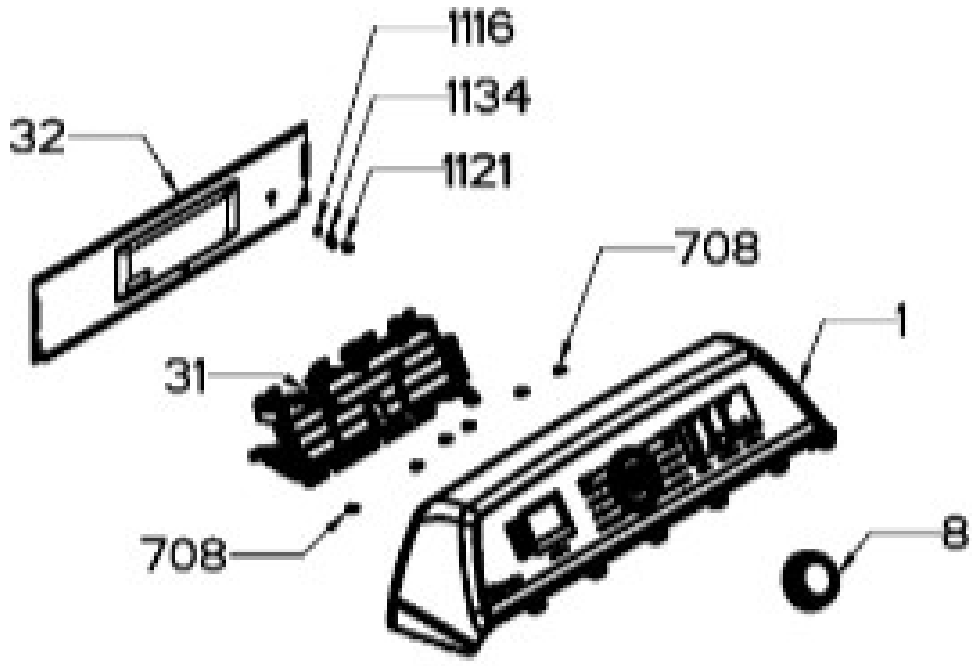

SECADORA PTD60GBSR0WS

BENITO JUÁREZ #1500 GPE ZITON, CD. GUADALUPE NUEVO LEÓN TEL: 8183377999 Y 49
HORARIOS: LUNES A VIERNES 8:30 A 6:00 PM Y SÁBADOS DE 8:30 A 2:00 PM
WEB: www.denek.com

SECADORA PTD60GBSR0WS

BENITO JUÁREZ #1500 GPE ZITON, CD. GUADALUPE NUEVO LEÓN TEL: 8183377999 Y 49
HORARIOS: LUNES A VIERNES 8:30 A 6:00 PM Y SÁBADOS DE 8:30 A 2:00 PM
WEB: www.denek.com

SECADORA PTD60GBSR0WS

BENITO JUÁREZ #1500 GPE ZITON, CD. GUADALUPE NUEVO LEÓN TEL: 8183377999 Y 49
HORARIOS: LUNES A VIERNES 8:30 A 6:00 PM Y SÁBADOS DE 8:30 A 2:00 PM
WEB: www.denek.com

SECADORA PTD60GBSR0WS

BENITO JUÁREZ #1500 GPE ZITON, CD. GUADALUPE NUEVO LEÓN TEL: 8183377999 Y 49
HORARIOS: LUNES A VIERNES 8:30 A 6:00 PM Y SÁBADOS DE 8:30 A 2:00 PM
WEB: www.denek.com

Guía	Refacción	Descripción
1	WW02L00719	ENS COPETE
7	WW02L00717	ENS PERILLA
31	WW02F00889	BOARD MC & SUPPORT ASM
32	WW02L00502	PANEL TRASERO
100	WW02L00560	PANEL FRONTAL
101	WW02F00534	FILTRO ATRAPAPELUSA ENSAMBLE
102	WW02F00809	INTERRUPTOR DE PUERTA
109	WW02A00194	COJINETE SUPERIOR
110	WW02L00463	ENSAMBLE COJINETE SUPERIOR
113	WW02F00783	FELPA DUCTO RECOLECTOR
115	WW03A00015	COJINETE DESLIZABLE
116	WW03A00016	COJINETE DESLIZABLE
116	WW02A00250	COJINETE DESLIZABLE
119	WW02F00784	FELPA
123	WW02A00056	STRIKE PLATE
124	WW02A00057	STRIKE PLATE
125	WW02F00088	SENSOR ROD
126	WW02L00040	GASKET FOAM
127	WW02L00676	ENS LED
128	WW02L00527	SELLO
129	WW02F00535	ARNES LED ENSAMBLE
135	WW03F00307	SEGURO
137	WW02F00886	ENSAMBLE TRAP DUCT
147	WW02F00757	ARNES SENSOR ENSAMBLE
155	WW02L00466	PROTECTOR INTERRUPTOR
158	WW02L00714	TAPA RANURA BISAGRA
162	WW02L00716	TAPA BISAGRA
204	WW02L00027	DEFLECTOR DE CALOR
207	WW02L00728	MARCO PUERTA
212	WW02L00710	ENS PUERTA
213	WW02F00622	LATCH
220	WW02L00712	ENS BISAGRA
236	WW02A00065	BOTON BELLEZA
238	WW02L00715	TAPON BELLEZA LATCH
401	WW02L00708	CUBIERTA SUPERIOR