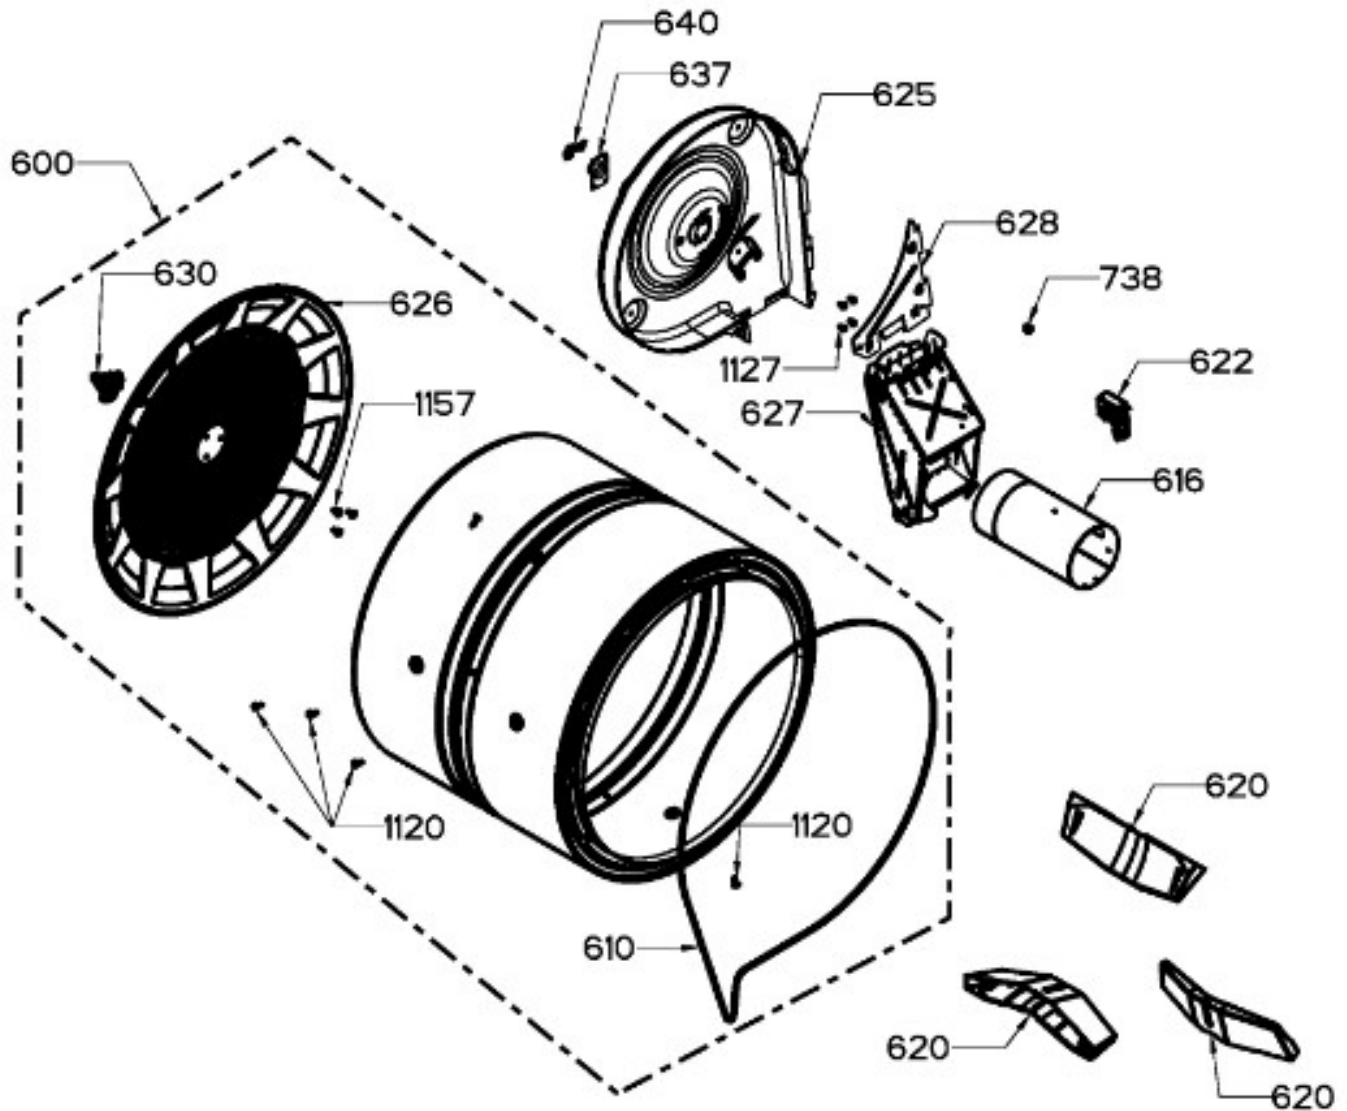

BENITO JUÁREZ #1500 GPE ZITON, CD. GUADALUPE NUEVO LEÓN TEL: 8183377999 Y 49
HORARIOS: LUNES A VIERNES 8:30 A 6:00 PM Y SÁBADOS DE 8:30 A 2:00 PM
WEB: www.denek.com

SECADORA PTD60GBSR0WS

BENITO JUÁREZ #1500 GPE ZITON, CD. GUADALUPE NUEVO LEÓN TEL: 8183377999 Y 49
HORARIOS: LUNES A VIERNES 8:30 A 6:00 PM Y SÁBADOS DE 8:30 A 2:00 PM
WEB: www.denek.com

SECADORA PTD60GBSR0WS

BENITO JUÁREZ #1500 GPE ZITON, CD. GUADALUPE NUEVO LEÓN TEL: 8183377999 Y 49
HORARIOS: LUNES A VIERNES 8:30 A 6:00 PM Y SÁBADOS DE 8:30 A 2:00 PM
WEB: www.denek.com

Guía	Refacción	Descripción
1	WW02L00719	ENS COPETE
7	WW02L00717	ENS PERILLA
31	WW02F00889	BOARD MC & SUPPORT ASM
32	WW02L00502	PANEL TRASERO
100	WW02L00560	PANEL FRONTAL
101	WW02F00534	FILTRO ATRAPAPELUSA ENSAMBLE
102	WW02F00809	INTERRUPTOR DE PUERTA
109	WW02A00194	COJINETE SUPERIOR
110	WW02L00463	ENSAMBLE COJINETE SUPERIOR
113	WW02F00783	FELPA DUCTO RECOLECTOR
115	WW03A00015	COJINETE DESLIZABLE
116	WW03A00016	COJINETE DESLIZABLE
116	WW02A00250	COJINETE DESLIZABLE
119	WW02F00784	FELPA
123	WW02A00056	STRIKE PLATE
124	WW02A00057	STRIKE PLATE
125	WW02F00088	SENSOR ROD
126	WW02L00040	GASKET FOAM
127	WW02L00676	ENS LED
128	WW02L00527	SELLO
129	WW02F00535	ARNES LED ENSAMBLE
135	WW03F00307	SEGURO
137	WW02F00886	ENSAMBLE TRAP DUCT
147	WW02F00757	ARNES SENSOR ENSAMBLE
155	WW02L00466	PROTECTOR INTERRUPTOR
158	WW02L00714	TAPA RANURA BISAGRA
162	WW02L00716	TAPA BISAGRA
204	WW02L00027	DEFLECTOR DE CALOR
207	WW02L00728	MARCO PUERTA
212	WW02L00710	ENS PUERTA
213	WW02F00622	LATCH
220	WW02L00712	ENS BISAGRA
236	WW02A00065	BOTON BELLEZA
238	WW02L00715	TAPON BELLEZA LATCH
401	WW02L00708	CUBIERTA SUPERIOR