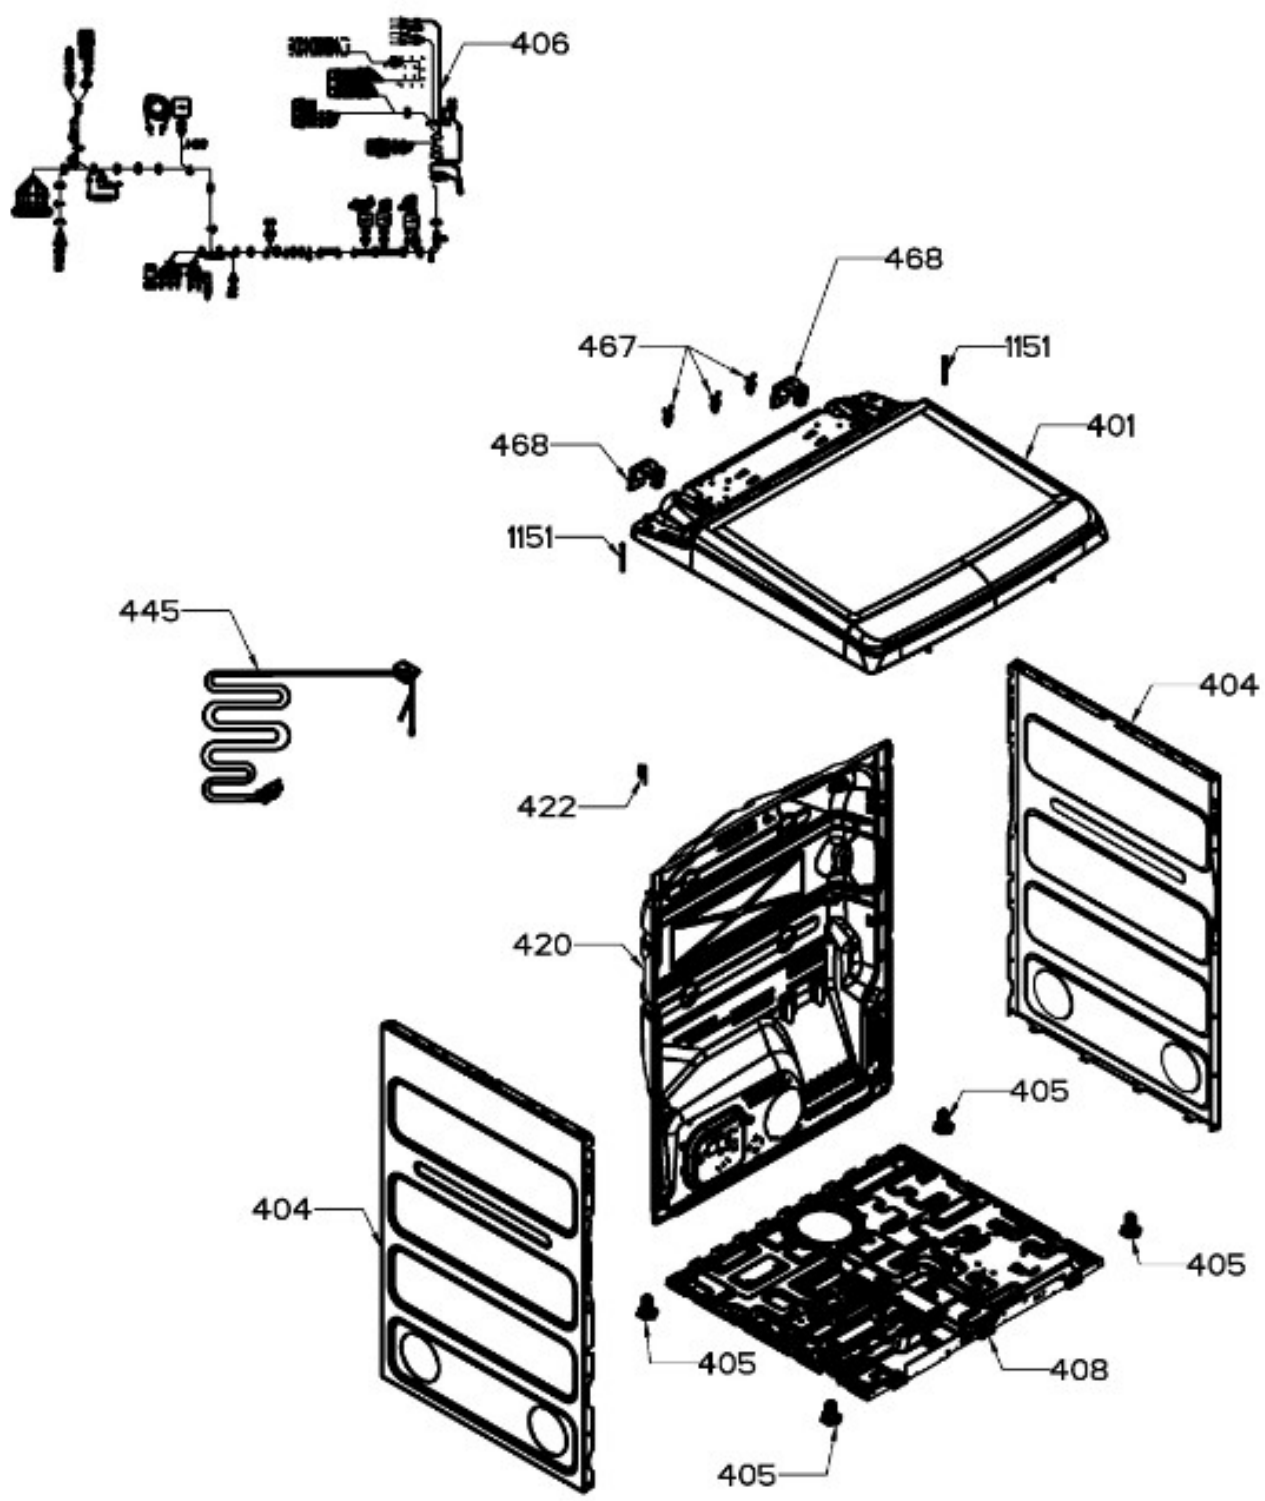

SECADORA PTD60GBSR0WS

BENITO JUÁREZ #1500 GPE ZITON, CD. GUADALUPE NUEVO LEÓN TEL: 8183377999 Y 49
HORARIOS: LUNES A VIERNES 8:30 A 6:00 PM Y SÁBADOS DE 8:30 A 2:00 PM
WEB: www.denek.com

SECADORA PTD60GBSR0WS

BENITO JUÁREZ #1500 GPE ZITON, CD. GUADALUPE NUEVO LEÓN TEL: 8183377999 Y 49
HORARIOS: LUNES A VIERNES 8:30 A 6:00 PM Y SÁBADOS DE 8:30 A 2:00 PM
WEB: www.denek.com

SECADORA PTD60GBSR0WS

BENITO JUÁREZ #1500 GPE ZITON, CD. GUADALUPE NUEVO LEÓN TEL: 8183377999 Y 49
HORARIOS: LUNES A VIERNES 8:30 A 6:00 PM Y SÁBADOS DE 8:30 A 2:00 PM
WEB: www.denek.com

SECADORA PTD60GBSR0WS

BENITO JUÁREZ #1500 GPE ZITON, CD. GUADALUPE NUEVO LEÓN TEL: 8183377999 Y 49
HORARIOS: LUNES A VIERNES 8:30 A 6:00 PM Y SÁBADOS DE 8:30 A 2:00 PM
WEB: www.denek.com

Guía	Refacción	Descripción
1	WW02L00719	ENS COPETE
7	WW02L00717	ENS PERILLA
31	WW02F00889	BOARD MC & SUPPORT ASM
32	WW02L00502	PANEL TRASERO
100	WW02L00560	PANEL FRONTAL
101	WW02F00534	FILTRO ATRAPAPELUSA ENSAMBLE
102	WW02F00809	INTERRUPTOR DE PUERTA
109	WW02A00194	COJINETE SUPERIOR
110	WW02L00463	ENSAMBLE COJINETE SUPERIOR
113	WW02F00783	FELPA DUCTO RECOLECTOR
115	WW03A00015	COJINETE DESLIZABLE
116	WW03A00016	COJINETE DESLIZABLE
116	WW02A00250	COJINETE DESLIZABLE
119	WW02F00784	FELPA
123	WW02A00056	STRIKE PLATE
124	WW02A00057	STRIKE PLATE
125	WW02F00088	SENSOR ROD
126	WW02L00040	GASKET FOAM
127	WW02L00676	ENS LED
128	WW02L00527	SELLO
129	WW02F00535	ARNES LED ENSAMBLE
135	WW03F00307	SEGURO
137	WW02F00886	ENSAMBLE TRAP DUCT
147	WW02F00757	ARNES SENSOR ENSAMBLE
155	WW02L00466	PROTECTOR INTERRUPTOR
158	WW02L00714	TAPA RANURA BISAGRA
162	WW02L00716	TAPA BISAGRA
204	WW02L00027	DEFLECTOR DE CALOR
207	WW02L00728	MARCO PUERTA
212	WW02L00710	ENS PUERTA
213	WW02F00622	LATCH
220	WW02L00712	ENS BISAGRA
236	WW02A00065	BOTON BELLEZA
238	WW02L00715	TAPON BELLEZA LATCH
401	WW02L00708	CUBIERTA SUPERIOR