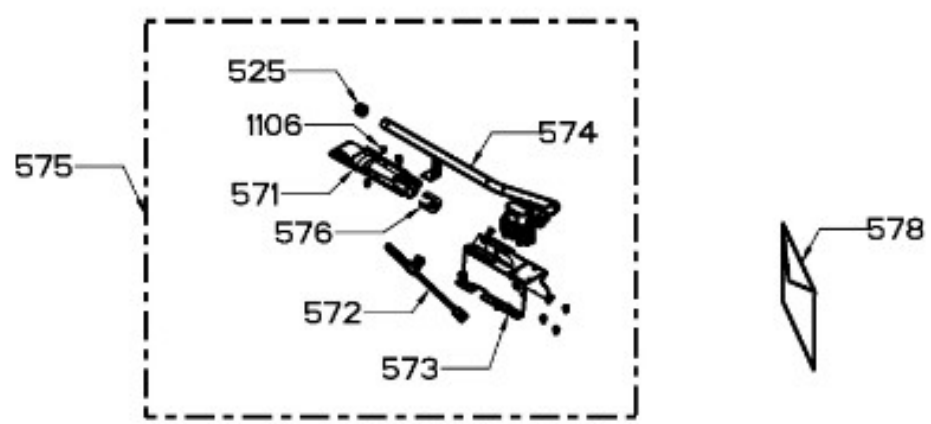

BENITO JUÁREZ #1500 GPE ZITON, CD. GUADALUPE NUEVO LEÓN TEL: 8183377999 Y 49
HORARIOS: LUNES A VIERNES 8:30 A 6:00 PM Y SÁBADOS DE 8:30 A 2:00 PM
WEB: www.denek.com