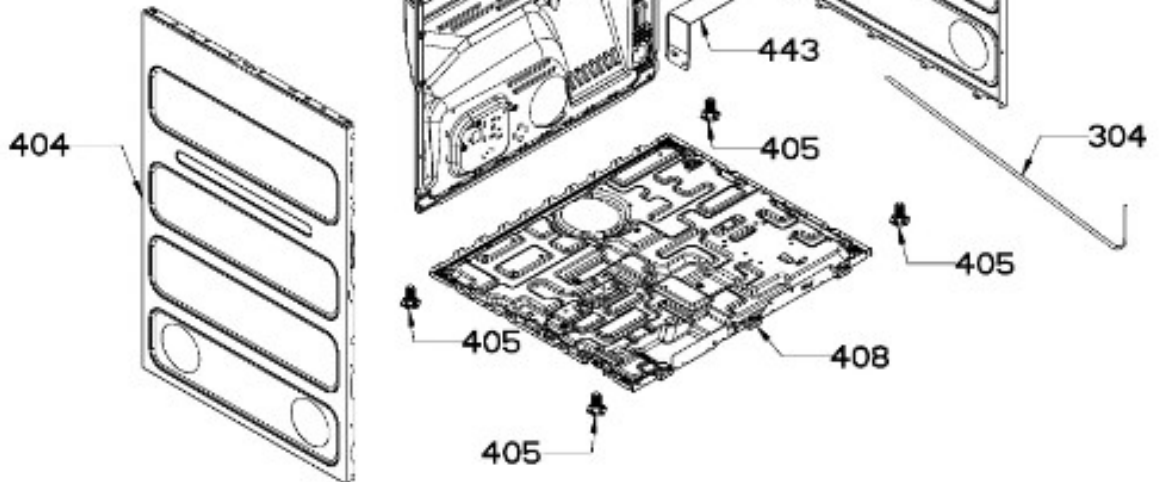

Distribuidor Autorizado

SurteRápido.com

Venta de Refacciones
Electrodomesticas

SECADORA PTD70GBPT0DG