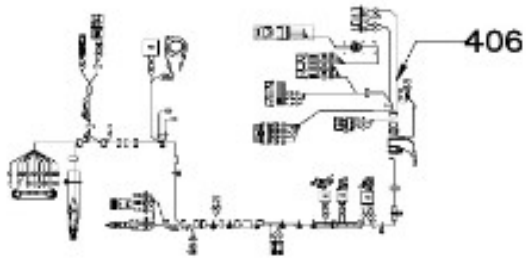

Distribuidor Autorizado

SurteRápido.com

Venta de Refacciones
Electrodomesticas

SECADORA PTD70GBPT0DG