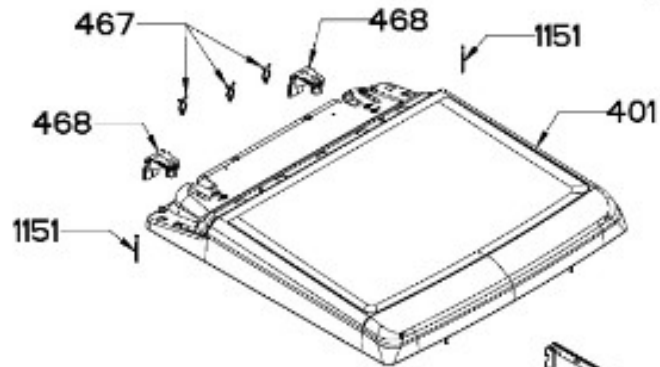

Distribuidor Autorizado

SurteRápido.com

Venta de Refacciones
Electrodomesticas

SECADORA PTD70GBPT0DG