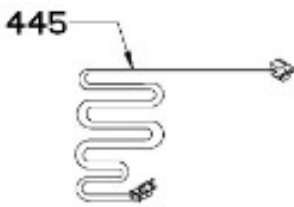

Distribuidor Autorizado

SurteRápido.com

Venta de Refacciones
Electrodomesticas

SECADORA PTD70GBPT0DG