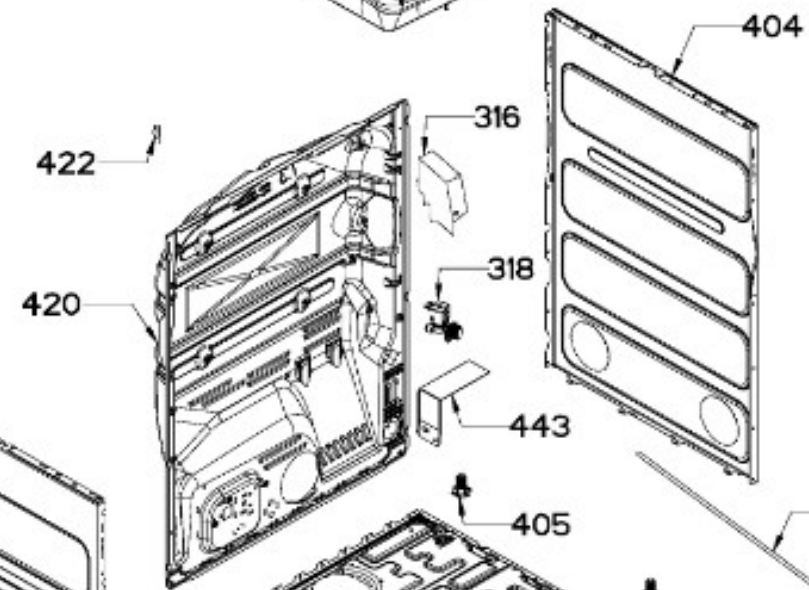

Distribuidor Autorizado

SurteRápido.com

Venta de Refacciones
Electrodomesticas

SECADORA PTD70GBPT0DG