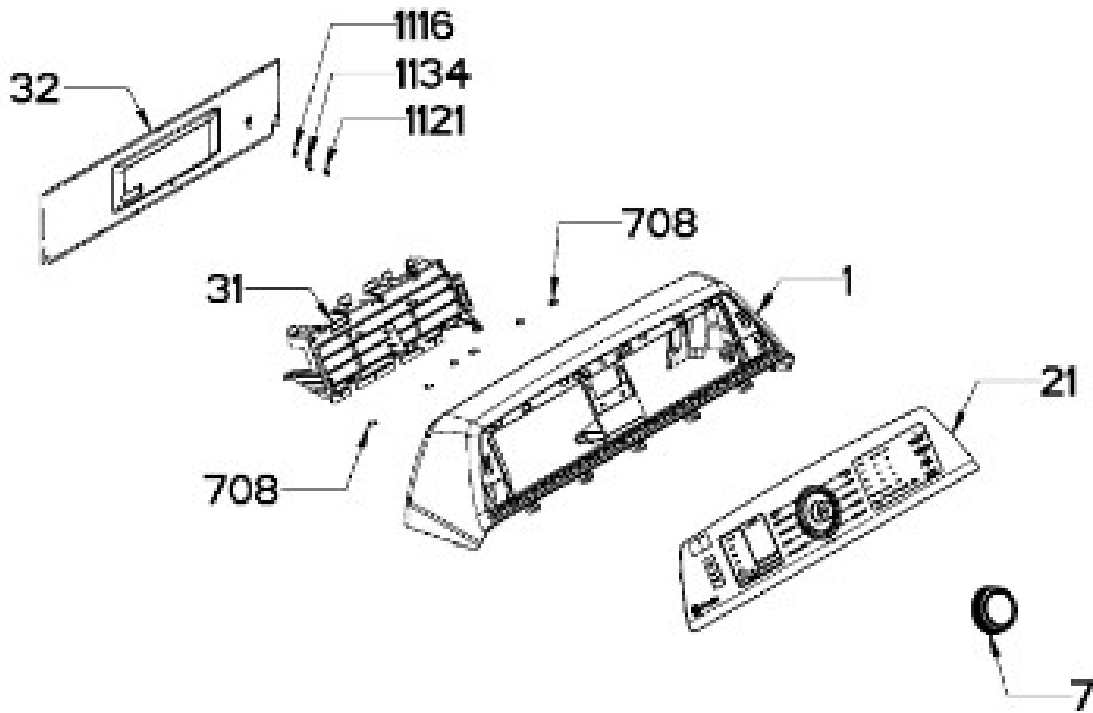

Distribuidor Autorizado

SurteRápido.com

Venta de Refacciones
Electrodomesticas

SECADORA PTD70GBPT0DG