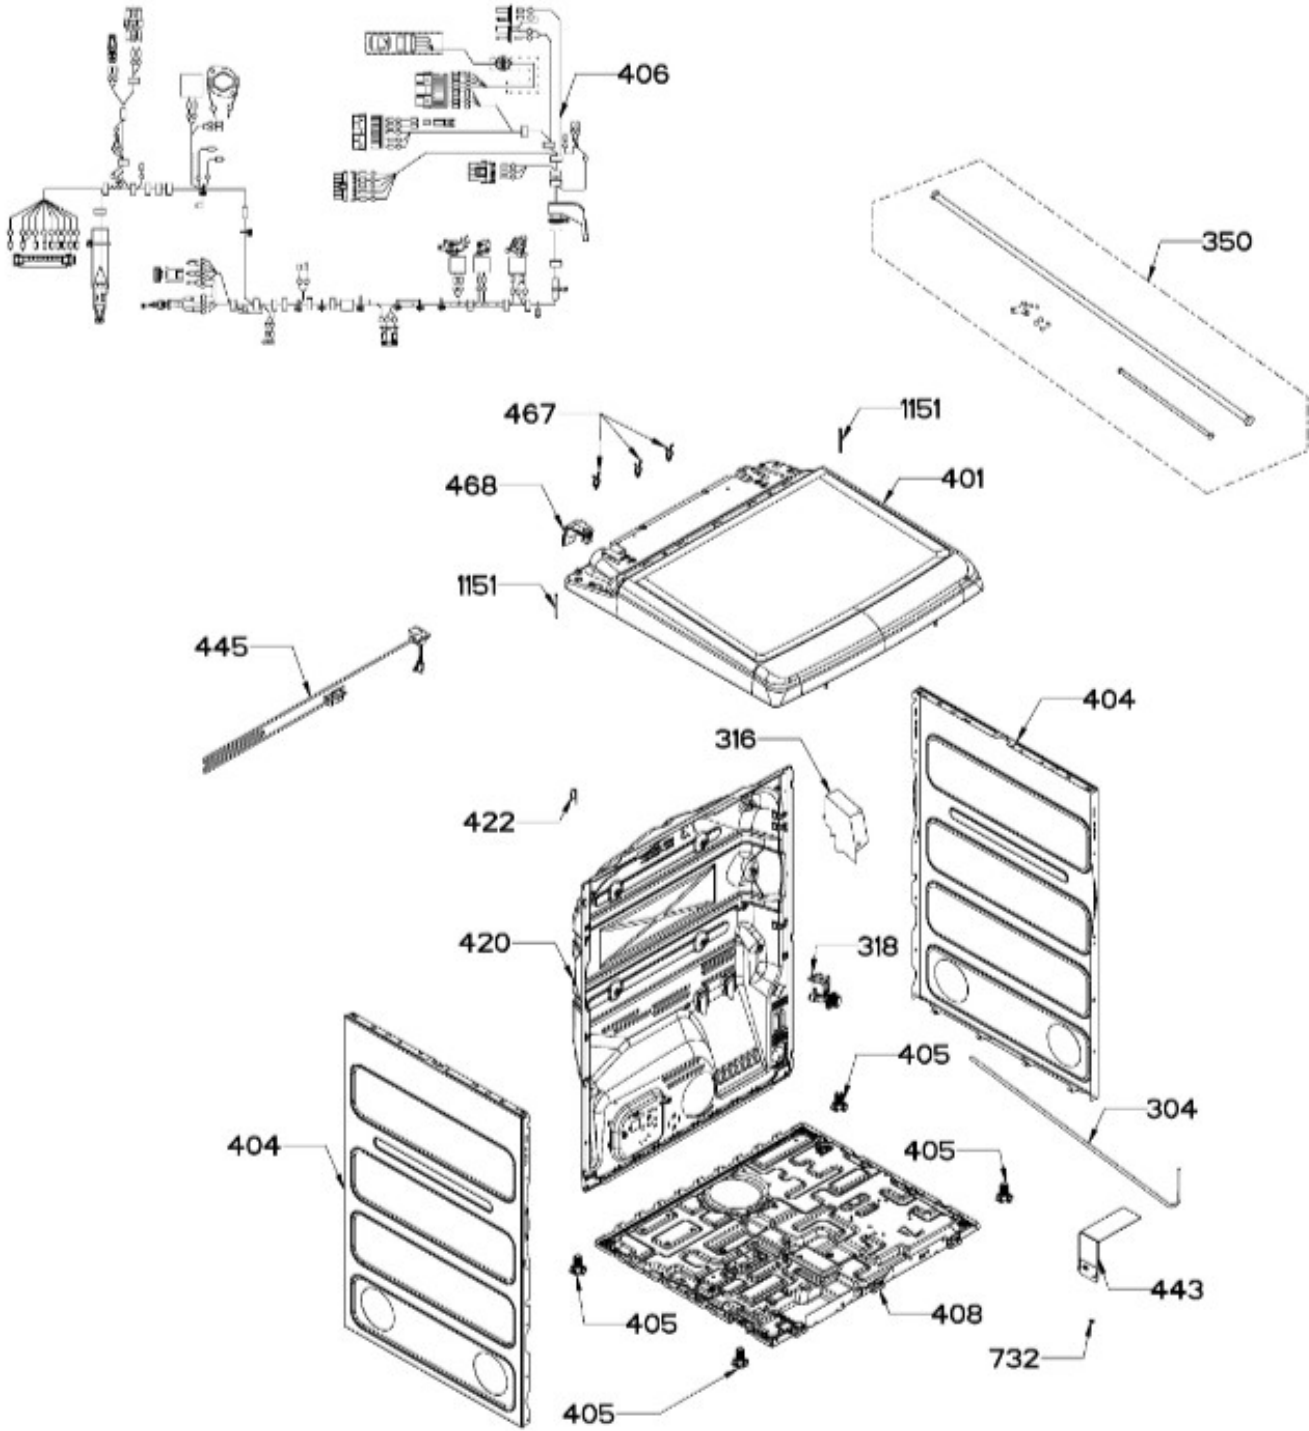

Distribuidor Autorizado

SurteRápido.com

Venta de Refacciones
Electrodomesticas

SECADORA PTD90GBPT0RS