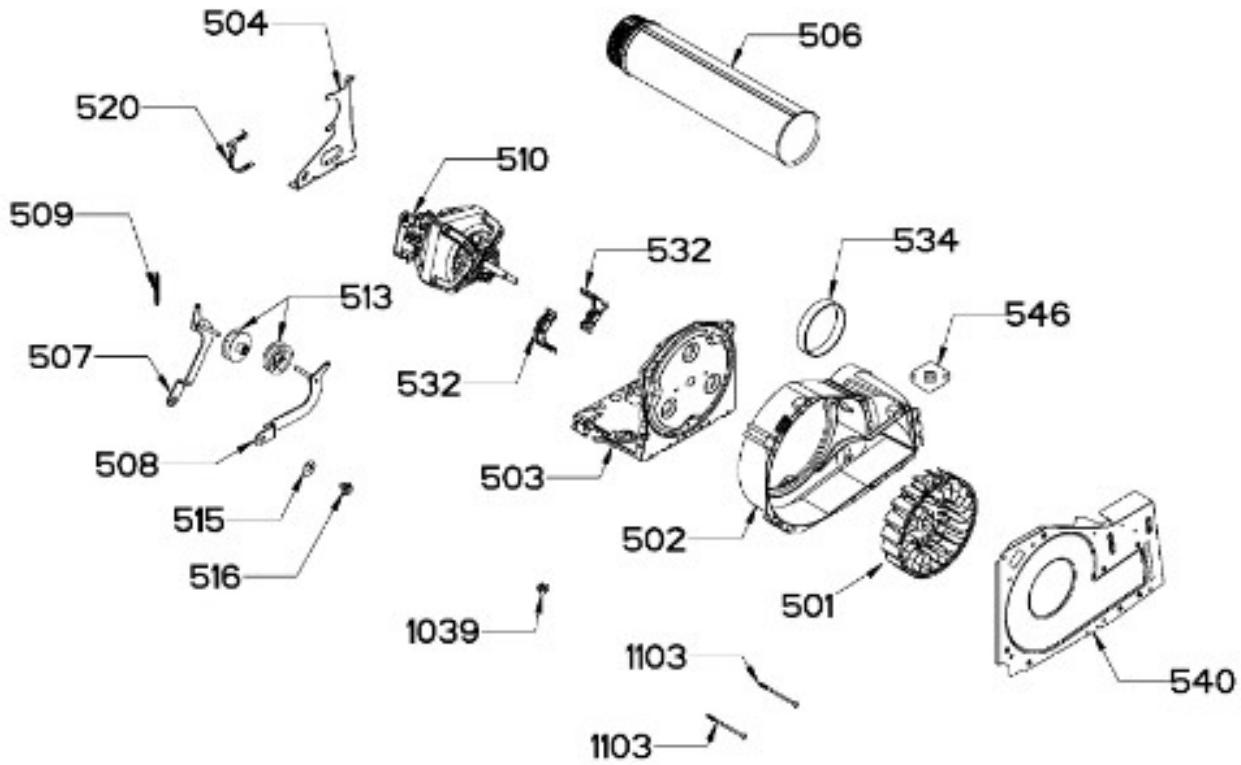

Distribuidor Autorizado

SurteRápido.com

Venta de Refacciones
Electrodomesticas

SECADORA PTD90GBPT0RS