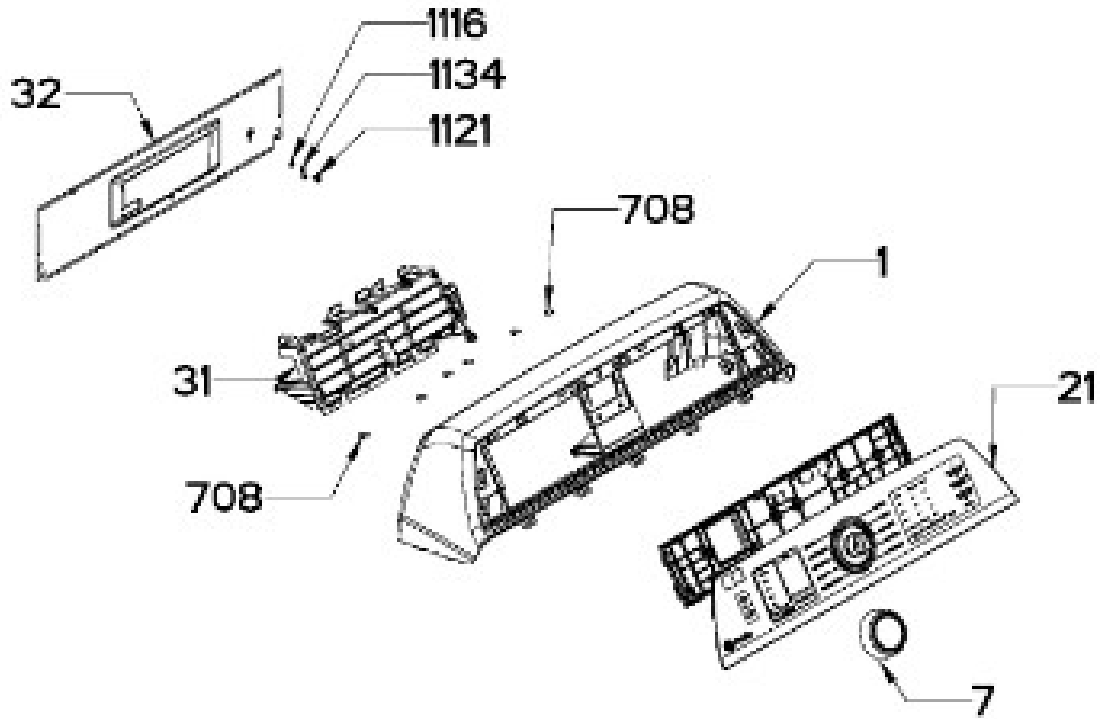

Distribuidor Autorizado

SurteRápido.com

Venta de Refacciones
Electrodomesticas

SECADORA PTD90GBPT0RS