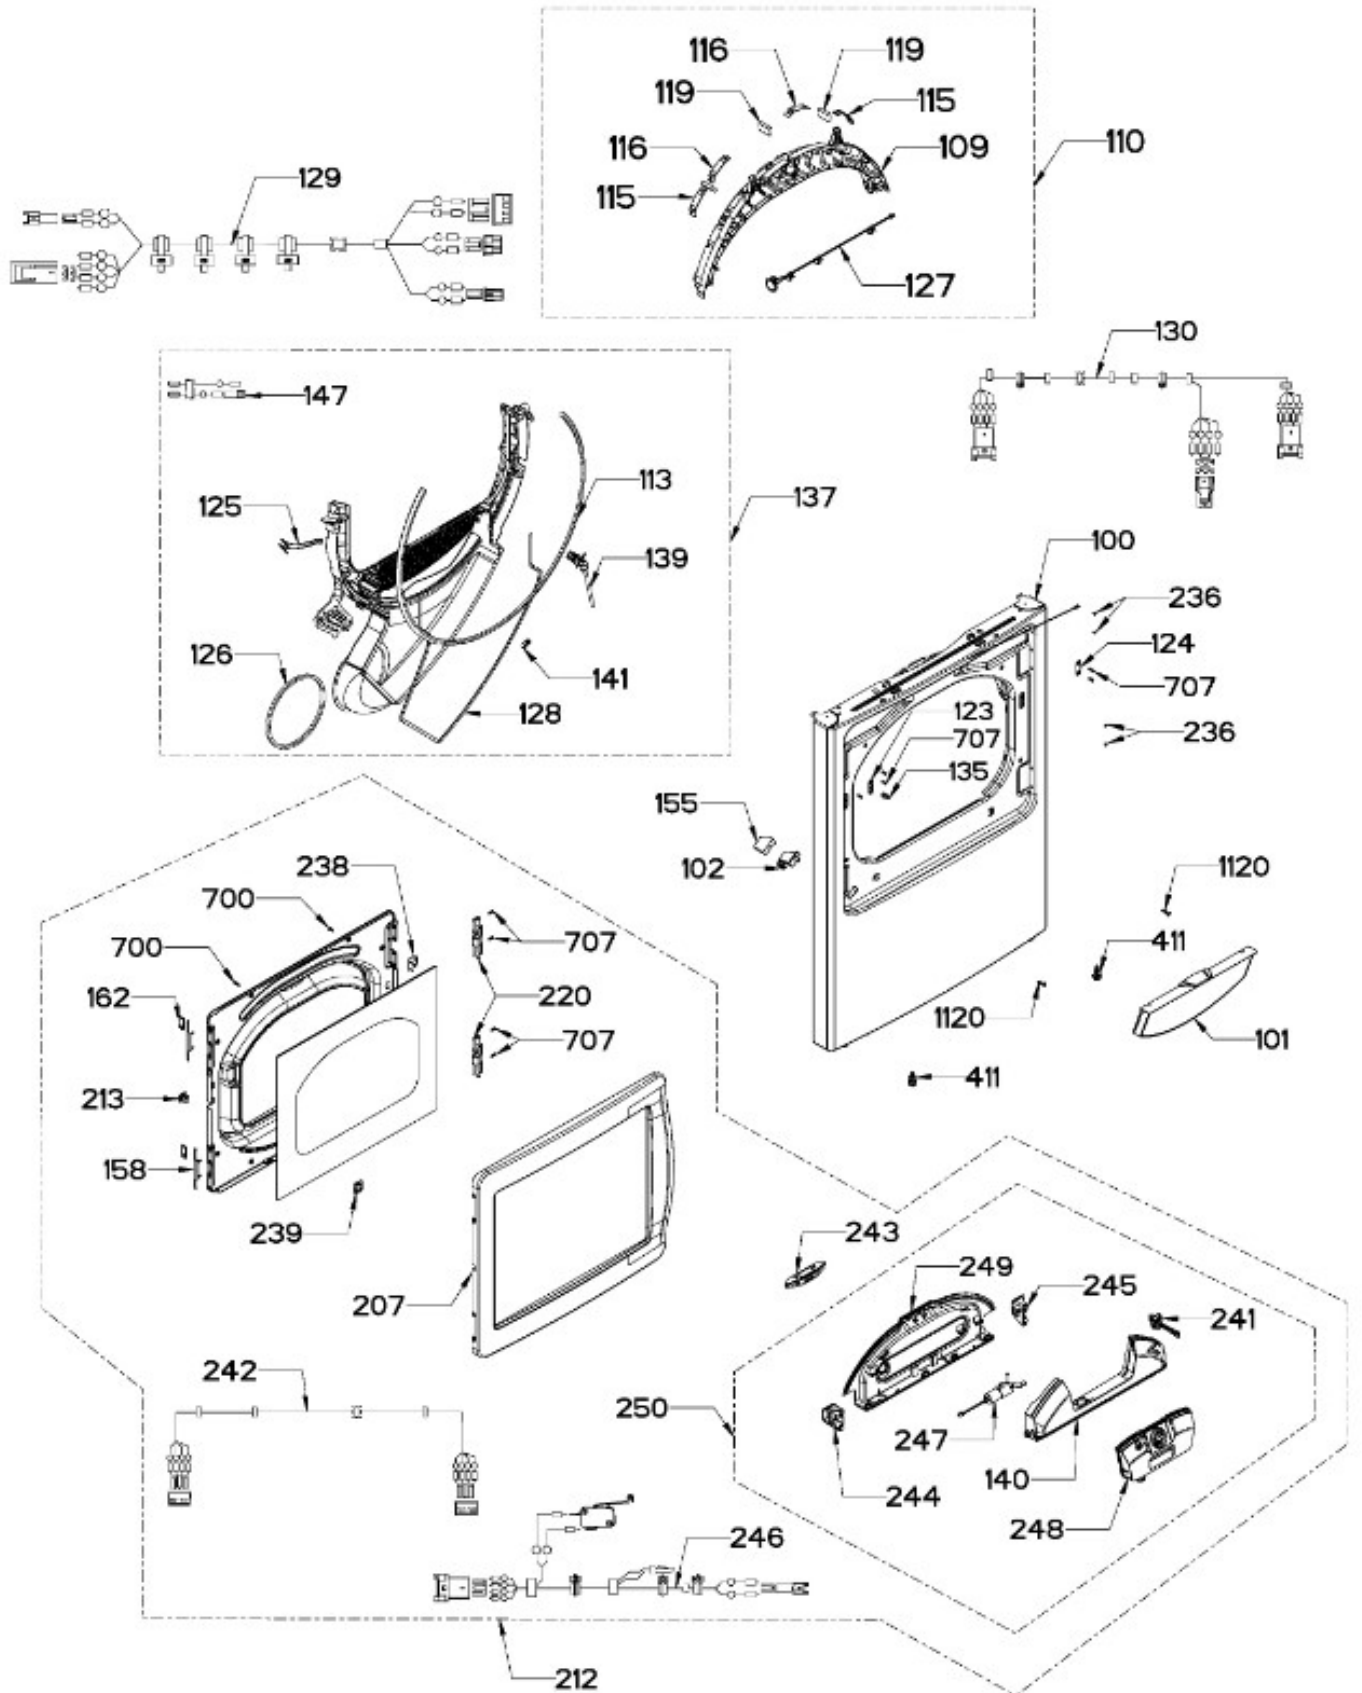

SECADORA PTD90GBPT0RS