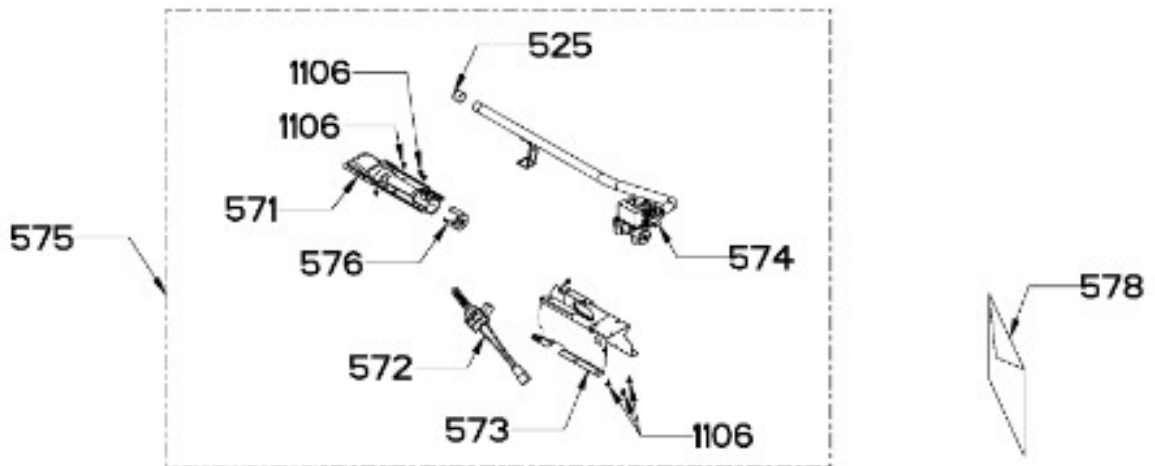

Distribuidor Autorizado

SurteRápido.com

Venta de Refacciones
Electrodomesticas

SECADORA PTD90GBPT0RS