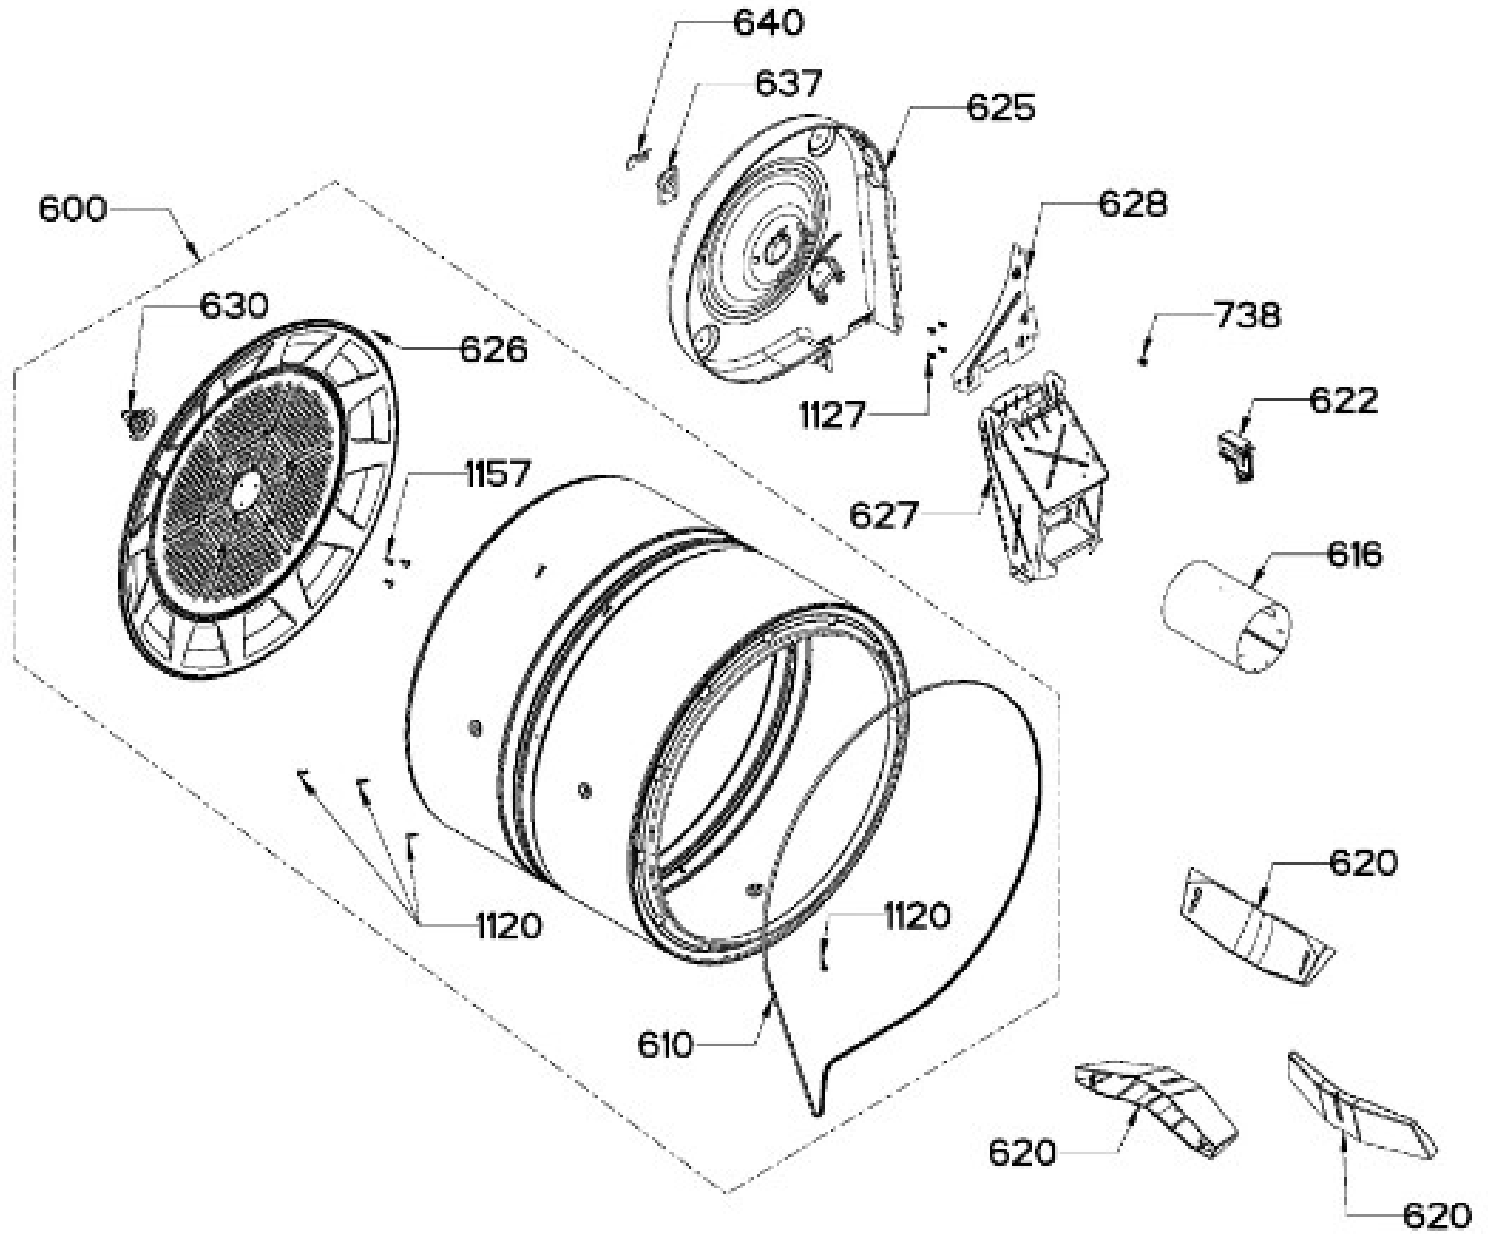

SECADORA PTD90GBPT0RS

Distribuidor Autorizado

SurteRápido.com

Venta de Refacciones
Electrodomesticas

SECADORA PTD90GBPT0RS

Guía	Refacción	Descripción
1	WW02L00744	ENS COPETE
7	WW02L00717	ENS PERILLA
21	WW02F00916	TARJETA UI Y IMD ENS
31	WW02F00895	ENS TARJETA Y SOPORTE
32	WW02L00502	PANEL TRASERO
100	WW02L00742	PANEL FRONTAL
101	WW02F00534	FILTRO ATRAPAPELUSA ENSAMBLE
102	WW02F00809	INTERRUPTOR DE PUERTA
109	WW02A00194	COJINETE SUPERIOR
110	WW02L00463	ENSAMBLE COJINETE SUPERIOR
113	WW02F00783	FELPA DUCTO RECOLECTOR
115	WW03A00015	COJINETE DESLIZABLE
116	WW02A00250	COJINETE DESLIZABLE
119	WW02F00784	FELPA
123	WW02A00056	STRIKE PLATE
124	WW02A00057	STRIKE PLATE
125	WW02F00088	SENSOR ROD
126	WW02L00040	GASKET FOAM
127	WW02L00676	ENS LED
128	WW02L00527	SELLO
129	WW02F00913	ARNES LED ENS.
130	WW02F00908	ARNES PANEL FRONTAL ENS
135	WW03F00307	SEGURO
137	WW02A00242	ENS TRAP DUCT
139	WW02L00718	ESPREA
140	WW02A00258	ENS SOPORTE
141	WW01F01458	CONECTOR DE SERVICIO
147	WW02F00757	ARNES SENSOR ENSAMBLE
155	WW02L00466	PROTECTOR INTERRUPTOR
158	WW02L00714	TAPA RANURA BISAGRA
162	WW02L00716	TAPA BISAGRA
207	WW02L00729	MARCO PUERTA
212	WW02L00727	ENS PUERTA
213	WW02F00622	LATCH
220	WW02A00252	BISAGRA ENS