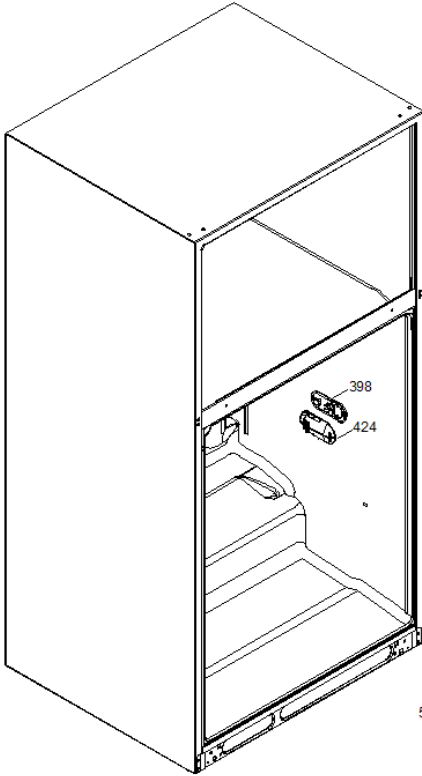

PTS25SHSARSS

PTS25SHSARSS

PTS25SHSARSS

PTS25SHSARSS

PTS25SHSARSS

596 CAJON EMBUTIDOS Y PARRILLA ENS

PTS25SHSARSS

PTS25SHSARSS

PTS25SHSARSS

1	WR200D2007G003	PANEL PUERTA CONG ENS
2	WR238C2326P001	LOGO GE PROFILE
3	WR238C1142P007	BUJE SUPERIOR PUERTA CONG/REF.
4	WR238C1250P003	TAPON BOTON BUJE PTA. CONG/REF
5	WR238C1141P005	TOPE PUERTA CONG./REFRIG.
6	WR200D5288P008	SELLO CONG. NEGRO 25
9	WR200D2002G003	PANEL PUERTA REF ENS
11	WR200D5288P012	SELLO ENF. NEGRO 25
17	WR200D1173P001	VENTANA ANAQUEL
19	WR200D2421G002	ANAQUEL FIJO CONGELADOR
20	WR200D1172P001	ANAQUEL REFRIGERADOR
21	WR200D1131G001	ANAQUEL REFRIGERADOR
27	WR200D1176P001	PUERTA MANTEQUILLERA
28	WR197D2493P001	SEPARADOR BOTELLAS
35	WR200D2417P002	SOPORTE ANAQUEL CONG IZQ.
36	WR200D3182G001	SOPORTE ANAQUEL CONG. DER.
40	WR200D1863P003	CUBIERTA BISAGRA REFRIGERADOR
43	WR200D1354P009	PARRILLA ALAMBRE CONGELADOR
45	WR200D3527P001	PARRILLA C
48	WR200D3402P002	REMATE PARRILLA CONGELADOR
56	WR238C2011P003	TAPON TORNILLO MANGUETE
100	WR238C1118P001	VIDRIO CUBIERTA CAJON LEG.
105	WR238C1273G004	CAJON LEGUMBRES ENSAMBLE
106	WR238C1266G001	PARRILLA CAJON VEGETAL
110	WR200D1396P001	CREMALLERA CTRLAL SOP. PARRILLA
112	WR200D1392G001	CUBIERTA EVAPORADOR ENS.
119	WR238C1119P001	CONTROL DE HUMEDAD DERECHO
120	WR238C1134G003	BISAGRA Y PERNO SUPERIOR ENS.
121	WR238C1277G003	BISAGRA INTERMEDIA ENS.
125	WR866354P024	FOCO 60 WATTS
130	WR197D2805P001	INTERRUPTOR
131	WR197D3131G006	ASPA DE VENTILADOR ENS
132	WR197D2407P013	MOTOR CONDENSADOR