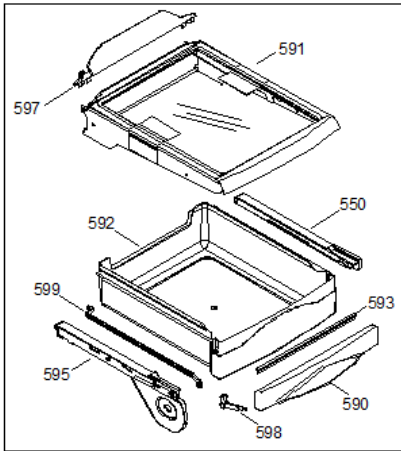

PTS25SHSARSS

596 CAJON EMBUTIDOS Y PARRILLA ENS