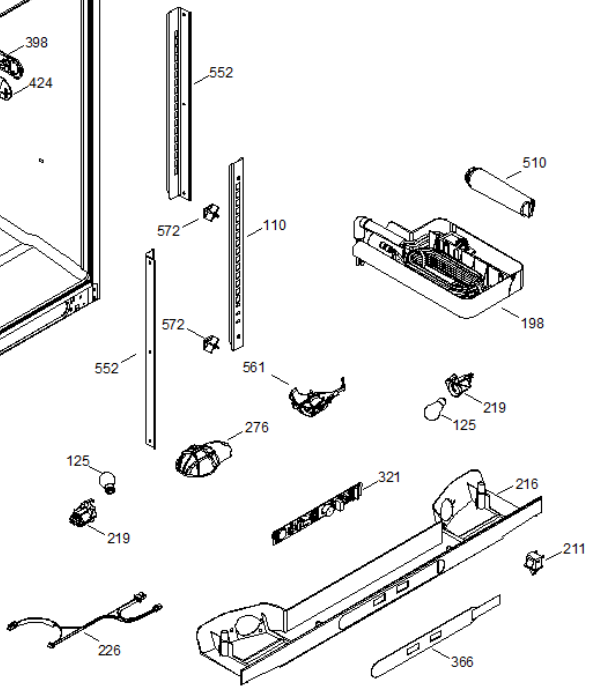

PTS25SHSARSS