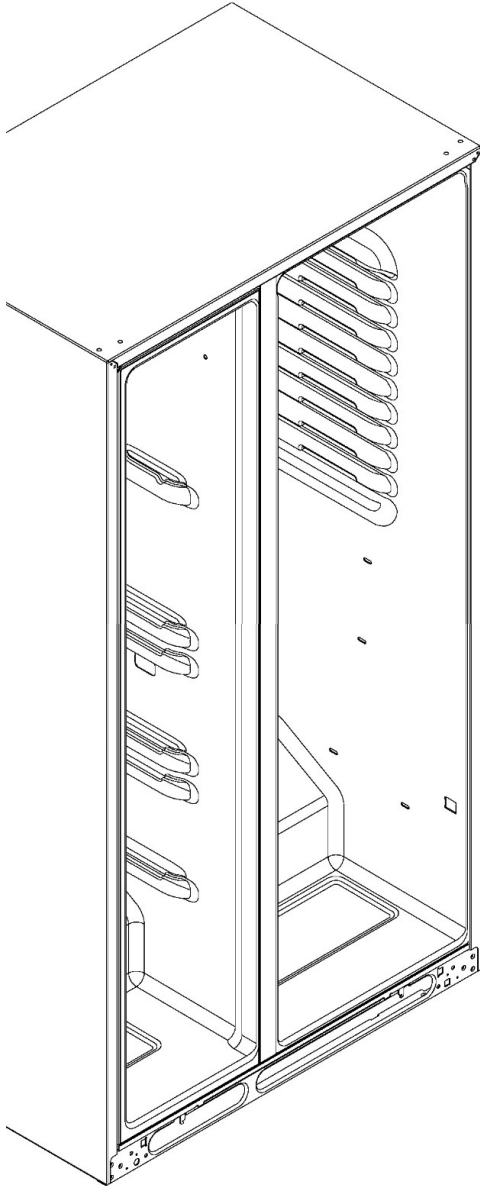

Refrigerador Mabe RG2300LGTFFB