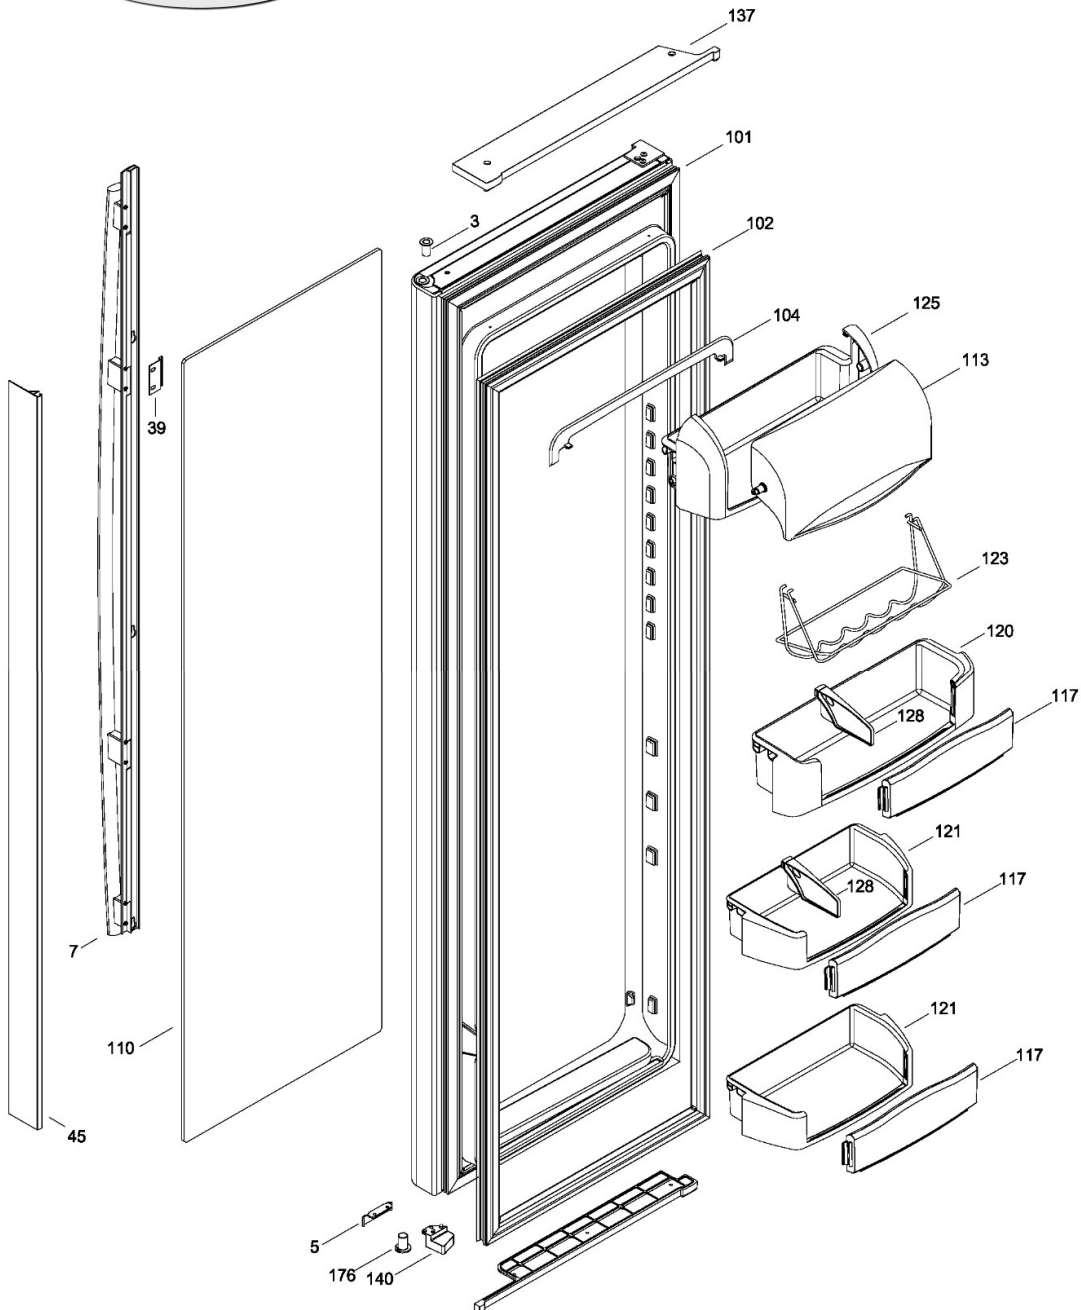

Refrigerador Mabe RG2300LGTFFB