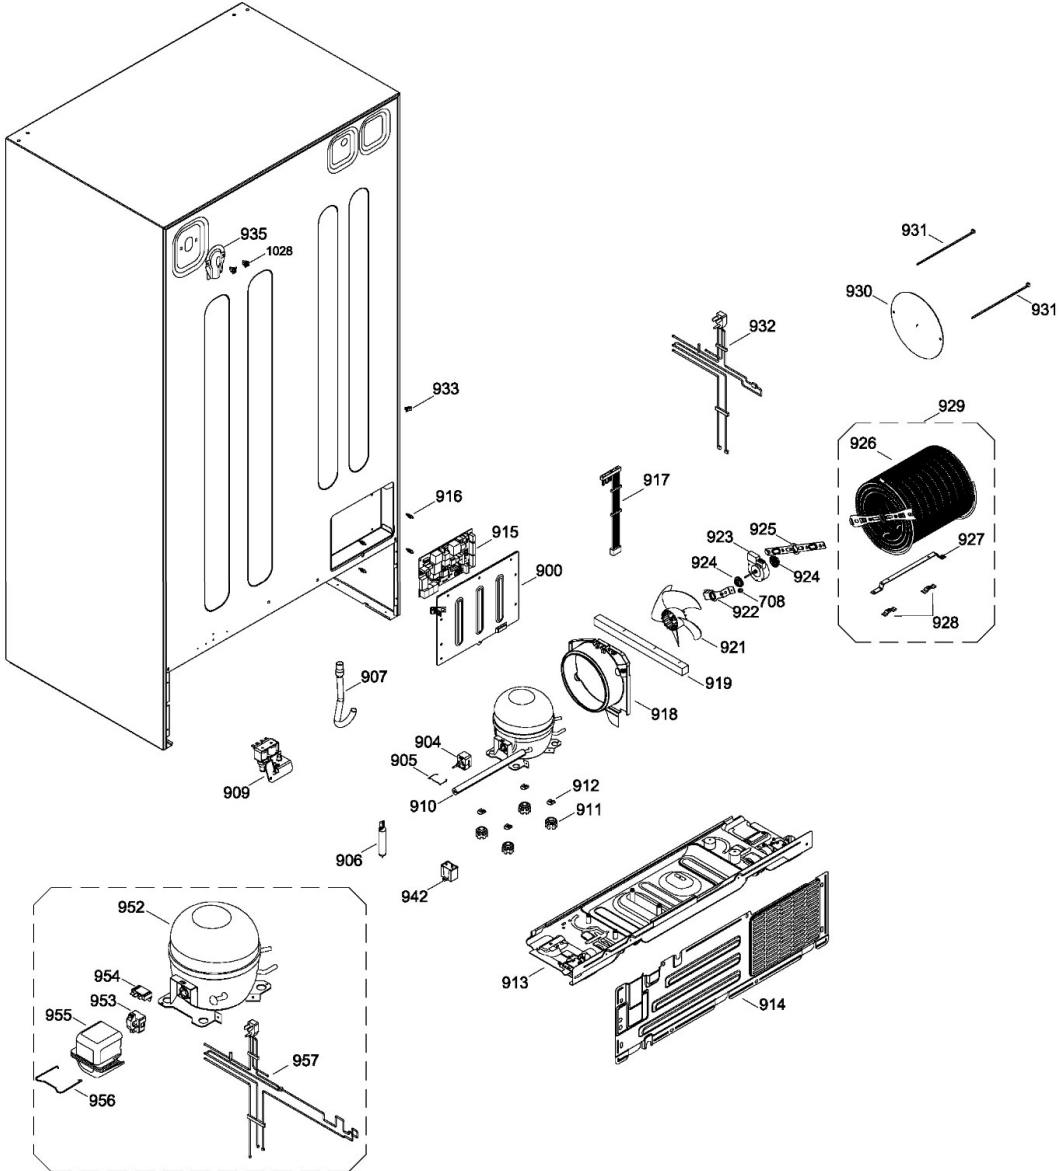

# Refrigerador Mabe RG2300LGTFFB

Refrigerador Mabe RG2300LGTFFB

Refrigerador Mabe RG2300LGTFFB

Refrigerador Mabe RG2300LGTFFB

Refrigerador Mabe RG2300LGTFFB

Guía	Componente	Descripción
1	200D7995G012	DOOR FOAM ASM FF
3	238C1017P027	BUJE PUERTA
4	225D1267G001	HANDLE TRIM FF ASM
5	203C6714P002	TOPE PUERTA
6	200D5288P004	SELLO PUERTA CONGELADOR
7	225D1268G001	HANDLE TRIM FF ASM
9	200D1389P007	LEVA CIERRE
11	238C1160P003	BUJE INF. PUERTA CONG.
17	197D3216P002	UNION CONECTOR REG
19	200D5305P001	ANAQUEL CONGELADOR
20	200D4635P003	ANAQUEL FIJO CONGELADOR
26	200D5324P001	MODULE SHELF FF FIXED
37	200D5599P001	GUIA HIELO
38	200D2077P010	TRIM RECESS ,TR
39	225D1779P001	SOPORTE
42	200D8964P009	PANEL VIDRIO PUERTA SUP. CONG.
43	200D4136P036	PANEL GLASS DOOR DOWN FZ
44	200D8706P001	BOTTOM END CAP FZ
45	200D8710P001	SIDE TRIM FF 25
46	200D8935P001	TOP END CAP FZ 25BIS
50	200D9717P012	HOUSING SHIELD DISP
51	200D7356P008	PADDLE ICE DISP
52	200D7346P008	FUNNEL ICE DISP
53	243B1862P002	DESCANSO RETENEDOR PUERTA
54	243B2524P003	INTERRUPTOR DEL DESPACHADOR
54	WR23X10783	INTERRUPTOR DEL DESPACHADOR
55	203C3396P002	DESCANSO PUERTA INF.