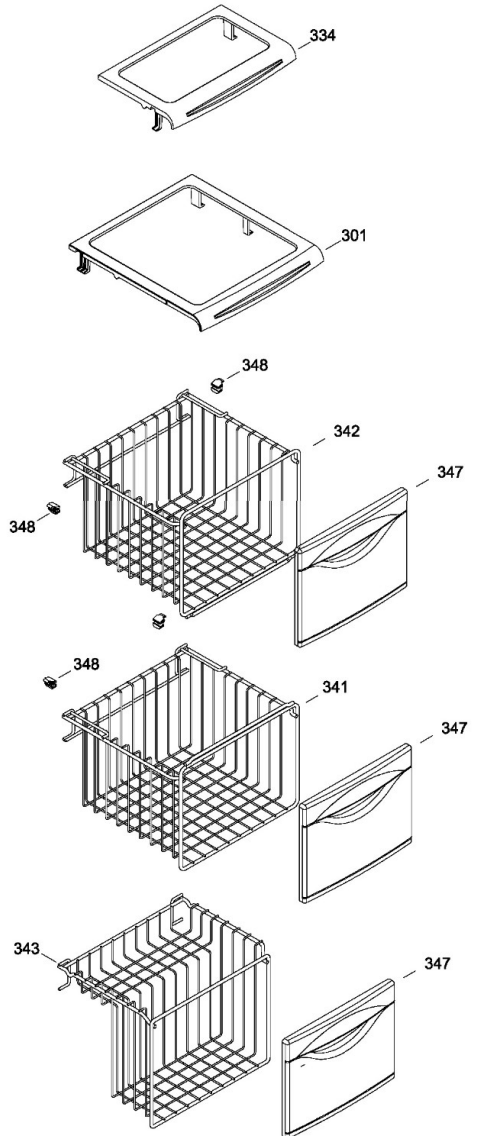

Refrigerador Mabe RG2300LGTFFB