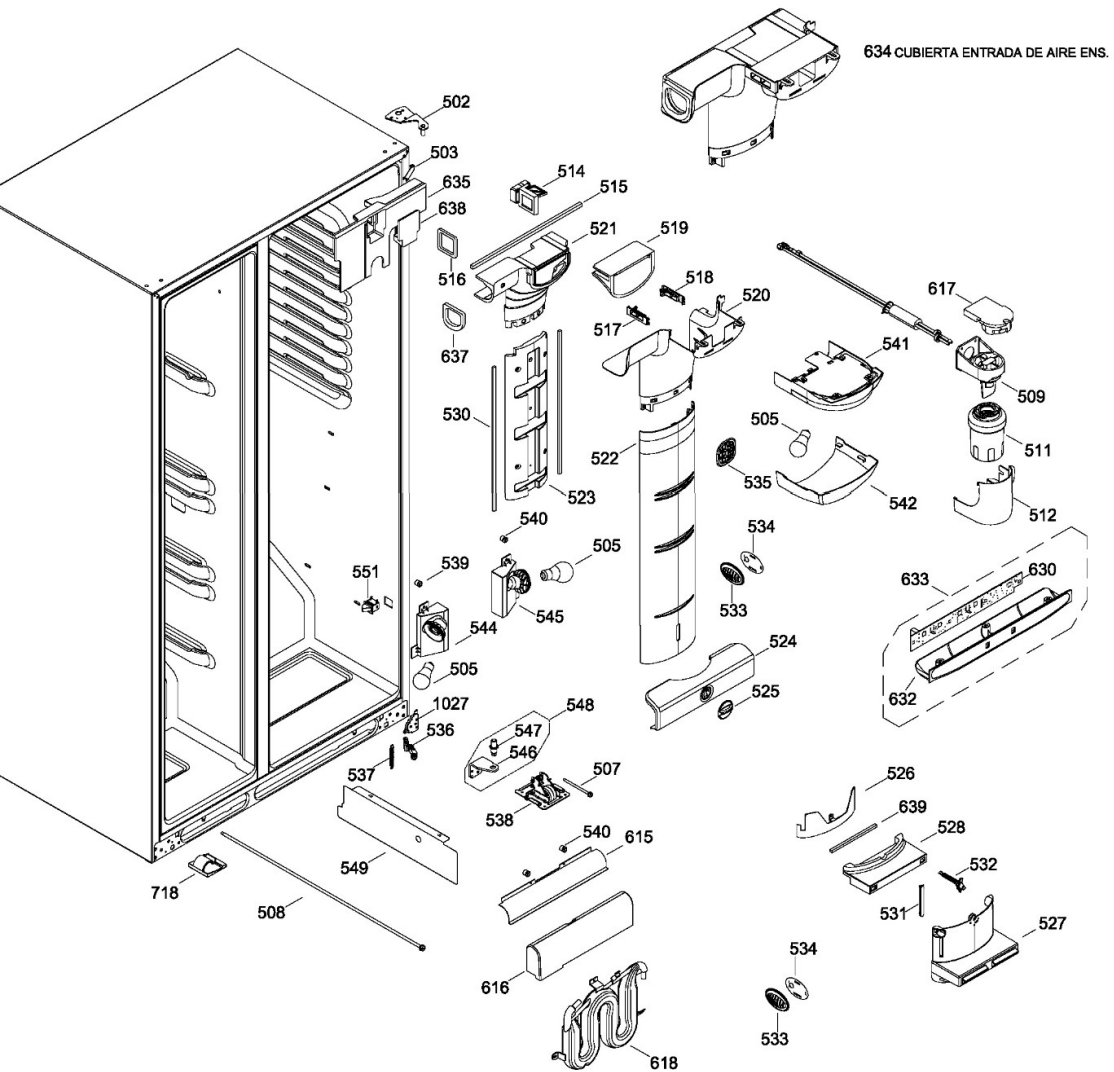

# Refrigerador Mabe RG2300LGTFFB

Refrigerador Mabe RG2300LGTFFB

Refrigerador Mabe RG2300LGTFFB

Refrigerador Mabe RG2300LGTFFB

Refrigerador Mabe RG2300LGTFFB

Guía	Componente	Descripción
1	200D7995G012	DOOR FOAM ASM FF
3	238C1017P027	BUJE PUERTA
4	225D1267G001	HANDLE TRIM FF ASM
5	203C6714P002	TOPE PUERTA
6	200D5288P004	SELLO PUERTA CONGELADOR
7	225D1268G001	HANDLE TRIM FF ASM
9	200D1389P007	LEVA CIERRE
11	238C1160P003	BUJE INF. PUERTA CONG.
17	197D3216P002	UNION CONECTOR REG
19	200D5305P001	ANAQUEL CONGELADOR
20	200D4635P003	ANAQUEL FIJO CONGELADOR
26	200D5324P001	MODULE SHELF FF FIXED
37	200D5599P001	GUIA HIELO
38	200D2077P010	TRIM RECESS ,TR
39	225D1779P001	SOPORTE
42	200D8964P009	PANEL VIDRIO PUERTA SUP. CONG.
43	200D4136P036	PANEL GLASS DOOR DOWN FZ
44	200D8706P001	BOTTOM END CAP FZ
45	200D8710P001	SIDE TRIM FF 25
46	200D8935P001	TOP END CAP FZ 25BIS
50	200D9717P012	HOUSING SHIELD DISP
51	200D7356P008	PADDLE ICE DISP
52	200D7346P008	FUNNEL ICE DISP
53	243B1862P002	DESCANSO RETENEDOR PUERTA
54	243B2524P003	INTERRUPTOR DEL DESPACHADOR
54	WR23X10783	INTERRUPTOR DEL DESPACHADOR
55	203C3396P002	DESCANSO PUERTA INF.