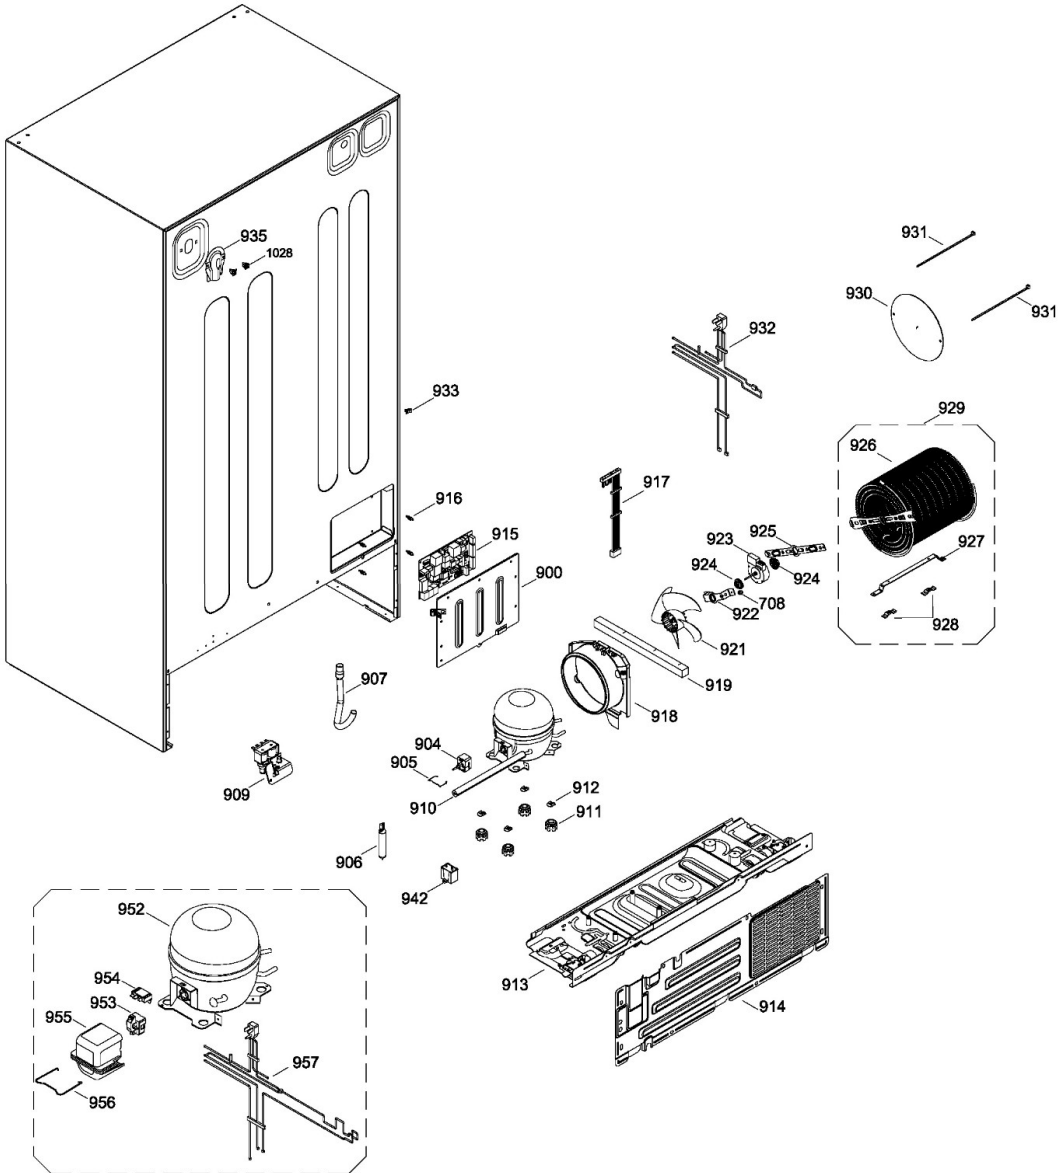

# Refrigerador Mabe RG2300LGTFFB

Refrigerador Mabe RG2300LGTFFB

Refrigerador Mabe RG2300LGTFFB

Refrigerador Mabe RG2300LGTFFB

Refrigerador Mabe RG2300LGTFFB

Guía	Componente	Descripción
1	200D7995G012	DOOR FOAM ASM FF
3	238C1017P027	BUJE PUERTA
4	225D1267G001	HANDLE TRIM FF ASM
5	203C6714P002	TOPE PUERTA
6	200D5288P004	SELLO PUERTA CONGELADOR
7	225D1268G001	HANDLE TRIM FF ASM
9	200D1389P007	LEVA CIERRE
11	238C1160P003	BUJE INF. PUERTA CONG.
17	197D3216P002	UNION CONECTOR REG
19	200D5305P001	ANAQUEL CONGELADOR
20	200D4635P003	ANAQUEL FIJO CONGELADOR
26	200D5324P001	MODULE SHELF FF FIXED
37	200D5599P001	GUIA HIELO
38	200D2077P010	TRIM RECESS ,TR
39	225D1779P001	SOPORTE
42	200D8964P009	PANEL VIDRIO PUERTA SUP. CONG.
43	200D4136P036	PANEL GLASS DOOR DOWN FZ
44	200D8706P001	BOTTOM END CAP FZ
45	200D8710P001	SIDE TRIM FF 25
46	200D8935P001	TOP END CAP FZ 25BIS
50	200D9717P012	HOUSING SHIELD DISP
51	200D7356P008	PADDLE ICE DISP
52	200D7346P008	FUNNEL ICE DISP
53	243B1862P002	DESCANSO RETENEDOR PUERTA
54	243B2524P003	INTERRUPTOR DEL DESPACHADOR
54	WR23X10783	INTERRUPTOR DEL DESPACHADOR
55	203C3396P002	DESCANSO PUERTA INF.