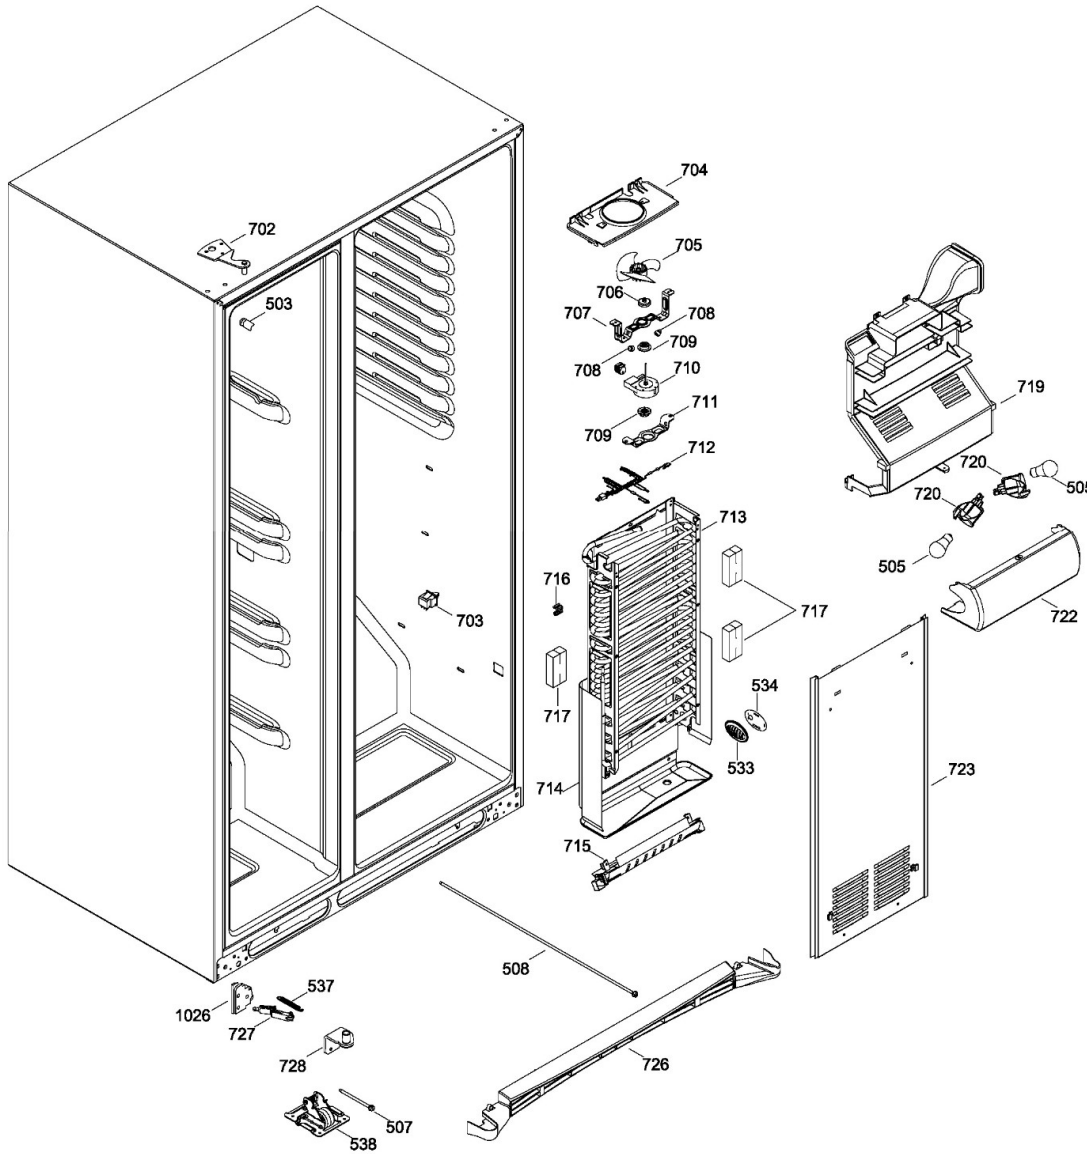

# Refrigerador Mabe RG2300LGTFFB

Refrigerador Mabe RG2300LGTFFB

Refrigerador Mabe RG2300LGTFFB

Refrigerador Mabe RG2300LGTFFB

Refrigerador Mabe RG2300LGTFFB

Guía	Componente	Descripción
1	200D7995G012	DOOR FOAM ASM FF
3	238C1017P027	BUJE PUERTA
4	225D1267G001	HANDLE TRIM FF ASM
5	203C6714P002	TOPE PUERTA
6	200D5288P004	SELLO PUERTA CONGELADOR
7	225D1268G001	HANDLE TRIM FF ASM
9	200D1389P007	LEVA CIERRE
11	238C1160P003	BUJE INF. PUERTA CONG.
17	197D3216P002	UNION CONECTOR REG
19	200D5305P001	ANAQUEL CONGELADOR
20	200D4635P003	ANAQUEL FIJO CONGELADOR
26	200D5324P001	MODULE SHELF FF FIXED
37	200D5599P001	GUIA HIELO
38	200D2077P010	TRIM RECESS ,TR
39	225D1779P001	SOPORTE
42	200D8964P009	PANEL VIDRIO PUERTA SUP. CONG.
43	200D4136P036	PANEL GLASS DOOR DOWN FZ
44	200D8706P001	BOTTOM END CAP FZ
45	200D8710P001	SIDE TRIM FF 25
46	200D8935P001	TOP END CAP FZ 25BIS
50	200D9717P012	HOUSING SHIELD DISP
51	200D7356P008	PADDLE ICE DISP
52	200D7346P008	FUNNEL ICE DISP
53	243B1862P002	DESCANSO RETENEDOR PUERTA
54	243B2524P003	INTERRUPTOR DEL DESPACHADOR
54	WR23X10783	INTERRUPTOR DEL DESPACHADOR
55	203C3396P002	DESCANSO PUERTA INF.