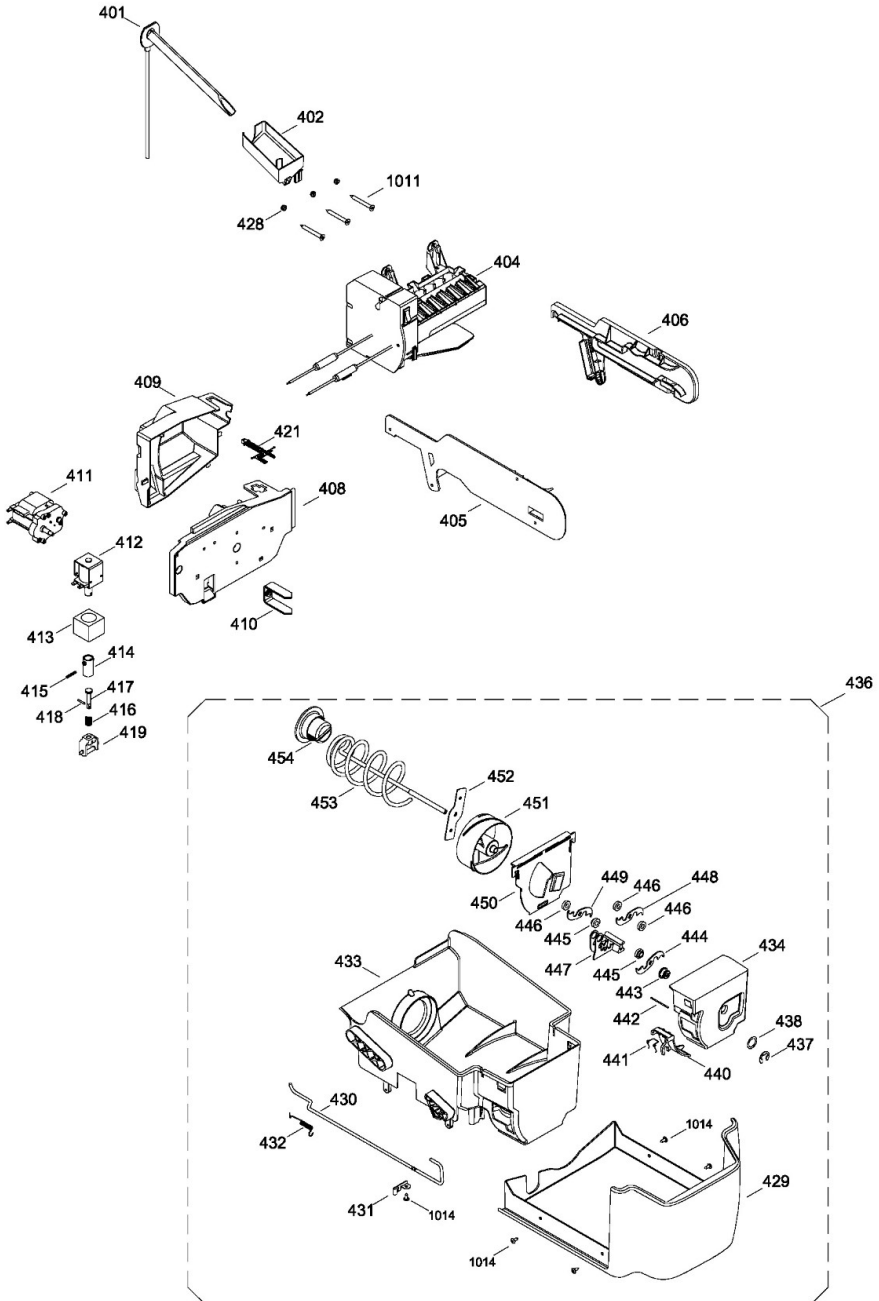

# Refrigerador Mabe RG2300LGTFFB

Refrigerador Mabe RG2300LGTFFB

Refrigerador Mabe RG2300LGTFFB

Refrigerador Mabe RG2300LGTFFB

Refrigerador Mabe RG2300LGTFFB

Guía	Componente	Descripción
1	200D7995G012	DOOR FOAM ASM FF
3	238C1017P027	BUJE PUERTA
4	225D1267G001	HANDLE TRIM FF ASM
5	203C6714P002	TOPE PUERTA
6	200D5288P004	SELLO PUERTA CONGELADOR
7	225D1268G001	HANDLE TRIM FF ASM
9	200D1389P007	LEVA CIERRE
11	238C1160P003	BUJE INF. PUERTA CONG.
17	197D3216P002	UNION CONECTOR REG
19	200D5305P001	ANAQUEL CONGELADOR
20	200D4635P003	ANAQUEL FIJO CONGELADOR
26	200D5324P001	MODULE SHELF FF FIXED
37	200D5599P001	GUIA HIELO
38	200D2077P010	TRIM RECESS ,TR
39	225D1779P001	SOPORTE
42	200D8964P009	PANEL VIDRIO PUERTA SUP. CONG.
43	200D4136P036	PANEL GLASS DOOR DOWN FZ
44	200D8706P001	BOTTOM END CAP FZ
45	200D8710P001	SIDE TRIM FF 25
46	200D8935P001	TOP END CAP FZ 25BIS
50	200D9717P012	HOUSING SHIELD DISP
51	200D7356P008	PADDLE ICE DISP
52	200D7346P008	FUNNEL ICE DISP
53	243B1862P002	DESCANSO RETENEDOR PUERTA
54	243B2524P003	INTERRUPTOR DEL DESPACHADOR
54	WR23X10783	INTERRUPTOR DEL DESPACHADOR
55	203C3396P002	DESCANSO PUERTA INF.