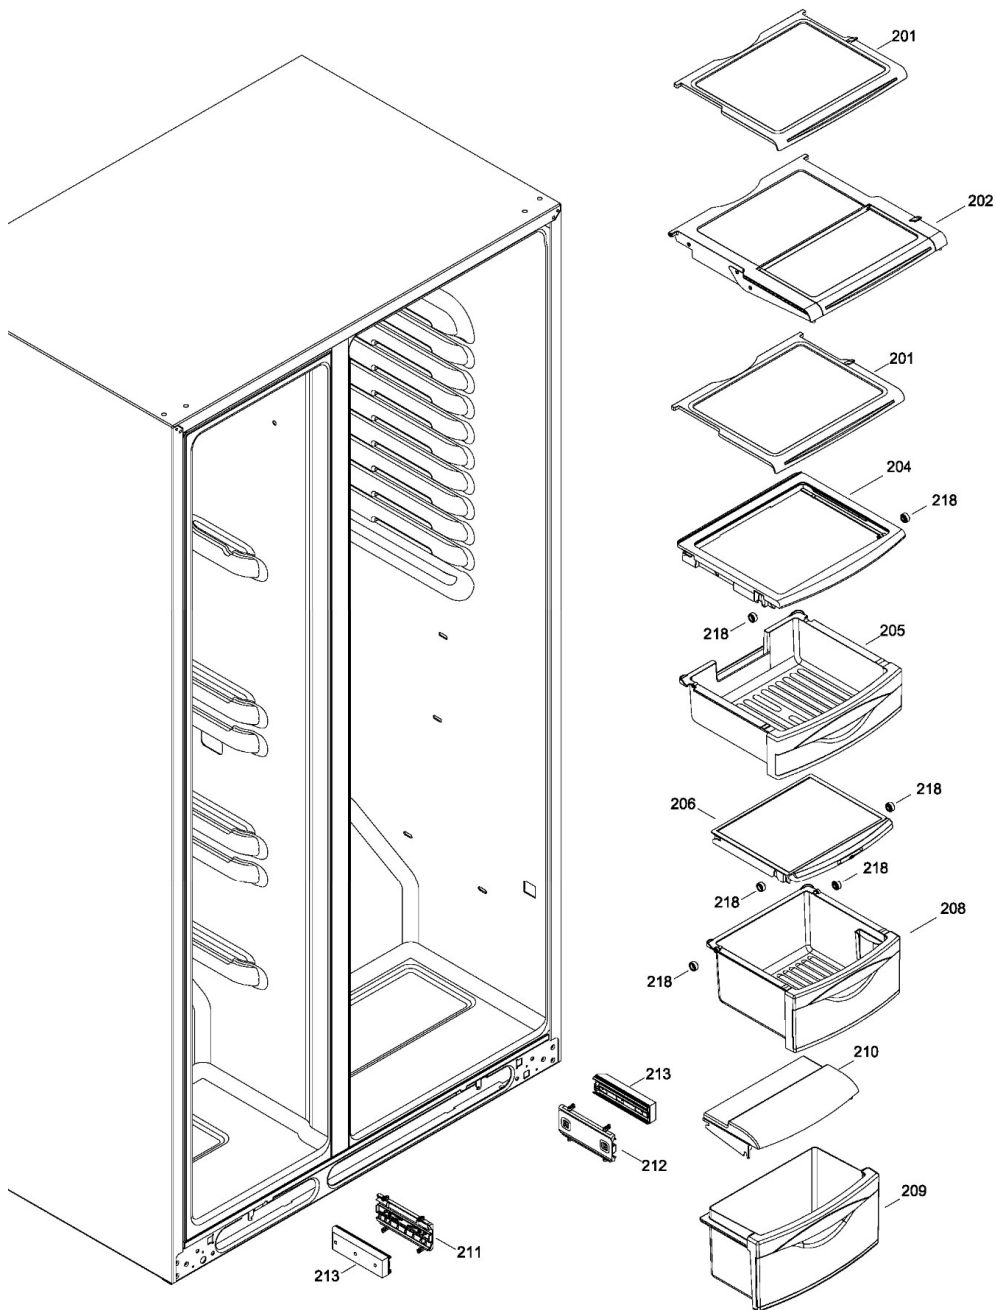

Refrigerador Mabe RG2300LGTFFB