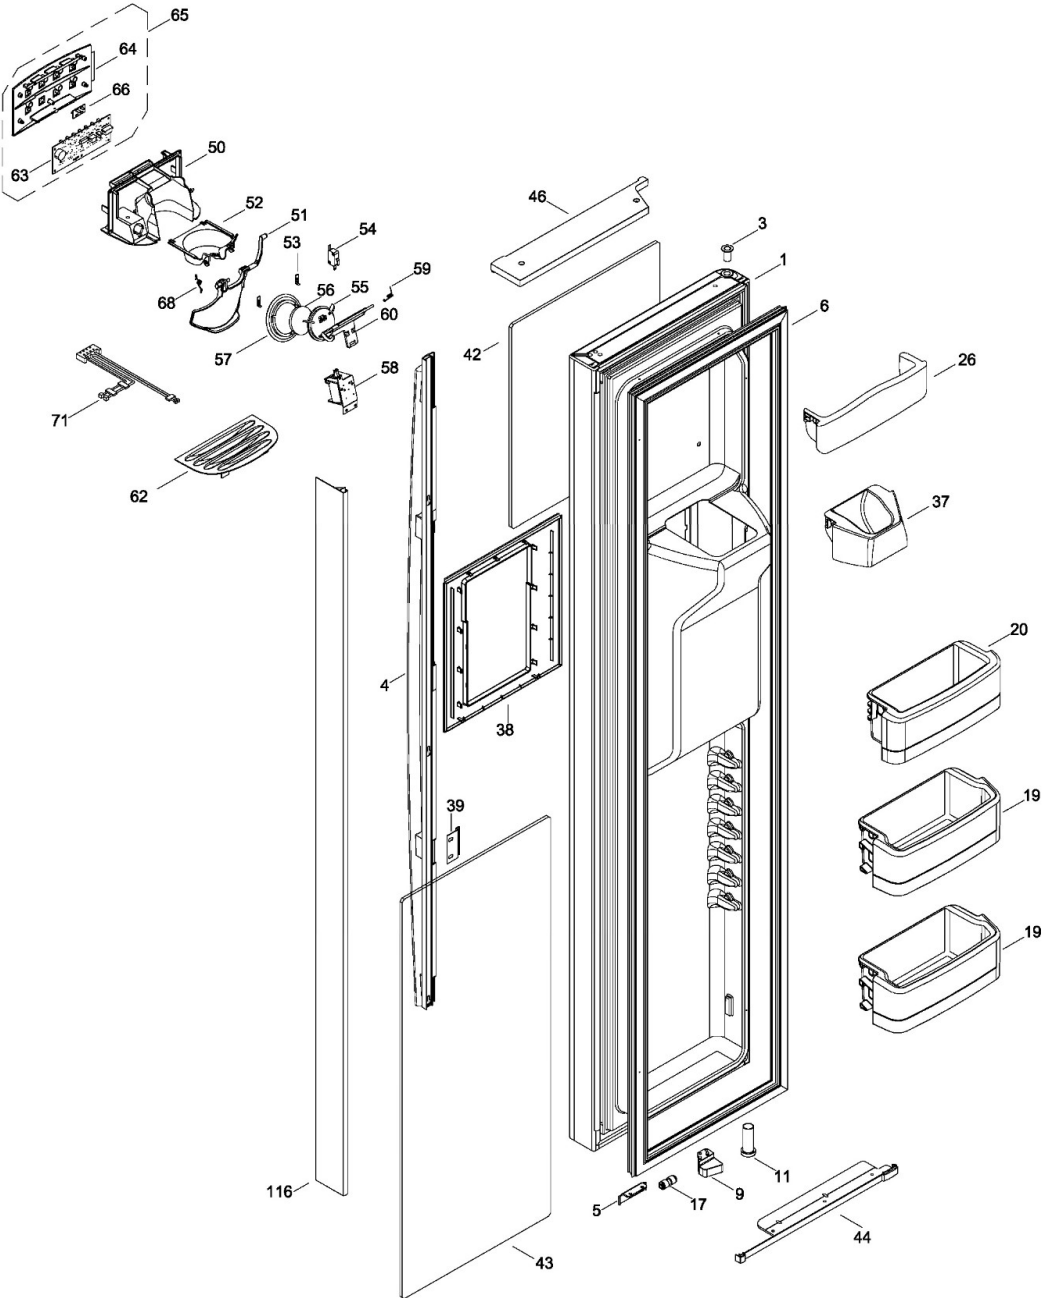

Distribuidor Autorizado

Surto Rápido.com

Venta de Refacciones
Electrodomesticas

Refrigerador Mabe RG2300LGTFFB