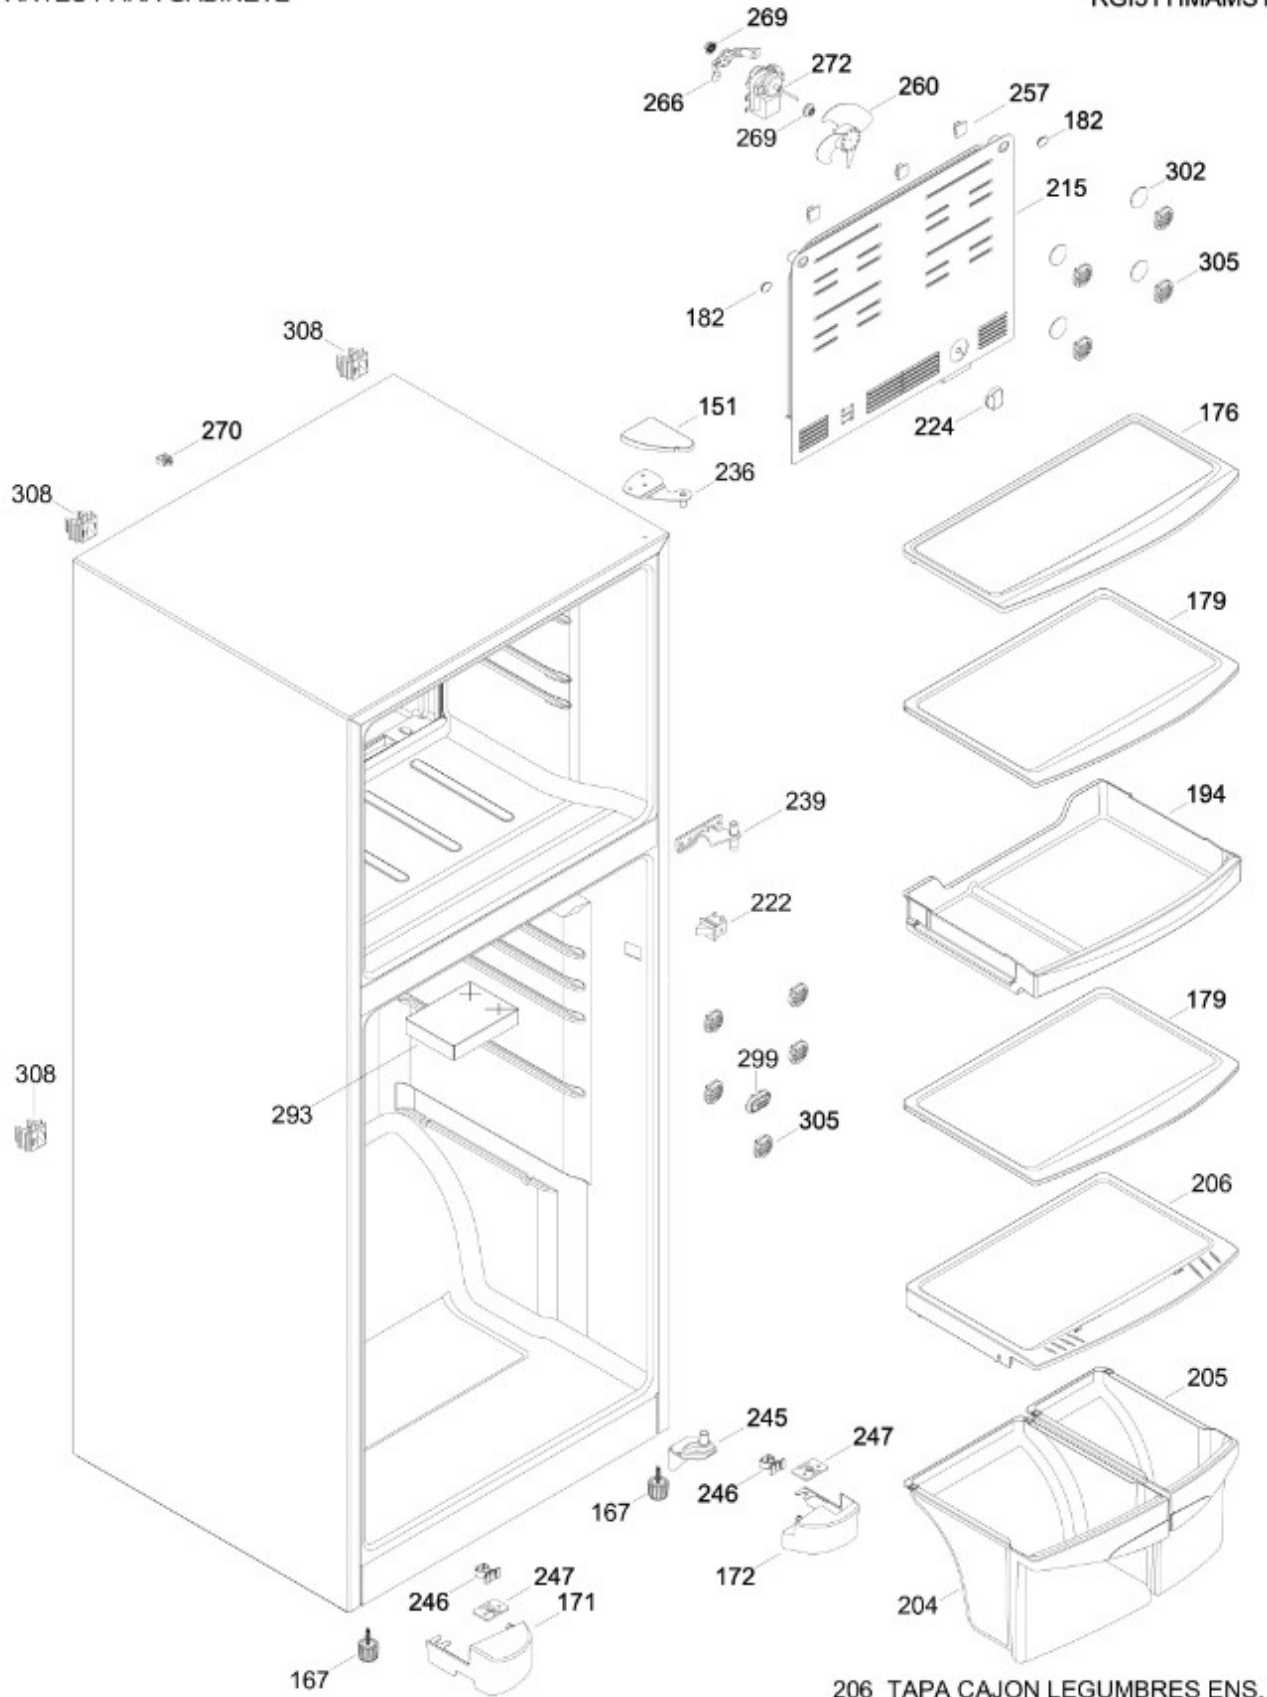

Distribuidor Autorizado

SurteRápido.com

Venta de Refacciones
Electrodomesticas

REFRIGERADOR RGI31YIMAMS1

PARTES PARA GABINETE

RGI31YIMAMS1

206 TAPA CAJON LEGUMBRES ENS.