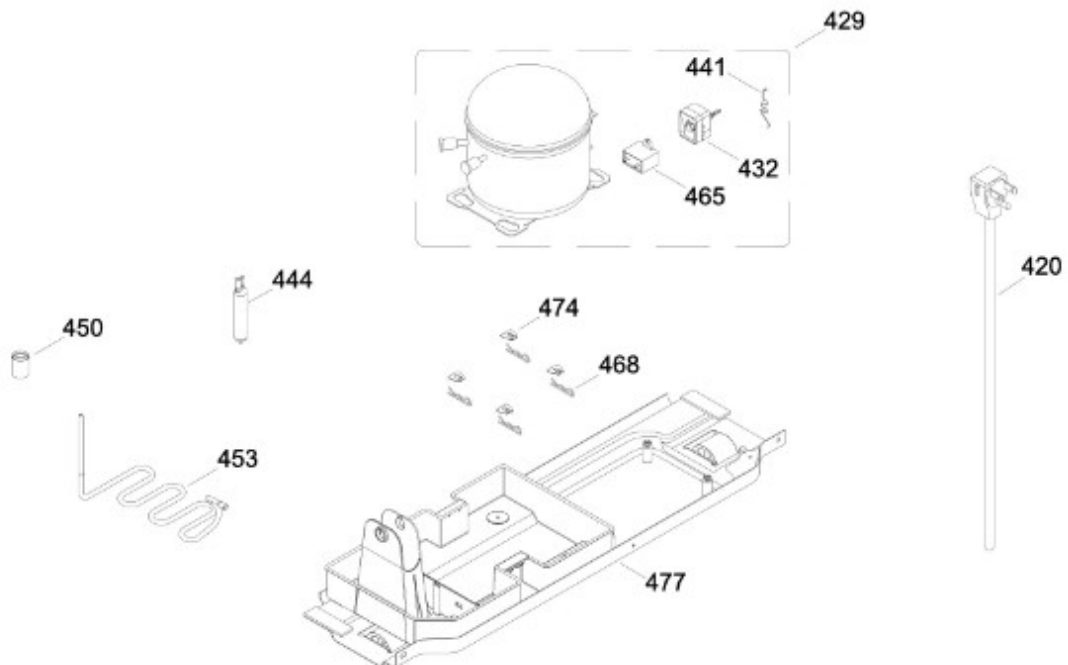

REFRIGERADOR RGI31YIMAMS1

PISO CONGELADOR Y UNIDAD REFRIGERANTE

RGI31YIMAMS1

Distribuidor Autorizado

SurteRápido.com

Venta de Refacciones
Electrodomesticas

REFRIGERADOR RGI31YIMAMS1

Guía	Refacción	Descripción
1	WR01L05692	PUERTA CONG.
4	WR01A01133	LOGOTIPO GE
4	WR01A01141	LOGOTIPO GE
13	WR01A01215	TOPE PUERTA CONG.
15	WR01F02047	CIERRE FORZADO
16	WR01L05589	PTA.FF.ESP.PLATA
21	WR01L04697	ANAQUEL FIJO INF.
28	WR01A01209	TOPE PUERTA FF 6 MM
31	WR01L05039	HUEVERA PORTATIL
35	WR01L04667	ANAQUEL PORTALACTEOS
37	WR01L04689	ANAQUEL DESLIZABLE
44	WR01L05894	PUERTA PORTALACTEOS
51	WR01L04693	ANAQUEL FIJO SUP.
56	WR01L05176	PORTA LATAS ENS.
67	WR01F02219	FABRICA HIELOS
151	WR01L05975	TAPA BISAGRA SUP.
167	WR01A01225	TORNILLO NIVELADOR
171	WR01L04846	CUBIERTA BISAGRA INF.
172	WR01L04853	CUBIERTA BISAGRA INF.
176	WR01L04987	ENS. PARRILLA CONG.
179	WR01L04970	ENS. PARRILLA REFR.
182	WR01A01201	BOTON
194	WR01L04766	CAJON CARNES
204	WR01L04781	CAJON GEMELO
205	WR01L04777	CAJON GEMELO
206	WR01L05021	ENS.TAPA CAJON
215	WR01L04840	CUBIERTA EVAPORADOR
222	WR01L05089	INTERRUPTOR (6.67.6YL3CER)RVO
224	WR01L05167	PERILLA DAMPER
236	WR01L04759	BISAGRA SEPARADOR ENS.
239	WR01L04757	BISAGRA INTERMEDIA ENS. COMPLETO
245	WR01L04744	BISAGRA ENS.
246	WR01A01113	ESPACIADOR PLASTICO
247	WR01A01179	SOPORTE NIVELADOR
257	WR01A01099	CLIP ADHESIVO EVAP