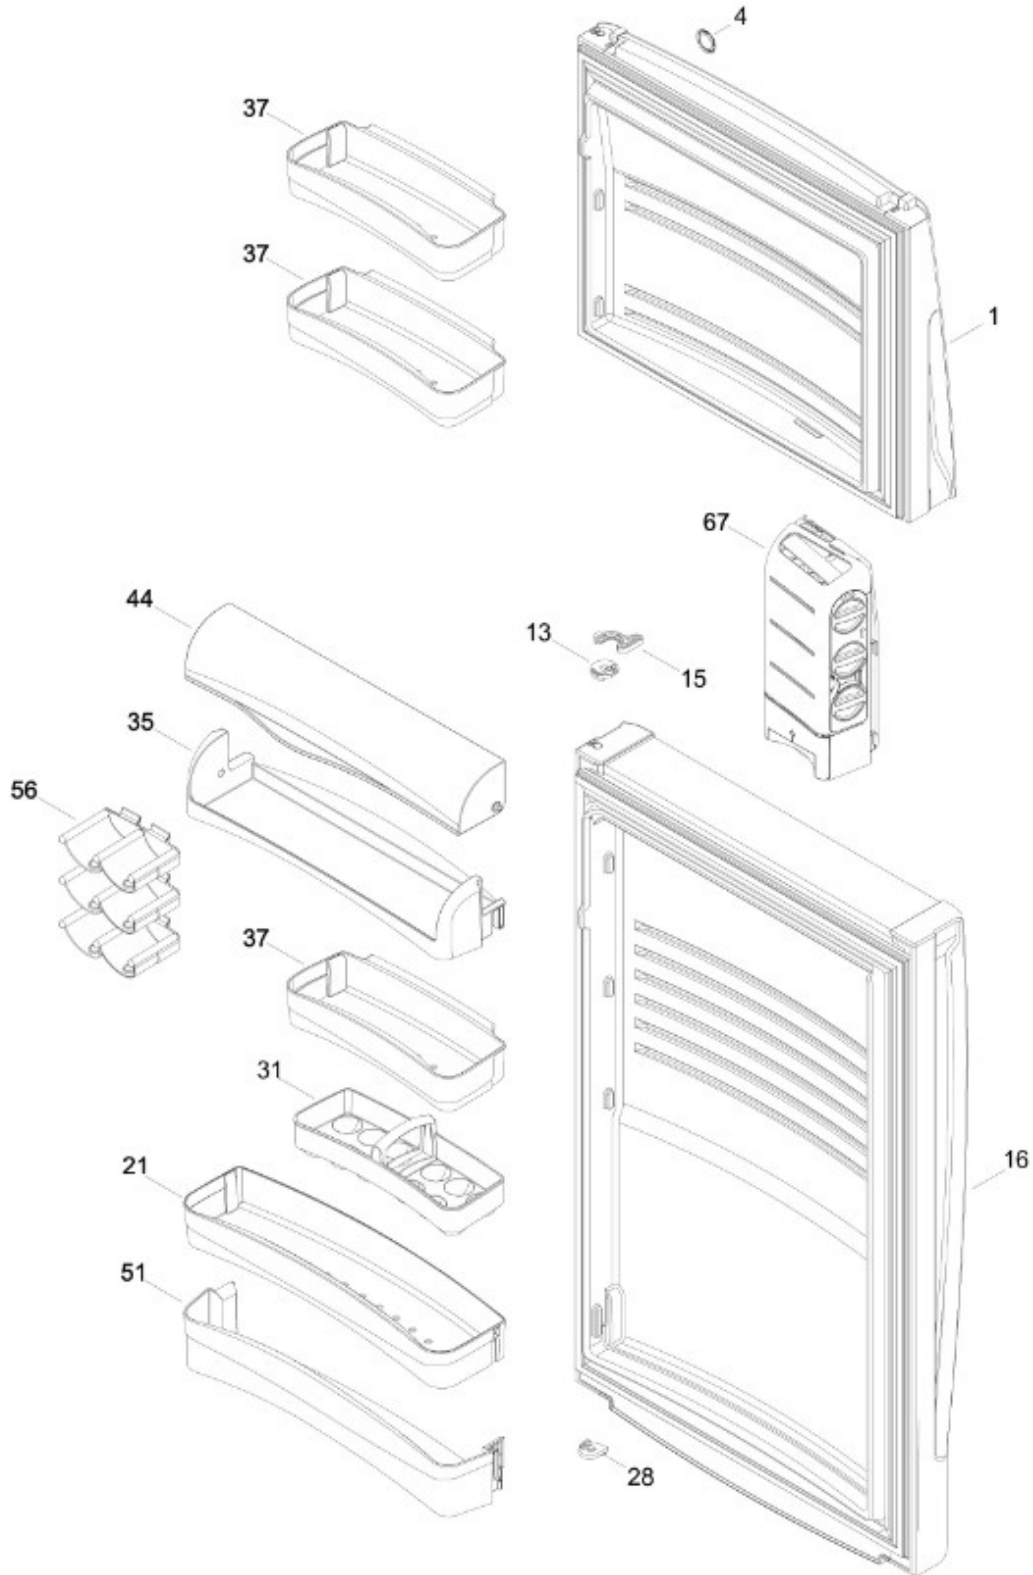

Distribuidor Autorizado

SurteRápido.com

Venta de Refacciones
Electrodomesticas

REFRIGERADOR RGI31YIMAMS1

PARTES PARA PUERTA

RGI31YIMAMS1