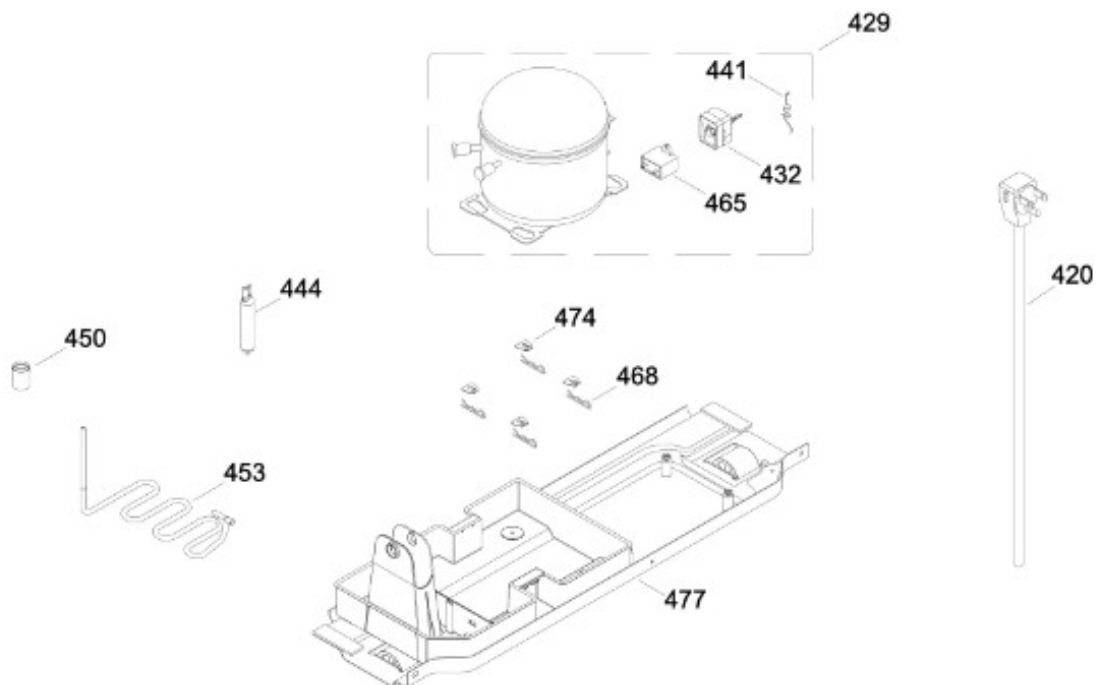

PISO CONGELADOR Y UNIDAD REFRIGERANTE

RGI51XIMAMS1

Distribuidor Autorizado

SurteRápido.com

Venta de Refacciones
Electrodomesticas

REFRIGERADOR RGI51XIMAMS1

Guía	Refacción	Descripción
1	200D6528G016	PUERTA CONGELADOR CURVA(PLATA)
4	WR01A01133	LOGOTIPO GE
4	WR01A01141	LOGOTIPO GE
13	WR01A01215	TOPE PUERTA CONG.
15	WR01F02047	CIERRE FORZADO
16	200D6531G036	PUERTA CONSERVADOR CURVA(PLATA)
21	WR01L04697	ANAQUEL FIJO INF.
28	WR01A01209	TOPE PUERTA FF 6 MM
31	WR01L05039	HUEVERA PORTATIL
51	WR01L04693	ANAQUEL FIJO SUP.
167	WR01A01225	TORNILLO NIVELADOR
171	WR01L04844	CUBIERTA BIS. DER GRIS 191
172	WR01L04845	CUBIERTA BIS. IZQ GRIS 191
176	WR01L04987	ENS. PARRILLA CONG.
179	WR01L04970	ENS. PARRILLA REFR.
182	WR01A01201	BOTON
194	WR01L04766	CAJON CARNES
204	WR01L04781	CAJON GEMELO
205	WR01L04777	CAJON GEMELO
206	WR01L05021	ENS.TAPA CAJON
215	WR01L04840	CUBIERTA EVAPORADOR
222	WR01L05089	INTERRUPTOR (6.67.6YL3CER)RVO
224	WR01L05167	PERILLA DAMPER
236	WR01L04759	BISAGRA SEPARADOR ENS.
239	WR01L04757	BISAGRA INTERMEDIA ENS. COMPLETO
245	WR01L04744	BISAGRA ENS.
246	WR01A01113	ESPACIADOR PLASTICO
247	WR01A01179	SOPORTE NIVELADOR
257	WR01A01099	CLIP ADHESIVO EVAP
260	WR01F00099	ASPA DE VENTILADOR ENS
266	WR01A01091	BRACKET VENTILADOR CONG.
269	WR01A00239	EMPAQUE VENTILADOR
270	WR01A01085	ABRAZADERA CABLES
272	WR01F01638	MOTOR VENTILADOR SUNG SHIN
293	WR01F01959	AISLANTE ELEC.