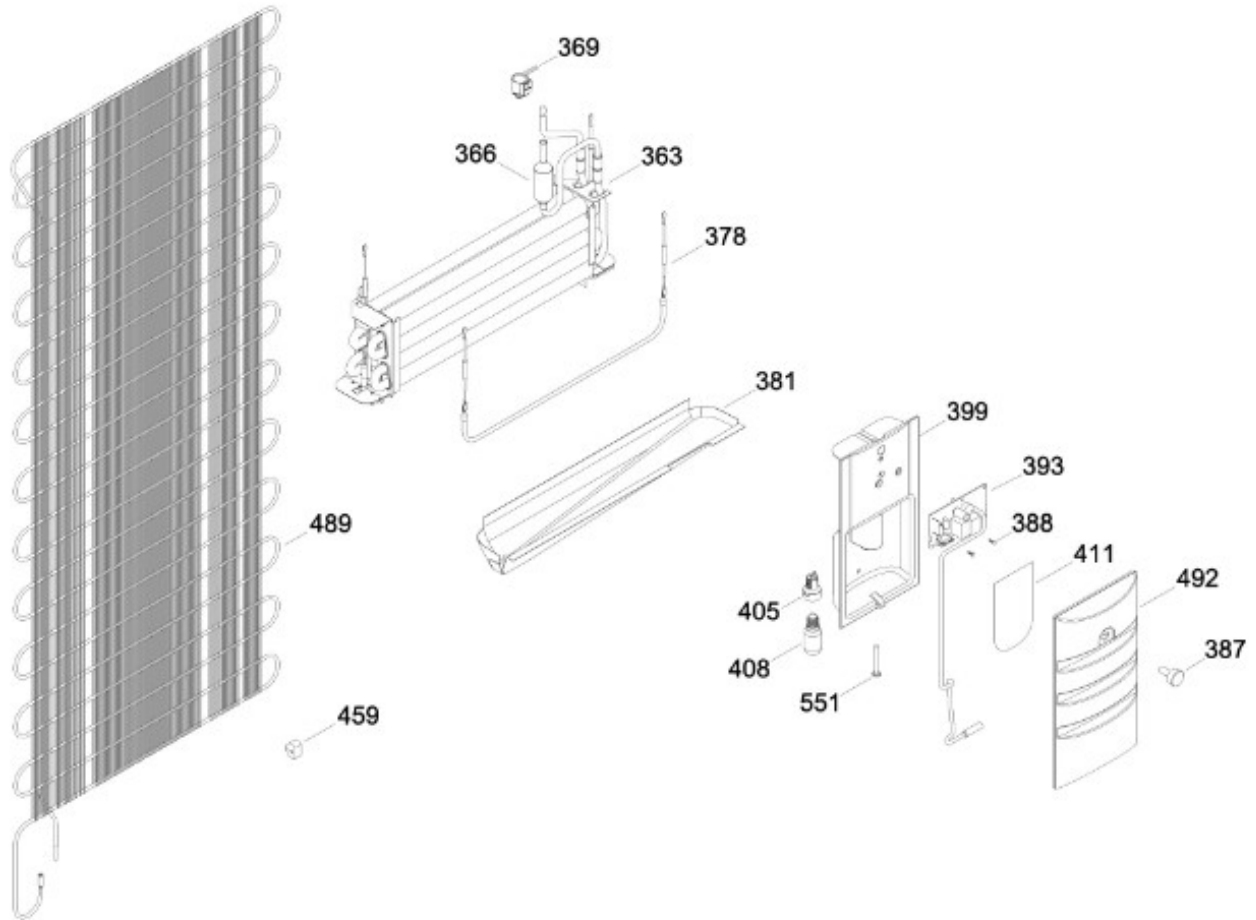

PISO CONGELADOR Y UNIDAD REFRIGERANTE

RGI51XIMAMS1

Distribuidor Autorizado

SurteRápido.com

Venta de Refacciones
Electrodomesticas

REFRIGERADOR RGI51XIMAMS1

Guía	Refacción	Descripción
1	200D6528G016	PUERTA CONGELADOR CURVA(PLATA)
4	WR01A01133	LOGOTIPO GE
4	WR01A01141	LOGOTIPO GE
13	WR01A01215	TOPE PUERTA CONG.
15	WR01F02047	CIERRE FORZADO
16	200D6531G036	PUERTA CONSERVADOR CURVA(PLATA)
21	WR01L04697	ANAQUEL FIJO INF.
28	WR01A01209	TOPE PUERTA FF 6 MM
31	WR01L05039	HUEVERA PORTATIL
51	WR01L04693	ANAQUEL FIJO SUP.
167	WR01A01225	TORNILLO NIVELADOR
171	WR01L04844	CUBIERTA BIS. DER GRIS 191
172	WR01L04845	CUBIERTA BIS. IZQ GRIS 191
176	WR01L04987	ENS. PARRILLA CONG.
179	WR01L04970	ENS. PARRILLA REFR.
182	WR01A01201	BOTON
194	WR01L04766	CAJON CARNES
204	WR01L04781	CAJON GEMELO
205	WR01L04777	CAJON GEMELO
206	WR01L05021	ENS.TAPA CAJON
215	WR01L04840	CUBIERTA EVAPORADOR
222	WR01L05089	INTERRUPTOR (6.67.6YL3CER)RVO
224	WR01L05167	PERILLA DAMPER
236	WR01L04759	BISAGRA SEPARADOR ENS.
239	WR01L04757	BISAGRA INTERMEDIA ENS. COMPLETO
245	WR01L04744	BISAGRA ENS.
246	WR01A01113	ESPACIADOR PLASTICO
247	WR01A01179	SOPORTE NIVELADOR
257	WR01A01099	CLIP ADHESIVO EVAP
260	WR01F00099	ASPA DE VENTILADOR ENS
266	WR01A01091	BRACKET VENTILADOR CONG.
269	WR01A00239	EMPAQUE VENTILADOR
270	WR01A01085	ABRAZADERA CABLES
272	WR01F01638	MOTOR VENTILADOR SUNG SHIN
293	WR01F01959	AISLANTE ELEC.