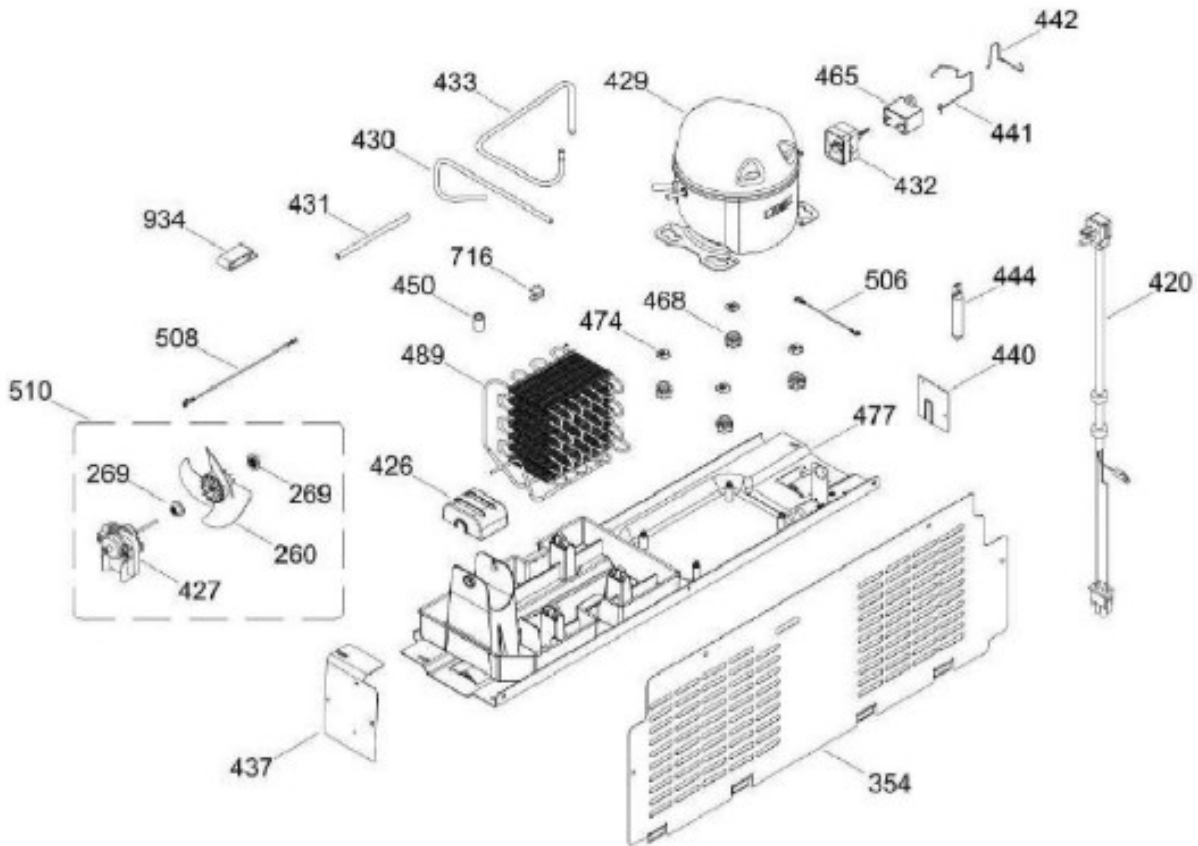

REFRIGERADOR RGS510IXTRBA

UNIDAD REFRIGERANTE

RGS510IXTRBA

Distribuidor Autorizado

SurteRápido.com

Venta de Refacciones
Electrodomesticas

REFRIGERADOR RGS510IXTRBA

Guía	Refacción	Descripción
1	WR01L09402	PUERTA CONGELADOR CURVA(GRIS)
4	WR01A01141	PLACA EMBLEMA GE
13	WR01A01217	TOPE PUERTA INTERMEDIO
16	WR01L09403	PUERTA CONSERVADOR CURVA(GRIS)
22	WR01L04897	CUERPO JALADERA CONG.
25	WR01L05072	INSERTO JALADERA CONG.
28	WR01A01273	TOPE PUERTA REFRIGERADOR
32	WR01L04676	ANAQUEL
33	WR01L04687	ANAQUEL
40	WR01L04684	ANAQUEL
52	WR01L02462	BUJE BISAGRA
53	WR01L00340	BUSHING HINGE
58	WR01L04895	CUERPO JALADERA CONG.
61	WR01L05070	INSERTO JALADERA REFR.
67	WR01F02218	FABRICA HIELOS ENS.
167	WR01A01225	TORNILLO NIVELADOR
167	WR01A02469	TORNILLO NIVELADOR
168	WR01A02261	TORNILLO NIVELADOR
168	WR01A02470	TORNILLO NIVELADOR
173	WR01A02262	SOP. BIS. INF. ENS. COMP.
176	WR01L05130	PARRILLA CONG. ENS.
178	WR01F02253	MARCO SOPORTE CAJON CARNES
179	WR01L05128	PARRILLA REFR. ENS.
182	WR01A01201	BOTON
194	WR01L04771	CAJON CARNES
203	WR01L11143	ENS. CAJON VEGETALES 500L
215	WR01L04933	ENS. CUBIERTA EVAPORADOR
222	WR01F03855	INTERRUPTOR DE LUZ
236	WR01L04760	BISAGRA SEPARADOR ENS.
239	WR01L09400	BISAGRA INTERMEDIA ENS.
245	WR01A01613	ESPACIADOR PUERTA SIRIUS 360
247	WR01A01179	SOPORTE NIVELADOR
260	WR01F00099	ASPA DE VENTILADOR ENS
269	WR01A00239	EMPAQUE VENTILADOR
272	WR01F04574	MOTOR EVAP SKELETON SIRIUS