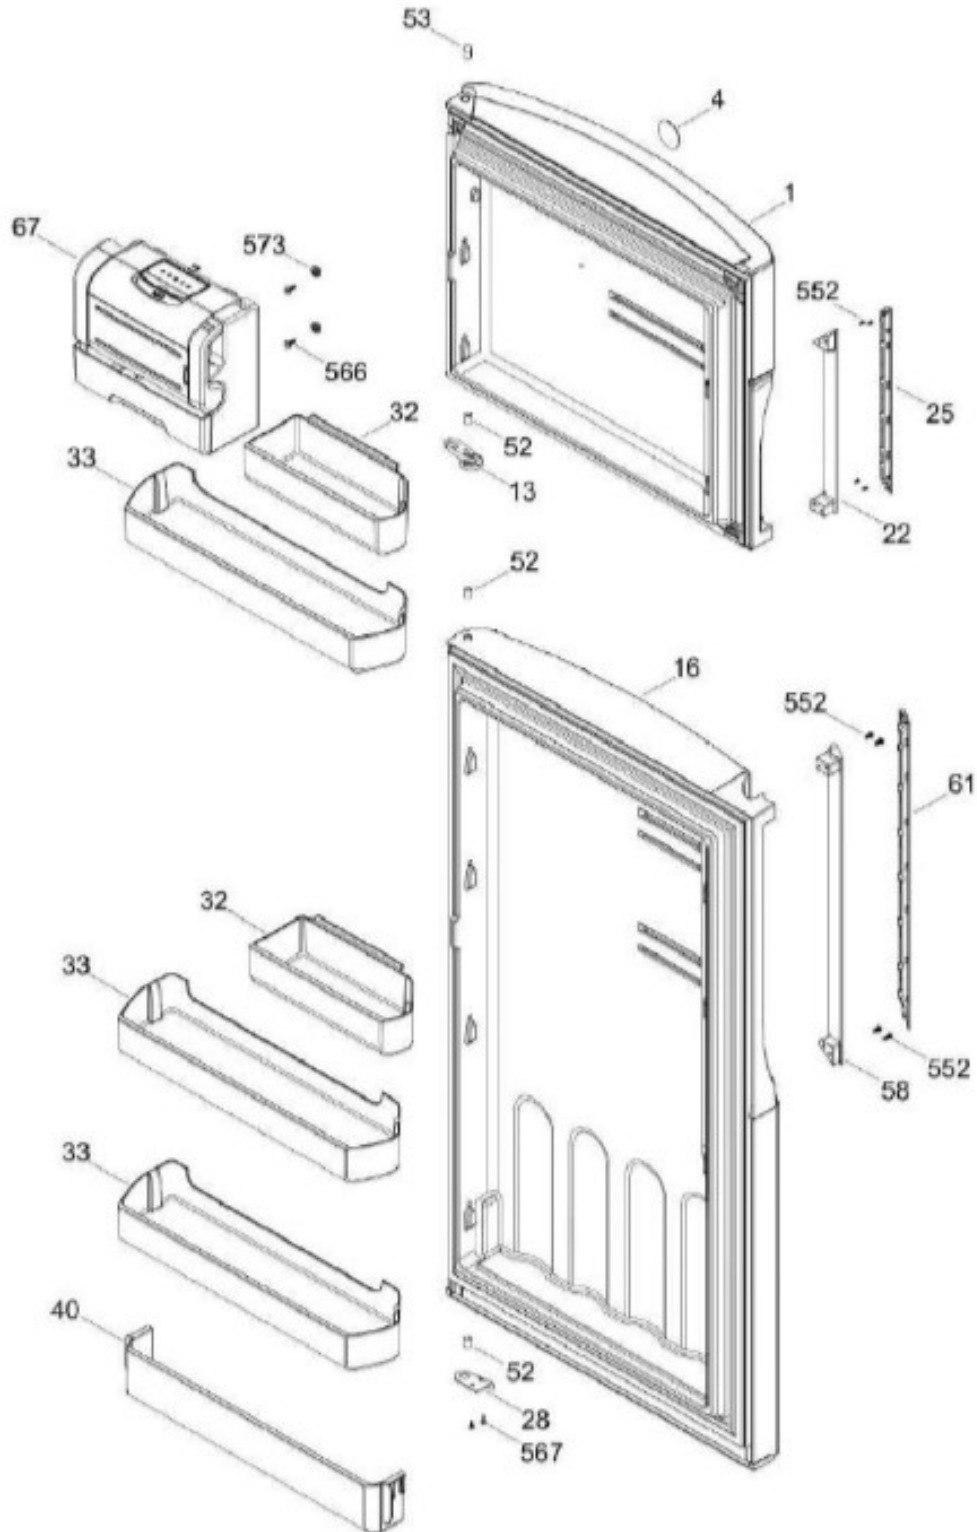

Distribuidor Autorizado

SurteRápido.com

Venta de Refacciones Electrodomesticas

REFRIGERADOR RGS510IXTRBA

PUERTA

RGS510IXTRBA