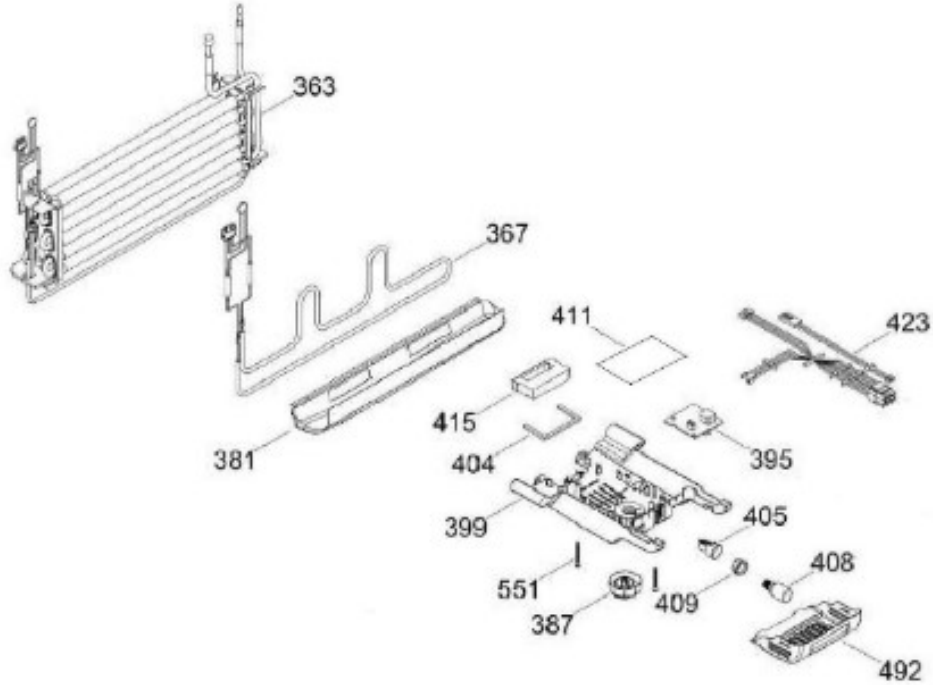

Venta de Refacciones
Electrodomesticas

REFRIGERADOR RGS510IXTRBA

GABINETE

RGS510IXTRBA

REFRIGERADOR RGS510IXTRBA

UNIDAD REFRIGERANTE

RGS510IXTRBA

Distribuidor Autorizado

SurteRápido.com

Venta de Refacciones
Electrodomesticas

REFRIGERADOR RGS510IXTRBA

Guía	Refacción	Descripción
1	WR01L09402	PUERTA CONGELADOR CURVA(GRIS)
4	WR01A01141	PLACA EMBLEMA GE
13	WR01A01217	TOPE PUERTA INTERMEDIO
16	WR01L09403	PUERTA CONSERVADOR CURVA(GRIS)
22	WR01L04897	CUERPO JALADERA CONG.
25	WR01L05072	INSERTO JALADERA CONG.
28	WR01A01273	TOPE PUERTA REFRIGERADOR
32	WR01L04676	ANAQUEL
33	WR01L04687	ANAQUEL
40	WR01L04684	ANAQUEL
52	WR01L02462	BUJE BISAGRA
53	WR01L00340	BUSHING HINGE
58	WR01L04895	CUERPO JALADERA CONG.
61	WR01L05070	INSERTO JALADERA REFR.
67	WR01F02218	FABRICA HIELOS ENS.
167	WR01A01225	TORNILLO NIVELADOR
167	WR01A02469	TORNILLO NIVELADOR
168	WR01A02261	TORNILLO NIVELADOR
168	WR01A02470	TORNILLO NIVELADOR
173	WR01A02262	SOP. BIS. INF. ENS. COMP.
176	WR01L05130	PARRILLA CONG. ENS.
178	WR01F02253	MARCO SOPORTE CAJON CARNES
179	WR01L05128	PARRILLA REFR. ENS.
182	WR01A01201	BOTON
194	WR01L04771	CAJON CARNES
203	WR01L11143	ENS. CAJON VEGETALES 500L
215	WR01L04933	ENS. CUBIERTA EVAPORADOR
222	WR01F03855	INTERRUPTOR DE LUZ
236	WR01L04760	BISAGRA SEPARADOR ENS.
239	WR01L09400	BISAGRA INTERMEDIA ENS.
245	WR01A01613	ESPACIADOR PUERTA SIRIUS 360
247	WR01A01179	SOPORTE NIVELADOR
260	WR01F00099	ASPA DE VENTILADOR ENS
269	WR01A00239	EMPAQUE VENTILADOR
272	WR01F04574	MOTOR EVAP SKELETON SIRIUS