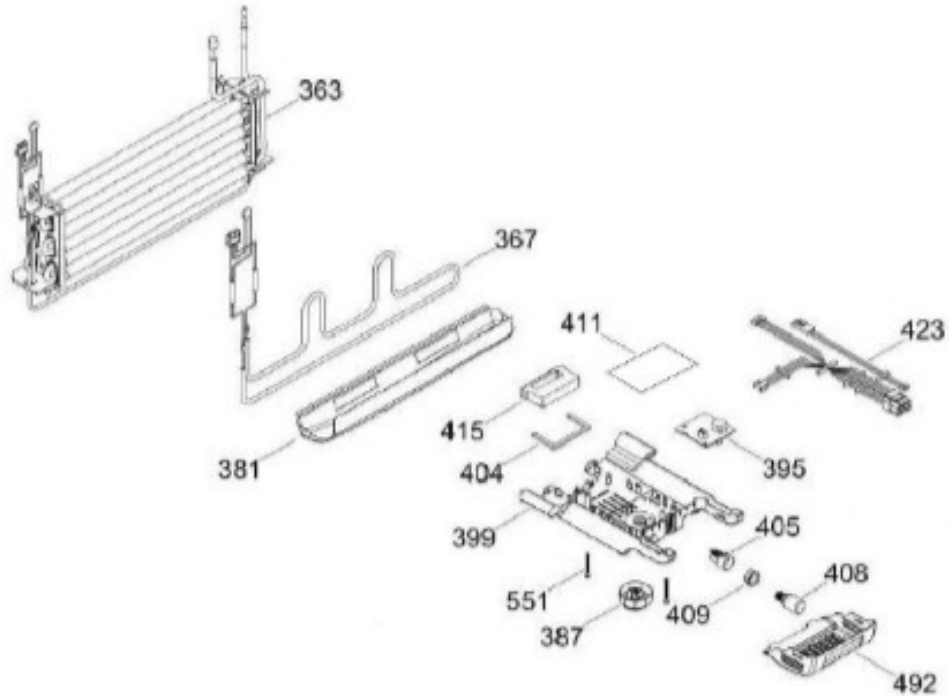

UNIDAD REFRIGERANTE

RGS510IXTRXA

Distribuidor Autorizado

SurteRápido.com

Venta de Refacciones
Electrodomesticas

REFRIGERADOR RGS510IXTRXA

Guía	Refacción	Descripción
1	WR01L13119	ENS. PUERTA ESP. CONG
4	WR01A01141	PLACA EMBLEMA GE
13	WR01A01217	TOPE PUERTA INTERMEDIO
16	WR01L13120	ENS. PUERTA ESPUMADA REF
22	WR01L12804	CUERPO JALAD.FZ.SIRIUS N30
25	WR01L11070	INSERTO JALADERA FZ SPARKLING
25	WR01L13385	INSERTO JALADERA FZ SPARKLING
28	WR01A01273	TOPE PUERTA REFRIGERADOR
32	WR01L04676	ANAQUEL
33	WR01L04687	ANAQUEL
40	WR01L04684	ANAQUEL
52	WR01L02462	BUJE BISAGRA
53	WR01L00340	BUSHING HINGE
58	WR01L12805	CUERPO JALAD.FF.SIRIUS N30
61	WR01L11071	INSERTO JALADERA FF SPARKLING
61	WR01L13386	INSERTO JALADERA FF SPARKLING
67	WR01F02218	FABRICA HIELOS ENS.
167	WR01A01225	TORNILLO NIVELADOR
167	WR01A02469	TORNILLO NIVELADOR
168	WR01A02261	TORNILLO NIVELADOR
168	WR01A02470	TORNILLO NIVELADOR
173	WR01A02262	SOP. BIS. INF. ENS. COMP.
176	WR01L05130	PARRILLA CONG. ENS.
178	WR01F02253	MARCO SOPORTE CAJON CARNES
179	WR01L05128	PARRILLA REFR. ENS.
182	WR01A01201	BOTON
194	WR01L04771	CAJON CARNES
203	WR01L11143	ENS. CAJON VEGETALES 500L
215	WR01L04933	ENS. CUBIERTA EVAPORADOR
222	WR01F03855	INTERRUPTOR DE LUZ
236	WR01L04760	BISAGRA SEPARADOR ENS.
239	WR01L09400	BISAGRA INTERMEDIA ENS.
245	WR01A01613	ESPACIADOR PUERTA SIRIUS 360
247	WR01A01179	SOPORTE NIVELADOR
260	WR01F00099	ASPA DE VENTILADOR ENS