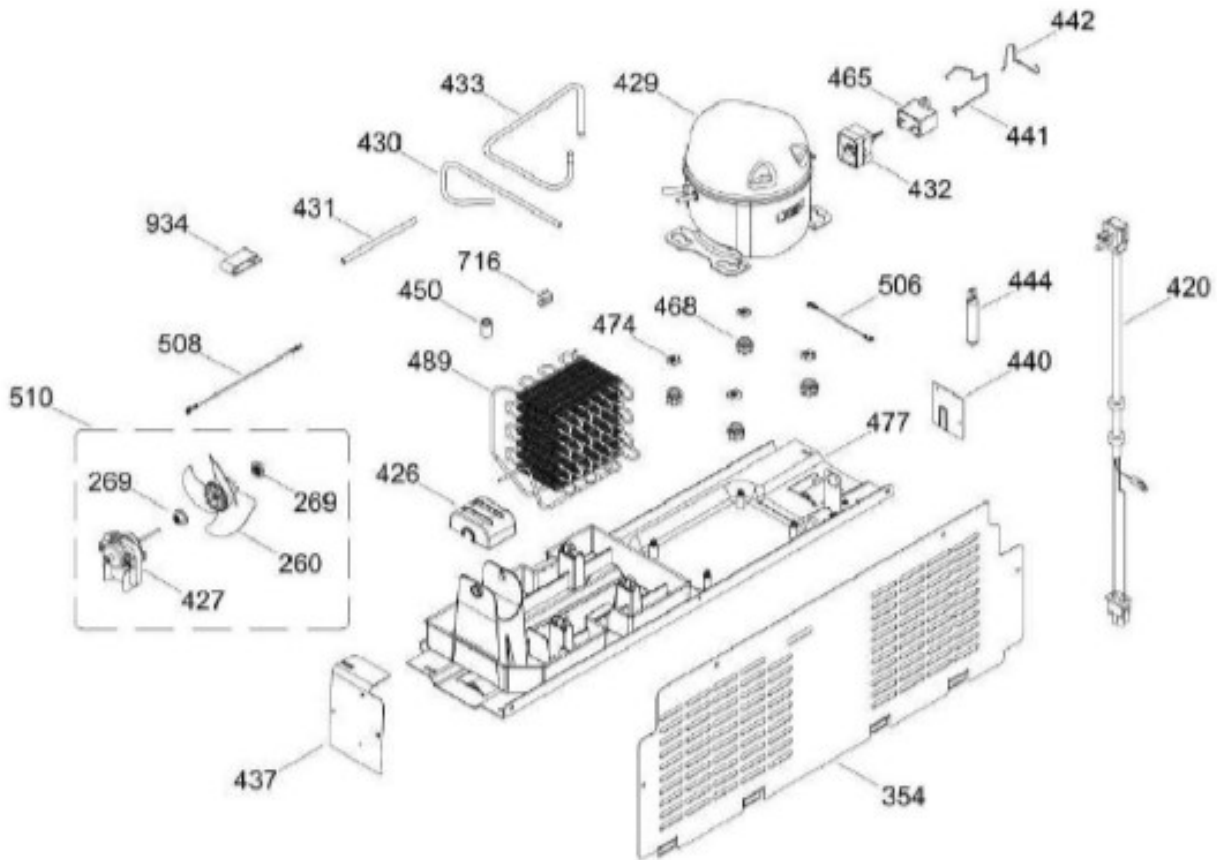

UNIDAD REFRIGERANTE

RGS510IXTRXA

Distribuidor Autorizado

SurteRápido.com

Venta de Refacciones
Electrodomesticas

REFRIGERADOR RGS510IXTRXA

Guía	Refacción	Descripción
1	WR01L13119	ENS. PUERTA ESP. CONG
4	WR01A01141	PLACA EMBLEMA GE
13	WR01A01217	TOPE PUERTA INTERMEDIO
16	WR01L13120	ENS. PUERTA ESPUMADA REF
22	WR01L12804	CUERPO JALAD.FZ.SIRIUS N30
25	WR01L11070	INSERTO JALADERA FZ SPARKLING
25	WR01L13385	INSERTO JALADERA FZ SPARKLING
28	WR01A01273	TOPE PUERTA REFRIGERADOR
32	WR01L04676	ANAQUEL
33	WR01L04687	ANAQUEL
40	WR01L04684	ANAQUEL
52	WR01L02462	BUJE BISAGRA
53	WR01L00340	BUSHING HINGE
58	WR01L12805	CUERPO JALAD.FF.SIRIUS N30
61	WR01L11071	INSERTO JALADERA FF SPARKLING
61	WR01L13386	INSERTO JALADERA FF SPARKLING
67	WR01F02218	FABRICA HIELOS ENS.
167	WR01A01225	TORNILLO NIVELADOR
167	WR01A02469	TORNILLO NIVELADOR
168	WR01A02261	TORNILLO NIVELADOR
168	WR01A02470	TORNILLO NIVELADOR
173	WR01A02262	SOP. BIS. INF. ENS. COMP.
176	WR01L05130	PARRILLA CONG. ENS.
178	WR01F02253	MARCO SOPORTE CAJON CARNES
179	WR01L05128	PARRILLA REFR. ENS.
182	WR01A01201	BOTON
194	WR01L04771	CAJON CARNES
203	WR01L11143	ENS. CAJON VEGETALES 500L
215	WR01L04933	ENS. CUBIERTA EVAPORADOR
222	WR01F03855	INTERRUPTOR DE LUZ
236	WR01L04760	BISAGRA SEPARADOR ENS.
239	WR01L09400	BISAGRA INTERMEDIA ENS.
245	WR01A01613	ESPACIADOR PUERTA SIRIUS 360
247	WR01A01179	SOPORTE NIVELADOR
260	WR01F00099	ASPA DE VENTILADOR ENS