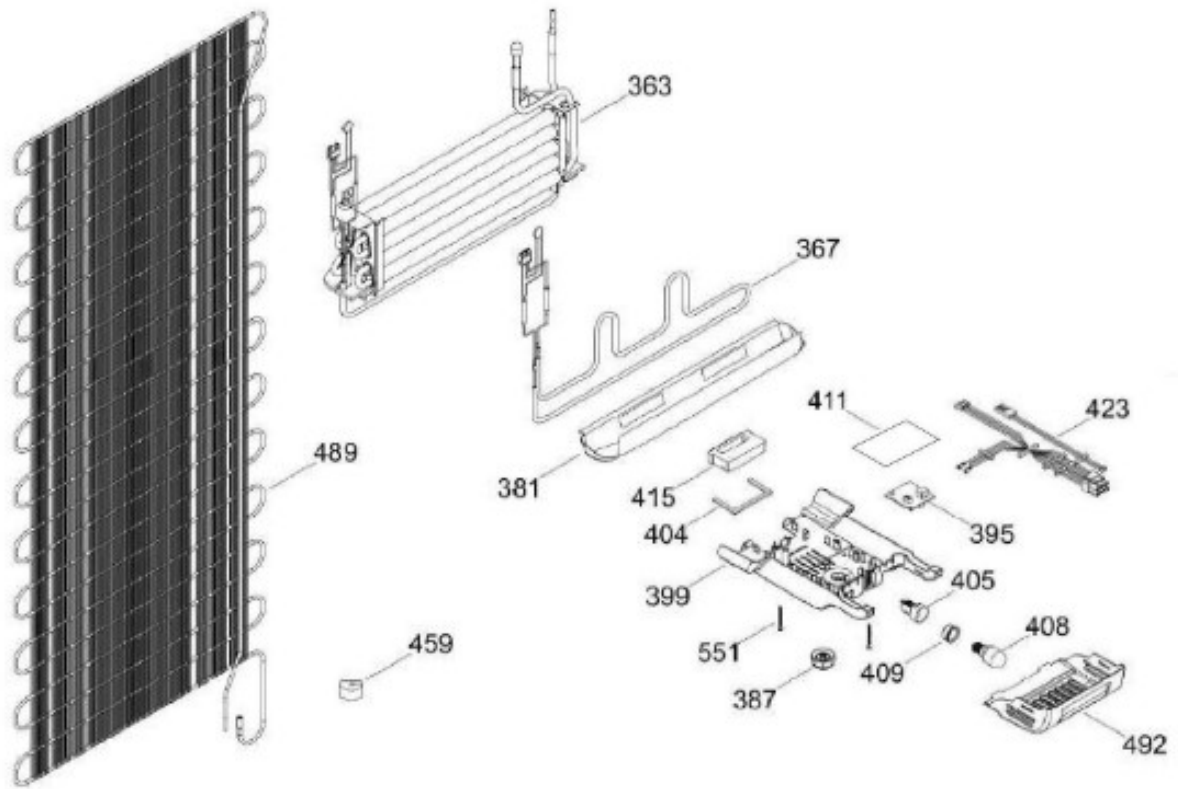

Distribuidor Autorizado

SurteRápido.com

Venta de Refacciones
Electrodomesticas

REFRIGERADOR RGT400RYMRXA

UNIDAD REFRIGERANTE

RGT400RYMRXA

Distribuidor Autorizado

SurteRápido.com

Venta de Refacciones
Electrodomesticas

REFRIGERADOR RGT400RYMRXA

Guía	Refacción	Descripción
1	WR01L12542	PUERTA FZ.ESP.Y.400.GE.SUS.S/DISP
4	WR01A01141	PLACA EMBLEMA GE
10	WR01A01197	TAPON BUJE
13	WR01A01217	TOPE PUERTA INTERMEDIO
16	WR01L12543	PUERTA FF.ESP.Y/Z.400.SUS.D.AGUA
22	WR01L04727	BASE JALADERA
25	WR01L09723	INSERTO LITTLE SWAN S/HS.FZ
28	WR01A01273	TOPE PUERTA REFRIGERADOR
32	WR01L04675	ANAQUEL CORTO CONG
33	WR01L04686	MODULE COMPLETO CONG / ENF
44	WR01L05892	PUERTA MANTEQUILLERA
50	WR01L04683	ANAQUEL BOTELLAS (66)
52	WR01L02462	BUJE BISAGRA
53	WR01L00340	BUSHING HINGE
58	WR01L04726	BASE JALADERA
61	WR01L09724	INSERTO LITTLE SWAN S/HS.FF
66	WR01L05933	SELLO CUBIERTA TANQUE AGUA(400
67	WR01F02218	FABRICA HIELOS ENS.
68	WR01F02297	TANQUE AGUA SIRIUS 400LT(2LT)
69	WR01L04893	CUBIERTA TANQUE AGUA
70	WR01F02188	ENS. TANQUE AGUA
71	WR01L06021	TAPA TANQUE AGUA
77	WR01F02131	DUCTO TANQUE
86	WR01L05037	FUNDA TANQUE AGUA
91	WR01L09727	TAPA MCO LITTLE SWAN CON SERIG
92	WR01L09726	MARCO DESPACHADOR NEGRO 30 PREM
93	WR01A01148	RESORTE
94	WR01F02196	ENSAMBLE VALVULA MODIFICADA
95	WR01L09725	ACTUADOR LITTLE SWAN
96	WR01A01154	SEGURO TANQUE AGUA
100	WR01F04173	RECOGEGOTAS LITTLE SWAN PREMIUM
167	WR01A01225	TORNILLO NIVELADOR
167	WR01A02469	TORNILLO NIVELADOR
168	WR01A02261	TORNILLO NIVELADOR
168	WR01A02470	TORNILLO NIVELADOR