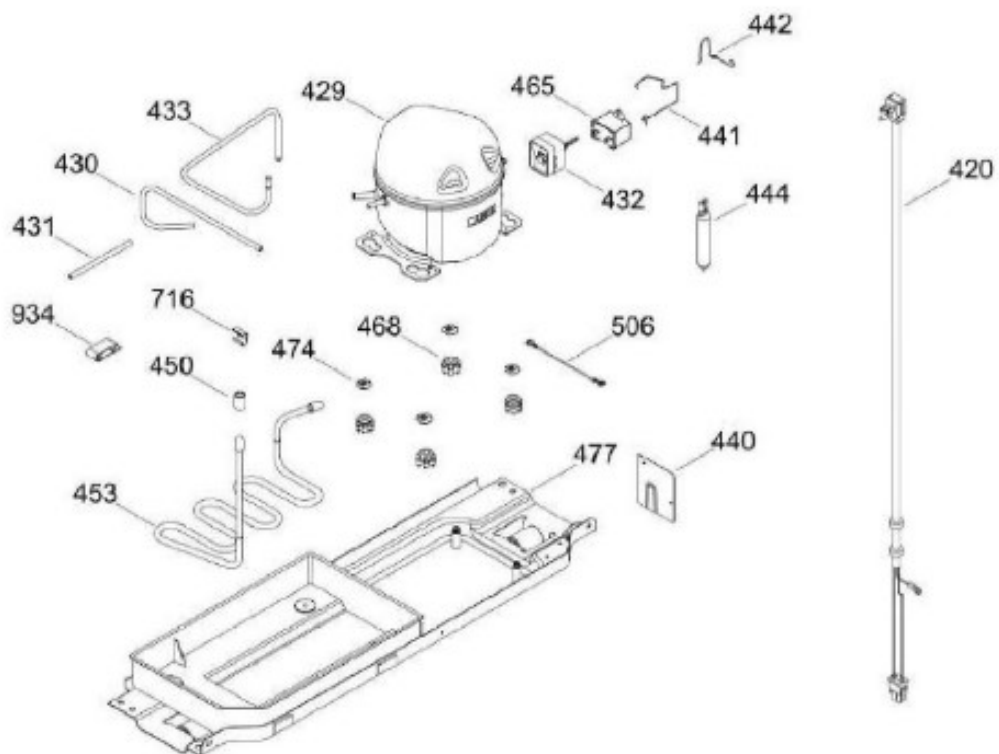

Distribuidor Autorizado

SurteRápido.com

Venta de Refacciones
Electrodomesticas

REFRIGERADOR RGT400RYMRXA

UNIDAD REFRIGERANTE

RGT400RYMRXA

Distribuidor Autorizado

SurteRápido.com

Venta de Refacciones
Electrodomesticas

REFRIGERADOR RGT400RYMRXA

Guía	Refacción	Descripción
1	WR01L12542	PUERTA FZ.ESP.Y.400.GE.SUS.S/DISP
4	WR01A01141	PLACA EMBLEMA GE
10	WR01A01197	TAPON BUJE
13	WR01A01217	TOPE PUERTA INTERMEDIO
16	WR01L12543	PUERTA FF.ESP.Y/Z.400.SUS.D.AGUA
22	WR01L04727	BASE JALADERA
25	WR01L09723	INSERTO LITTLE SWAN S/HS.FZ
28	WR01A01273	TOPE PUERTA REFRIGERADOR
32	WR01L04675	ANAQUEL CORTO CONG
33	WR01L04686	MODULE COMPLETO CONG / ENF
44	WR01L05892	PUERTA MANTEQUILLERA
50	WR01L04683	ANAQUEL BOTELLAS (66)
52	WR01L02462	BUJE BISAGRA
53	WR01L00340	BUSHING HINGE
58	WR01L04726	BASE JALADERA
61	WR01L09724	INSERTO LITTLE SWAN S/HS.FF
66	WR01L05933	SELLO CUBIERTA TANQUE AGUA(400
67	WR01F02218	FABRICA HIELOS ENS.
68	WR01F02297	TANQUE AGUA SIRIUS 400LT(2LT)
69	WR01L04893	CUBIERTA TANQUE AGUA
70	WR01F02188	ENS. TANQUE AGUA
71	WR01L06021	TAPA TANQUE AGUA
77	WR01F02131	DUCTO TANQUE
86	WR01L05037	FUNDA TANQUE AGUA
91	WR01L09727	TAPA MCO LITTLE SWAN CON SERIG
92	WR01L09726	MARCO DESPACHADOR NEGRO 30 PREM
93	WR01A01148	RESORTE
94	WR01F02196	ENSAMBLE VALVULA MODIFICADA
95	WR01L09725	ACTUADOR LITTLE SWAN
96	WR01A01154	SEGURO TANQUE AGUA
100	WR01F04173	RECOGEGOTAS LITTLE SWAN PREMIUM
167	WR01A01225	TORNILLO NIVELADOR
167	WR01A02469	TORNILLO NIVELADOR
168	WR01A02261	TORNILLO NIVELADOR
168	WR01A02470	TORNILLO NIVELADOR