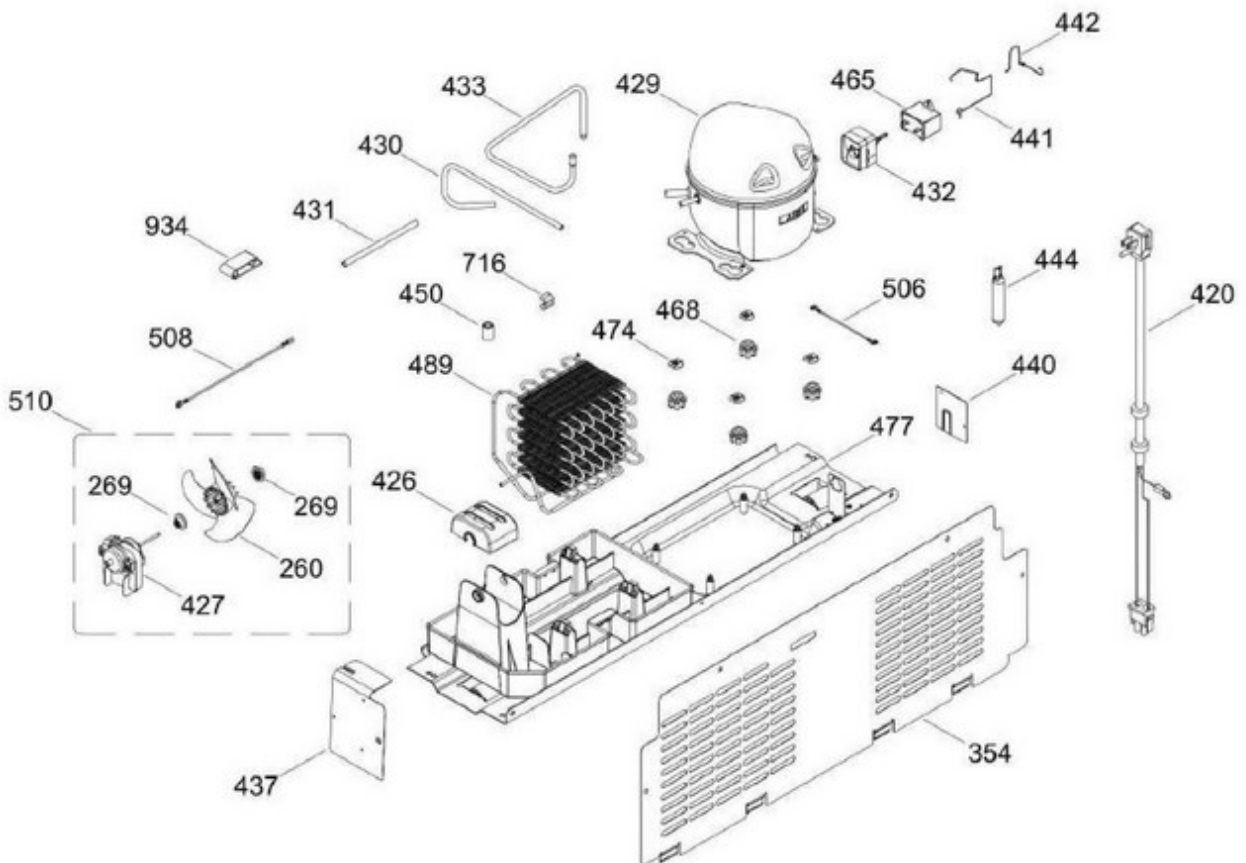

Distribuidor Autorizado

SurteRápido.com

Venta de Refacciones
Electrodomesticas

REFRIGERADOR RGT510RYMRXA

UNIDAD REFRIGERANTE

RGT510RYMRXA

Distribuidor Autorizado

SurteRápido.com

Venta de Refacciones
Electrodomesticas

REFRIGERADOR RGT510RYMRXA

Guía	Refacción	Descripción
1	WR01L11711	PUERTA FZ.ESP.Y.510.INOX.S/DISPLA
4	WR01A01141	PLACA EMBLEMA GE
10	WR01A01197	TAPON BUJE
13	WR01A01217	TOPE PUERTA INTERMEDIO
16	WR01L11712	PUERTA FF.ESP.X.510.INOX.C/D.AGUA
22	WR01L04727	BASE JALADERA
25	WR01L09723	INSERTO LITTLE SWAN S/HS.FZ
28	WR01A01273	TOPE PUERTA REFRIGERADOR
32	WR01L04676	ANAQUEL
33	WR01L04687	ANAQUEL
40	WR01L04684	ANAQUEL
44	WR01L05892	PUERTA MANTEQUILLERA
52	WR01L02462	BUJE BISAGRA
53	WR01L00340	BUSHING HINGE
58	WR01L04726	BASE JALADERA
61	WR01L09724	INSERTO LITTLE SWAN S/HS.FF
66	WR01L05934	SELLO CUBIERTA TANQUE AGUA
67	WR01F02218	FABRICA HIELOS ENS.
68	WR01F02298	TANQUE AGUA
69	WR01L04894	CUBIERTA TANQUE AGUA
70	WR01F02189	ENS. TANQUE AGUA
71	WR01L06021	TAPA TANQUE AGUA
77	WR01F02131	DUCTO TANQUE
86	WR01L05037	FUNDA TANQUE AGUA
91	WR01L09727	TAPA MCO LITTLE SWAN CON SERIG
92	WR01L09726	MARCO DESPACHADOR NEGRO 30 PREM
93	WR01A01148	RESORTE
94	WR01F02196	ENSAMBLE VALVULA MODIFICADA
95	WR01L09725	ACTUADOR LITTLE SWAN
96	WR01A01154	SEGURO TANQUE AGUA
100	WR01F04173	RECOGEGOTAS LITTLE SWAN PREMIUM
167	WR01A01225	TORNILLO NIVELADOR
167	WR01A02469	TORNILLO NIVELADOR
168	WR01A02261	TORNILLO NIVELADOR
168	WR01A02470	TORNILLO NIVELADOR