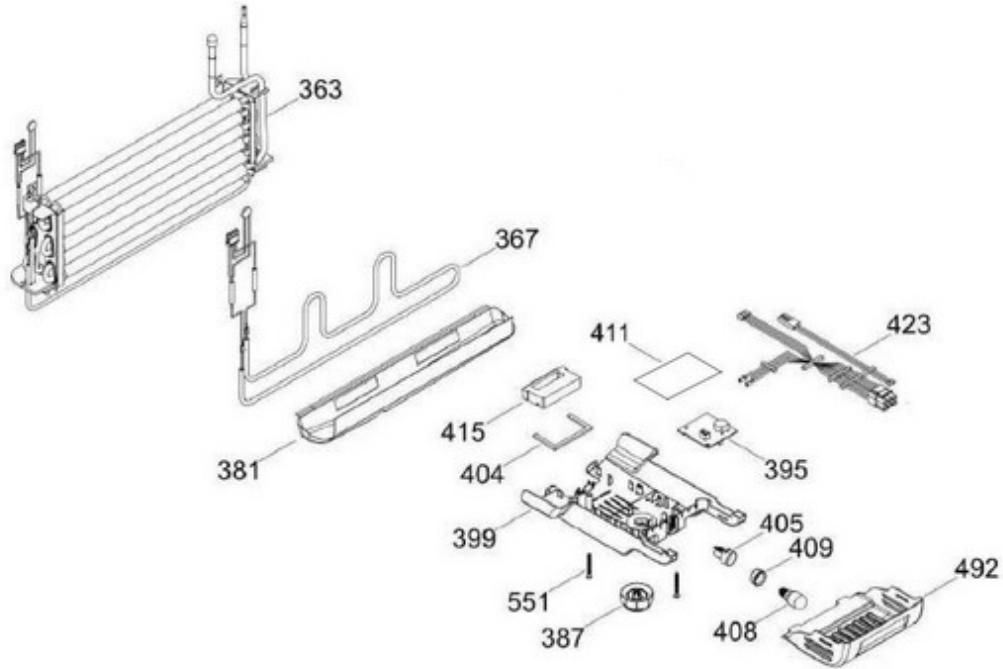

Venta de Refacciones
Electrodomesticas

REFRIGERADOR RGT510RYMRXA

UNIDAD REFRIGERANTE

RGT510RYMRXA

Distribuidor Autorizado

SurteRápido.com

Venta de Refacciones
Electrodomesticas

REFRIGERADOR RGT510RYMRXA

Guía	Refacción	Descripción
1	WR01L11711	PUERTA FZ.ESP.Y.510.INOX.S/DISPLA
4	WR01A01141	PLACA EMBLEMA GE
10	WR01A01197	TAPON BUJE
13	WR01A01217	TOPE PUERTA INTERMEDIO
16	WR01L11712	PUERTA FF.ESP.X.510.INOX.C/D.AGUA
22	WR01L04727	BASE JALADERA
25	WR01L09723	INSERTO LITTLE SWAN S/HS.FZ
28	WR01A01273	TOPE PUERTA REFRIGERADOR
32	WR01L04676	ANAQUEL
33	WR01L04687	ANAQUEL
40	WR01L04684	ANAQUEL
44	WR01L05892	PUERTA MANTEQUILLERA
52	WR01L02462	BUJE BISAGRA
53	WR01L00340	BUSHING HINGE
58	WR01L04726	BASE JALADERA
61	WR01L09724	INSERTO LITTLE SWAN S/HS.FF
66	WR01L05934	SELLO CUBIERTA TANQUE AGUA
67	WR01F02218	FABRICA HIELOS ENS.
68	WR01F02298	TANQUE AGUA
69	WR01L04894	CUBIERTA TANQUE AGUA
70	WR01F02189	ENS. TANQUE AGUA
71	WR01L06021	TAPA TANQUE AGUA
77	WR01F02131	DUCTO TANQUE
86	WR01L05037	FUNDA TANQUE AGUA
91	WR01L09727	TAPA MCO LITTLE SWAN CON SERIG
92	WR01L09726	MARCO DESPACHADOR NEGRO 30 PREM
93	WR01A01148	RESORTE
94	WR01F02196	ENSAMBLE VALVULA MODIFICADA
95	WR01L09725	ACTUADOR LITTLE SWAN
96	WR01A01154	SEGURO TANQUE AGUA
100	WR01F04173	RECOGEGOTAS LITTLE SWAN PREMIUM
167	WR01A01225	TORNILLO NIVELADOR
167	WR01A02469	TORNILLO NIVELADOR
168	WR01A02261	TORNILLO NIVELADOR
168	WR01A02470	TORNILLO NIVELADOR