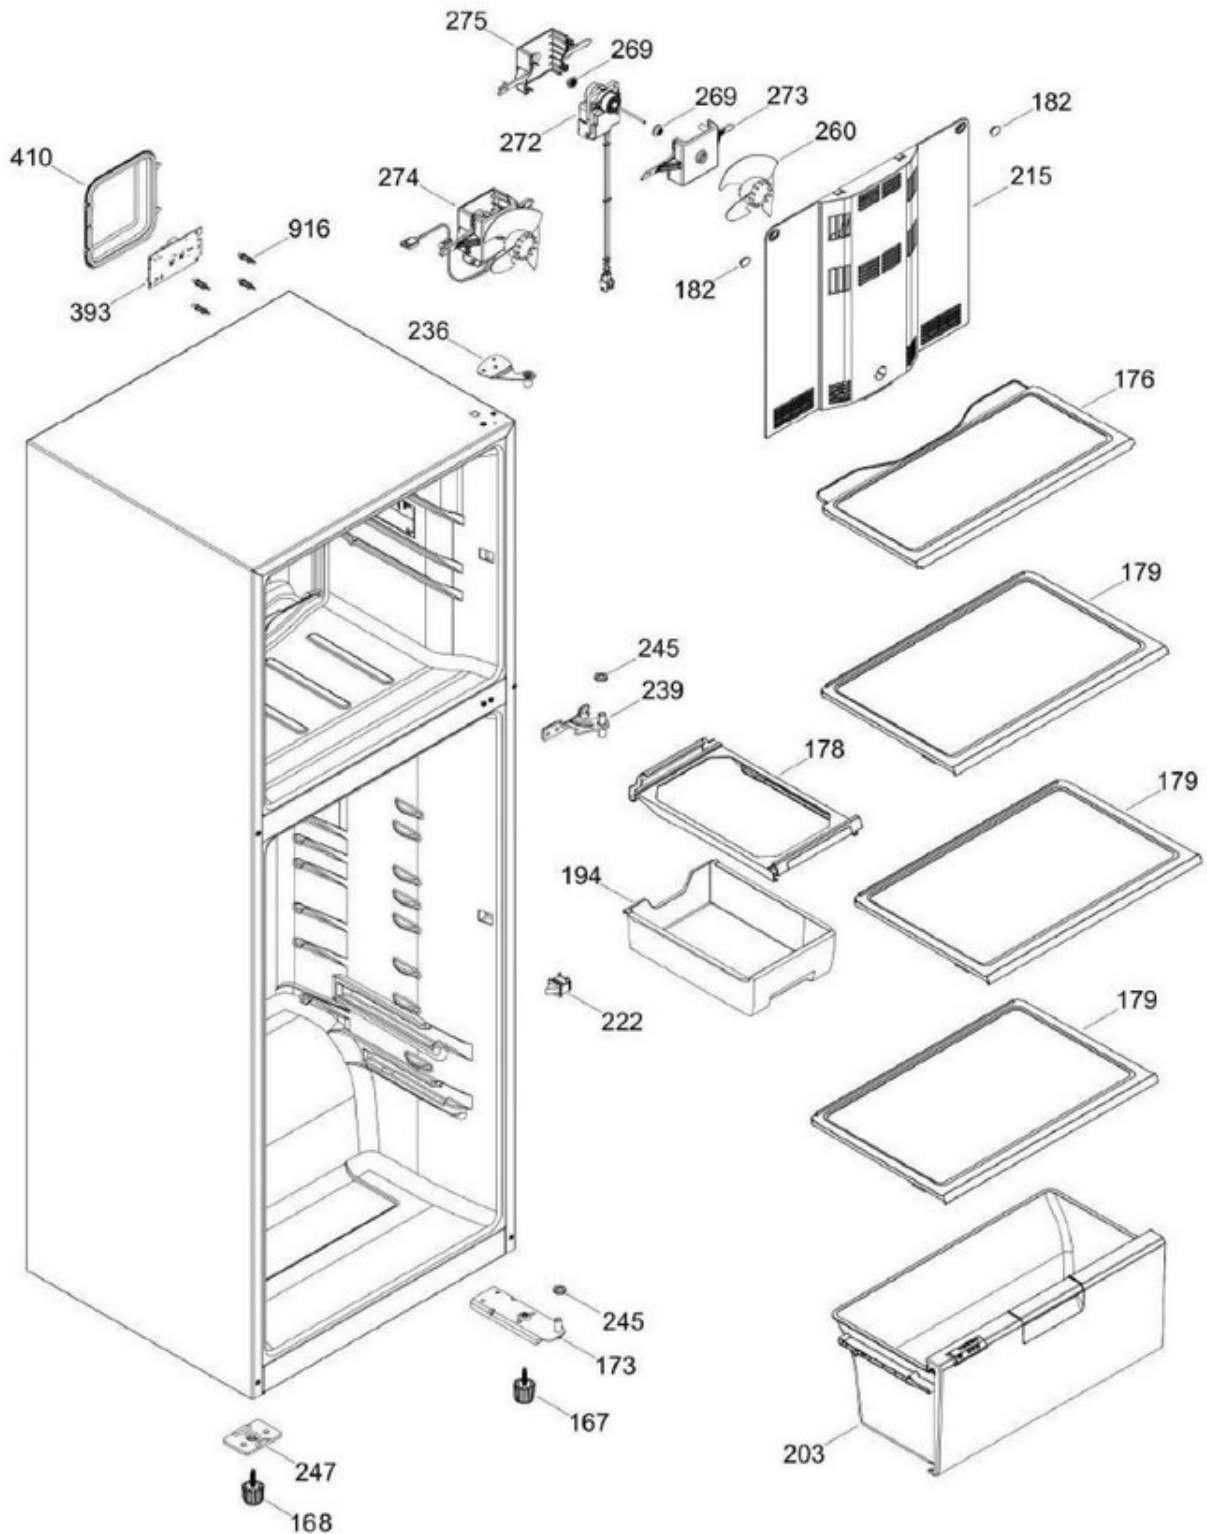

Distribuidor Autorizado

SurteRápido.com

Venta de Refacciones
Electrodomesticas

REFRIGERADOR RGT510RYMRXA

GABINETE

RGT510RYMRXA