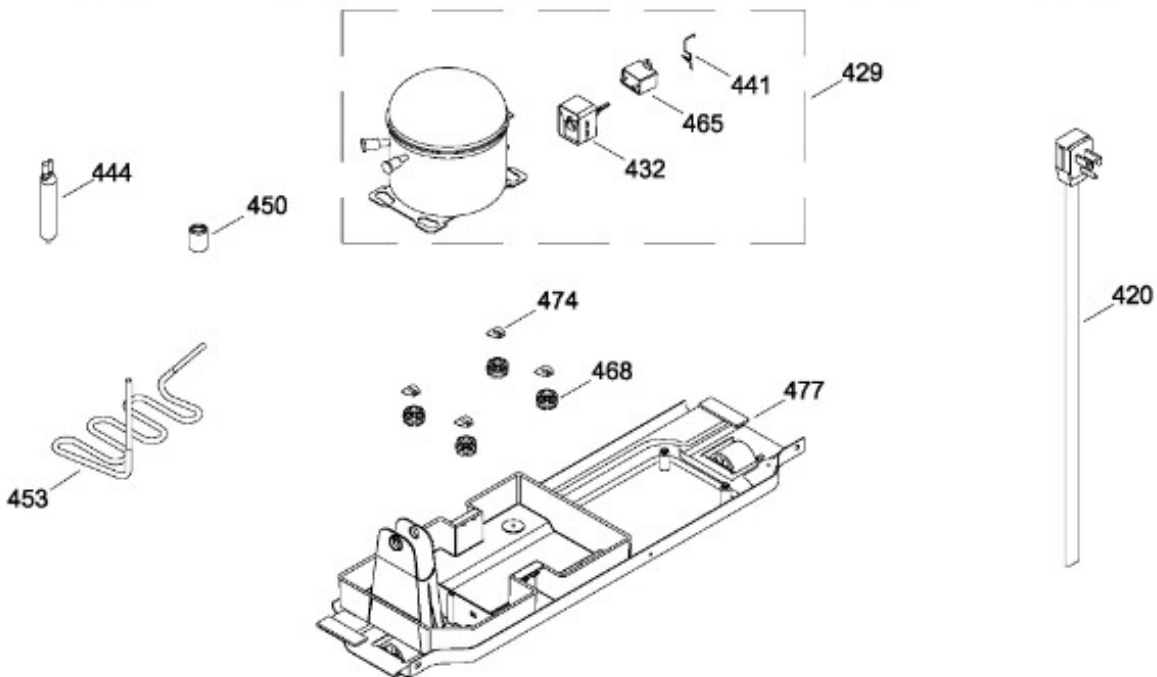

Venta de Refacciones
Electrodomesticas

REFRIGERADOR RM75V04AB1

PARTES PARA GABINETE

RM75V04AB1
RM75V04AL1

206.- TAPA CAJON LEGUMBRES ENS.

Distribuidor Autorizado

SurteRápido.com

Venta de Refacciones
Electrodomesticas

REFRIGERADOR RM75V04AB1

PISO CONGELADOR Y UNIDAD REFRIGERANTE

RM75V04AB1
RM75V04AL1

Distribuidor Autorizado

SurteRápido.com

Venta de Refacciones
Electrodomesticas

REFRIGERADOR RM75V04AB1

Guía	Refacción	Descripción
1	WR01L05707	PUERTA CONG.
4	WR01A00400	NAMEPLATE MABE
4	WR01A01249	NAMEPLATE MABE
10	WR01A01193	TAPON BUJE
13	WR01A01217	TOPE PUERTA INTERMEDIO
16	WR01L05439	PUERTA REFR.
28	WR01A01218	TOPE PUERTA REFR.
31	WR01L05907	RACK HUEVOS
40	WR01L04672	ANAQUEL
43	WR01L04679	ANAQUEL
52	WR01L02462	BUJE BISAGRA
151	WR01L05962	TAPA BISAGRA
155	WR01F02130	DUCTO ESPUMA ENS.
158	WR01L04810	CHAROLA HIELOS
158	WR01L08058	CHAROLA HIELOS
167	WR01A01225	TORNILLO NIVELADOR
170	WR01A01158	SOPORTE RUEDA ENS.
173	WR01A01159	OPORTE RUEDA
176	WR01L05123	PARRILLA CONG.
177	WR01L05918	REMATE PARRILLA
188	WR01L05925	REMATE PARRILLA FRONTAL
191	WR01L04819	CRISTAL PARRILLA
197	WR01L05920	REMATE PARRILLA POST.
203	238C1833G005E	ENS.CAJON LEG.GDE.SIN
206	WR01L04941	ENS.MCO.TAPA CAJ.LEG.M
209	WR01L09468	INSERTO TAPA CAJON LEG AZUL
212	WR01F04018	DIFUSOR DE AIRE CONG AZUL
215	WR01L04836	CUBIERTA EVAPORADOR
222	WR01L05089	INTERRUPTOR (6.67.6YL3CER)RVO
224	WR01L05158	PERILLA REG. AIRE
230	WR01F02094	CONTROL HUMEDAD
236	WR01L04925	ENS. BISAGRA
239	WR01L04755	BISAGRA INTERMEDIA ENS.
239	WR01L09400	BISAGRA INTERMEDIA ENS.
242	WR01A01112	ESPACIADOR BISAGRA