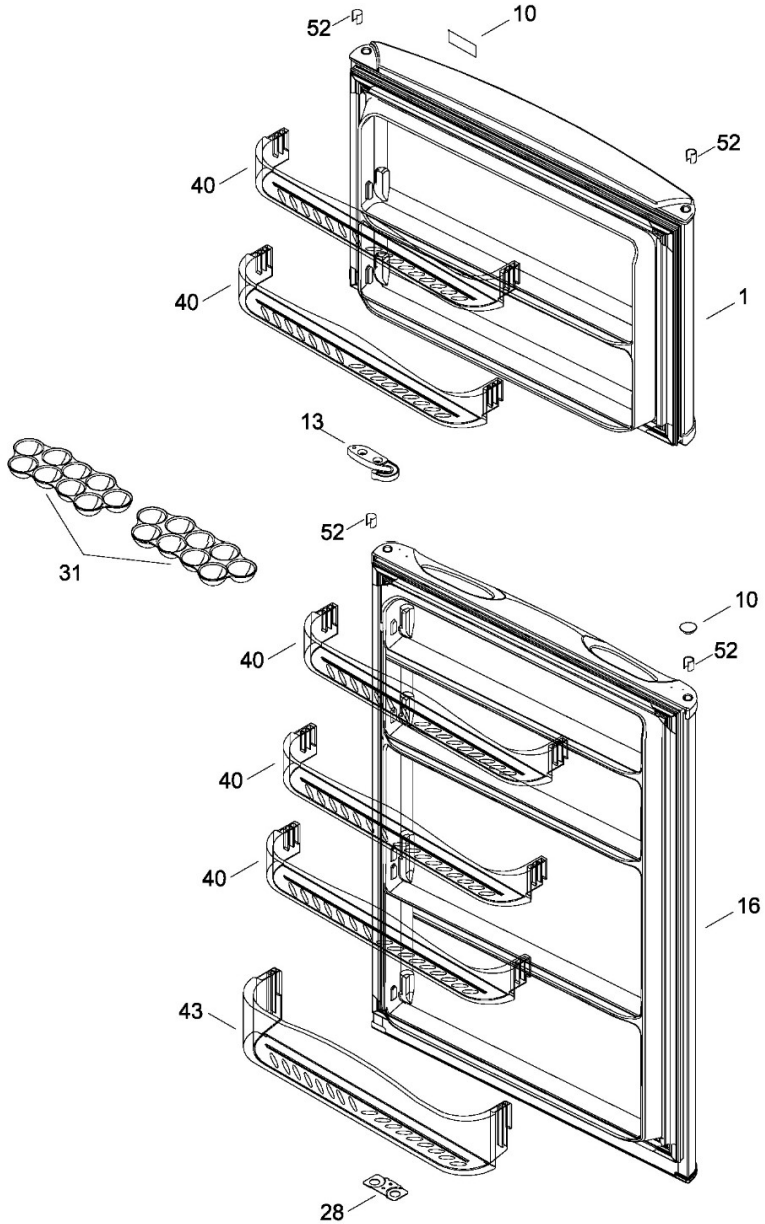

PARTES PARA PUERTA/DOOR PARTS

RM77V04B1

PARTES PARA GABINETE/ CABINET PARTS

RM77V04B1

206.- TAPA CAJON LEGUMBRES ENS.  
 VEG PAN ASM.

Refrigerador Mabe RM77V04B1

PISO CONGELADOR Y UNIDAD REFRIGERANTE / FLOOR FZ AND LOW UNIT ASM

RM77V04B1

Guía	Componente	Descripción
1	200D3694G011E	PUERTA CURVA CONG ENS BCA
4	238C2758P001	NAMEPLATE MABE
4	277B1234P002	NAMEPLATE MABE
10	238C1221P001	TAPON BUJE
13	355B1499P006	TOPE PUERTA INTERMEDIO
16	200D1597G016	PUERTA REFR.
28	221C5251P002	TOPE PUERTA REFR.
31	238C1489P006	RACK HUEVOS
40	200D2107P002	ANAQUEL
43	200D2108P002	ANAQUEL
52	238C2207P001	BUJE BISA 1GRA
151	200D1480P001	TAPA BISAGRA
155	9001882	DUCTO ESPUMA ENS.
158	200D2953P003	CHAROLA HIELOS
158	186D5236P001	CHAROLA HIELOS
167	314B8640P010	TORNILLO NIVELADOR
170	200D3263G011	SOPORTE RUEDA ENS.
173	200D3283G007	OPORTE RUEDA
176	238C1770P002	PARRILLA CONG.
177	238C1788P001	REMATE PARRILLA
188	238C2723P001	REMATE PARRILLA FRONTAL
191	238C2738P001	CRISTAL PARRILLA
197	238C2724P001	REMATE PARRILLA POST.
203	238C1833G005	ENS. CAJON LEGUMBRES
203	238C1833G005E	ENS.CAJON LEG.GDE.SIN
206	238C1831G012	ENS.MCO.TAPA CAJ.LEG.M
209	200D2796P007	INSERTO TAPA CAJON LEG AZUL