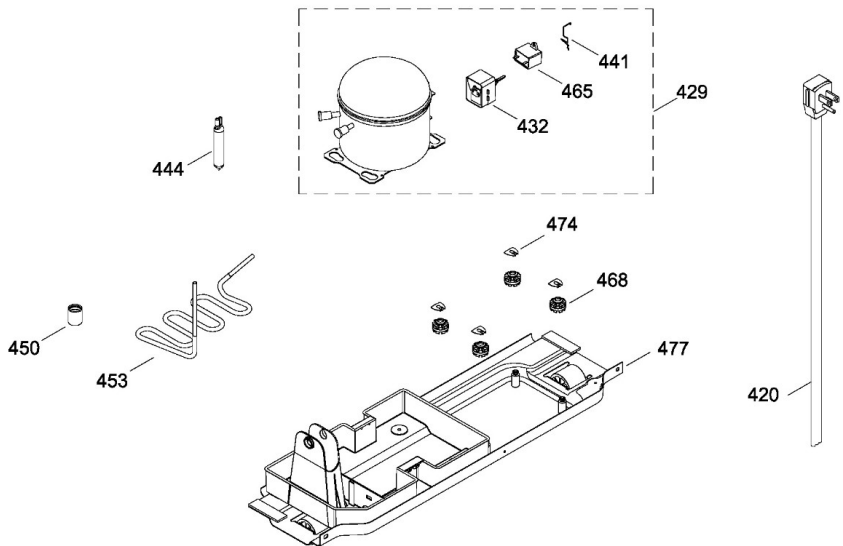

PARTES PARA PUERTA/DOOR PARTS

RM77V04B1

PARTES PARA GABINETE/ CABINET PARTS

RM77V04B1

206.- TAPA CAJON LEGUMBRES ENS.  
 VEG PAN ASM.

Refrigerador Mabe RM77V04B1

PISO CONGELADOR Y UNIDAD REFRIGERANTE / FLOOR FZ AND LOW UNIT ASM

RM77V04B1

Guía	Componente	Descripción
1	200D3694G011E	PUERTA CURVA CONG ENS BCA
4	238C2758P001	NAMEPLATE MABE
4	277B1234P002	NAMEPLATE MABE
10	238C1221P001	TAPON BUJE
13	355B1499P006	TOPE PUERTA INTERMEDIO
16	200D1597G016	PUERTA REFR.
28	221C5251P002	TOPE PUERTA REFR.
31	238C1489P006	RACK HUEVOS
40	200D2107P002	ANAQUEL
43	200D2108P002	ANAQUEL
52	238C2207P001	BUJE BISA 1GRA
151	200D1480P001	TAPA BISAGRA
155	9001882	DUCTO ESPUMA ENS.
158	200D2953P003	CHAROLA HIELOS
158	186D5236P001	CHAROLA HIELOS
167	314B8640P010	TORNILLO NIVELADOR
170	200D3263G011	SOPORTE RUEDA ENS.
173	200D3283G007	OPORTE RUEDA
176	238C1770P002	PARRILLA CONG.
177	238C1788P001	REMATE PARRILLA
188	238C2723P001	REMATE PARRILLA FRONTAL
191	238C2738P001	CRISTAL PARRILLA
197	238C2724P001	REMATE PARRILLA POST.
203	238C1833G005	ENS. CAJON LEGUMBRES
203	238C1833G005E	ENS.CAJON LEG.GDE.SIN
206	238C1831G012	ENS.MCO.TAPA CAJ.LEG.M
209	200D2796P007	INSERTO TAPA CAJON LEG AZUL

## Refrigerador Mabe RM77V04B1

Guía	Componente	Descripción
393	225D7291G006	TARJETA CONTROL
396	238C1799P001	DIFUSOR CAJA ESTÁNDAR
399	200D9890P002	CAJA CONTROL
405	186D1259G001	SOCKET ENS.
408	314B9124P001	LAMPARA
411	238C2629P001	FOIL DE ALUMINIO
420	200D6711G001	ARNES TOMACORRIENTE
429	C-BZN100L2G	COMPRESOR
429	200D5729P020	COMPRESOR
432	200D5578P016	PROTECTOR RELEVADOR
441	355B2089P004	SUJETADOR CLIP 5SP
441	355B2089P010	SUJETADOR CLIP 5SP
444	221C5100P006	FILTRO DESHIDRATADOR
450	355B1473P001	VALVULA DREN
453	200D2589G002	ENS. TUBO AUX.
453	200D2589G008	ENS. TUBO AUX.
459	314B9163P003	AMORTIGUADOR PARA CONDENSADOR
465	238C2606P002	CAPACITOR
468	203C5262P001	ARANDELA COMPRESOR
474	871516P006	CLIP COMPRESOR
477	200D3274G003	ENS. SOPORTE COMPRESOR
489	200D5028P001	CONDENSADOR
551	314B8355P001	TORNILLO 8-19