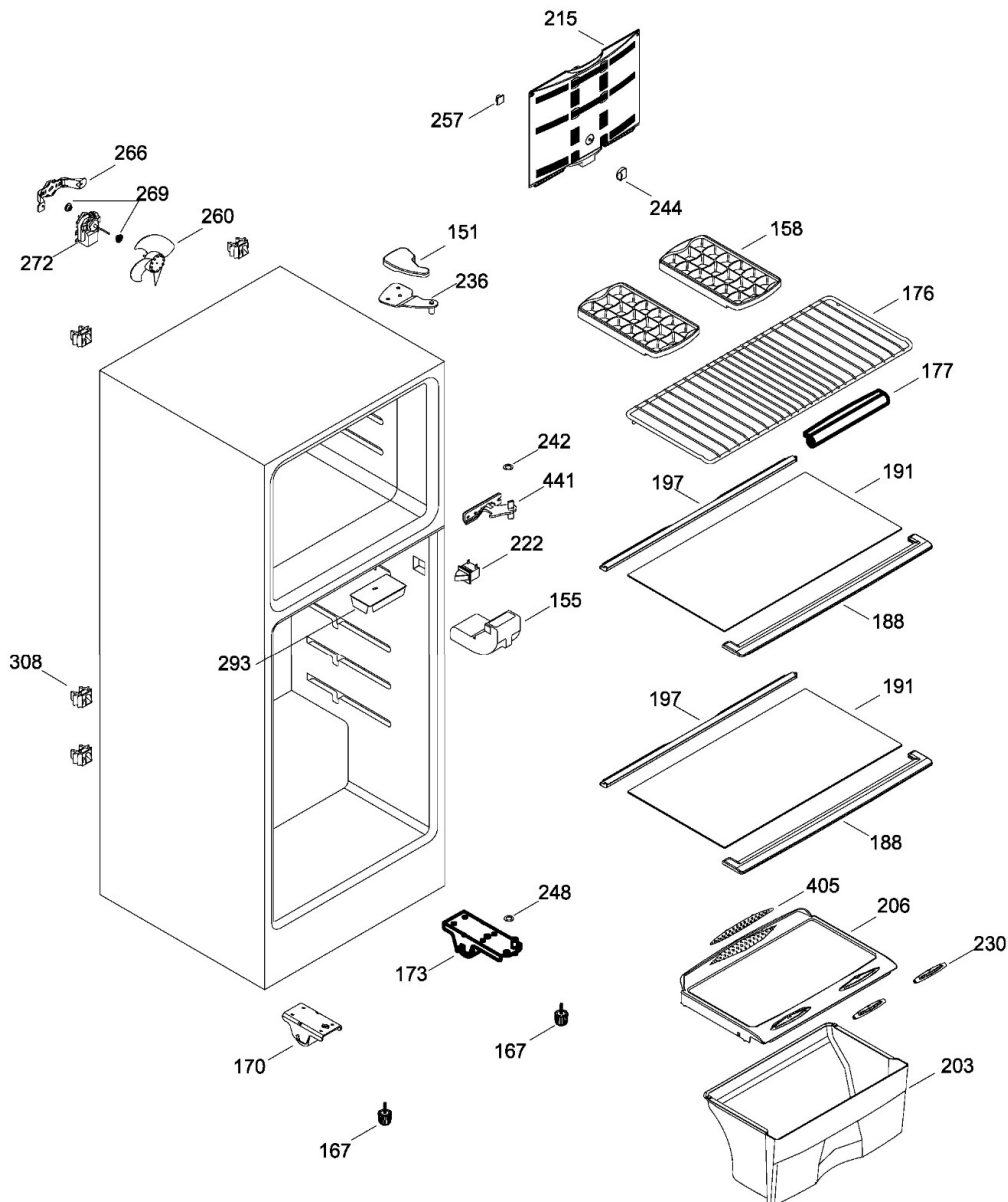

PARTES PARA PUERTA/DOOR PARTS

RM77V04B1

PARTES PARA GABINETE/ CABINET PARTS

RM77V04B1

206.- TAPA CAJON LEGUMBRES ENS.  
 VEG PAN ASM.

Refrigerador Mabe RM77V04B1

PISO CONGELADOR Y UNIDAD REFRIGERANTE / FLOOR FZ AND LOW UNIT ASM

RM77V04B1

Guía	Componente	Descripción
1	200D3694G011E	PUERTA CURVA CONG ENS BCA
4	238C2758P001	NAMEPLATE MABE
4	277B1234P002	NAMEPLATE MABE
10	238C1221P001	TAPON BUJE
13	355B1499P006	TOPE PUERTA INTERMEDIO
16	200D1597G016	PUERTA REFR.
28	221C5251P002	TOPE PUERTA REFR.
31	238C1489P006	RACK HUEVOS
40	200D2107P002	ANAQUEL
43	200D2108P002	ANAQUEL
52	238C2207P001	BUJE BISA 1GRA
151	200D1480P001	TAPA BISAGRA
155	9001882	DUCTO ESPUMA ENS.
158	200D2953P003	CHAROLA HIELOS
158	186D5236P001	CHAROLA HIELOS
167	314B8640P010	TORNILLO NIVELADOR
170	200D3263G011	SOPORTE RUEDA ENS.
173	200D3283G007	OPORTE RUEDA
176	238C1770P002	PARRILLA CONG.
177	238C1788P001	REMATE PARRILLA
188	238C2723P001	REMATE PARRILLA FRONTAL
191	238C2738P001	CRISTAL PARRILLA
197	238C2724P001	REMATE PARRILLA POST.
203	238C1833G005	ENS. CAJON LEGUMBRES
203	238C1833G005E	ENS.CAJON LEG.GDE.SIN
206	238C1831G012	ENS.MCO.TAPA CAJ.LEG.M
209	200D2796P007	INSERTO TAPA CAJON LEG AZUL