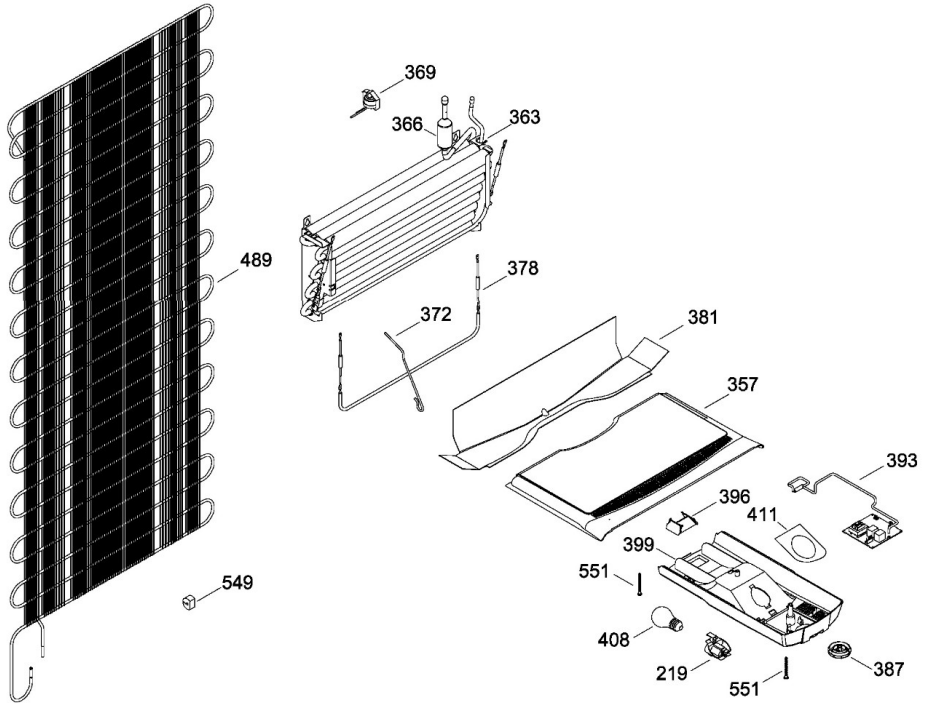

PARTES PARA PUERTA/DOOR PARTS

RM77V04B1

PARTES PARA GABINETE/ CABINET PARTS

RM77V04B1

206.- TAPA CAJON LEGUMBRES ENS.  
 VEG PAN ASM.

Refrigerador Mabe RM77V04B1

PISO CONGELADOR Y UNIDAD REFRIGERANTE / FLOOR FZ AND LOW UNIT ASM

RM77V04B1

Guía	Componente	Descripción
1	200D3694G011E	PUERTA CURVA CONG ENS BCA
4	238C2758P001	NAMEPLATE MABE
4	277B1234P002	NAMEPLATE MABE
10	238C1221P001	TAPON BUJE
13	355B1499P006	TOPE PUERTA INTERMEDIO
16	200D1597G016	PUERTA REFR.
28	221C5251P002	TOPE PUERTA REFR.
31	238C1489P006	RACK HUEVOS
40	200D2107P002	ANAQUEL
43	200D2108P002	ANAQUEL
52	238C2207P001	BUJE BISA 1GRA
151	200D1480P001	TAPA BISAGRA
155	9001882	DUCTO ESPUMA ENS.
158	200D2953P003	CHAROLA HIELOS
158	186D5236P001	CHAROLA HIELOS
167	314B8640P010	TORNILLO NIVELADOR
170	200D3263G011	SOPORTE RUEDA ENS.
173	200D3283G007	OPORTE RUEDA
176	238C1770P002	PARRILLA CONG.
177	238C1788P001	REMATE PARRILLA
188	238C2723P001	REMATE PARRILLA FRONTAL
191	238C2738P001	CRISTAL PARRILLA
197	238C2724P001	REMATE PARRILLA POST.
203	238C1833G005	ENS. CAJON LEGUMBRES
203	238C1833G005E	ENS.CAJON LEG.GDE.SIN
206	238C1831G012	ENS.MCO.TAPA CAJ.LEG.M
209	200D2796P007	INSERTO TAPA CAJON LEG AZUL