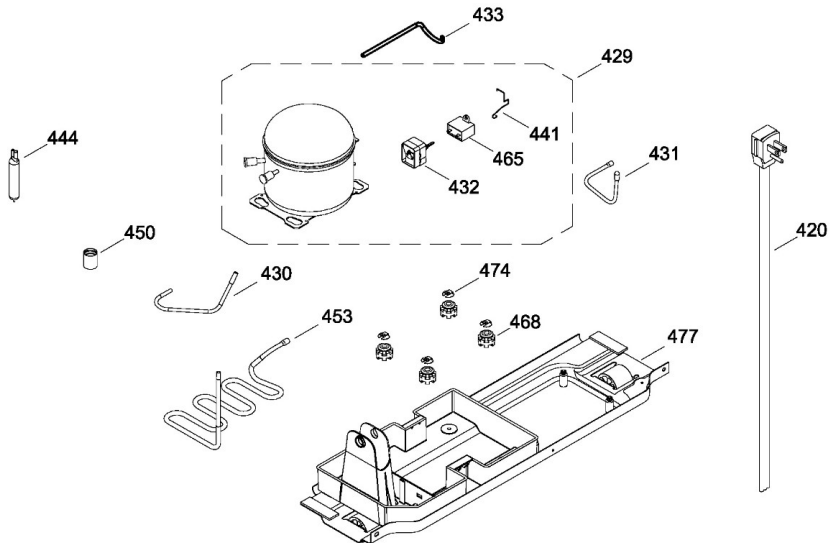

PARTES PARA PUERTA

RM77V04B3

PARTES PARA GABINETE

RM77V04B3

206.- TAPA CAJON LEGUMBRES ENS.

Refrigerador Mabe RM77V04B3

PISO CONGELADOR Y UNIDAD REFRIGERANTE

RM77V04B3

Guía	Componente	Descripción
1	200D3694G011E	PUERTA CURVA CONG ENS BCA
4	238C2758P001	NAMEPLATE MABE
4	277B1234P002	NAMEPLATE MABE
10	238C1221P001	TAPON BUJE
13	355B1499P006	TOPE PUERTA INTERMEDIO
16	200D1597G016	PUERTA REFR.
28	221C5251P002	TOPE PUERTA REFR.
31	238C1489P003	CHAROLA DE HUEVOS TRANSP MABE
31	238C4768P001	CHAROLA DE HUEVOS TRANSP MABE
40	200D2107P002	ANAQUEL
43	200D2108P002	ANAQUEL
52	238C2207P001	BUJE BISA 1GRA
151	200D1480P001	TAPA BISAGRA
155	9001882	DUCTO ESPUMA ENS.
158	200D2953P003	CHAROLA HIELOS
158	186D5236P001	CHAROLA HIELOS
167	314B8640P010	TORNILLO NIVELADOR
173	200D3283G008	SOPORTE RUEDA
173	200D3283G009	SOPORTE RUEDA
176	355B1394G002	MCO. PARR. CRISTAL ENS.
179	355B1099G002	MCO. PARR. CRISTAL ENS.
181	314B9397P001	TAPON TORNILLO BISAGRA
203	238C1833G005E	ENS.CAJON LEG.GDE.SIN
206	238C2796G001	TAPA CAJ.LEG.GDE.PLAST
215	225D2477G008	CUBIERTA EVAPORADOR
222	314B8274P001	INTERRUPTOR FOCO
224	355B2155P006	PERILLA DAMPER