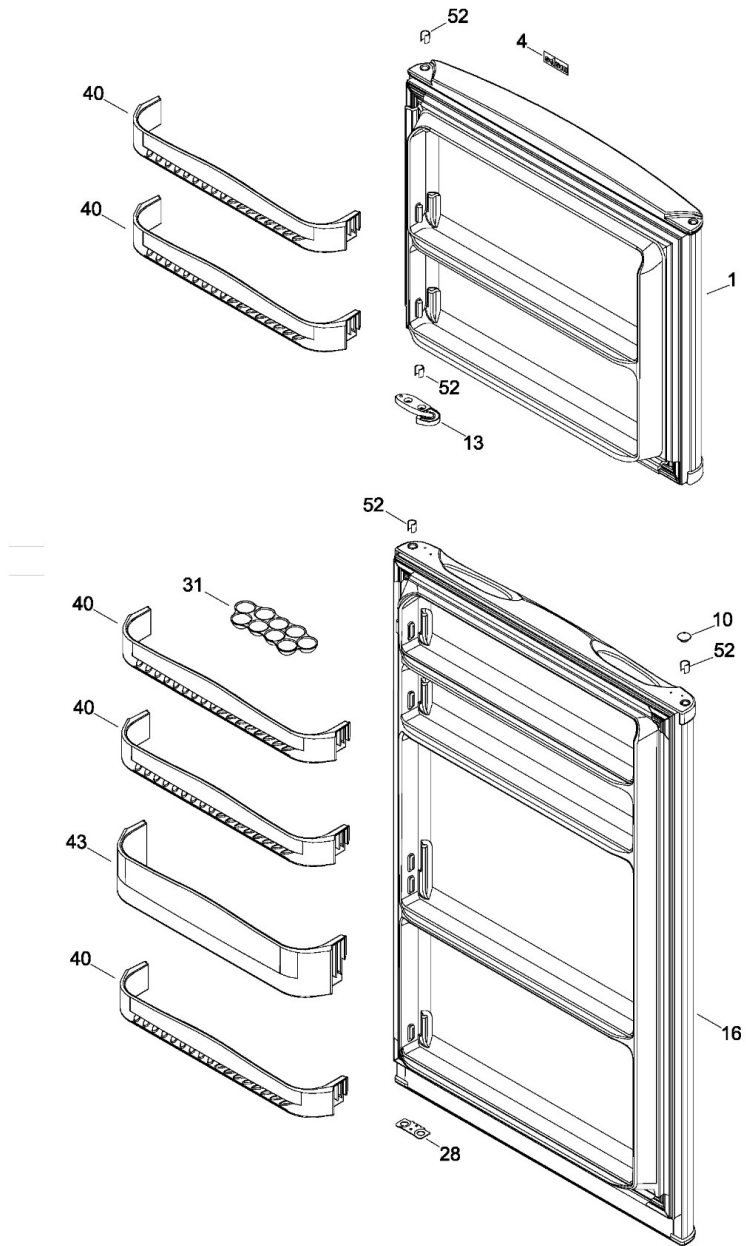

PARTES PARA PUERTA

RM77V04B3

PARTES PARA GABINETE

RM77V04B3

206.- TAPA CAJON LEGUMBRES ENS.

Refrigerador Mabe RM77V04B3

PISO CONGELADOR Y UNIDAD REFRIGERANTE

RM77V04B3

Guía	Componente	Descripción
1	200D3694G011E	PUERTA CURVA CONG ENS BCA
4	238C2758P001	NAMEPLATE MABE
4	277B1234P002	NAMEPLATE MABE
10	238C1221P001	TAPON BUJE
13	355B1499P006	TOPE PUERTA INTERMEDIO
16	200D1597G016	PUERTA REFR.
28	221C5251P002	TOPE PUERTA REFR.
31	238C1489P003	CHAROLA DE HUEVOS TRANSP MABE
31	238C4768P001	CHAROLA DE HUEVOS TRANSP MABE
40	200D2107P002	ANAQUEL
43	200D2108P002	ANAQUEL
52	238C2207P001	BUJE BISA 1GRA
151	200D1480P001	TAPA BISAGRA
155	9001882	DUCTO ESPUMA ENS.
158	200D2953P003	CHAROLA HIELOS
158	186D5236P001	CHAROLA HIELOS
167	314B8640P010	TORNILLO NIVELADOR
173	200D3283G008	SOPORTE RUEDA
173	200D3283G009	SOPORTE RUEDA
176	355B1394G002	MCO. PARR. CRISTAL ENS.
179	355B1099G002	MCO. PARR. CRISTAL ENS.
181	314B9397P001	TAPON TORNILLO BISAGRA
203	238C1833G005E	ENS.CAJON LEG.GDE.SIN
206	238C2796G001	TAPA CAJ.LEG.GDE.PLAST
215	225D2477G008	CUBIERTA EVAPORADOR
222	314B8274P001	INTERRUPTOR FOCO
224	355B2155P006	PERILLA DAMPER