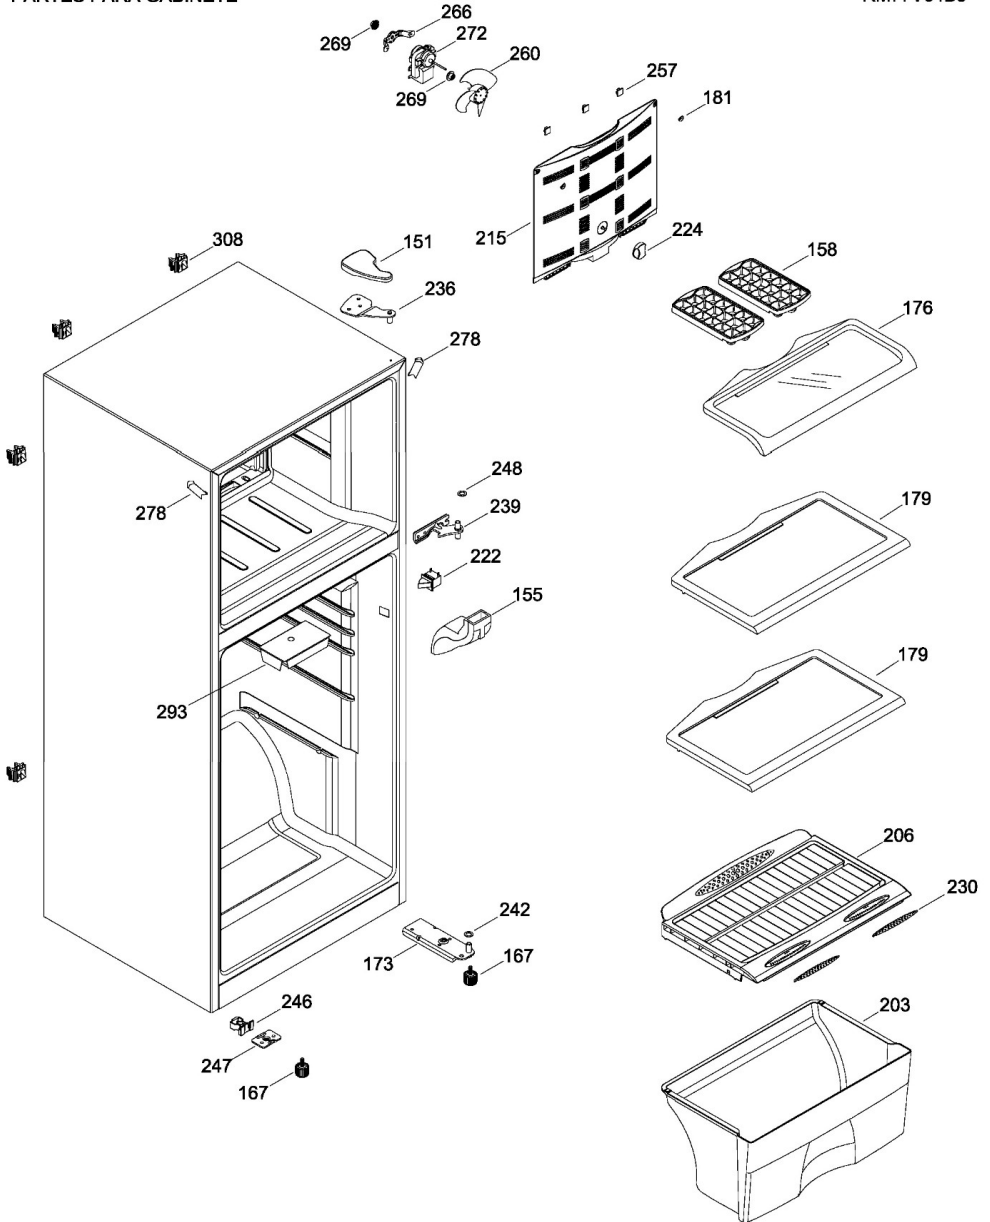

PARTES PARA PUERTA

RM77V04B3

PARTES PARA GABINETE

RM77V04B3

206.- TAPA CAJON LEGUMBRES ENS.

Refrigerador Mabe RM77V04B3

PISO CONGELADOR Y UNIDAD REFRIGERANTE

RM77V04B3

Guía	Componente	Descripción
1	200D3694G011E	PUERTA CURVA CONG ENS BCA
4	238C2758P001	NAMEPLATE MABE
4	277B1234P002	NAMEPLATE MABE
10	238C1221P001	TAPON BUJE
13	355B1499P006	TOPE PUERTA INTERMEDIO
16	200D1597G016	PUERTA REFR.
28	221C5251P002	TOPE PUERTA REFR.
31	238C1489P003	CHAROLA DE HUEVOS TRANSP MABE
31	238C4768P001	CHAROLA DE HUEVOS TRANSP MABE
40	200D2107P002	ANAQUEL
43	200D2108P002	ANAQUEL
52	238C2207P001	BUJE BISA 1GRA
151	200D1480P001	TAPA BISAGRA
155	9001882	DUCTO ESPUMA ENS.
158	200D2953P003	CHAROLA HIELOS
158	186D5236P001	CHAROLA HIELOS
167	314B8640P010	TORNILLO NIVELADOR
173	200D3283G008	SOPORTE RUEDA
173	200D3283G009	SOPORTE RUEDA
176	355B1394G002	MCO. PARR. CRISTAL ENS.
179	355B1099G002	MCO. PARR. CRISTAL ENS.
181	314B9397P001	TAPON TORNILLO BISAGRA
203	238C1833G005E	ENS.CAJON LEG.GDE.SIN
206	238C2796G001	TAPA CAJ.LEG.GDE.PLAST
215	225D2477G008	CUBIERTA EVAPORADOR
222	314B8274P001	INTERRUPTOR FOCO
224	355B2155P006	PERILLA DAMPER