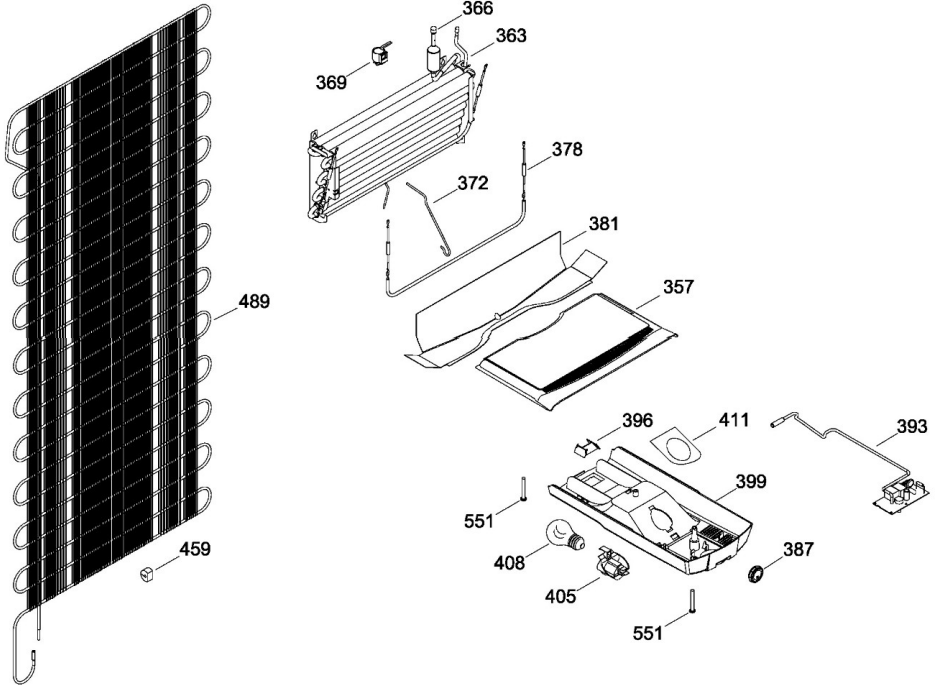

PARTES PARA PUERTA

RM77V04B3

PARTES PARA GABINETE

RM77V04B3

206.- TAPA CAJON LEGUMBRES ENS.

Refrigerador Mabe RM77V04B3

PISO CONGELADOR Y UNIDAD REFRIGERANTE

RM77V04B3

Guía	Componente	Descripción
1	200D3694G011E	PUERTA CURVA CONG ENS BCA
4	238C2758P001	NAMEPLATE MABE
4	277B1234P002	NAMEPLATE MABE
10	238C1221P001	TAPON BUJE
13	355B1499P006	TOPE PUERTA INTERMEDIO
16	200D1597G016	PUERTA REFR.
28	221C5251P002	TOPE PUERTA REFR.
31	238C1489P003	CHAROLA DE HUEVOS TRANSP MABE
31	238C4768P001	CHAROLA DE HUEVOS TRANSP MABE
40	200D2107P002	ANAQUEL
43	200D2108P002	ANAQUEL
52	238C2207P001	BUJE BISA 1GRA
151	200D1480P001	TAPA BISAGRA
155	9001882	DUCTO ESPUMA ENS.
158	200D2953P003	CHAROLA HIELOS
158	186D5236P001	CHAROLA HIELOS
167	314B8640P010	TORNILLO NIVELADOR
173	200D3283G008	SOPORTE RUEDA
173	200D3283G009	SOPORTE RUEDA
176	355B1394G002	MCO. PARR. CRISTAL ENS.
179	355B1099G002	MCO. PARR. CRISTAL ENS.
181	314B9397P001	TAPON TORNILLO BISAGRA
203	238C1833G005E	ENS.CAJON LEG.GDE.SIN
206	238C2796G001	TAPA CAJ.LEG.GDE.PLAST
215	225D2477G008	CUBIERTA EVAPORADOR
222	314B8274P001	INTERRUPTOR FOCO
224	355B2155P006	PERILLA DAMPER