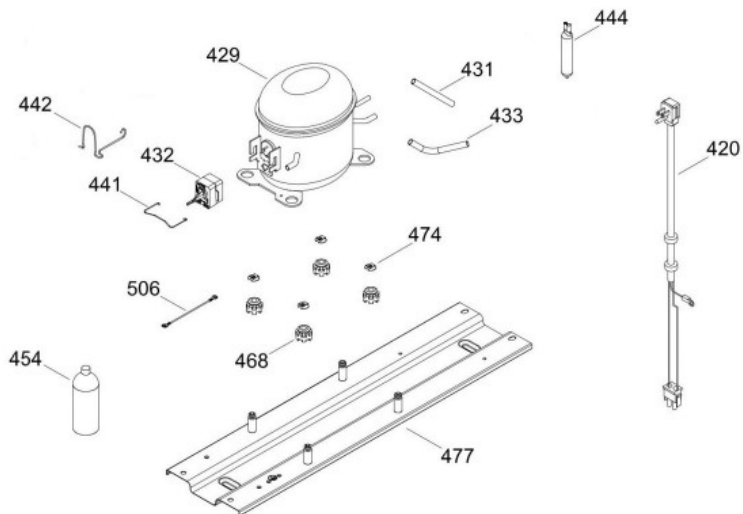

Distribuidor Autorizado

SurteRápido.com

Venta de Refacciones
Electrodomesticas

Refrigerador Mabe RMA0821VMXAA

Distribuidor Autorizado

SurteRápido.com

Venta de Refacciones
Electrodomesticas

Refrigerador Mabe RMA0821VMXAA

Guía	Componente	Descripción
4	238C5609P002	INSIGNIA MABE RETRO
10	238C1221P008	TAPON BUJE
16	225D7432G131	PUERTA ESPUMADA REFRIG.
28	238C4759P001	TOPE PUERTA FF DERECHO S.360
31	238C4768P001	CHAROLA DE HUEVOS (8)
40	225D7346P001	ANAQUEL 540 ANDROMEDA
50	225D7348P002	ANAQUEL BOTELLAS 540 A
52	238C2207P001	BUJE BISA 1GRA
143	225D7872P001	MARCO EVAPORADOR ANDROMEDA
149	225D8054G002	ENS PUERTA EVAPORADOR
151	200D1480P013	TAPA BISAGRA
158	186D5236P001	CHAROLA CUBOS DE HIELO NATURAL
164	355B2553P002	TAPON HEMBRA SP L:60
167	314B8518P001	TORNILLO NIVELADOR
173	200D3283G009	SOP.BIS.INF.ENS.PERNO REMACHADO
179	225D7333G001	PARRILLA DE CRISTAL CONSER.ENS
194	225D8058G002	ENS CAJON CARNES ANDROMEDA
203	225D7334P003	CAJON LEG. FRUTAS-VERDURAS
206	225D7329G001	PARRILLA CAJ.LEG.ENS.
222	314B8274P003	INTERRUPTOR FOCO
236	200D3939G003	ENS. BISAGRA
245	238C4764P001	ESPACIADOR PUERTA SIRIUS 360
247	238C3963P001	SOPORTE NIVELADOR
278	186D5264P009	ESQUINERO POLAR FASE 1 P
308	238C2369P006	SOPORTECONDENSADOR
312	355B2534P001	DISTANCIADOR EVAPORADOR
363	225D9493G001	ENS. EVAPORADOR COMPLETO 210 L
370	355B2519P002	FUNDA BULBO TERMOSTATO SP