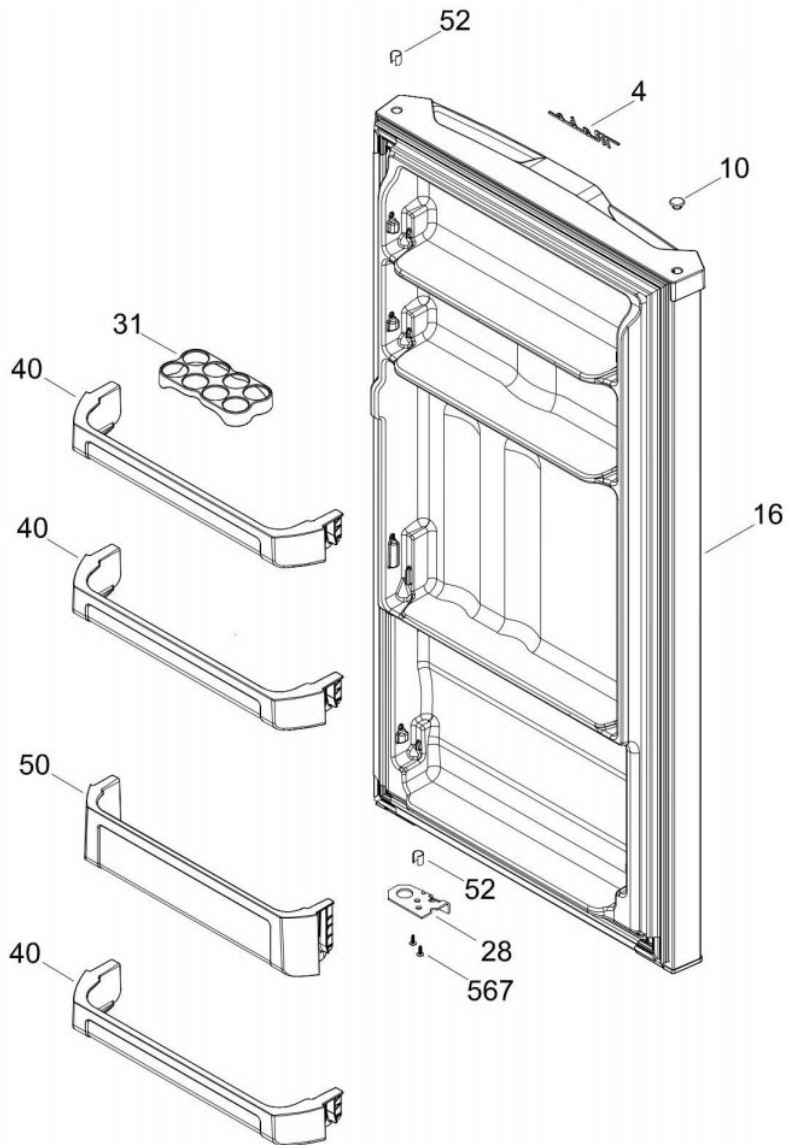

Distribuidor Autorizado

SurteRápido.com

Venta de Refacciones
Electrodomesticas

Refrigerador Mabe RMA0821VMXAA