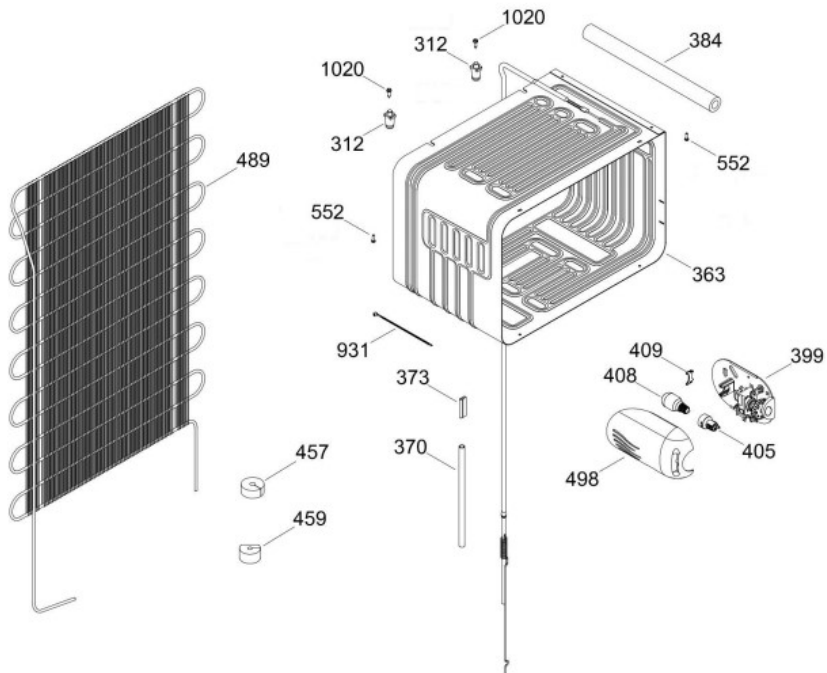

Distribuidor Autorizado

SurteRápido.com

Venta de Refacciones
Electrodomesticas

Refrigerador Mabe RMA0821VMXAA

Distribuidor Autorizado

SurteRápido.com

Venta de Refacciones
Electrodomesticas

Refrigerador Mabe RMA0821VMXAA

Guía	Componente	Descripción
4	238C5609P002	INSIGNIA MABE RETRO
10	238C1221P008	TAPON BUJE
16	225D7432G131	PUERTA ESPUMADA REFRIG.
28	238C4759P001	TOPE PUERTA FF DERECHO S.360
31	238C4768P001	CHAROLA DE HUEVOS (8)
40	225D7346P001	ANAQUEL 540 ANDROMEDA
50	225D7348P002	ANAQUEL BOTELLAS 540 A
52	238C2207P001	BUJE BISA 1GRA
143	225D7872P001	MARCO EVAPORADOR ANDROMEDA
149	225D8054G002	ENS PUERTA EVAPORADOR
151	200D1480P013	TAPA BISAGRA
158	186D5236P001	CHAROLA CUBOS DE HIELO NATURAL
164	355B2553P002	TAPON HEMBRA SP L:60
167	314B8518P001	TORNILLO NIVELADOR
173	200D3283G009	SOP.BIS.INF.ENS.PERNO REMACHADO
179	225D7333G001	PARRILLA DE CRISTAL CONSER.ENS
194	225D8058G002	ENS CAJON CARNES ANDROMEDA
203	225D7334P003	CAJON LEG. FRUTAS-VERDURAS
206	225D7329G001	PARRILLA CAJ.LEG.ENS.
222	314B8274P003	INTERRUPTOR FOCO
236	200D3939G003	ENS. BISAGRA
245	238C4764P001	ESPACIADOR PUERTA SIRIUS 360
247	238C3963P001	SOPORTE NIVELADOR
278	186D5264P009	ESQUINERO POLAR FASE 1 P
308	238C2369P006	SOPORTECONDENSADOR
312	355B2534P001	DISTANCIADOR EVAPORADOR
363	225D9493G001	ENS. EVAPORADOR COMPLETO 210 L
370	355B2519P002	FUNDA BULBO TERMOSTATO SP