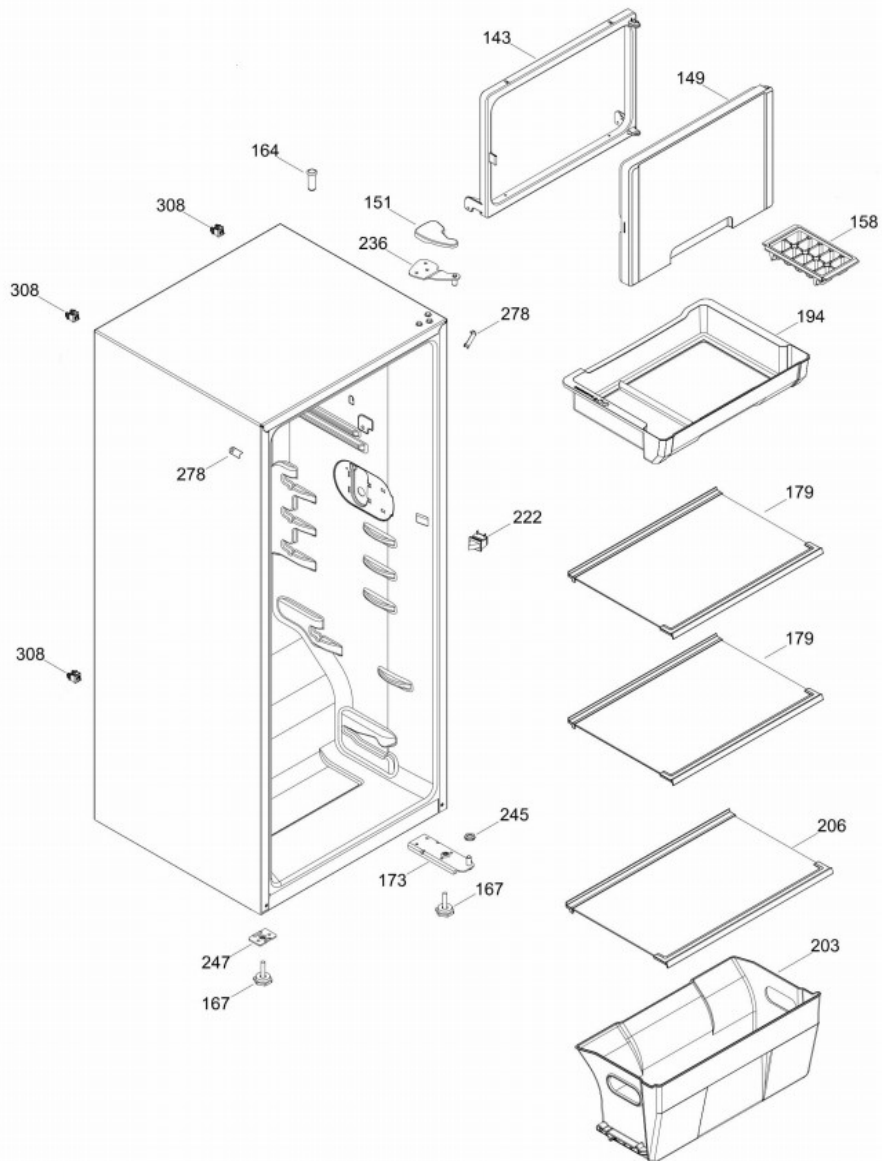

Distribuidor Autorizado

SurteRápido.com

Venta de Refacciones
Electrodomesticas

Refrigerador Mabe RMA0821VMXAA

PARTES PARA GABINETE

RMA0821VMXAA