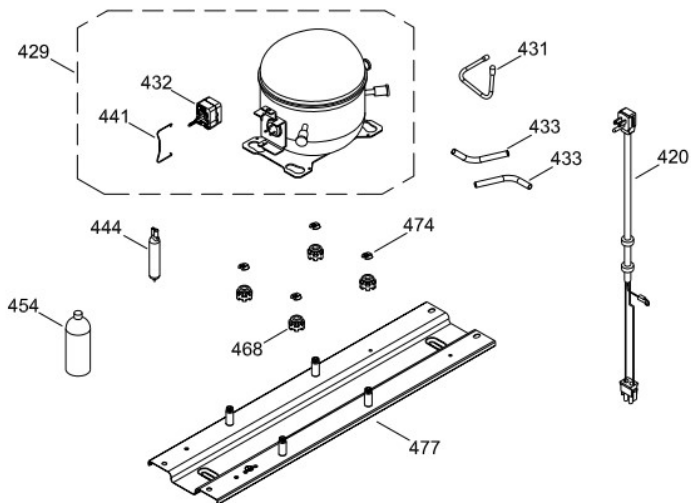

Distribuidor Autorizado

SurteRápido.com

Venta de Refacciones
Electrodomesticas

Refrigerador Mabe RMA0821VMXBA

PISO CONGELADOR Y UNIDAD REFRIGERANTE

RMA0821VMXBA
RMA0821VMXSA

Distribuidor Autorizado

SurteRápido.com

Venta de Refacciones
Electrodomesticas

Refrigerador Mabe RMA0821VMXBA

Guía	Componente	Descripción
4	277B1234P002	PLACA EMBLEMA SIRIUS 360
10	238C1221P008	TAPON BUJE
16	225D7432G048	PTA.FF.ESP.210L.BCA
28	238C4759P001	TOPE PUERTA FF DERECHO S.360
31	238C4768P001	CHAROLA DE HUEVOS (8)
40	225D7346P001	ANAQUEL 540 ANDROMEDA
50	225D7348P002	ANAQUEL BOTELLAS 540 A
52	238C2207P001	BUJE BISA 1GRA
143	225D7872P001	MARCO EVAPORADOR ANDROMEDA
149	225D8054G002	ENS PUERTA EVAPORADOR
151	200D1480P013	TAPA BISAGRA
158	200D2953P003	CHAROLA HIELOS
158	186D5236P001	CHAROLA HIELOS
164	355B2553P002	TAPON HEMBRA SP L:60
167	314B8518P001	TORNILLO NIVELADOR
173	200D3283G009	SOP.BIS.INF.ENS.PERNO REMACHADO
178	243B2616P003	SOPORTE CAJON
179	225D7333G001	PARRILLA DE CRISTAL CONSER.ENS
194	225D8058G002	ENS CAJON CARNES ANDROMEDA
203	225D7334P003	CAJON LEG. FRUTAS-VERDURAS
206	225D7329G001	PARRILLA CAJ.LEG.ENS.
222	314B8274P003	INTERRUPTOR FOCO
236	200D3939G003	ENS. BISAGRA
245	238C4764P001	ESPACIADOR PUERTA SIRIUS 360
247	238C3963P001	SOPORTE NIVELADOR
278	186D5264P007	ESQUINERO POLAR FASE 1 P
308	238C2369P001	CLIP CONDENSADOR PLANO CH
308	238C2369P006	CLIP CONDENSADOR PLANO CH