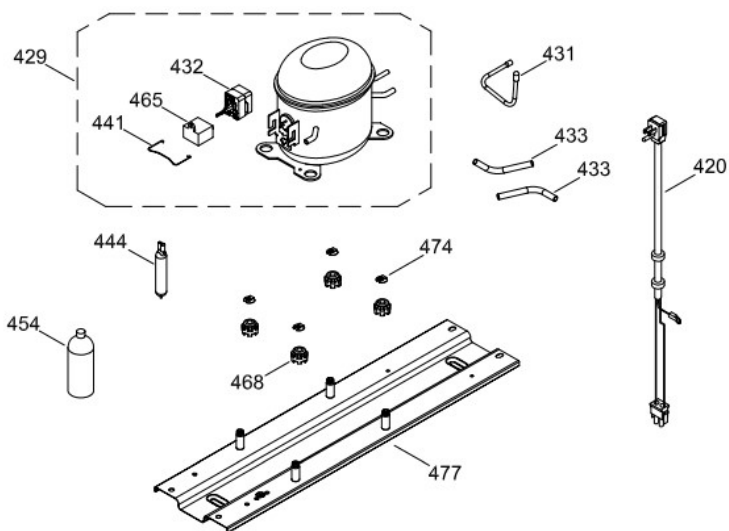

Distribuidor Autorizado

SurteRápido.com

Venta de Refacciones
Electrodomesticas

Refrigerador Mabe RMA0821VMXBB

Distribuidor Autorizado

SurteRápido.com

Venta de Refacciones
Electrodomesticas

Refrigerador Mabe RMA0821VMXBB

Guía	Componente	Descripción
4	277B1234P002	PLACA EMBLEMA SIRIUS 360
10	238C1221P008	TAPON BUJE
16	225D7432G048	PTA.FF.ESP.210L.BCA
28	238C4759P001	TOPE PUERTA FF DERECHO S.360
31	238C4768P001	CHAROLA DE HUEVOS (8)
40	225D7346P001	ANAQUEL 540 ANDROMEDA
50	225D7348P002	ANAQUEL BOTELLAS 540 A
52	238C2207P001	BUJE BISA 1GRA
143	225D7872P001	MARCO EVAPORADOR ANDROMEDA
149	225D8054G002	ENS PUERTA EVAPORADOR
151	200D1480P013	TAPA BISAGRA
158	200D2953P003	CHAROLA HIELOS
158	186D5236P001	CHAROLA HIELOS
164	355B2553P002	TAPON HEMBRA SP L:60
167	314B8518P001	TORNILLO NIVELADOR
173	200D3283G009	SOP.BIS.INF.ENS.PERNO REMACHADO
179	225D7333G001	PARRILLA DE CRISTAL CONSER.ENS
194	225D8058G002	ENS CAJON CARNES ANDROMEDA
203	225D7334P003	CAJON LEG. FRUTAS-VERDURAS
206	225D7329G001	PARRILLA CAJ.LEG.ENS.
222	314B8274P003	INTERRUPTOR FOCO
236	200D3939G003	ENS. BISAGRA
245	238C4764P001	ESPACIADOR PUERTA SIRIUS 360
247	238C3963P001	SOPORTE NIVELADOR
278	186D5264P007	ESQUINERO POLAR FASE 1 P
308	238C2369P001	CLIP CONDENSADOR PLANO CH
308	238C2369P006	CLIP CONDENSADOR PLANO CH
312	355B2534P001	DISTANCIADOR EVAPORADOR