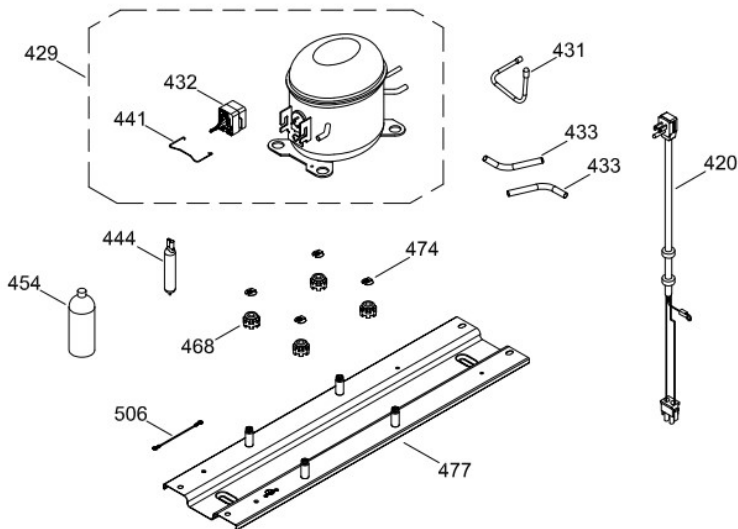

Distribuidor Autorizado

SurteRápido.com

Venta de Refacciones
Electrodomesticas

Refrigerador Mabe RMA0821VMXBC

Distribuidor Autorizado

SurteRápido.com

Venta de Refacciones
Electrodomesticas

Refrigerador Mabe RMA0821VMXBC

Guía	Componente	Descripción
4	238C5609P001	PLACA EMBLEMA MABE
10	238C1221P008	TAPON BUJE
16	225D7432G048	PTA.FF.ESP.210L.BCA
28	238C4759P001	TOPE PUERTA FF DERECHO S.360
31	238C4768P001	CHAROLA DE HUEVOS (8)
40	225D7346P001	ANAQUEL 540 ANDROMEDA
50	225D7348P002	ANAQUEL BOTELLAS 540 A
52	238C2207P001	BUJE BISA 1GRA
143	225D7872P001	MARCO EVAPORADOR ANDROMEDA
149	225D8054G002	ENS PUERTA EVAPORADOR
151	200D1480P013	TAPA BISAGRA
158	186D5236P001	CHAROLA CUBOS DE HIELO NATURAL
164	355B2553P002	TAPON HEMBRA SP L:60
167	314B8518P001	TORNILLO NIVELADOR
173	200D3283G009	SOP.BIS.INF.ENS.PERNO REMACHADO
179	225D7333G001	PARRILLA DE CRISTAL CONSER.ENS
194	225D8058G002	ENS CAJON CARNES ANDROMEDA
203	225D7334P003	CAJON LEG. FRUTAS-VERDURAS
206	225D7329G001	PARRILLA CAJ.LEG.ENS.
222	314B8274P003	INTERRUPTOR FOCO
236	200D3939G003	ENS. BISAGRA
245	238C4764P001	ESPACIADOR PUERTA SIRIUS 360
247	238C3963P001	SOPORTE NIVELADOR
278	186D5264P007	ESQUINERO POLAR FASE 1 P
308	238C2369P006	SOPORTECONDENSADOR
312	355B2534P001	DISTANCIADOR EVAPORADOR
363	225D9493G001	ENS. EVAPORADOR COMPLETO 210 L
370	355B2519P002	FUNDA BULBO TERMOSTATO SP