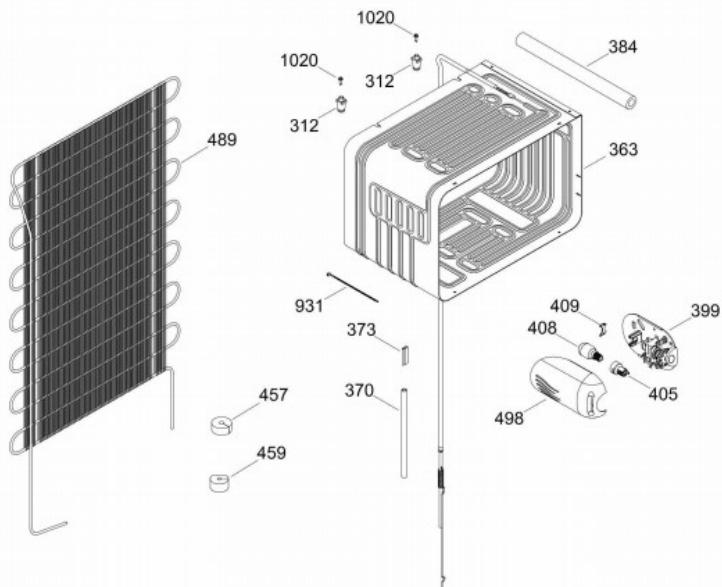

PARTES PARA GABINETE

RMA0821VMXBE

Distribuidor Autorizado

SurteRápido.com

Venta de Refacciones
Electrodomesticas

Refrigerador Mabe RMA0821VMXBE

PISO CONGELADOR Y UNIDAD REFRIGERANTE

RMA0821VMXBE

Distribuidor Autorizado

SurteRápido.com

Venta de Refacciones
Electrodomesticas

Refrigerador Mabe RMA0821VMXBE

Guía	Componente	Descripción
4	238C5609P001	PLACA EMBLEMA MABE
10	238C1221P008	TAPON BUJE
16	225D7432G048	PTA.FF.ESP.210L.BCA
28	238C4759P001	TOPE PUERTA FF DERECHO S.360
31	238C4768P001	CHAROLA DE HUEVOS (8)
40	225D7346P001	ANAQUEL 540 ANDROMEDA
50	225D7348P002	ANAQUEL BOTELLAS 540 A
52	238C2207P001	BUJE BISA 1GRA
143	225D7872P001	MARCO EVAPORADOR ANDROMEDA
149	225D8054G002	ENS PUERTA EVAPORADOR
151	200D1480P013	TAPA BISAGRA
158	186D5236P001	CHAROLA CUBOS DE HIELO NATURAL
164	355B2553P002	TAPON HEMBRA SP L:60
167	314B8518P001	TORNILLO NIVELADOR
173	200D3283G009	SOP.BIS.INF.ENS.PERNO REMACHADO
179	225D7333G001	PARRILLA DE CRISTAL CONSER.ENS
194	225D8058G002	ENS CAJON CARNES ANDROMEDA
203	225D7334P003	CAJON LEG. FRUTAS-VERDURAS
206	225D7329G001	PARRILLA CAJ.LEG.ENS.
222	314B8274P003	INTERRUPTOR FOCO
236	200D3939G003	ENS. BISAGRA
245	238C4764P001	ESPACIADOR PUERTA SIRIUS 360
247	238C3963P001	SOPORTE NIVELADOR
278	186D5264P007	ESQUINERO POLAR FASE 1 P
308	238C2369P006	SOPORTECONDENSADOR
312	355B2534P001	DISTANCIADOR EVAPORADOR
363	225D9493G001	ENS. EVAPORADOR COMPLETO 210 L
370	355B2519P002	FUNDA BULBO TERMOSTATO SP