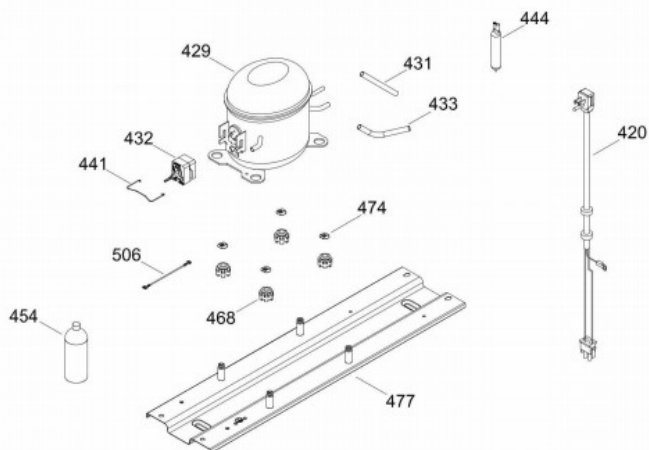

Distribuidor Autorizado

SurteRápido.com

Venta de Refacciones
Electrodomesticas

Refrigerador Mabe RMA0821VMXBE

Guía	Componente	Descripción
4	238C5609P001	PLACA EMBLEMA MABE
10	238C1221P008	TAPON BUJE
16	225D7432G048	PTA.FF.ESP.210L.BCA
28	238C4759P001	TOPE PUERTA FF DERECHO S.360
31	238C4768P001	CHAROLA DE HUEVOS (8)
40	225D7346P001	ANAQUEL 540 ANDROMEDA
50	225D7348P002	ANAQUEL BOTELLAS 540 A
52	238C2207P001	BUJE BISA 1GRA
143	225D7872P001	MARCO EVAPORADOR ANDROMEDA
149	225D8054G002	ENS PUERTA EVAPORADOR
151	200D1480P013	TAPA BISAGRA
158	186D5236P001	CHAROLA CUBOS DE HIELO NATURAL
164	355B2553P002	TAPON HEMBRA SP L:60
167	314B8518P001	TORNILLO NIVELADOR
173	200D3283G009	SOP.BIS.INF.ENS.PERNO REMACHADO
179	225D7333G001	PARRILLA DE CRISTAL CONSER.ENS
194	225D8058G002	ENS CAJON CARNES ANDROMEDA
203	225D7334P003	CAJON LEG. FRUTAS-VERDURAS
206	225D7329G001	PARRILLA CAJ.LEG.ENS.
222	314B8274P003	INTERRUPTOR FOCO
236	200D3939G003	ENS. BISAGRA
245	238C4764P001	ESPACIADOR PUERTA SIRIUS 360
247	238C3963P001	SOPORTE NIVELADOR
278	186D5264P007	ESQUINERO POLAR FASE 1 P
308	238C2369P006	SOPORTECONDENSADOR
312	355B2534P001	DISTANCIADOR EVAPORADOR
363	225D9493G001	ENS. EVAPORADOR COMPLETO 210 L
370	355B2519P002	FUNDA BULBO TERMOSTATO SP