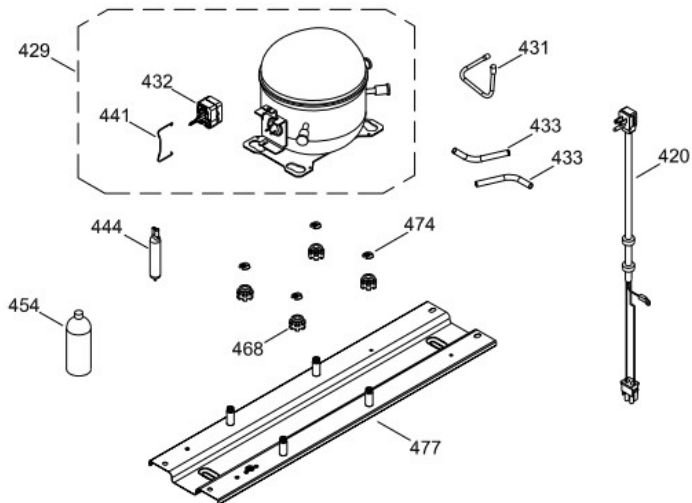

Distribuidor Autorizado

SurteRápido.com

Venta de Refacciones
Electrodomesticas

Refrigerador Mabe RMA0821VMXSA

PISO CONGELADOR Y UNIDAD REFRIGERANTE

RMA0821VMXBA
RMA0821VMXSA

Distribuidor Autorizado

SurteRápido.com

Venta de Refacciones
Electrodomesticas

Refrigerador Mabe RMA0821VMXSA

Guía	Componente	Descripción
4	277B1234P002	PLACA EMBLEMA SIRIUS 360
10	238C1221P009	TAPON BUJE DORIAN GREY
16	225D7432G047	PTA.FF.ESP.210L.S89
28	238C4759P001	TOPE PUERTA FF DERECHO S.360
31	238C4768P001	CHAROLA DE HUEVOS (8)
40	225D7346P001	ANAQUEL 540 ANDROMEDA
50	225D7348P002	ANAQUEL BOTELLAS 540 A
52	238C2207P001	BUJE BISA 1GRA
143	225D7872P001	MARCO EVAPORADOR ANDROMEDA
149	225D8054G002	ENS PUERTA EVAPORADOR
151	200D1480P013	TAPA BISAGRA
158	200D2953P003	CHAROLA HIELOS
158	186D5236P001	CHAROLA HIELOS
164	355B2553P002	TAPON HEMBRA SP L:60
167	314B8518P001	TORNILLO NIVELADOR
173	200D3283G009	SOP.BIS.INF.ENS.PERNO REMACHADO
179	225D7333G001	PARRILLA DE CRISTAL CONSER.ENS
194	225D8058G002	ENS CAJON CARNES ANDROMEDA
203	225D7334P003	CAJON LEG. FRUTAS-VERDURAS
206	225D7329G001	PARRILLA CAJ.LEG.ENS.
222	314B8274P003	INTERRUPTOR FOCO
236	200D3939G003	ENS. BISAGRA
245	238C4764P001	ESPACIADOR PUERTA SIRIUS 360
247	238C3963P001	SOPORTE NIVELADOR
278	186D5264P009	ESQUINERO POLAR FASE 1 P
308	238C2369P001	CLIP CONDENSADOR PLANO CH
308	238C2369P006	CLIP CONDENSADOR PLANO CH
312	355B2534P001	DISTANCIADOR EVAPORADOR