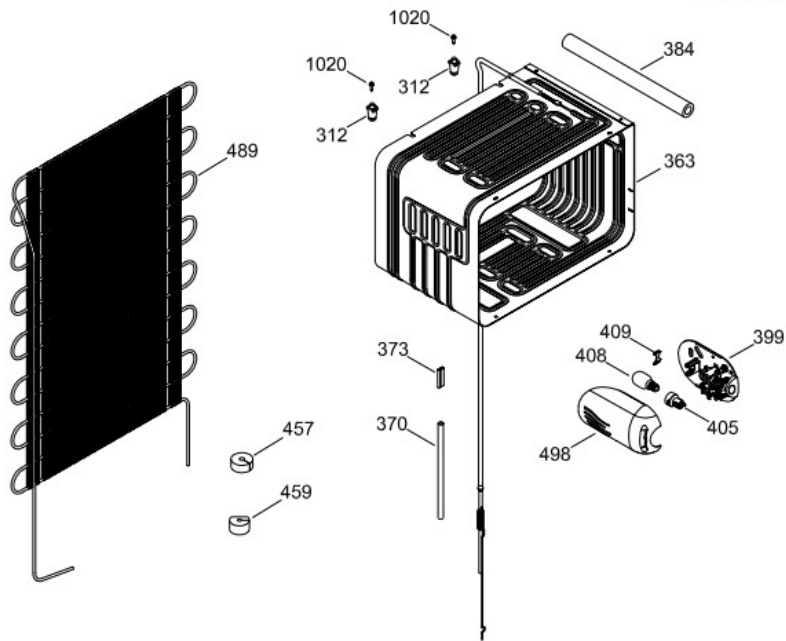

Distribuidor Autorizado

SurteRápido.com

Venta de Refacciones
Electrodomesticas

Refrigerador Mabe RMA0821VMXSA

PISO CONGELADOR Y UNIDAD REFRIGERANTE

RMA0821VMXBA
RMA0821VMXSA

Distribuidor Autorizado

SurteRápido.com

Venta de Refacciones
Electrodomesticas

Refrigerador Mabe RMA0821VMXSA

Guía	Componente	Descripción
4	277B1234P002	PLACA EMBLEMA SIRIUS 360
10	238C1221P009	TAPON BUJE DORIAN GREY
16	225D7432G047	PTA.FF.ESP.210L.S89
28	238C4759P001	TOPE PUERTA FF DERECHO S.360
31	238C4768P001	CHAROLA DE HUEVOS (8)
40	225D7346P001	ANAQUEL 540 ANDROMEDA
50	225D7348P002	ANAQUEL BOTELLAS 540 A
52	238C2207P001	BUJE BISA 1GRA
143	225D7872P001	MARCO EVAPORADOR ANDROMEDA
149	225D8054G002	ENS PUERTA EVAPORADOR
151	200D1480P013	TAPA BISAGRA
158	200D2953P003	CHAROLA HIELOS
158	186D5236P001	CHAROLA HIELOS
164	355B2553P002	TAPON HEMBRA SP L:60
167	314B8518P001	TORNILLO NIVELADOR
173	200D3283G009	SOP.BIS.INF.ENS.PERNO REMACHADO
179	225D7333G001	PARRILLA DE CRISTAL CONSER.ENS
194	225D8058G002	ENS CAJON CARNES ANDROMEDA
203	225D7334P003	CAJON LEG. FRUTAS-VERDURAS
206	225D7329G001	PARRILLA CAJ.LEG.ENS.
222	314B8274P003	INTERRUPTOR FOCO
236	200D3939G003	ENS. BISAGRA
245	238C4764P001	ESPACIADOR PUERTA SIRIUS 360
247	238C3963P001	SOPORTE NIVELADOR
278	186D5264P009	ESQUINERO POLAR FASE 1 P
308	238C2369P001	CLIP CONDENSADOR PLANO CH
308	238C2369P006	CLIP CONDENSADOR PLANO CH
312	355B2534P001	DISTANCIADOR EVAPORADOR