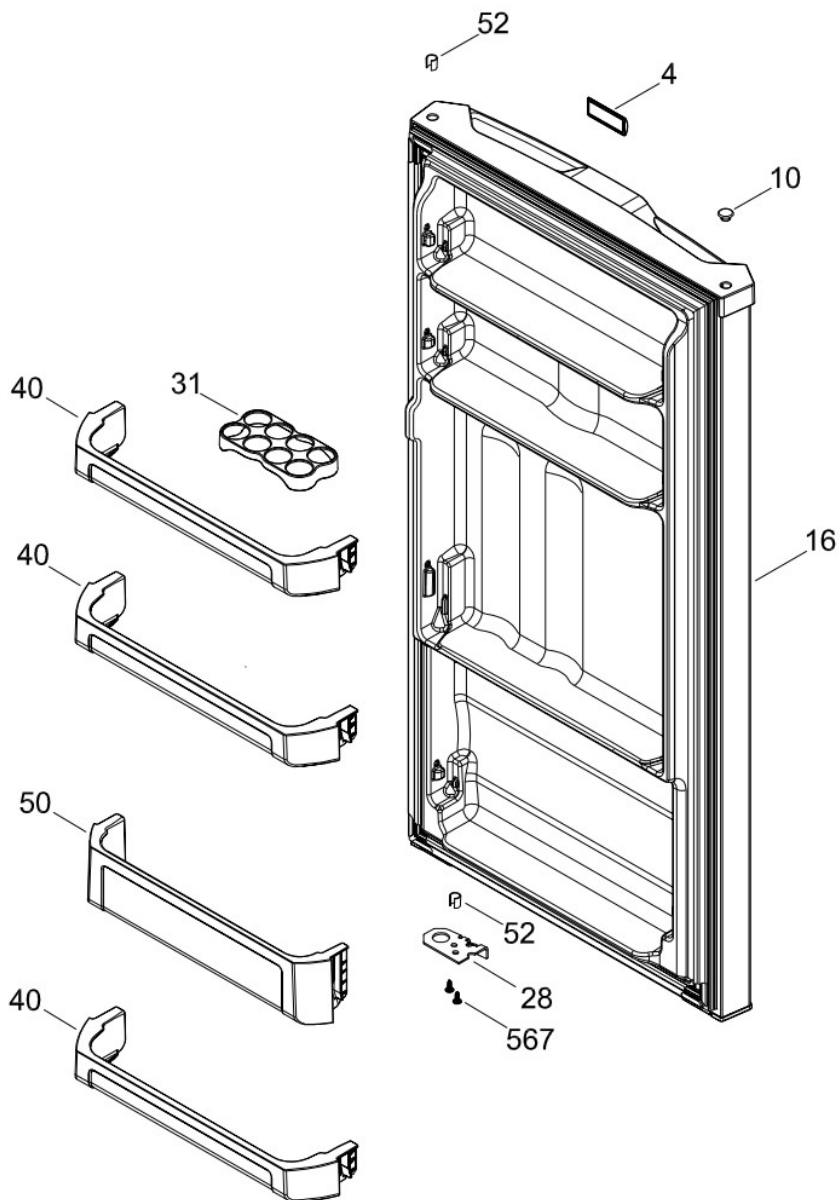

Distribuidor Autorizado

SurteRápido.com

Venta de Refacciones
Electrodomesticas

Refrigerador Mabe RMA0821VMXSA