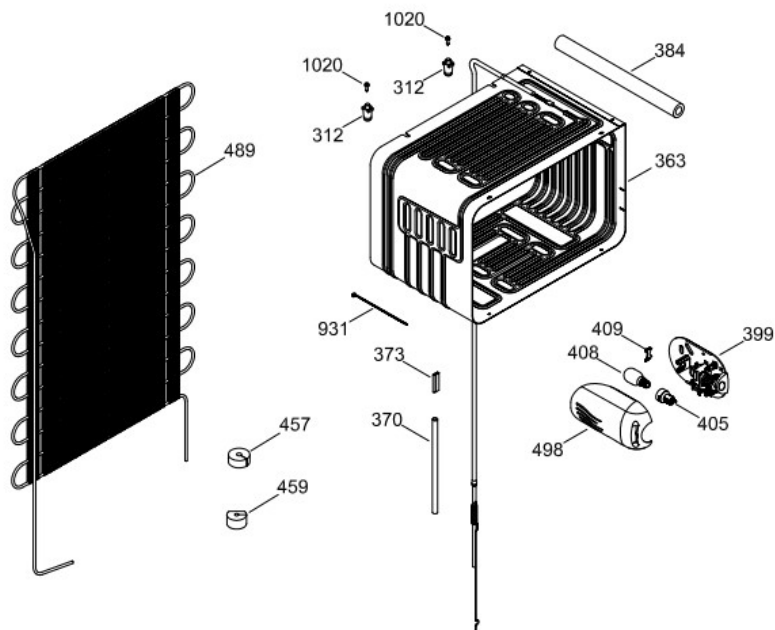

Distribuidor Autorizado

SurteRápido.com

Venta de Refacciones
Electrodomesticas

Refrigerador Mabe RMA0821VMXSB

Guía	Componente	Descripción
4	277B1234P002	PLACA EMBLEMA SIRIUS 360
10	238C1221P010	TAPÓN BUJE DORIAN GRAY
16	225D7432G047	PTA.FF.ESP.210L.S89
28	238C4759P001	TOPE PUERTA FF DERECHO S.360
31	238C4768P001	CHAROLA DE HUEVOS (8)
40	225D7346P001	ANAQUEL 540 ANDROMEDA
50	225D7348P002	ANAQUEL BOTELLAS 540 A
52	238C2207P001	BUJE BISA 1GRA
143	225D7872P001	MARCO EVAPORADOR ANDROMEDA
149	225D8054G002	ENS PUERTA EVAPORADOR
151	200D1480P013	TAPA BISAGRA
158	200D2953P003	CHAROLA HIELOS
158	186D5236P001	CHAROLA HIELOS
164	355B2553P002	TAPON HEMBRA SP L:60
167	314B8518P001	TORNILLO NIVELADOR
173	200D3283G009	SOP.BIS.INF.ENS.PERNO REMACHADO
179	225D7333G001	PARRILLA DE CRISTAL CONSER.ENS
194	225D8058G002	ENS CAJON CARNES ANDROMEDA
203	225D7334P003	CAJON LEG. FRUTAS-VERDURAS
206	225D7329G001	PARRILLA CAJ.LEG.ENS.
222	314B8274P003	INTERRUPTOR FOCO
236	200D3939G003	ENS. BISAGRA
245	238C4764P001	ESPACIADOR PUERTA SIRIUS 360
247	238C3963P001	SOPORTE NIVELADOR
278	186D5264P009	ESQUINERO POLAR FASE 1 P
308	238C2369P001	CLIP CONDENSADOR PLANO CH
308	238C2369P006	CLIP CONDENSADOR PLANO CH
312	355B2534P001	DISTANCIADOR EVAPORADOR