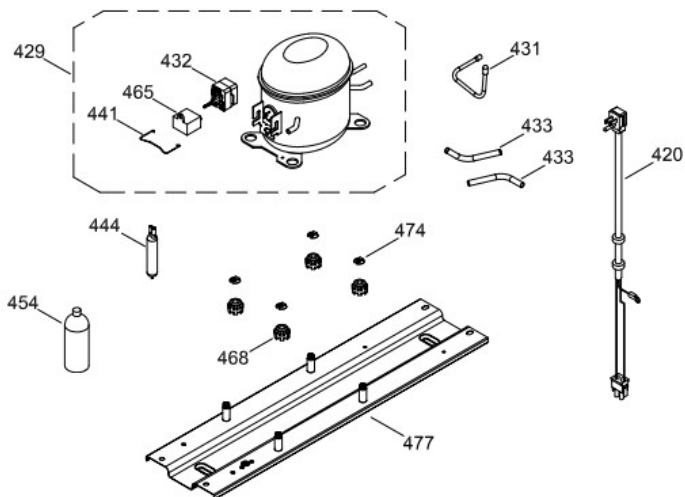

Distribuidor Autorizado

SurteRápido.com

Venta de Refacciones
Electrodomesticas

Refrigerador Mabe RMA0821VMXSB

Guía	Componente	Descripción
4	277B1234P002	PLACA EMBLEMA SIRIUS 360
10	238C1221P010	TAPÓN BUJE DORIAN GRAY
16	225D7432G047	PTA.FF.ESP.210L.S89
28	238C4759P001	TOPE PUERTA FF DERECHO S.360
31	238C4768P001	CHAROLA DE HUEVOS (8)
40	225D7346P001	ANAQUEL 540 ANDROMEDA
50	225D7348P002	ANAQUEL BOTELLAS 540 A
52	238C2207P001	BUJE BISA 1GRA
143	225D7872P001	MARCO EVAPORADOR ANDROMEDA
149	225D8054G002	ENS PUERTA EVAPORADOR
151	200D1480P013	TAPA BISAGRA
158	200D2953P003	CHAROLA HIELOS
158	186D5236P001	CHAROLA HIELOS
164	355B2553P002	TAPON HEMBRA SP L:60
167	314B8518P001	TORNILLO NIVELADOR
173	200D3283G009	SOP.BIS.INF.ENS.PERNO REMACHADO
179	225D7333G001	PARRILLA DE CRISTAL CONSER.ENS
194	225D8058G002	ENS CAJON CARNES ANDROMEDA
203	225D7334P003	CAJON LEG. FRUTAS-VERDURAS
206	225D7329G001	PARRILLA CAJ.LEG.ENS.
222	314B8274P003	INTERRUPTOR FOCO
236	200D3939G003	ENS. BISAGRA
245	238C4764P001	ESPACIADOR PUERTA SIRIUS 360
247	238C3963P001	SOPORTE NIVELADOR
278	186D5264P009	ESQUINERO POLAR FASE 1 P
308	238C2369P001	CLIP CONDENSADOR PLANO CH
308	238C2369P006	CLIP CONDENSADOR PLANO CH
312	355B2534P001	DISTANCIADOR EVAPORADOR