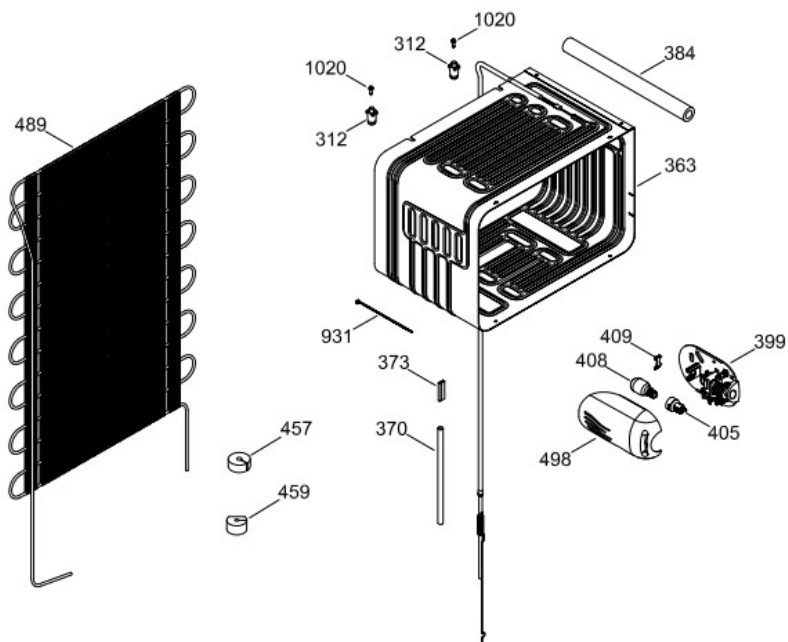

Distribuidor Autorizado

SurteRápido.com

Venta de Refacciones
Electrodomesticas

Refrigerador Mabe RMA0821VMXSC

PISO CONGELADOR Y UNIDAD REFRIGERANTE

RMA0821VMXSC

Distribuidor Autorizado

SurteRápido.com

Venta de Refacciones
Electrodomesticas

Refrigerador Mabe RMA0821VMXSC

Guía	Componente	Descripción
4	238C5609P001	PLACA EMBLEMA MABE
10	238C1221P010	TAPÓN BUJE DORIAN GRAY
16	225D7432G047	PTA.FF.ESP.210L.S89
28	238C4759P001	TOPE PUERTA FF DERECHO S.360
31	238C4768P001	CHAROLA DE HUEVOS (8)
40	225D7346P001	ANAQUEL 540 ANDROMEDA
50	225D7348P002	ANAQUEL BOTELLAS 540 A
52	238C2207P001	BUJE BISA 1GRA
143	225D7872P001	MARCO EVAPORADOR ANDROMEDA
149	225D8054G002	ENS PUERTA EVAPORADOR
151	200D1480P013	TAPA BISAGRA
158	186D5236P001	CHAROLA CUBOS DE HIELO NATURAL
164	355B2553P002	TAPON HEMBRA SP L:60
167	314B8518P001	TORNILLO NIVELADOR
173	200D3283G009	SOP.BIS.INF.ENS.PERNO REMACHADO
179	225D7333G001	PARRILLA DE CRISTAL CONSER.ENS
194	225D8058G002	ENS CAJON CARNES ANDROMEDA
203	225D7334P003	CAJON LEG. FRUTAS-VERDURAS
206	225D7329G001	PARRILLA CAJ.LEG.ENS.
222	314B8274P003	INTERRUPTOR FOCO
236	200D3939G003	ENS. BISAGRA
245	238C4764P001	ESPACIADOR PUERTA SIRIUS 360
247	238C3963P001	SOPORTE NIVELADOR
278	186D5264P009	ESQUINERO POLAR FASE 1 P
308	238C2369P006	SOPORTECONDENSADOR
312	355B2534P001	DISTANCIADOR EVAPORADOR
363	225D9493G001	ENS. EVAPORADOR COMPLETO 210 L
370	355B2519P002	FUNDA BULBO TERMOSTATO SP