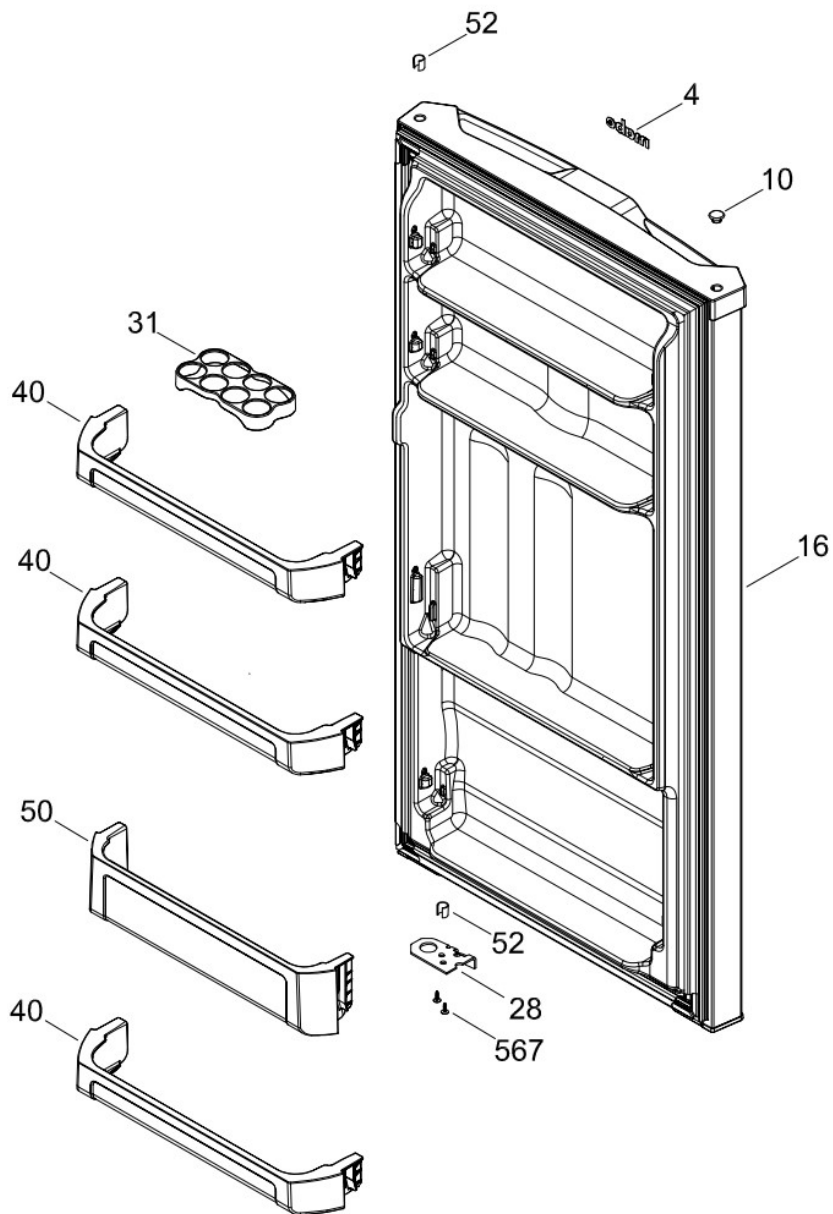

Distribuidor Autorizado

SurteRápido.com

Venta de Refacciones
Electrodomesticas

Refrigerador Mabe RMA0821VMXSC