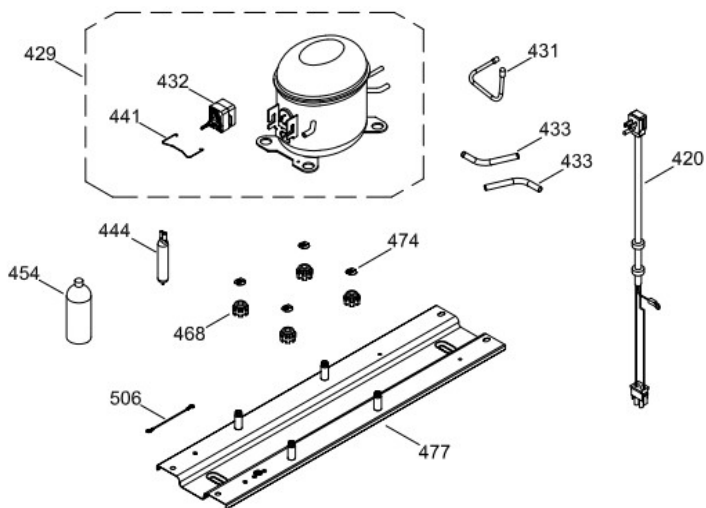

Distribuidor Autorizado

SurteRápido.com

Venta de Refacciones
Electrodomesticas

Refrigerador Mabe RMA0821VMXSC

PISO CONGELADOR Y UNIDAD REFRIGERANTE

RMA0821VMXSC

Distribuidor Autorizado

SurteRápido.com

Venta de Refacciones
Electrodomesticas

Refrigerador Mabe RMA0821VMXSC

Guía	Componente	Descripción
4	238C5609P001	PLACA EMBLEMA MABE
10	238C1221P010	TAPÓN BUJE DORIAN GRAY
16	225D7432G047	PTA.FF.ESP.210L.S89
28	238C4759P001	TOPE PUERTA FF DERECHO S.360
31	238C4768P001	CHAROLA DE HUEVOS (8)
40	225D7346P001	ANAQUEL 540 ANDROMEDA
50	225D7348P002	ANAQUEL BOTELLAS 540 A
52	238C2207P001	BUJE BISA 1GRA
143	225D7872P001	MARCO EVAPORADOR ANDROMEDA
149	225D8054G002	ENS PUERTA EVAPORADOR
151	200D1480P013	TAPA BISAGRA
158	186D5236P001	CHAROLA CUBOS DE HIELO NATURAL
164	355B2553P002	TAPON HEMBRA SP L:60
167	314B8518P001	TORNILLO NIVELADOR
173	200D3283G009	SOP.BIS.INF.ENS.PERNO REMACHADO
179	225D7333G001	PARRILLA DE CRISTAL CONSER.ENS
194	225D8058G002	ENS CAJON CARNES ANDROMEDA
203	225D7334P003	CAJON LEG. FRUTAS-VERDURAS
206	225D7329G001	PARRILLA CAJ.LEG.ENS.
222	314B8274P003	INTERRUPTOR FOCO
236	200D3939G003	ENS. BISAGRA
245	238C4764P001	ESPACIADOR PUERTA SIRIUS 360
247	238C3963P001	SOPORTE NIVELADOR
278	186D5264P009	ESQUINERO POLAR FASE 1 P
308	238C2369P006	SOPORTECONDENSADOR
312	355B2534P001	DISTANCIADOR EVAPORADOR
363	225D9493G001	ENS. EVAPORADOR COMPLETO 210 L
370	355B2519P002	FUNDA BULBO TERMOSTATO SP