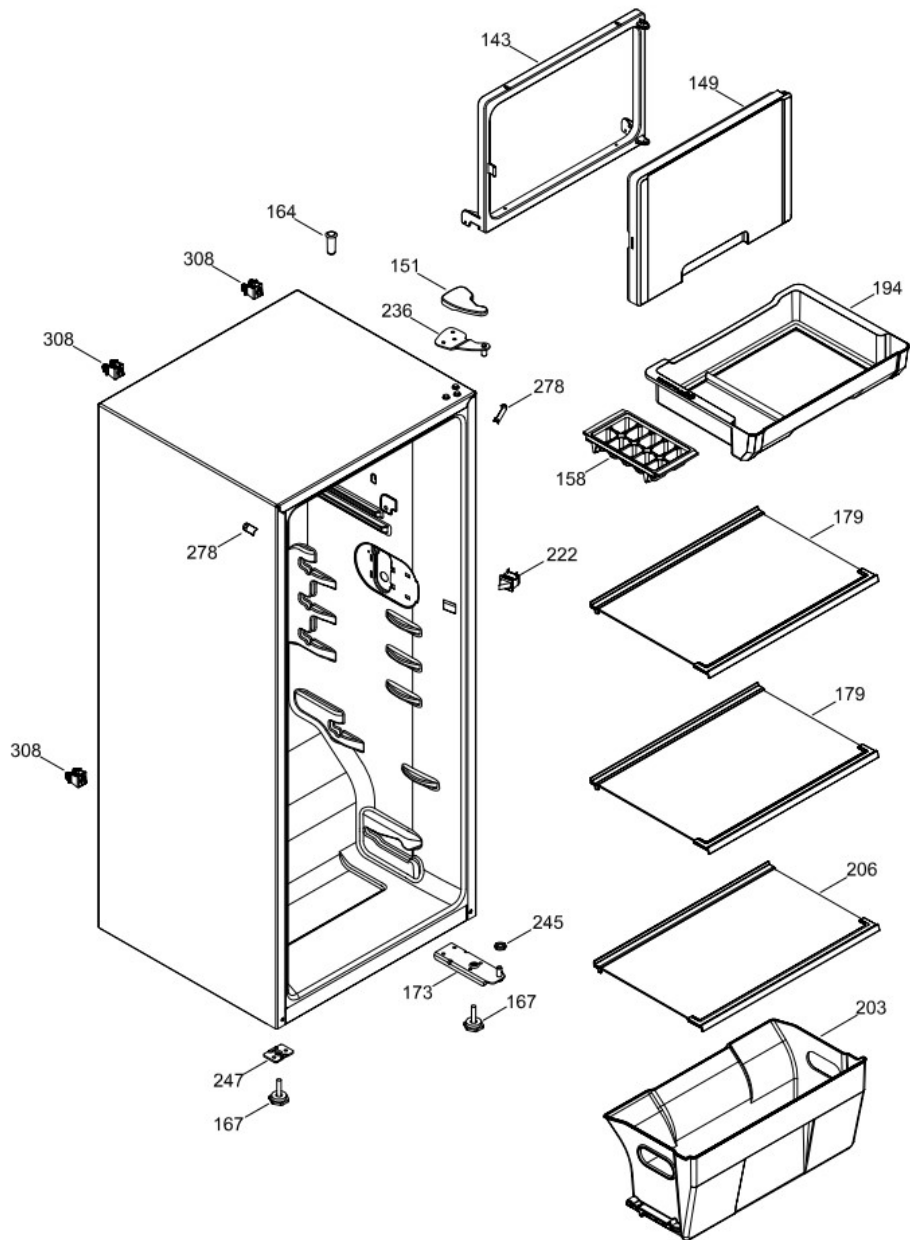

Distribuidor Autorizado

SurteRápido.com

Venta de Refacciones
Electrodomesticas

Refrigerador Mabe RMA0821VMXSC

PARTES PARA GABINETE

RMA0821VMXSC