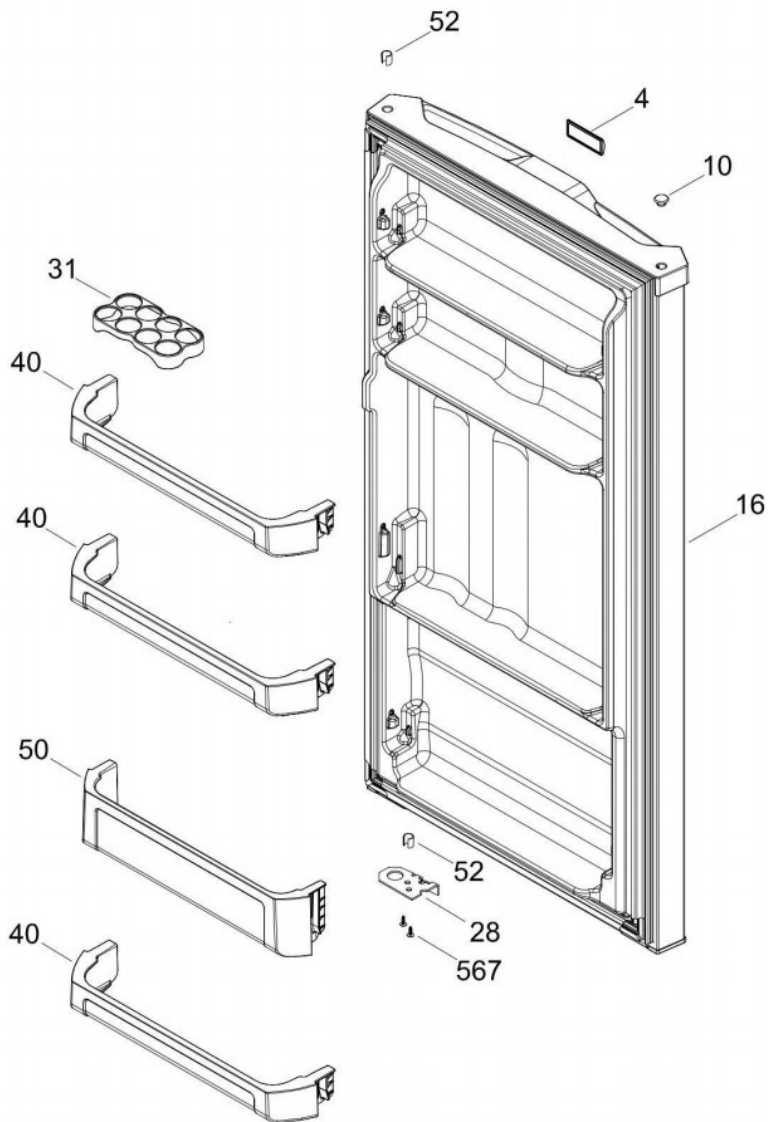

Distribuidor Autorizado

SurteRápido.com

Venta de Refacciones
Electrodomesticas

Refrigerador Mabe RMA0821VMXSE