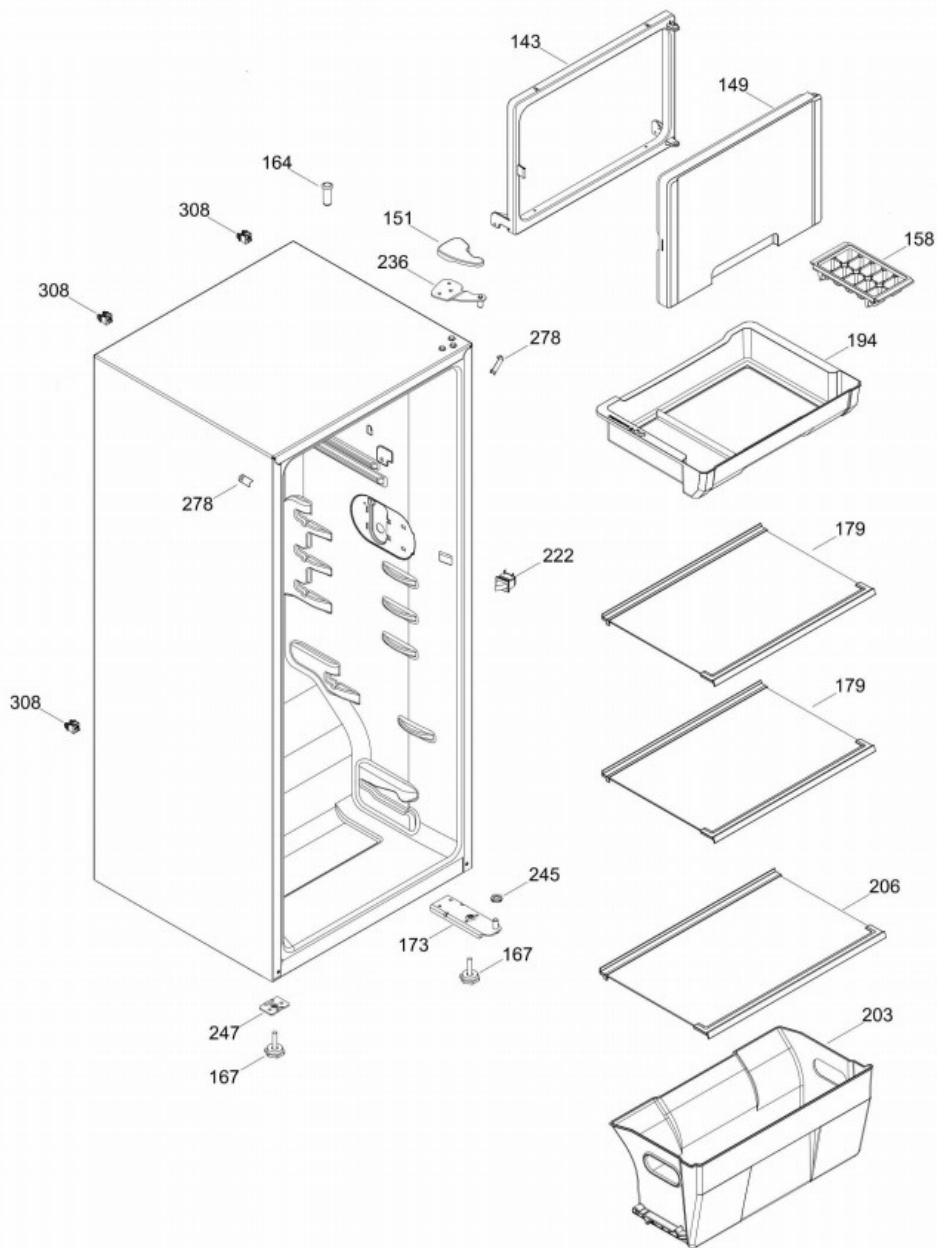

PARTES PARA GABINETE

RMA0821VMXSE

Distribuidor Autorizado

SurteRápido.com

Venta de Refacciones
Electrodomesticas

Refrigerador Mabe RMA0821VMXSE

PISO CONGELADOR Y UNIDAD REFRIGERANTE

RMA0821VMXSE

Distribuidor Autorizado

SurteRápido.com

Venta de Refacciones
Electrodomesticas

Refrigerador Mabe RMA0821VMXSE

Guía	Componente	Descripción
4	238C5609P001	PLACA EMBLEMA MABE
10	238C1221P010	TAPÓN BUJE DORIAN GRAY
16	225D7432G047	PTA.FF.ESP.210L.S89
28	238C4759P001	TOPE PUERTA FF DERECHO S.360
31	238C4768P001	CHAROLA DE HUEVOS (8)
40	225D7346P001	ANAQUEL 540 ANDROMEDA
50	225D7348P002	ANAQUEL BOTELLAS 540 A
52	238C2207P001	BUJE BISA 1GRA
143	225D7872P001	MARCO EVAPORADOR ANDROMEDA
149	225D8054G002	ENS PUERTA EVAPORADOR
151	200D1480P013	TAPA BISAGRA
158	186D5236P001	CHAROLA CUBOS DE HIELO NATURAL
164	355B2553P002	TAPON HEMBRA SP L:60
167	314B8518P001	TORNILLO NIVELADOR
173	200D3283G009	SOP.BIS.INF.ENS.PERNO REMACHADO
179	225D7333G001	PARRILLA DE CRISTAL CONSER.ENS
194	225D8058G002	ENS CAJON CARNES ANDROMEDA
203	225D7334P003	CAJON LEG. FRUTAS-VERDURAS
206	225D7329G001	PARRILLA CAJ.LEG.ENS.
222	314B8274P003	INTERRUPTOR FOCO
236	200D3939G003	ENS. BISAGRA
245	238C4764P001	ESPACIADOR PUERTA SIRIUS 360
247	238C3963P001	SOPORTE NIVELADOR
278	186D5264P009	ESQUINERO POLAR FASE 1 P
308	238C2369P006	SOPORTECONDENSADOR
312	355B2534P001	DISTANCIADOR EVAPORADOR
363	225D9493G001	ENS. EVAPORADOR COMPLETO 210 L
370	355B2519P002	FUNDA BULBO TERMOSTATO SP