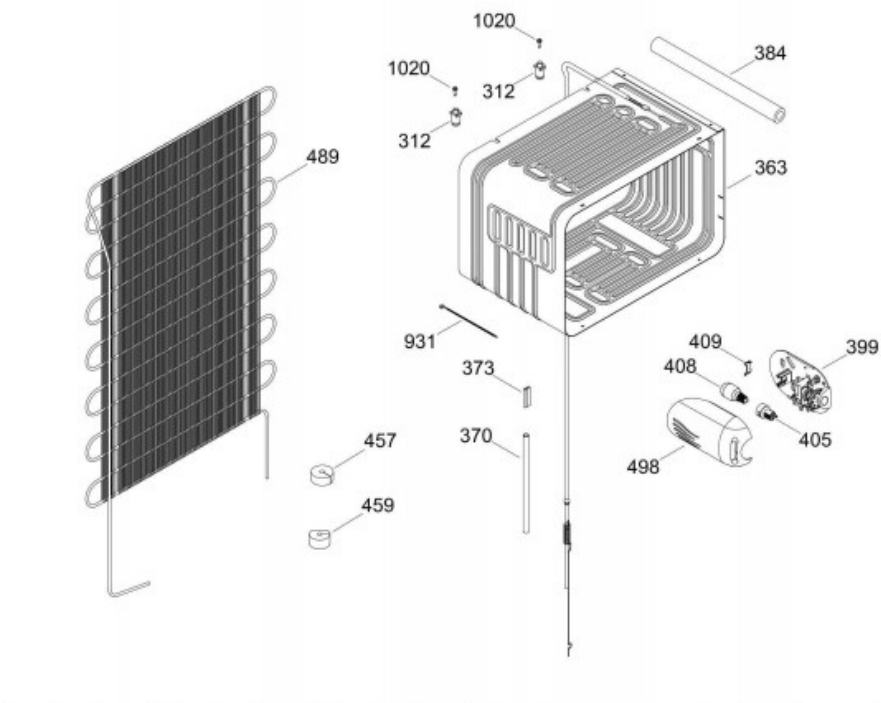

PARTES PARA GABINETE

RMA0821VMXSE

Distribuidor Autorizado

SurteRápido.com

Venta de Refacciones
Electrodomesticas

Refrigerador Mabe RMA0821VMXSE

PISO CONGELADOR Y UNIDAD REFRIGERANTE

RMA0821VMXSE

Distribuidor Autorizado

SurteRápido.com

Venta de Refacciones
Electrodomesticas

Refrigerador Mabe RMA0821VMXSE

Guía	Componente	Descripción
4	238C5609P001	PLACA EMBLEMA MABE
10	238C1221P010	TAPÓN BUJE DORIAN GRAY
16	225D7432G047	PTA.FF.ESP.210L.S89
28	238C4759P001	TOPE PUERTA FF DERECHO S.360
31	238C4768P001	CHAROLA DE HUEVOS (8)
40	225D7346P001	ANAQUEL 540 ANDROMEDA
50	225D7348P002	ANAQUEL BOTELLAS 540 A
52	238C2207P001	BUJE BISA 1GRA
143	225D7872P001	MARCO EVAPORADOR ANDROMEDA
149	225D8054G002	ENS PUERTA EVAPORADOR
151	200D1480P013	TAPA BISAGRA
158	186D5236P001	CHAROLA CUBOS DE HIELO NATURAL
164	355B2553P002	TAPON HEMBRA SP L:60
167	314B8518P001	TORNILLO NIVELADOR
173	200D3283G009	SOP.BIS.INF.ENS.PERNO REMACHADO
179	225D7333G001	PARRILLA DE CRISTAL CONSER.ENS
194	225D8058G002	ENS CAJON CARNES ANDROMEDA
203	225D7334P003	CAJON LEG. FRUTAS-VERDURAS
206	225D7329G001	PARRILLA CAJ.LEG.ENS.
222	314B8274P003	INTERRUPTOR FOCO
236	200D3939G003	ENS. BISAGRA
245	238C4764P001	ESPACIADOR PUERTA SIRIUS 360
247	238C3963P001	SOPORTE NIVELADOR
278	186D5264P009	ESQUINERO POLAR FASE 1 P
308	238C2369P006	SOPORTECONDENSADOR
312	355B2534P001	DISTANCIADOR EVAPORADOR
363	225D9493G001	ENS. EVAPORADOR COMPLETO 210 L
370	355B2519P002	FUNDA BULBO TERMOSTATO SP