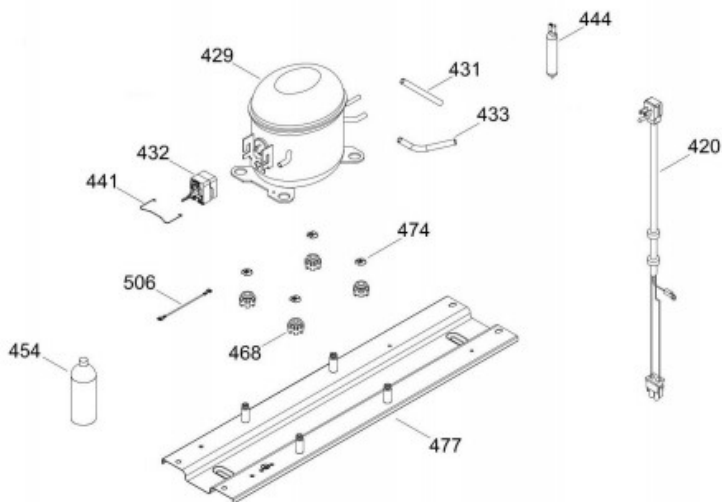

Distribuidor Autorizado

SurteRápido.com

Venta de Refacciones
Electrodomesticas

Refrigerador Mabe RMA0821VMXSE

Guía	Componente	Descripción
4	238C5609P001	PLACA EMBLEMA MABE
10	238C1221P010	TAPÓN BUJE DORIAN GRAY
16	225D7432G047	PTA.FF.ESP.210L.S89
28	238C4759P001	TOPE PUERTA FF DERECHO S.360
31	238C4768P001	CHAROLA DE HUEVOS (8)
40	225D7346P001	ANAQUEL 540 ANDROMEDA
50	225D7348P002	ANAQUEL BOTELLAS 540 A
52	238C2207P001	BUJE BISA 1GRA
143	225D7872P001	MARCO EVAPORADOR ANDROMEDA
149	225D8054G002	ENS PUERTA EVAPORADOR
151	200D1480P013	TAPA BISAGRA
158	186D5236P001	CHAROLA CUBOS DE HIELO NATURAL
164	355B2553P002	TAPON HEMBRA SP L:60
167	314B8518P001	TORNILLO NIVELADOR
173	200D3283G009	SOP.BIS.INF.ENS.PERNO REMACHADO
179	225D7333G001	PARRILLA DE CRISTAL CONSER.ENS
194	225D8058G002	ENS CAJON CARNES ANDROMEDA
203	225D7334P003	CAJON LEG. FRUTAS-VERDURAS
206	225D7329G001	PARRILLA CAJ.LEG.ENS.
222	314B8274P003	INTERRUPTOR FOCO
236	200D3939G003	ENS. BISAGRA
245	238C4764P001	ESPACIADOR PUERTA SIRIUS 360
247	238C3963P001	SOPORTE NIVELADOR
278	186D5264P009	ESQUINERO POLAR FASE 1 P
308	238C2369P006	SOPORTECONDENSADOR
312	355B2534P001	DISTANCIADOR EVAPORADOR
363	225D9493G001	ENS. EVAPORADOR COMPLETO 210 L
370	355B2519P002	FUNDA BULBO TERMOSTATO SP