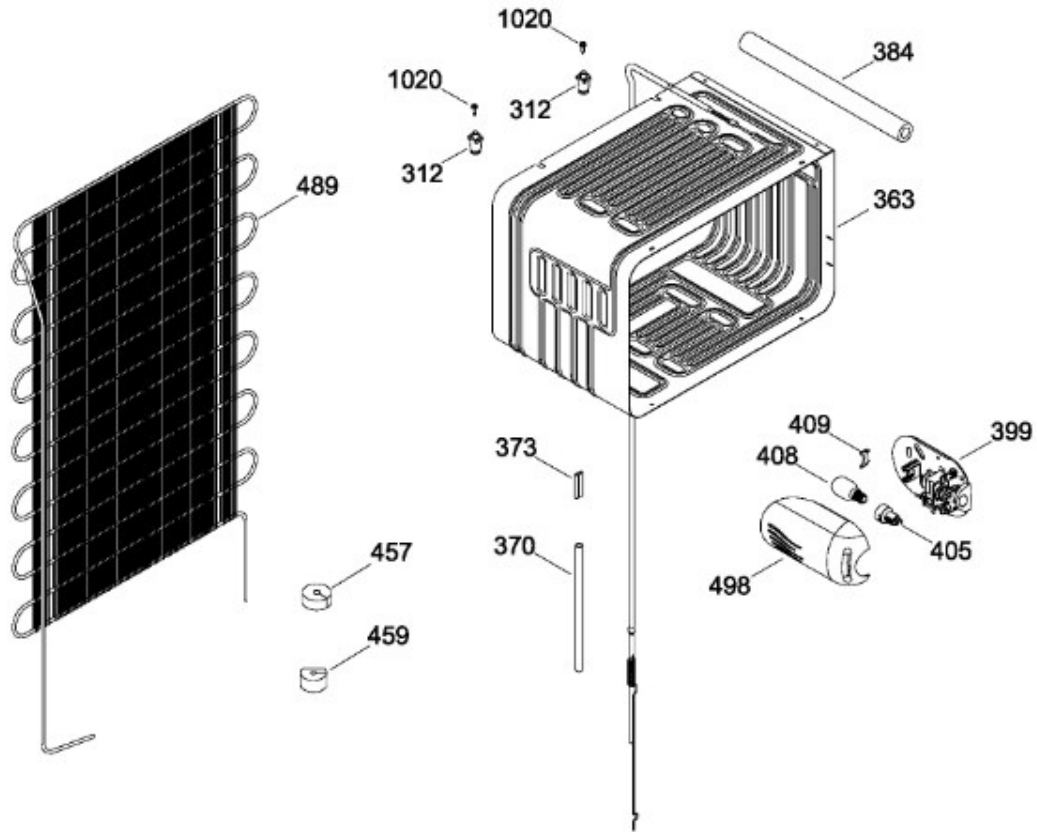

Distribuidor Autorizado

SurteRápido.com

Venta de Refacciones
Electrodomesticas

REFRIGERADOR RMA0821XMGA

PISO CONGELADOR Y UNIDAD REFRIGERANTE

RMA0821XMGA

Distribuidor Autorizado

SurteRápido.com

Venta de Refacciones
Electrodomesticas

REFRIGERADOR RMA0821XMAGA

Guía	Refacción	Descripción
4	WR01A01249	PLACA EMBLEMA SIRIUS 360
10	WR01A02107	TAPON BUJE DORIAN GREY
16	WR01L11727	PTA.FF.ESP.210L.ECOPET
28	WR01A01612	TOPE PUERTA FF DERECHO S.360
31	WR01L09326	CHAROLA DE HUEVOS (8)
40	WR01L09289	ANAQUEL 540 ANDROMEDA
50	WR01L09291	ANAQUEL BOTELLAS 540 A
52	WR01L02462	BUJE BISAGRA
68	WR01F03969	TANQUE DE AGUA
70	WR01L10656	ENS.TANQ.AGUA.250.INOX
71	WR01L06021	TAPA TANQUE AGUA
74	WR01L09713	CAPUCHON DE VALVULA
77	WR01F03976	DUCTO PUERTA FORRO
83	WR01L09325	CUBIERTA TANQUE
86	WR01L09329	GROMMET TANQUE AGUA
91	WR01L09712	CUB.RECES.DESP.AGUA.GS
95	WR01F04167	VALVULA/ACTUADOR ENS.G
143	WR01L09214	MARCO EVAPORADOR ANDROMEDA
149	WR01L09596	ENS PUERTA EVAPORADOR
151	WR01L05966	TAPA BISAGRA
151	WR01L13966	TAPA BISAGRA
158	WR01L04810	CHAROLA HIELOS
158	WR01L08058	CHAROLA HIELOS
164	WR01L11728	TAPON HEMBRA SP L:60
167	WS01A01147	TORNILLO NIVELADOR
173	WR01A01275	SOP.BIS.INF.ENS.PERNO REMACHADO
179	WR01L09283	PARRILLA DE CRISTAL CONSER.ENS
194	WR01L09644	ENS CAJON CARNES ANDROMEDA
203	WR01L09285	CAJON LEG. FRUTAS-VERDURAS
206	WR01L09281	PARRILLA CAJ.LEG.ENS.
222	WR01F03855	INTERRUPTOR DE LUZ
236	WR01L04925	ENS. BISAGRA
245	WR01A01613	ESPACIADOR PUERTA SIRIUS 360
247	WR01A01179	SOPORTE NIVELADOR
278	WR01A01121	ESQUINERO POLAR FASE 1 P