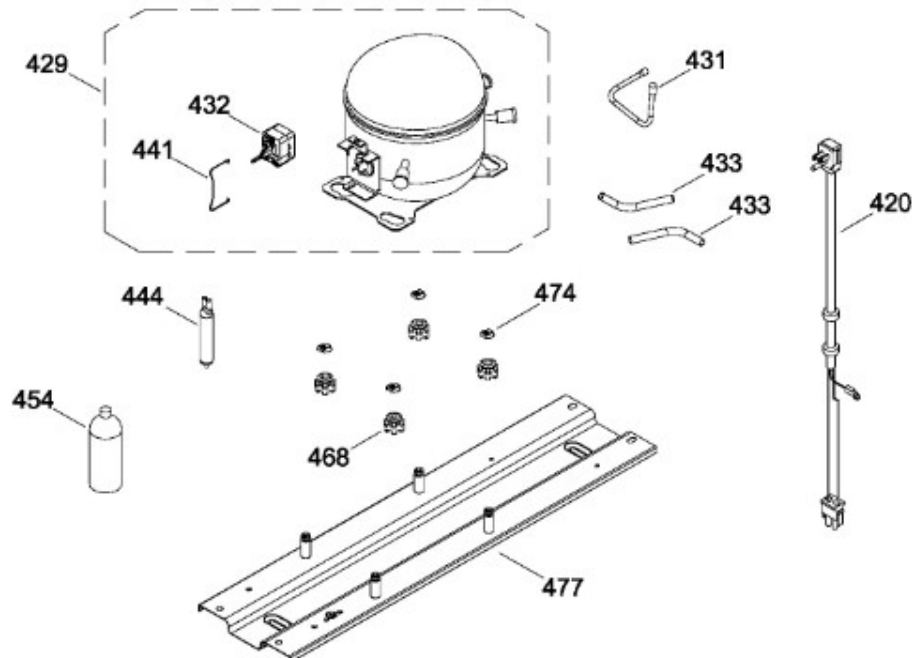

Distribuidor Autorizado

SurteRápido.com

Venta de Refacciones
Electrodomesticas

REFRIGERADOR RMA0821XMGA

PISO CONGELADOR Y UNIDAD REFRIGERANTE

RMA0821XMGA

Distribuidor Autorizado

SurteRápido.com

Venta de Refacciones
Electrodomesticas

REFRIGERADOR RMA0821XMAGA

Guía	Refacción	Descripción
4	WR01A01249	PLACA EMBLEMA SIRIUS 360
10	WR01A02107	TAPON BUJE DORIAN GREY
16	WR01L11727	PTA.FF.ESP.210L.ECOPET
28	WR01A01612	TOPE PUERTA FF DERECHO S.360
31	WR01L09326	CHAROLA DE HUEVOS (8)
40	WR01L09289	ANAQUEL 540 ANDROMEDA
50	WR01L09291	ANAQUEL BOTELLAS 540 A
52	WR01L02462	BUJE BISAGRA
68	WR01F03969	TANQUE DE AGUA
70	WR01L10656	ENS.TANQ.AGUA.250.INOX
71	WR01L06021	TAPA TANQUE AGUA
74	WR01L09713	CAPUCHON DE VALVULA
77	WR01F03976	DUCTO PUERTA FORRO
83	WR01L09325	CUBIERTA TANQUE
86	WR01L09329	GROMMET TANQUE AGUA
91	WR01L09712	CUB.RECES.DESP.AGUA.GS
95	WR01F04167	VALVULA/ACTUADOR ENS.G
143	WR01L09214	MARCO EVAPORADOR ANDROMEDA
149	WR01L09596	ENS PUERTA EVAPORADOR
151	WR01L05966	TAPA BISAGRA
151	WR01L13966	TAPA BISAGRA
158	WR01L04810	CHAROLA HIELOS
158	WR01L08058	CHAROLA HIELOS
164	WR01L11728	TAPON HEMBRA SP L:60
167	WS01A01147	TORNILLO NIVELADOR
173	WR01A01275	SOP.BIS.INF.ENS.PERNO REMACHADO
179	WR01L09283	PARRILLA DE CRISTAL CONSER.ENS
194	WR01L09644	ENS CAJON CARNES ANDROMEDA
203	WR01L09285	CAJON LEG. FRUTAS-VERDURAS
206	WR01L09281	PARRILLA CAJ.LEG.ENS.
222	WR01F03855	INTERRUPTOR DE LUZ
236	WR01L04925	ENS. BISAGRA
245	WR01A01613	ESPACIADOR PUERTA SIRIUS 360
247	WR01A01179	SOPORTE NIVELADOR
278	WR01A01121	ESQUINERO POLAR FASE 1 P