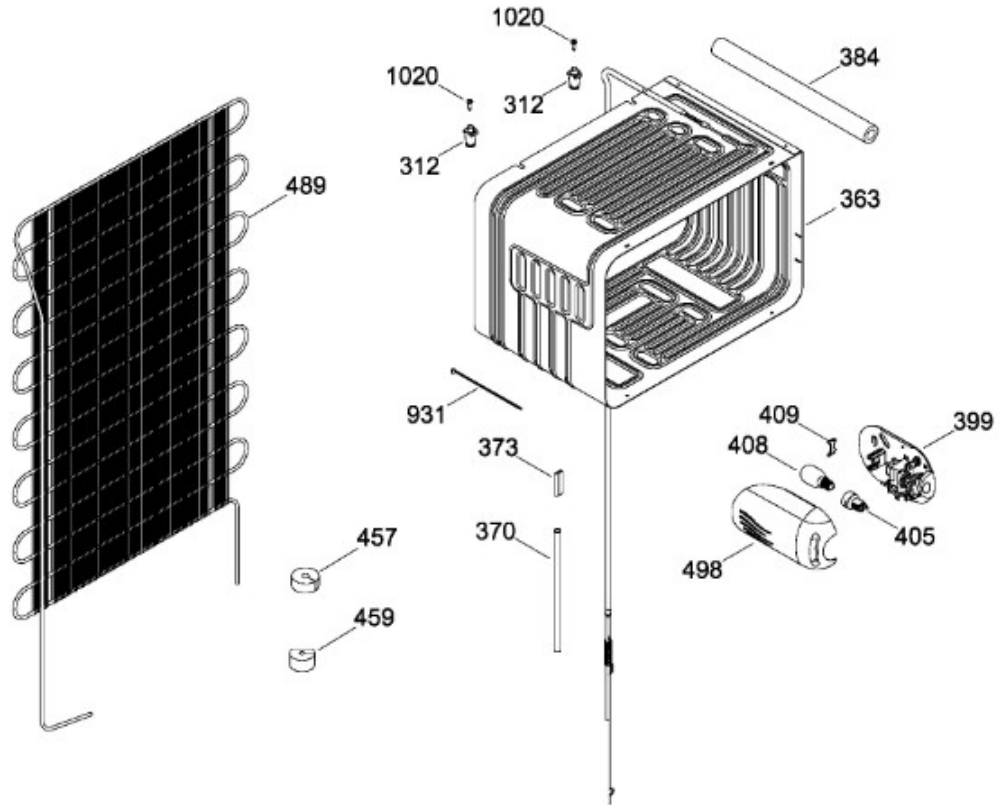

Distribuidor Autorizado

SurteRápido.com

Venta de Refacciones
Electrodomesticas

REFRIGERADOR RMA0821XMGB

PISO CONGELADOR Y UNIDAD REFRIGERANTE

RMA0821XMGB

Distribuidor Autorizado

SurteRápido.com

Venta de Refacciones
Electrodomesticas

REFRIGERADOR RMA0821XMGB

Guía	Refacción	Descripción
4	WR01A01249	PLACA EMBLEMA SIRIUS 360
10	WR03F04806	TAPÓN BUJE DORIAN GRAY
16	WR01L11727	PTA.FF.ESP.210L.ECOPET
28	WR01A01612	TOPE PUERTA FF DERECHO S.360
31	WR01L09326	CHAROLA DE HUEVOS (8)
40	WR01L09289	ANAQUEL 540 ANDROMEDA
50	WR01L09291	ANAQUEL BOTELLAS 540 A
52	WR01L02462	BUJE BISAGRA
68	WR01F03969	TANQUE DE AGUA
70	WR01L10656	ENS.TANQ.AGUA.250.INOX
71	WR01L06021	TAPA TANQUE AGUA
74	WR01L09713	CAPUCHON DE VALVULA
77	WR01F03976	DUCTO PUERTA FORRO
83	WR01L09325	CUBIERTA TANQUE
86	WR01L09329	GROMMET TANQUE AGUA
91	WR01L09712	CUB.RECES.DESP.AGUA.GS
95	WR01F04167	VALVULA/ACTUADOR ENS.G
143	WR01L09214	MARCO EVAPORADOR ANDROMEDA
149	WR01L09596	ENS PUERTA EVAPORADOR
151	WR01L05966	TAPA BISAGRA
151	WR01L13966	TAPA BISAGRA
158	WR01L04810	CHAROLA HIELOS
158	WR01L08058	CHAROLA HIELOS
164	WR01L11728	TAPON HEMBRA SP L:60
167	WS01A01147	TORNILLO NIVELADOR
173	WR01A01275	SOP.BIS.INF.ENS.PERNO REMACHADO
179	WR01L09283	PARRILLA DE CRISTAL CONSER.ENS
194	WR01L09644	ENS CAJON CARNES ANDROMEDA
203	WR01L09285	CAJON LEG. FRUTAS-VERDURAS
206	WR01L09281	PARRILLA CAJ.LEG.ENS.
222	WR01F03855	INTERRUPTOR DE LUZ
236	WR01L04925	ENS. BISAGRA
245	WR01A01613	ESPACIADOR PUERTA SIRIUS 360
247	WR01A01179	SOPORTE NIVELADOR
278	WR01A01121	ESQUINERO POLAR FASE 1 P