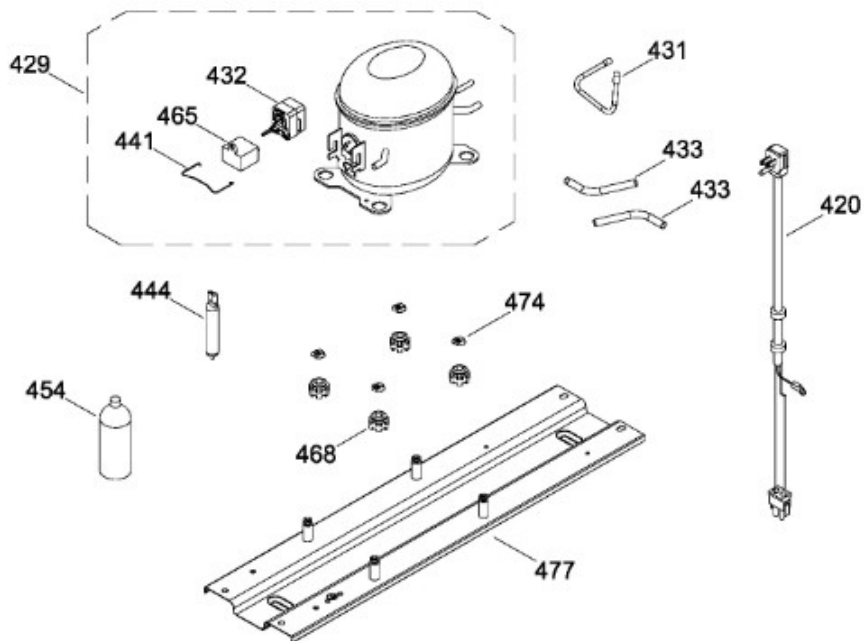

Distribuidor Autorizado

SurteRápido.com

Venta de Refacciones
Electrodomesticas

REFRIGERADOR RMA0821XMGB

PISO CONGELADOR Y UNIDAD REFRIGERANTE

RMA0821XMGB

Distribuidor Autorizado

SurteRápido.com

Venta de Refacciones
Electrodomesticas

REFRIGERADOR RMA0821XMGB

Guía	Refacción	Descripción
4	WR01A01249	PLACA EMBLEMA SIRIUS 360
10	WR03F04806	TAPÓN BUJE DORIAN GRAY
16	WR01L11727	PTA.FF.ESP.210L.ECOPET
28	WR01A01612	TOPE PUERTA FF DERECHO S.360
31	WR01L09326	CHAROLA DE HUEVOS (8)
40	WR01L09289	ANAQUEL 540 ANDROMEDA
50	WR01L09291	ANAQUEL BOTELLAS 540 A
52	WR01L02462	BUJE BISAGRA
68	WR01F03969	TANQUE DE AGUA
70	WR01L10656	ENS.TANQ.AGUA.250.INOX
71	WR01L06021	TAPA TANQUE AGUA
74	WR01L09713	CAPUCHON DE VALVULA
77	WR01F03976	DUCTO PUERTA FORRO
83	WR01L09325	CUBIERTA TANQUE
86	WR01L09329	GROMMET TANQUE AGUA
91	WR01L09712	CUB.RECES.DESP.AGUA.GS
95	WR01F04167	VALVULA/ACTUADOR ENS.G
143	WR01L09214	MARCO EVAPORADOR ANDROMEDA
149	WR01L09596	ENS PUERTA EVAPORADOR
151	WR01L05966	TAPA BISAGRA
151	WR01L13966	TAPA BISAGRA
158	WR01L04810	CHAROLA HIELOS
158	WR01L08058	CHAROLA HIELOS
164	WR01L11728	TAPON HEMBRA SP L:60
167	WS01A01147	TORNILLO NIVELADOR
173	WR01A01275	SOP.BIS.INF.ENS.PERNO REMACHADO
179	WR01L09283	PARRILLA DE CRISTAL CONSER.ENS
194	WR01L09644	ENS CAJON CARNES ANDROMEDA
203	WR01L09285	CAJON LEG. FRUTAS-VERDURAS
206	WR01L09281	PARRILLA CAJ.LEG.ENS.
222	WR01F03855	INTERRUPTOR DE LUZ
236	WR01L04925	ENS. BISAGRA
245	WR01A01613	ESPACIADOR PUERTA SIRIUS 360
247	WR01A01179	SOPORTE NIVELADOR
278	WR01A01121	ESQUINERO POLAR FASE 1 P