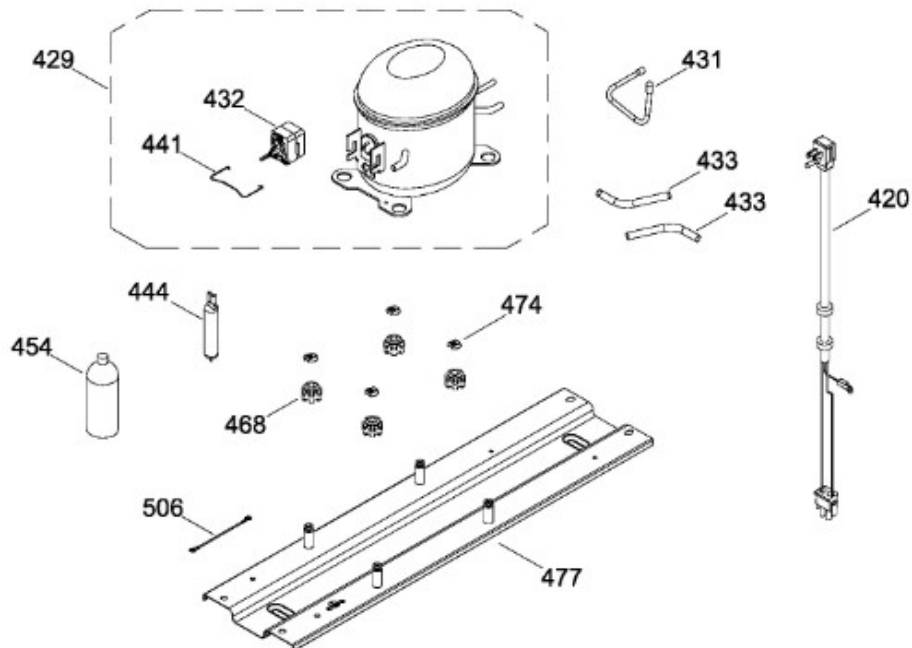

PISO CONGELADOR Y UNIDAD REFRIGERANTE

RMA0821VMXSC

Distribuidor Autorizado

SurteRápido.com

Venta de Refacciones
Electrodomesticas

REFRIGERADOR RMA0821XMXGC

Guía	Refacción	Descripción
4	WR01A02267	PLACA EMBLEMA MABE
10	WR03F04806	TAPÓN BUJE DORIAN GRAY
16	WR01L11727	PTA.FF.ESP.210L.ECOPET
28	WR01A01612	TOPE PUERTA FF DERECHO S.360
31	WR01L09326	CHAROLA DE HUEVOS (8)
40	WR01L09289	ANAQUEL 540 ANDROMEDA
50	WR01L09291	ANAQUEL BOTELLAS 540 A
52	WR01L02462	BUJE BISAGRA
68	WR01F03969	TANQUE DE AGUA
70	WR01L10656	ENS.TANQ.AGUA.250.INOX
71	WR01L06021	TAPA TANQUE AGUA
74	WR01L09713	CAPUCHON DE VALVULA
77	WR01F03976	DUCTO PUERTA FORRO
83	WR01L09325	CUBIERTA TANQUE
86	WR01L09329	GROMMET TANQUE AGUA
91	WR01L09712	CUB.RECES.DESP.AGUA.GS
95	WR01F04167	VALVULA/ACTUADOR ENS.G
143	WR01L09214	MARCO EVAPORADOR ANDROMEDA
149	WR01L09596	ENS PUERTA EVAPORADOR
151	WR01L05966	TAPA BISAGRA
151	WR01L13966	TAPA BISAGRA
158	WR01L08058	CHAROLA CUBOS DE HIELO NATURAL
164	WR01L11728	TAPON HEMBRA SP L:60
167	WS01A01147	TORNILLO NIVELADOR
173	WR01A01275	SOP.BIS.INF.ENS.PERNO REMACHADO
179	WR01L09283	PARRILLA DE CRISTAL CONSER.ENS
194	WR01L09644	ENS CAJON CARNES ANDROMEDA
203	WR01L09285	CAJON LEG. FRUTAS-VERDURAS
206	WR01L09281	PARRILLA CAJ.LEG.ENS.
222	WR01F03855	INTERRUPTOR DE LUZ
236	WR01L04925	ENS. BISAGRA
245	WR01A01613	ESPACIADOR PUERTA SIRIUS 360
247	WR01A01179	SOPORTE NIVELADOR
278	WR01A01121	ESQUINERO POLAR FASE 1 P
308	WR03F04711	SOPORTECONDENSADOR