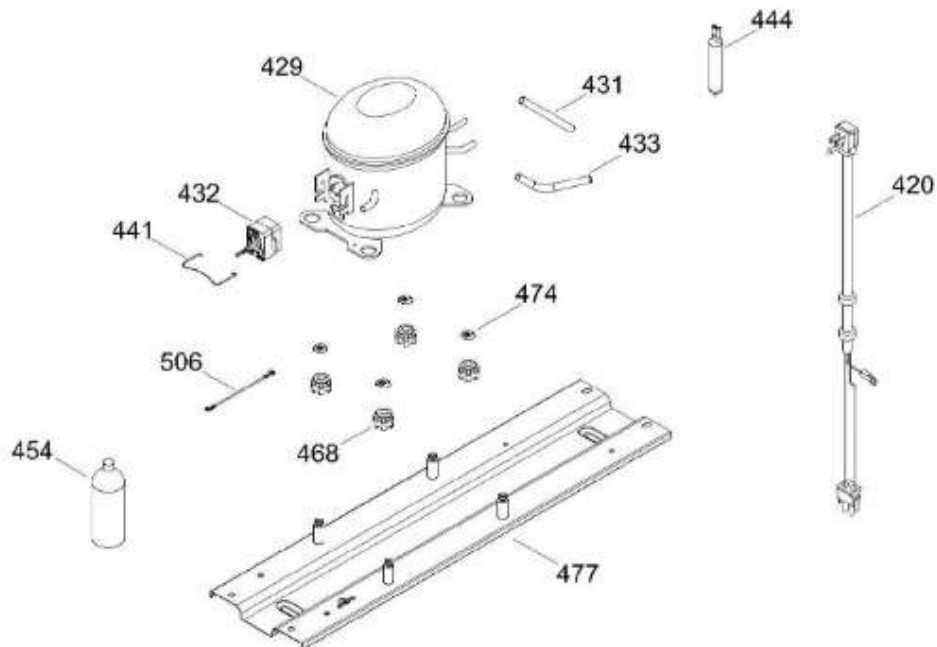

PISO CONGELADOR Y UNIDAD REFRIGERANTE

RMA0821XMGE

Distribuidor Autorizado

SurteRápido.com

Venta de Refacciones
Electrodomesticas

REFRIGERADOR RMA0821XMGE

Guía	Refacción	Descripción
4	WR01A02267	PLACA EMBLEMA MABE
10	WR03F04806	TAPÓN BUJE DORIAN GRAY
16	WR01L11727	PTA.FF.ESP.210L.ECOPET
28	WR01A01612	TOPE PUERTA FF DERECHO S.360
31	WR01L09326	CHAROLA DE HUEVOS (8)
40	WR01L09289	ANAQUEL 540 ANDROMEDA
50	WR01L09291	ANAQUEL BOTELLAS 540 A
52	WR01L02462	BUJE BISAGRA
68	WR01F03969	TANQUE DE AGUA
70	WR01L10656	ENS.TANQ.AGUA.250.INOX
71	WR01L06021	TAPA TANQUE AGUA
74	WR01L09713	CAPUCHON DE VALVULA
77	WR01F03976	DUCTO PUERTA FORRO
83	WR01L09325	CUBIERTA TANQUE
86	WR01L09329	GROMMET TANQUE AGUA
91	WR01L09712	CUB.RECES.DESP.AGUA.GS
95	WR01F04167	VALVULA/ACTUADOR ENS.G
143	WR01L09214	MARCO EVAPORADOR ANDROMEDA
149	WR01L09596	ENS PUERTA EVAPORADOR
151	WR01L05966	TAPA BISAGRA
151	WR01L13966	TAPA BISAGRA
158	WR01L08058	CHAROLA CUBOS DE HIELO NATURAL
164	WR01L11728	TAPON HEMBRA SP L:60
167	WS01A01147	TORNILLO NIVELADOR
173	WR01A01275	SOP.BIS.INF.ENS.PERNO REMACHADO
179	WR01L09283	PARRILLA DE CRISTAL CONSER.ENS
194	WR01L09644	ENS CAJON CARNES ANDROMEDA
203	WR01L09285	CAJON LEG. FRUTAS-VERDURAS
206	WR01L09281	PARRILLA CAJ.LEG.ENS.
222	WR01F03855	INTERRUPTOR DE LUZ
236	WR01L04925	ENS. BISAGRA
245	WR01A01613	ESPACIADOR PUERTA SIRIUS 360
247	WR01A01179	SOPORTE NIVELADOR
278	WR01A01121	ESQUINERO POLAR FASE 1 P
308	WR03F04711	SOPORTECONDENSADOR