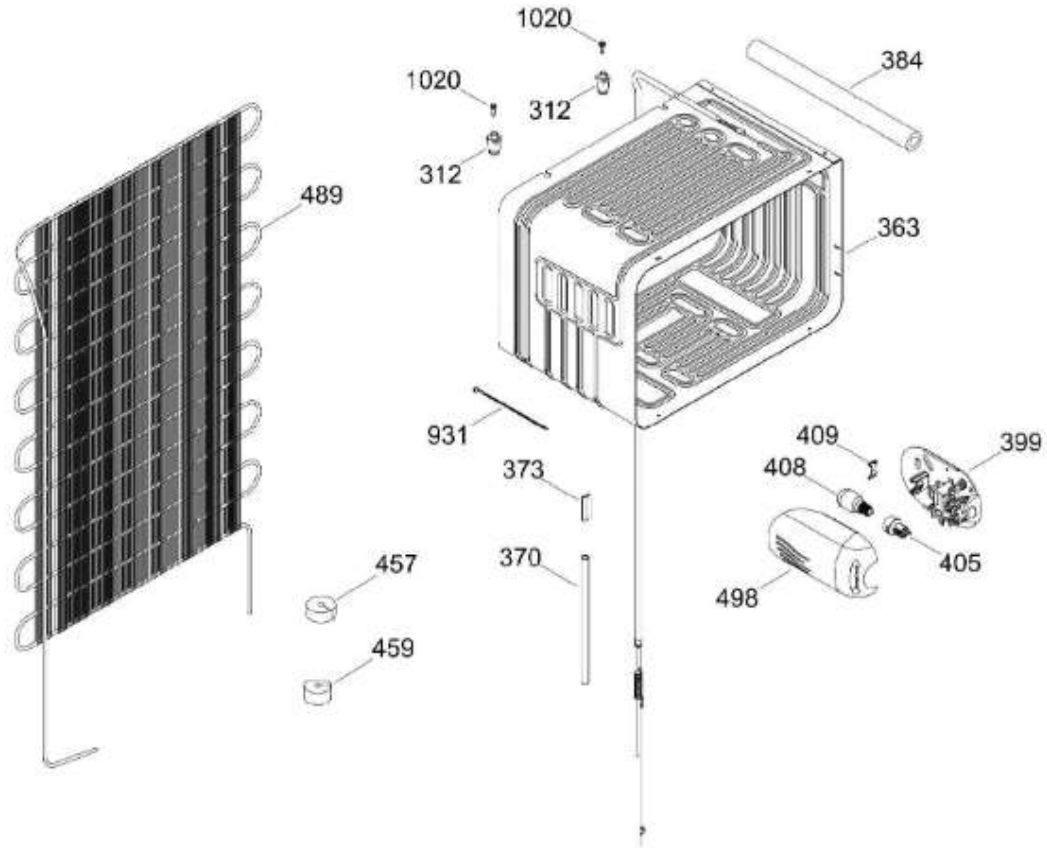

PISO CONGELADOR Y UNIDAD REFRIGERANTE

RMA0821XMGE

Distribuidor Autorizado

SurteRápido.com

Venta de Refacciones
Electrodomesticas

REFRIGERADOR RMA0821XMGE

Guía	Refacción	Descripción
4	WR01A02267	PLACA EMBLEMA MABE
10	WR03F04806	TAPÓN BUJE DORIAN GRAY
16	WR01L11727	PTA.FF.ESP.210L.ECOPET
28	WR01A01612	TOPE PUERTA FF DERECHO S.360
31	WR01L09326	CHAROLA DE HUEVOS (8)
40	WR01L09289	ANAQUEL 540 ANDROMEDA
50	WR01L09291	ANAQUEL BOTELLAS 540 A
52	WR01L02462	BUJE BISAGRA
68	WR01F03969	TANQUE DE AGUA
70	WR01L10656	ENS.TANQ.AGUA.250.INOX
71	WR01L06021	TAPA TANQUE AGUA
74	WR01L09713	CAPUCHON DE VALVULA
77	WR01F03976	DUCTO PUERTA FORRO
83	WR01L09325	CUBIERTA TANQUE
86	WR01L09329	GROMMET TANQUE AGUA
91	WR01L09712	CUB.RECES.DESP.AGUA.GS
95	WR01F04167	VALVULA/ACTUADOR ENS.G
143	WR01L09214	MARCO EVAPORADOR ANDROMEDA
149	WR01L09596	ENS PUERTA EVAPORADOR
151	WR01L05966	TAPA BISAGRA
151	WR01L13966	TAPA BISAGRA
158	WR01L08058	CHAROLA CUBOS DE HIELO NATURAL
164	WR01L11728	TAPON HEMBRA SP L:60
167	WS01A01147	TORNILLO NIVELADOR
173	WR01A01275	SOP.BIS.INF.ENS.PERNO REMACHADO
179	WR01L09283	PARRILLA DE CRISTAL CONSER.ENS
194	WR01L09644	ENS CAJON CARNES ANDROMEDA
203	WR01L09285	CAJON LEG. FRUTAS-VERDURAS
206	WR01L09281	PARRILLA CAJ.LEG.ENS.
222	WR01F03855	INTERRUPTOR DE LUZ
236	WR01L04925	ENS. BISAGRA
245	WR01A01613	ESPACIADOR PUERTA SIRIUS 360
247	WR01A01179	SOPORTE NIVELADOR
278	WR01A01121	ESQUINERO POLAR FASE 1 P
308	WR03F04711	SOPORTECONDENSADOR