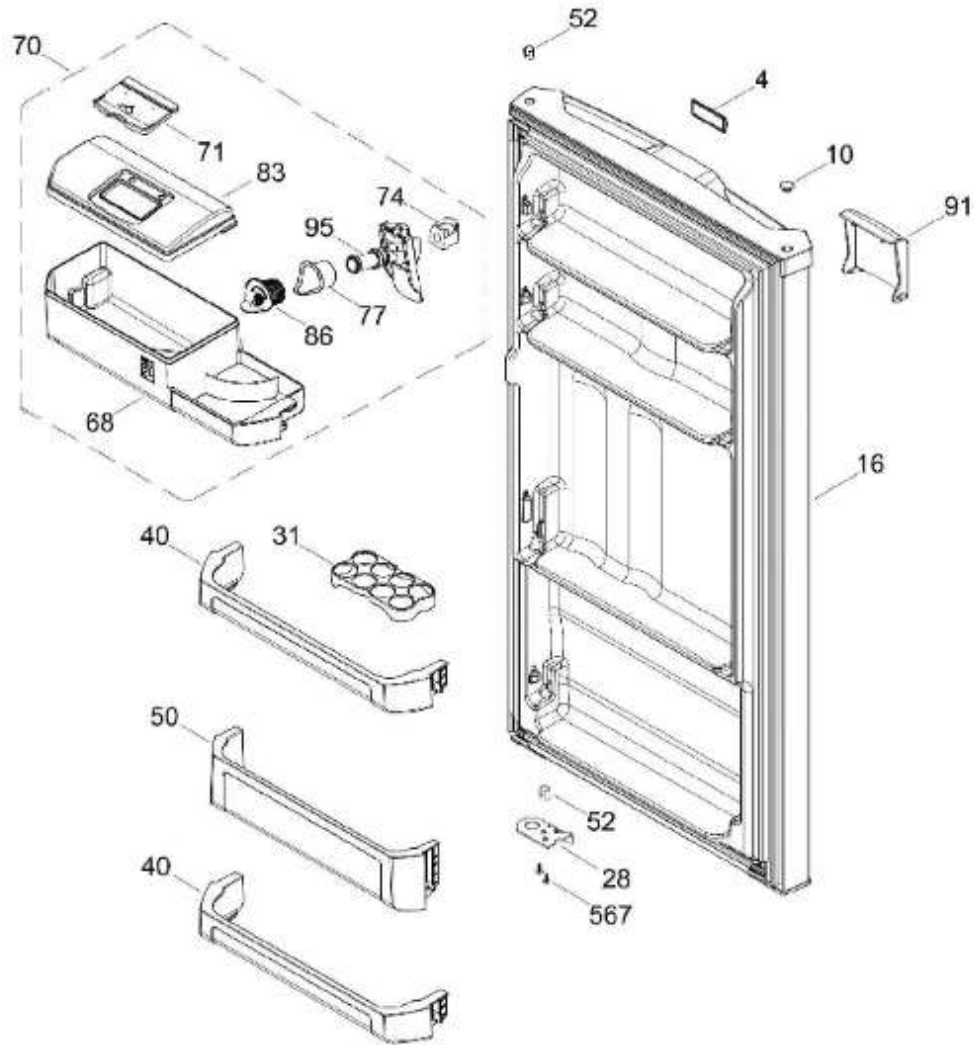

Distribuidor Autorizado

SurteRápido.com

Venta de Refacciones
Electrodomesticas

REFRIGERADOR RMA0821XMGE

PARTES PARA PUERTA

RMA0821XMGE