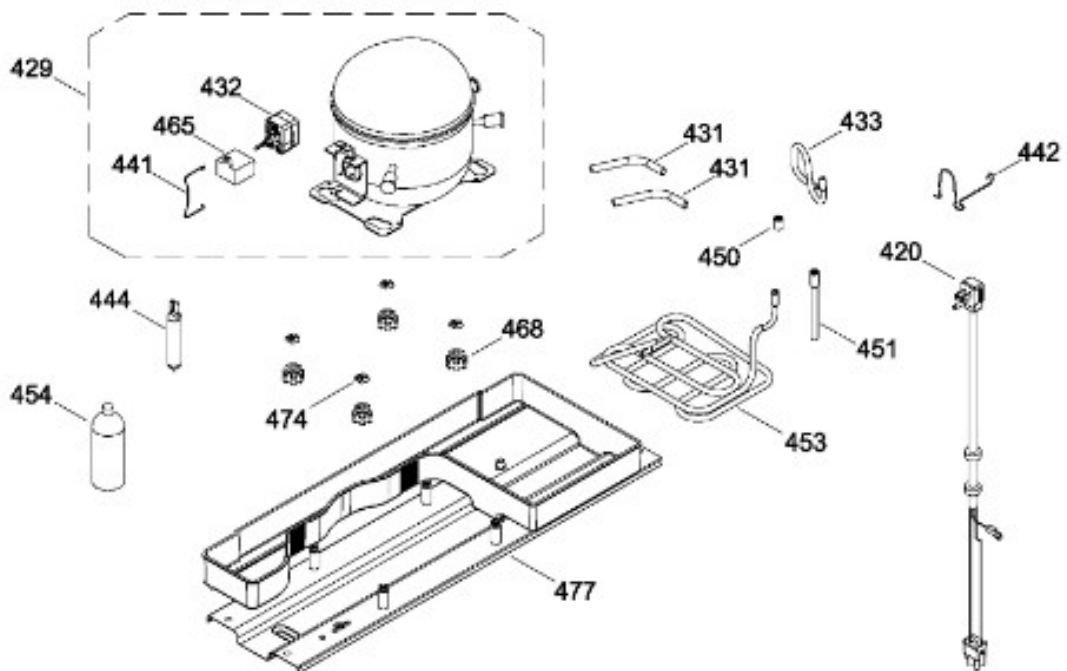

REFRIGERADOR RMA1025HMX0

PISO CONGELADOR Y UNIDAD REFRIGERANTE

RMA1025HMX0

Distribuidor Autorizado

SurteRápido.com

Venta de Refacciones
Electrodomesticas

REFRIGERADOR RMA1025HMXX0

Guía	Refacción	Descripción
1	WR01L10138	PUERTA FZ.ESP.250 INOX.JA
1	WR01L11788	PUERTA FZ.ESP.250 INOX.JA
4	WR01A01249	PLACA EMBLEMA SIRIUS 360
4	WR01A02267	PLACA EMBLEMA SIRIUS 360
13	WR01A01205	TOPE PUERTA CONG.
16	WR01L10137	PTA.FF.ESP.250 INOX.SI
16	WR01L11789	PTA.FF.ESP.250 INOX.SI
22	WR01L09704	BASE JALADERA FZ.NEGRO
25	WR01L09706	INSERTO JALAD.FZ.GS.LI
28	WR01A01612	TOPE PUERTA FF DERECHO S.360
31	WR01L09326	CHAROLA DE HUEVOS (8)
40	WR01L09289	ANAQUEL 540 ANDROMEDA
50	WR01L09291	ANAQUEL BOTELLAS 540 A
52	WR01L02462	BUJE BISAGRA
58	WR01L09705	BASE JALADERA FF.NEGRO
61	WR01L09707	INSERTO JALAD.FF.GS.LI
67	WR01F03968	FABRICA DE HIELO ENS
151	WR01L05966	TAPA BISAGRA
151	WR01L13966	TAPA BISAGRA
155	WR01F03959	DUCTO AIRE ENS.CJ.CTRL
167	WS01A01147	TORNILLO NIVELADOR
173	WR01A01275	SOP.BIS.INF.ENS.PERNO REMACHADO
176	WR01L09287	PARRILLA ALAMBRE CONG
176	WR01L10669	PARRILLA ALAMBRE CONG
178	WR01L09294	MARCO CAJON CARNES
179	WR01L09283	PARRILLA DE CRISTAL CONSER.ENS
194	WR01L09293	CAJON CARNES
203	225D7334P003F	CAJON LEG. FRUTAS-VERDURAS
206	WR01L09281	PARRILLA CAJ.LEG.ENS.
215	WR01L09278	CUBIERTA EVAPORADOR ENS
222	WR01F03855	INTERRUPTOR DE LUZ
227	WR01L09327	CUBIERTA LAMPARA ANDROMEDA
236	WR01L04925	BISAGRA SUPERIOR DERECHA
239	WR01L09328	BISAGRA INTERMEDIA ENS
245	WR01A01613	ESPACIADOR PUERTA SIRIUS 360