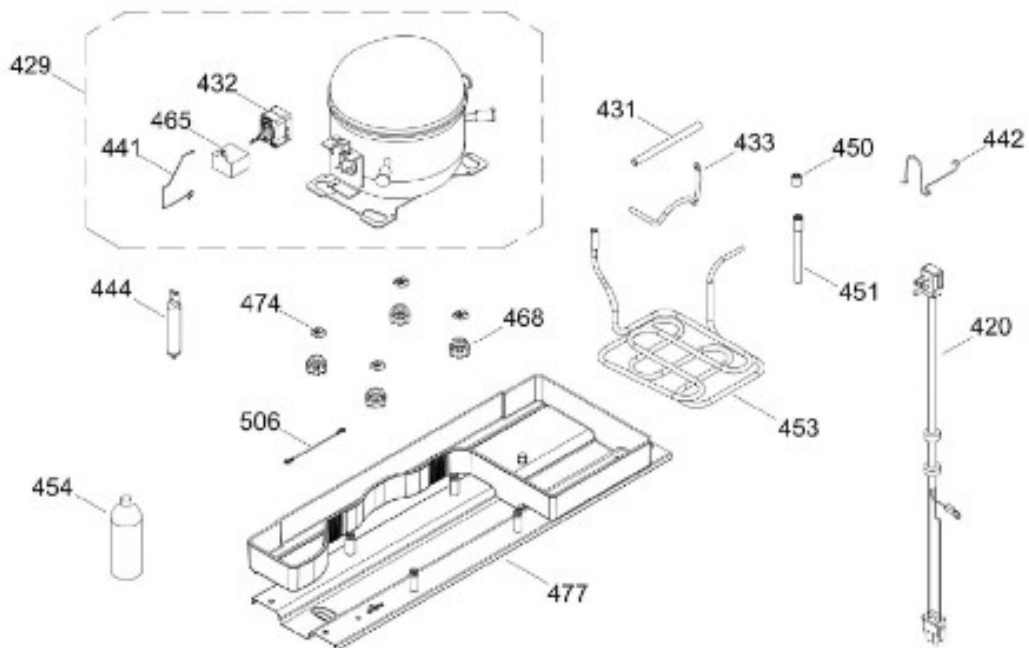

PISO CONGELADOR Y UNIDAD REFRIGERANTE

RMA1025VMXAA

Distribuidor Autorizado

SurteRápido.com

Venta de Refacciones
Electrodomesticas

REFRIGERADOR RMA1025VMXAA

Guía	Refacción	Descripción
1	WR01L12880	PUERTA FZ.ESP.250LT.POCKT
4	WR01L12979	INSIGNIA MABE RETRO
10	WR03F04806	TAPÓN BUJE DORIAN GRAY
11	WR01L04468	PLUG BUTTON SM WH
13	WR01A01205	TOPE PUERTA CONG.
16	WR01L12881	PUERTA FF.ESP.250LT.POCKT
28	WR01A01612	TOPE PUERTA FF DERECHO S.360
31	WR01L09326	CHAROLA DE HUEVOS (8)
32	WR01L09288	ANAQUEL 1/2 ANDROMEDA
40	WR01L09289	ANAQUEL 540 ANDROMEDA
50	WR01L09291	ANAQUEL BOTELLAS 540 A
52	WR01L02462	BUJE BISAGRA
151	WR01L05966	TAPA BISAGRA
151	WR01L13966	TAPA BISAGRA
155	WR01F03959	DUCTO AIRE ENS.CJ.CTRL
158	WR01L08058	CHAROLA CUBOS DE HIELO NATURAL
167	WS01A01147	TORNILLO NIVELADOR
173	WR01A01275	SOP.BIS.INF.ENS.PERNO REMACHADO
176	WR01L10669	PARRILLA ALAMBRE FZ 230-250LTS
179	WR01L09283	PARRILLA DE CRISTAL CONSER.ENS
203	WR01L09285	CAJON LEG. FRUTAS-VERDURAS
206	WR01L09281	PARRILLA CAJ.LEG.ENS.
215	WR01L09278	CUBIERTA EVAPORADOR ENS
222	WR01F03855	INTERRUPTOR DE LUZ
227	WR01L09327	CUBIERTA LAMPARA ANDROMEDA
236	WR01L04925	ENS. BISAGRA
239	WR01L09328	BISAGRA INTERMEDIA ENS
245	WR01A01613	ESPACIADOR PUERTA SIRIUS 360
247	WR01A01179	SOPORTE NIVELADOR
248	WR01A01150	RONDANA BISAGRA
260	WR01F00099	ASPA DE VENTILADOR ENS
266	WR01A01091	BRAKET VENTILADOR CONG.
269	WR01A00239	EMPAQUE VENTILADOR
272	WR01F03787	MOTOR VENTILADOR FZ.127V.S.360
274	WR01F03845	MOTOR EVAPORADOR ENS