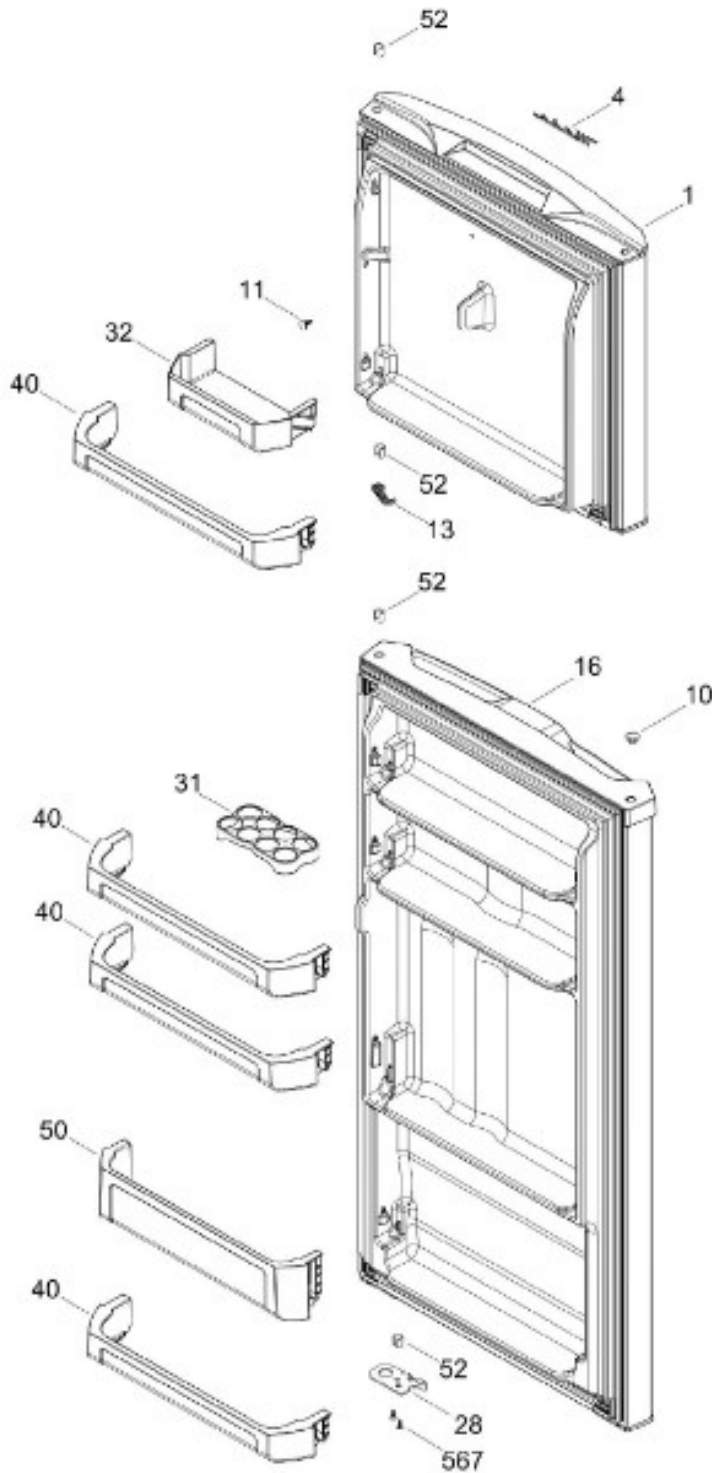

Distribuidor Autorizado

SurteRápido.com

Venta de Refacciones
Electrodomesticas

REFRIGERADOR RMA1025VMXAA

PARTES PARA PUERTA

RMA1025VMXAA

Distribuidor Autorizado

SurteRápido.com

PISO CONGELADOR Y UNIDAD REFRIGERANTE

RMA1025VMXAA

Distribuidor Autorizado

SurteRápido.com

Venta de Refacciones
Electrodomesticas

REFRIGERADOR RMA1025VMXAA

Guía	Refacción	Descripción
1	WR01L12880	PUERTA FZ.ESP.250LT.POCKT
4	WR01L12979	INSIGNIA MABE RETRO
10	WR03F04806	TAPÓN BUJE DORIAN GRAY
11	WR01L04468	PLUG BUTTON SM WH
13	WR01A01205	TOPE PUERTA CONG.
16	WR01L12881	PUERTA FF.ESP.250LT.POCKT
28	WR01A01612	TOPE PUERTA FF DERECHO S.360
31	WR01L09326	CHAROLA DE HUEVOS (8)
32	WR01L09288	ANAQUEL 1/2 ANDROMEDA
40	WR01L09289	ANAQUEL 540 ANDROMEDA
50	WR01L09291	ANAQUEL BOTELLAS 540 A
52	WR01L02462	BUJE BISAGRA
151	WR01L05966	TAPA BISAGRA
151	WR01L13966	TAPA BISAGRA
155	WR01F03959	DUCTO AIRE ENS.CJ.CTRL
158	WR01L08058	CHAROLA CUBOS DE HIELO NATURAL
167	WS01A01147	TORNILLO NIVELADOR
173	WR01A01275	SOP.BIS.INF.ENS.PERNO REMACHADO
176	WR01L10669	PARRILLA ALAMBRE FZ 230-250LTS
179	WR01L09283	PARRILLA DE CRISTAL CONSER.ENS
203	WR01L09285	CAJON LEG. FRUTAS-VERDURAS
206	WR01L09281	PARRILLA CAJ.LEG.ENS.
215	WR01L09278	CUBIERTA EVAPORADOR ENS
222	WR01F03855	INTERRUPTOR DE LUZ
227	WR01L09327	CUBIERTA LAMPARA ANDROMEDA
236	WR01L04925	ENS. BISAGRA
239	WR01L09328	BISAGRA INTERMEDIA ENS
245	WR01A01613	ESPACIADOR PUERTA SIRIUS 360
247	WR01A01179	SOPORTE NIVELADOR
248	WR01A01150	RONDANA BISAGRA
260	WR01F00099	ASPA DE VENTILADOR ENS
266	WR01A01091	BRAKET VENTILADOR CONG.
269	WR01A00239	EMPAQUE VENTILADOR
272	WR01F03787	MOTOR VENTILADOR FZ.127V.S.360
274	WR01F03845	MOTOR EVAPORADOR ENS