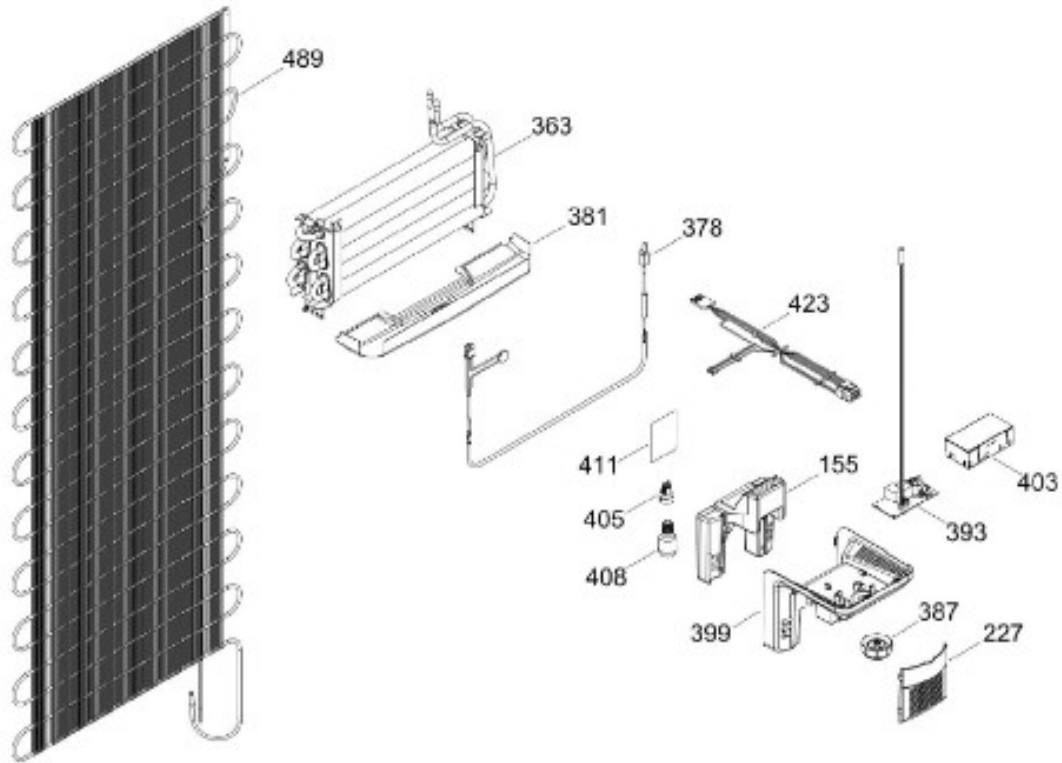

PISO CONGELADOR Y UNIDAD REFRIGERANTE

RMA1025VMXAA

Distribuidor Autorizado

SurteRápido.com

Venta de Refacciones
Electrodomesticas

REFRIGERADOR RMA1025VMXAA

Guía	Refacción	Descripción
1	WR01L12880	PUERTA FZ.ESP.250LT.POCKT
4	WR01L12979	INSIGNIA MABE RETRO
10	WR03F04806	TAPÓN BUJE DORIAN GRAY
11	WR01L04468	PLUG BUTTON SM WH
13	WR01A01205	TOPE PUERTA CONG.
16	WR01L12881	PUERTA FF.ESP.250LT.POCKT
28	WR01A01612	TOPE PUERTA FF DERECHO S.360
31	WR01L09326	CHAROLA DE HUEVOS (8)
32	WR01L09288	ANAQUEL 1/2 ANDROMEDA
40	WR01L09289	ANAQUEL 540 ANDROMEDA
50	WR01L09291	ANAQUEL BOTELLAS 540 A
52	WR01L02462	BUJE BISAGRA
151	WR01L05966	TAPA BISAGRA
151	WR01L13966	TAPA BISAGRA
155	WR01F03959	DUCTO AIRE ENS.CJ.CTRL
158	WR01L08058	CHAROLA CUBOS DE HIELO NATURAL
167	WS01A01147	TORNILLO NIVELADOR
173	WR01A01275	SOP.BIS.INF.ENS.PERNO REMACHADO
176	WR01L10669	PARRILLA ALAMBRE FZ 230-250LTS
179	WR01L09283	PARRILLA DE CRISTAL CONSER.ENS
203	WR01L09285	CAJON LEG. FRUTAS-VERDURAS
206	WR01L09281	PARRILLA CAJ.LEG.ENS.
215	WR01L09278	CUBIERTA EVAPORADOR ENS
222	WR01F03855	INTERRUPTOR DE LUZ
227	WR01L09327	CUBIERTA LAMPARA ANDROMEDA
236	WR01L04925	ENS. BISAGRA
239	WR01L09328	BISAGRA INTERMEDIA ENS
245	WR01A01613	ESPACIADOR PUERTA SIRIUS 360
247	WR01A01179	SOPORTE NIVELADOR
248	WR01A01150	RONDANA BISAGRA
260	WR01F00099	ASPA DE VENTILADOR ENS
266	WR01A01091	BRAKET VENTILADOR CONG.
269	WR01A00239	EMPAQUE VENTILADOR
272	WR01F03787	MOTOR VENTILADOR FZ.127V.S.360
274	WR01F03845	MOTOR EVAPORADOR ENS