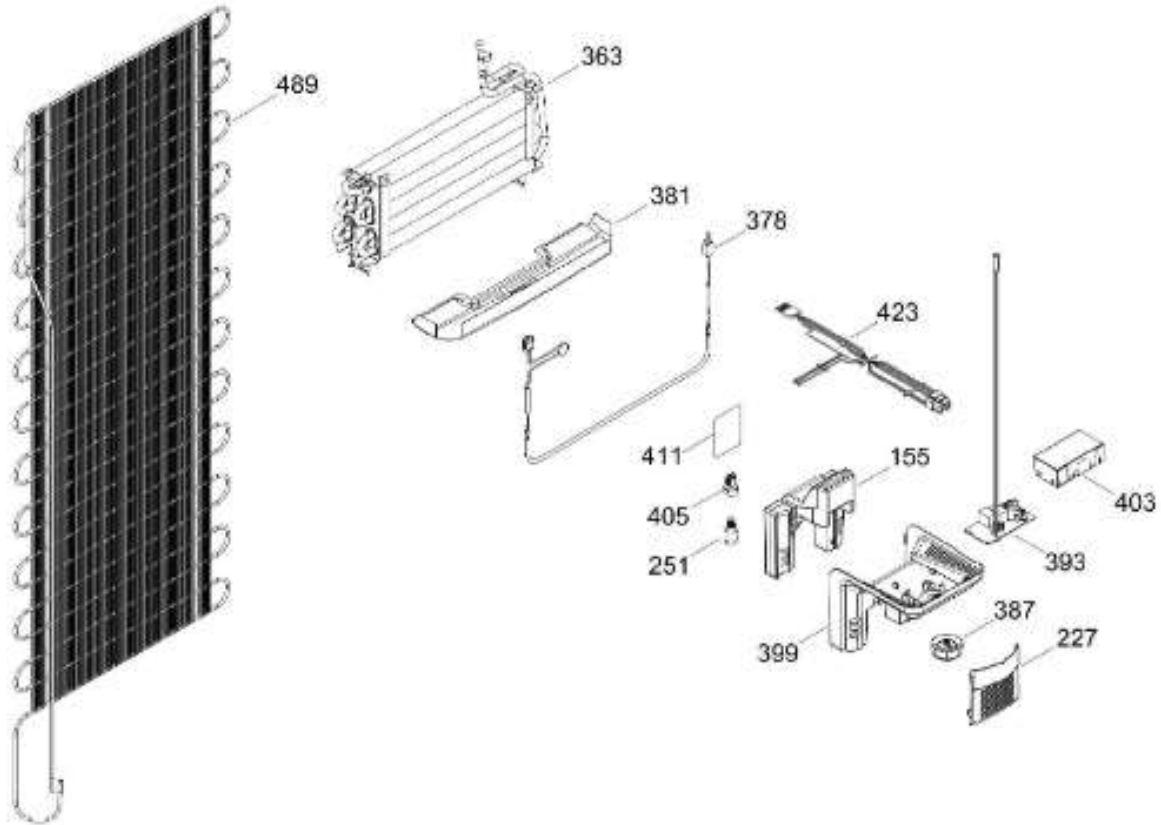

PISO CONGELADOR Y UNIDAD REFRIGERANTE

RMA1025VMXAC

Distribuidor Autorizado

SurteRápido.com

Venta de Refacciones
Electrodomesticas

REFRIGERADOR RMA1025VMXAC

Guía	Refacción	Descripción
1	WR01L12880	PUERTA FZ.ESP.250LT.POCKT
4	WR01L12979	INSIGNIA MABE RETRO
10	WR03F04806	TAPÓN BUJE DORIAN GRAY
11	WR01L04468	PLUG BUTTON SM WH
13	WR01A01205	TOPE PUERTA CONG.
16	WR01L12881	PUERTA FF.ESP.250LT.POCKT
28	WR01A01612	TOPE PUERTA FF DERECHO S.360
31	WR01L09326	CHAROLA DE HUEVOS (8)
32	WR01L09288	ANAQUEL 1/2 ANDROMEDA
40	WR01L09289	ANAQUEL 540 ANDROMEDA
50	WR01L09291	ANAQUEL BOTELLAS 540 A
52	WR01L02462	BUJE BISAGRA
151	WR01L05966	TAPA BISAGRA
151	WR01L13966	TAPA BISAGRA
155	WR01F03959	DUCTO AIRE ENS.CJ.CTRL
158	WR01L08058	CHAROLA CUBOS DE HIELO NATURAL
167	WS01A01147	TORNILLO NIVELADOR
173	WR01A01275	SOP.BIS.INF.ENS.PERNO REMACHADO
176	WR01L10669	PARRILLA ALAMBRE FZ 230-250LTS
179	WR01L09283	PARRILLA DE CRISTAL CONSER.ENS
203	WR01L09285	CAJON LEG. FRUTAS-VERDURAS
206	WR01L09281	PARRILLA CAJ.LEG.ENS.
215	WR01L09278	CUBIERTA EVAPORADOR ENS
222	WR01F03855	INTERRUPTOR DE LUZ
227	WR01L09327	CUBIERTA LAMPARA ANDROMEDA
236	WR01L04925	ENS. BISAGRA
239	WR01L09328	BISAGRA INTERMEDIA ENS
245	WR01A01613	ESPACIADOR PUERTA SIRIUS 360
247	WR01A01179	SOPORTE NIVELADOR
248	WR01A01150	RONDANA BISAGRA
260	WR01F00099	ASPA DE VENTILADOR ENS
266	WR01A01091	BRAKET VENTILADOR CONG.
269	WR01A00239	EMPAQUE VENTILADOR
272	WR01F03787	MOTOR VENTILADOR FZ.127V.S.360
274	WR01F03845	MOTOR EVAPORADOR ENS