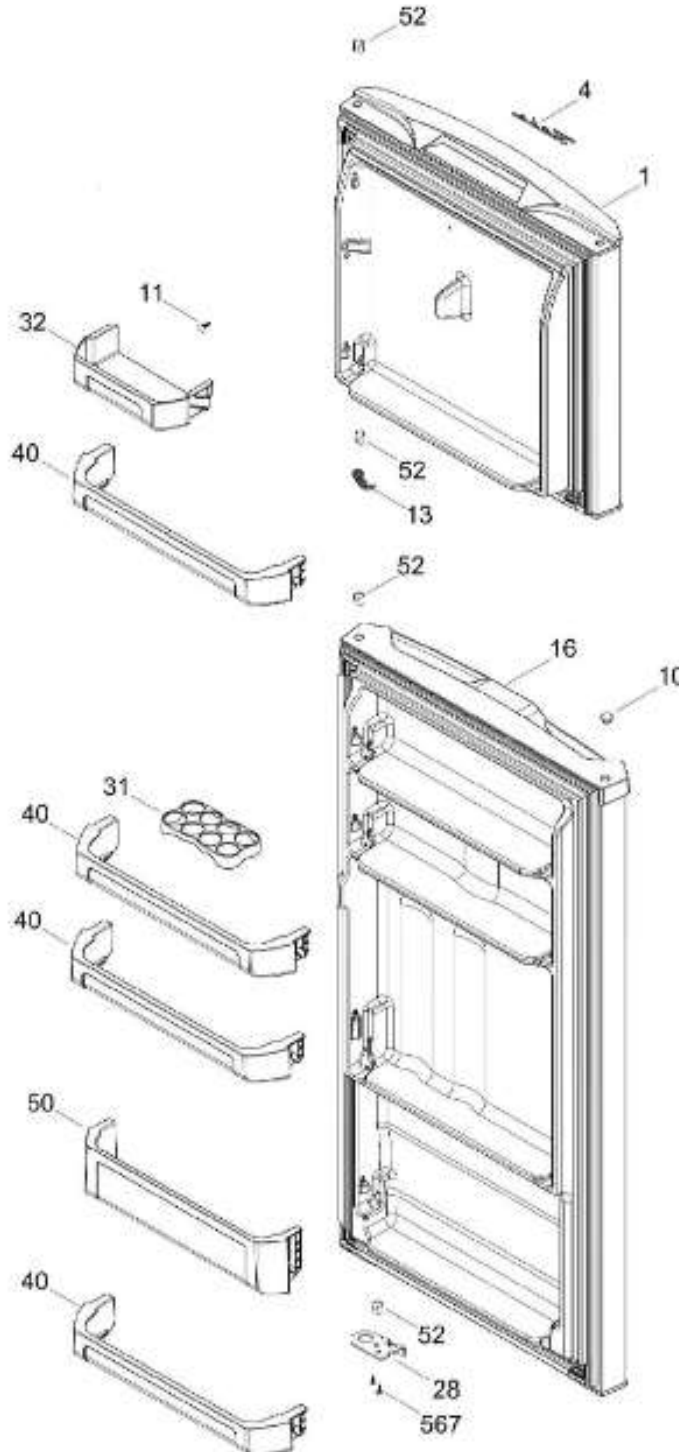

Distribuidor Autorizado

SurteRápido.com

Venta de Refacciones
Electrodomesticas

REFRIGERADOR RMA1025VMXAC

PARTES PARA PUERTA

RMA1025VMXAC

Distribuidor Autorizado

SurteRápido.com

PISO CONGELADOR Y UNIDAD REFRIGERANTE

RMA1025VMXAC

Distribuidor Autorizado

SurteRápido.com

Venta de Refacciones
Electrodomesticas

REFRIGERADOR RMA1025VMXAC

Guía	Refacción	Descripción
1	WR01L12880	PUERTA FZ.ESP.250LT.POCKT
4	WR01L12979	INSIGNIA MABE RETRO
10	WR03F04806	TAPÓN BUJE DORIAN GRAY
11	WR01L04468	PLUG BUTTON SM WH
13	WR01A01205	TOPE PUERTA CONG.
16	WR01L12881	PUERTA FF.ESP.250LT.POCKT
28	WR01A01612	TOPE PUERTA FF DERECHO S.360
31	WR01L09326	CHAROLA DE HUEVOS (8)
32	WR01L09288	ANAQUEL 1/2 ANDROMEDA
40	WR01L09289	ANAQUEL 540 ANDROMEDA
50	WR01L09291	ANAQUEL BOTELLAS 540 A
52	WR01L02462	BUJE BISAGRA
151	WR01L05966	TAPA BISAGRA
151	WR01L13966	TAPA BISAGRA
155	WR01F03959	DUCTO AIRE ENS.CJ.CTRL
158	WR01L08058	CHAROLA CUBOS DE HIELO NATURAL
167	WS01A01147	TORNILLO NIVELADOR
173	WR01A01275	SOP.BIS.INF.ENS.PERNO REMACHADO
176	WR01L10669	PARRILLA ALAMBRE FZ 230-250LTS
179	WR01L09283	PARRILLA DE CRISTAL CONSER.ENS
203	WR01L09285	CAJON LEG. FRUTAS-VERDURAS
206	WR01L09281	PARRILLA CAJ.LEG.ENS.
215	WR01L09278	CUBIERTA EVAPORADOR ENS
222	WR01F03855	INTERRUPTOR DE LUZ
227	WR01L09327	CUBIERTA LAMPARA ANDROMEDA
236	WR01L04925	ENS. BISAGRA
239	WR01L09328	BISAGRA INTERMEDIA ENS
245	WR01A01613	ESPACIADOR PUERTA SIRIUS 360
247	WR01A01179	SOPORTE NIVELADOR
248	WR01A01150	RONDANA BISAGRA
260	WR01F00099	ASPA DE VENTILADOR ENS
266	WR01A01091	BRAKET VENTILADOR CONG.
269	WR01A00239	EMPAQUE VENTILADOR
272	WR01F03787	MOTOR VENTILADOR FZ.127V.S.360
274	WR01F03845	MOTOR EVAPORADOR ENS