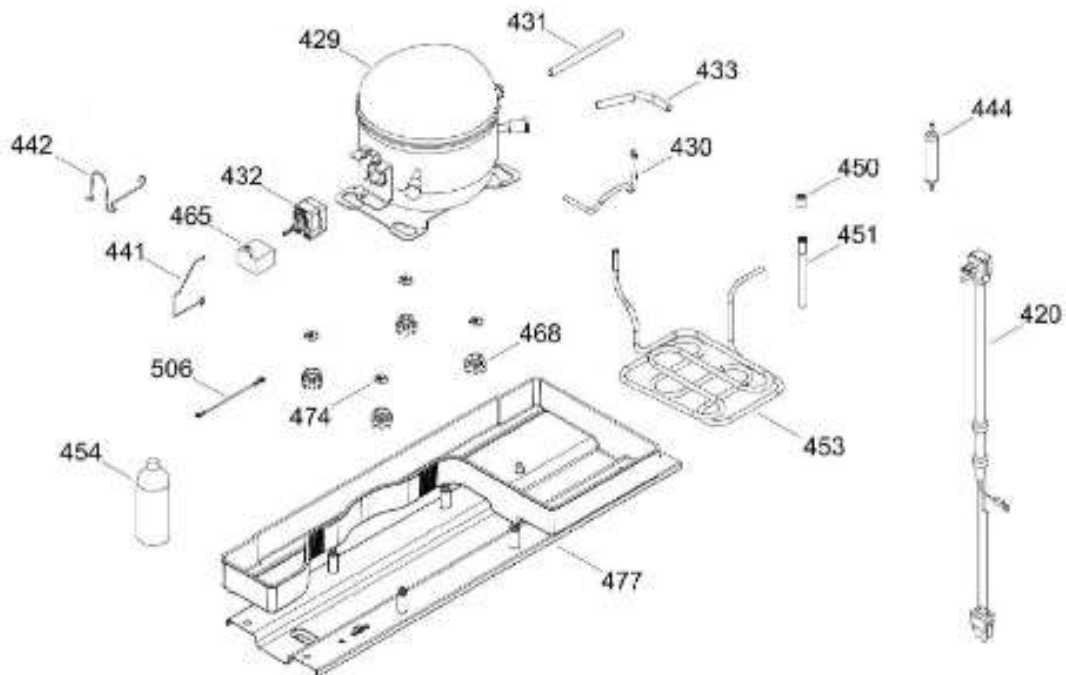

PISO CONGELADOR Y UNIDAD REFRIGERANTE

RMA1025VMXAC

Distribuidor Autorizado

SurteRápido.com

Venta de Refacciones
Electrodomesticas

REFRIGERADOR RMA1025VMXAC

Guía	Refacción	Descripción
1	WR01L12880	PUERTA FZ.ESP.250LT.POCKT
4	WR01L12979	INSIGNIA MABE RETRO
10	WR03F04806	TAPÓN BUJE DORIAN GRAY
11	WR01L04468	PLUG BUTTON SM WH
13	WR01A01205	TOPE PUERTA CONG.
16	WR01L12881	PUERTA FF.ESP.250LT.POCKT
28	WR01A01612	TOPE PUERTA FF DERECHO S.360
31	WR01L09326	CHAROLA DE HUEVOS (8)
32	WR01L09288	ANAQUEL 1/2 ANDROMEDA
40	WR01L09289	ANAQUEL 540 ANDROMEDA
50	WR01L09291	ANAQUEL BOTELLAS 540 A
52	WR01L02462	BUJE BISAGRA
151	WR01L05966	TAPA BISAGRA
151	WR01L13966	TAPA BISAGRA
155	WR01F03959	DUCTO AIRE ENS.CJ.CTRL
158	WR01L08058	CHAROLA CUBOS DE HIELO NATURAL
167	WS01A01147	TORNILLO NIVELADOR
173	WR01A01275	SOP.BIS.INF.ENS.PERNO REMACHADO
176	WR01L10669	PARRILLA ALAMBRE FZ 230-250LTS
179	WR01L09283	PARRILLA DE CRISTAL CONSER.ENS
203	WR01L09285	CAJON LEG. FRUTAS-VERDURAS
206	WR01L09281	PARRILLA CAJ.LEG.ENS.
215	WR01L09278	CUBIERTA EVAPORADOR ENS
222	WR01F03855	INTERRUPTOR DE LUZ
227	WR01L09327	CUBIERTA LAMPARA ANDROMEDA
236	WR01L04925	ENS. BISAGRA
239	WR01L09328	BISAGRA INTERMEDIA ENS
245	WR01A01613	ESPACIADOR PUERTA SIRIUS 360
247	WR01A01179	SOPORTE NIVELADOR
248	WR01A01150	RONDANA BISAGRA
260	WR01F00099	ASPA DE VENTILADOR ENS
266	WR01A01091	BRAKET VENTILADOR CONG.
269	WR01A00239	EMPAQUE VENTILADOR
272	WR01F03787	MOTOR VENTILADOR FZ.127V.S.360
274	WR01F03845	MOTOR EVAPORADOR ENS