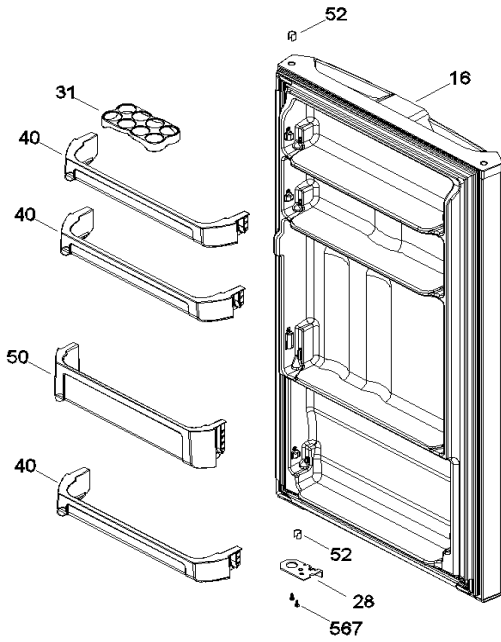

RMA1025VMXB0