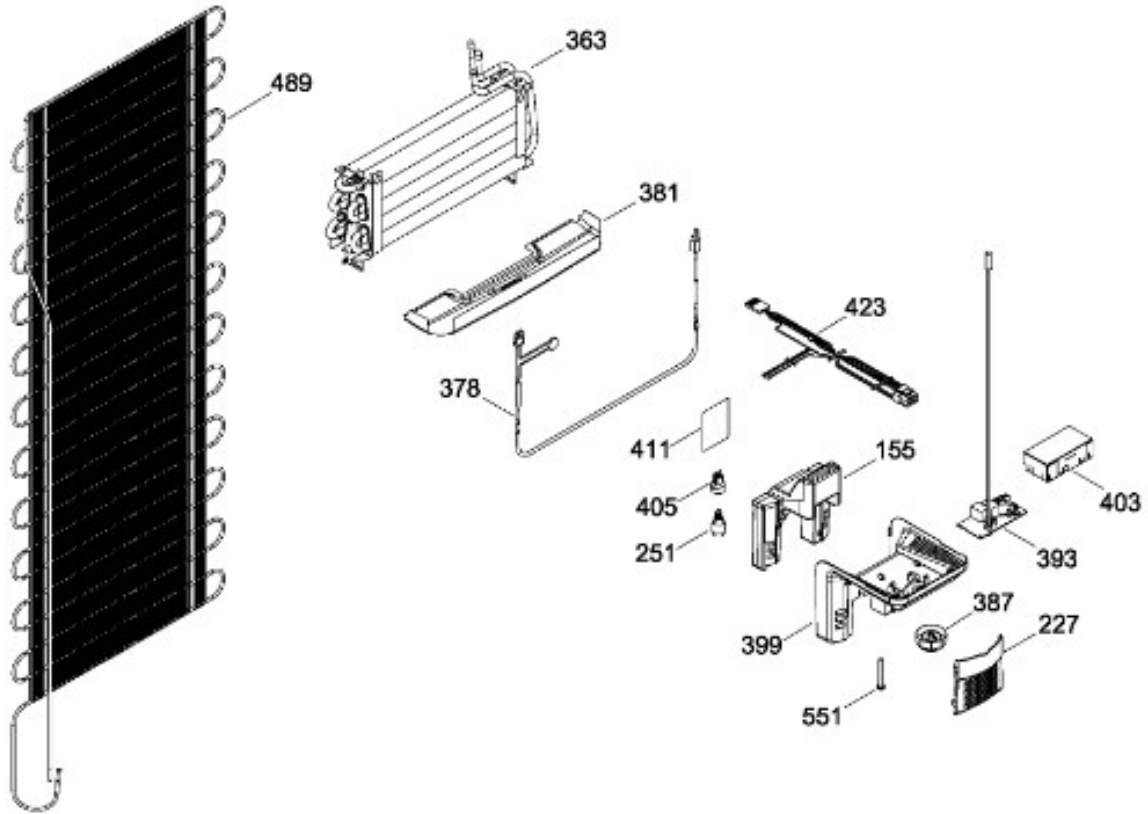

PISO CONGELADOR Y UNIDAD REFRIGERANTE

RMA1025VMXBA
RMA1025VMXLA
RMA1025VMXSA

Distribuidor Autorizado

SurteRápido.com

Venta de Refacciones
Electrodomesticas

REFRIGERADOR RMA1025VMXBA

Guía	Refacción	Descripción
1	WR01L11719	PUERTA FZ.ESP.250LT.POCKT
4	WR01A01249	PLACA EMBLEMA SIRIUS 360
10	WR01A01193	TAPON BUJE
13	WR01A01205	TOPE PUERTA CONG.
16	WR01L11720	PUERTA FF.ESP.250LT.POCKT
28	WR01A01612	TOPE PUERTA FF DERECHO S.360
31	WR01L09326	CHAROLA DE HUEVOS (8)
32	WR01L09288	ANAQUEL 1/2 ANDROMEDA
40	WR01L09289	ANAQUEL 540 ANDROMEDA
50	WR01L09291	ANAQUEL BOTELLAS 540 A
52	WR01L02462	BUJE BISAGRA
151	WR01L05962	TAPA BISAGRA
155	WR01F03959	DUCTO AIRE ENS.CJ.CTRL
158	WR01L08058	CHAROLA CUBOS DE HIELO NATURAL
167	WS01A01147	TORNILLO NIVELADOR
173	WR01A01275	SOP.BIS.INF.ENS.PERNO REMACHADO
176	WR01L10669	PARRILLA ALAMBRE FZ 230-250LTS
179	WR01L09283	PARRILLA DE CRISTAL CONSER.ENS
203	WR01L09285	CAJON LEG. FRUTAS-VERDURAS
206	WR01L09281	PARRILLA CAJ.LEG.ENS.
215	WR01L09278	CUBIERTA EVAPORADOR ENS
222	WR01F03855	INTERRUPTOR DE LUZ
227	WR01L09327	CUBIERTA LAMPARA ANDROMEDA
236	WR01L04925	ENS. BISAGRA
239	WR01L09328	BISAGRA INTERMEDIA ENS
245	WR01A01613	ESPACIADOR PUERTA SIRIUS 360
247	WR01A01179	SOPORTE NIVELADOR
248	WR01A01150	RONDANA BISAGRA
251	WR01F02229	FOCO FZ
251	WR01F02226	FOCO FZ
251	WR01F03693	FOCO FF
251	WR03F04631	FOCO LED 130V (1.5W)
251	WR01F03875	FOCO LED 130V (1.5W)
257	WR01A01099	CLIP ADHESIVO EVAP
260	WR01F00099	ASPA DE VENTILADOR ENS