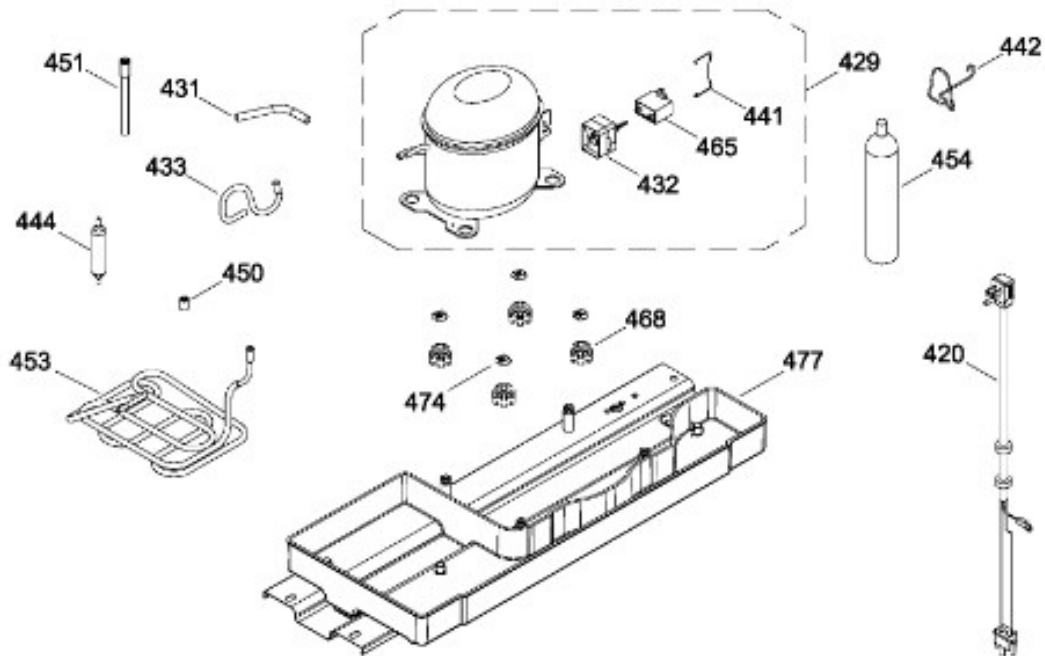

PISO CONGELADOR Y UNIDAD REFRIGERANTE

RMA1025VMXBA
RMA1025VMXLA
RMA1025VMXSA

Distribuidor Autorizado

SurteRápido.com

Venta de Refacciones
Electrodomesticas

REFRIGERADOR RMA1025VMXBA

Guía	Refacción	Descripción
1	WR01L11719	PUERTA FZ.ESP.250LT.POCKT
4	WR01A01249	PLACA EMBLEMA SIRIUS 360
10	WR01A01193	TAPON BUJE
13	WR01A01205	TOPE PUERTA CONG.
16	WR01L11720	PUERTA FF.ESP.250LT.POCKT
28	WR01A01612	TOPE PUERTA FF DERECHO S.360
31	WR01L09326	CHAROLA DE HUEVOS (8)
32	WR01L09288	ANAQUEL 1/2 ANDROMEDA
40	WR01L09289	ANAQUEL 540 ANDROMEDA
50	WR01L09291	ANAQUEL BOTELLAS 540 A
52	WR01L02462	BUJE BISAGRA
151	WR01L05962	TAPA BISAGRA
155	WR01F03959	DUCTO AIRE ENS.CJ.CTRL
158	WR01L08058	CHAROLA CUBOS DE HIELO NATURAL
167	WS01A01147	TORNILLO NIVELADOR
173	WR01A01275	SOP.BIS.INF.ENS.PERNO REMACHADO
176	WR01L10669	PARRILLA ALAMBRE FZ 230-250LTS
179	WR01L09283	PARRILLA DE CRISTAL CONSER.ENS
203	WR01L09285	CAJON LEG. FRUTAS-VERDURAS
206	WR01L09281	PARRILLA CAJ.LEG.ENS.
215	WR01L09278	CUBIERTA EVAPORADOR ENS
222	WR01F03855	INTERRUPTOR DE LUZ
227	WR01L09327	CUBIERTA LAMPARA ANDROMEDA
236	WR01L04925	ENS. BISAGRA
239	WR01L09328	BISAGRA INTERMEDIA ENS
245	WR01A01613	ESPACIADOR PUERTA SIRIUS 360
247	WR01A01179	SOPORTE NIVELADOR
248	WR01A01150	RONDANA BISAGRA
251	WR01F02229	FOCO FZ
251	WR01F02226	FOCO FZ
251	WR01F03693	FOCO FF
251	WR03F04631	FOCO LED 130V (1.5W)
251	WR01F03875	FOCO LED 130V (1.5W)
257	WR01A01099	CLIP ADHESIVO EVAP
260	WR01F00099	ASPA DE VENTILADOR ENS