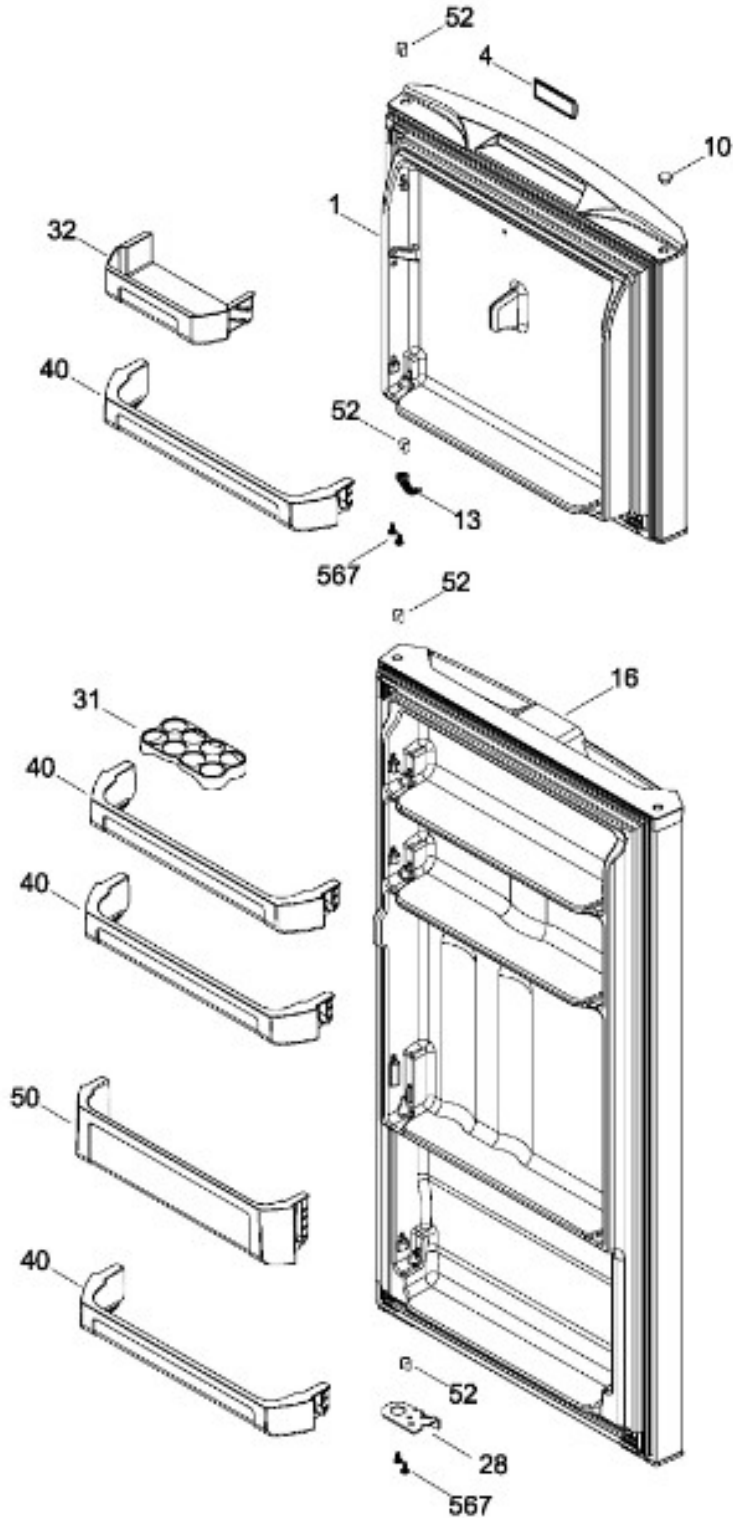

Distribuidor Autorizado

SurteRápido.com

Venta de Refacciones
Electrodomesticas

REFRIGERADOR RMA1025VMXBA

PARTES PARA PUERTA

RMA1025VMXBA
RMA1025VMXLA
RMA1025VMXSA

Distribuidor Autorizado

SurteRápido.com

PISO CONGELADOR Y UNIDAD REFRIGERANTE

RMA1025VMXBA
RMA1025VMXLA
RMA1025VMXSA

Distribuidor Autorizado

SurteRápido.com

Venta de Refacciones
Electrodomesticas

REFRIGERADOR RMA1025VMXBA

Guía	Refacción	Descripción
1	WR01L11719	PUERTA FZ.ESP.250LT.POCKT
4	WR01A01249	PLACA EMBLEMA SIRIUS 360
10	WR01A01193	TAPON BUJE
13	WR01A01205	TOPE PUERTA CONG.
16	WR01L11720	PUERTA FF.ESP.250LT.POCKT
28	WR01A01612	TOPE PUERTA FF DERECHO S.360
31	WR01L09326	CHAROLA DE HUEVOS (8)
32	WR01L09288	ANAQUEL 1/2 ANDROMEDA
40	WR01L09289	ANAQUEL 540 ANDROMEDA
50	WR01L09291	ANAQUEL BOTELLAS 540 A
52	WR01L02462	BUJE BISAGRA
151	WR01L05962	TAPA BISAGRA
155	WR01F03959	DUCTO AIRE ENS.CJ.CTRL
158	WR01L08058	CHAROLA CUBOS DE HIELO NATURAL
167	WS01A01147	TORNILLO NIVELADOR
173	WR01A01275	SOP.BIS.INF.ENS.PERNO REMACHADO
176	WR01L10669	PARRILLA ALAMBRE FZ 230-250LTS
179	WR01L09283	PARRILLA DE CRISTAL CONSER.ENS
203	WR01L09285	CAJON LEG. FRUTAS-VERDURAS
206	WR01L09281	PARRILLA CAJ.LEG.ENS.
215	WR01L09278	CUBIERTA EVAPORADOR ENS
222	WR01F03855	INTERRUPTOR DE LUZ
227	WR01L09327	CUBIERTA LAMPARA ANDROMEDA
236	WR01L04925	ENS. BISAGRA
239	WR01L09328	BISAGRA INTERMEDIA ENS
245	WR01A01613	ESPACIADOR PUERTA SIRIUS 360
247	WR01A01179	SOPORTE NIVELADOR
248	WR01A01150	RONDANA BISAGRA
251	WR01F02229	FOCO FZ
251	WR01F02226	FOCO FZ
251	WR01F03693	FOCO FF
251	WR03F04631	FOCO LED 130V (1.5W)
251	WR01F03875	FOCO LED 130V (1.5W)
257	WR01A01099	CLIP ADHESIVO EVAP
260	WR01F00099	ASPA DE VENTILADOR ENS